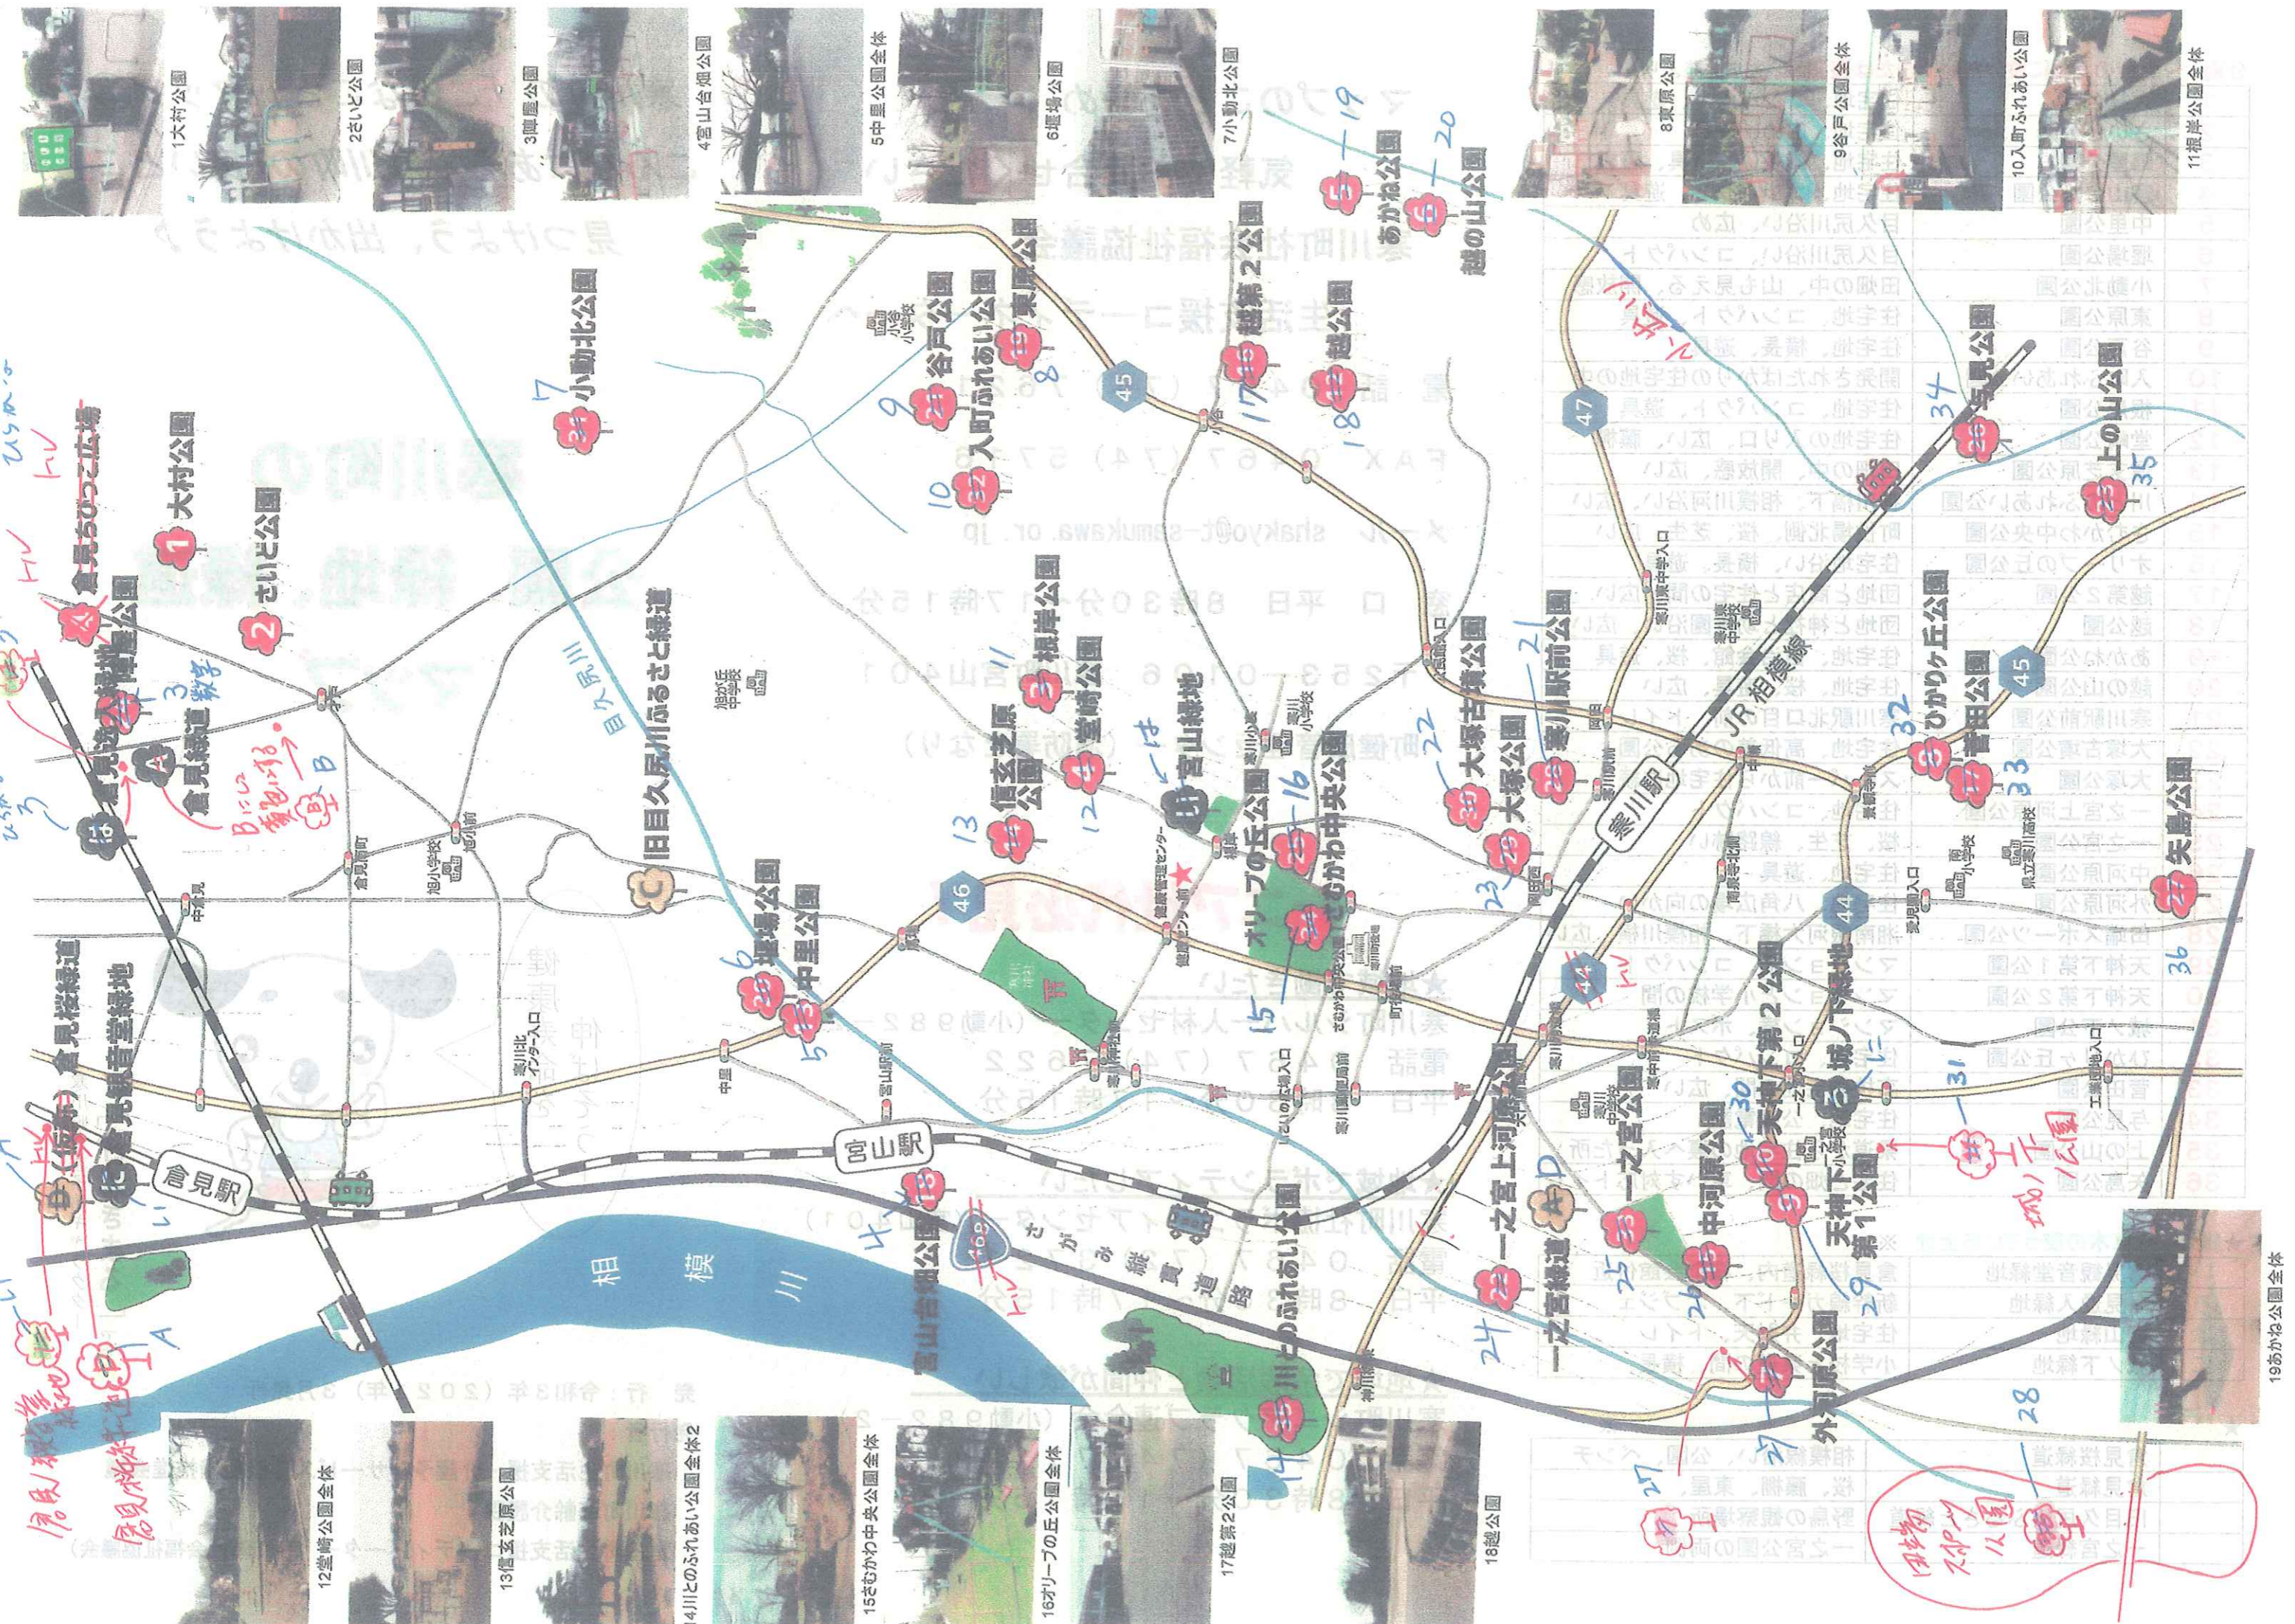

★緑地 ~ 草木の茂っている土地 ※

い	倉見観音堂緑地	倉見桜緑道内、桜町会館付近
ろ	倉見逸入緑地	新幹線ガード下、オブジェ
は	宮山緑地	住宅地、弁財天、トイレ
に	城ノ下緑地	小学校と県道の間、横長、

★緑道 ~ 都市部で、樹林や草木の間を歩くように整備した散歩道 ※

A	倉見桜緑道	相模線沿い、公園、ベンチ
B	倉見緑道	桜、藤棚、東屋、
C	旧目久尻川ふるさと緑道	野鳥の観察場所
D	一之宮緑道	一之宮公園の両側

寒川町の「こんなこと」マップ①
こんなにある!寒川町の「良いところ」
見つけよう、出かけよう♪

寒川町の
公園、緑地、緑道
マップ

寒川町介護予防キャラクター「げんきまる」です

発行:令和3年(2021年)3月発行
発行者:
寒川町生活支援・介護予防サービス基盤整備推進会議
寒川町高齢介護課
寒川町生活支援コーディネーター(寒川町社会福祉協議会)

1大村公園

2さいと公園

3陣屋公園

4富山台畑公園

5中里公園全体

6塩塚公園

7小動北公園

8東原公園

9谷戸公園全体

10入町ふれあい公園

11根岸公園全体

12堂崎公園全体

13信玄芝原公園

14川とふれあい公園全体2

15さむかわ中央公園全体

16アリーの丘公園全体

17越第2公園

18越公園

19あかね公園全体