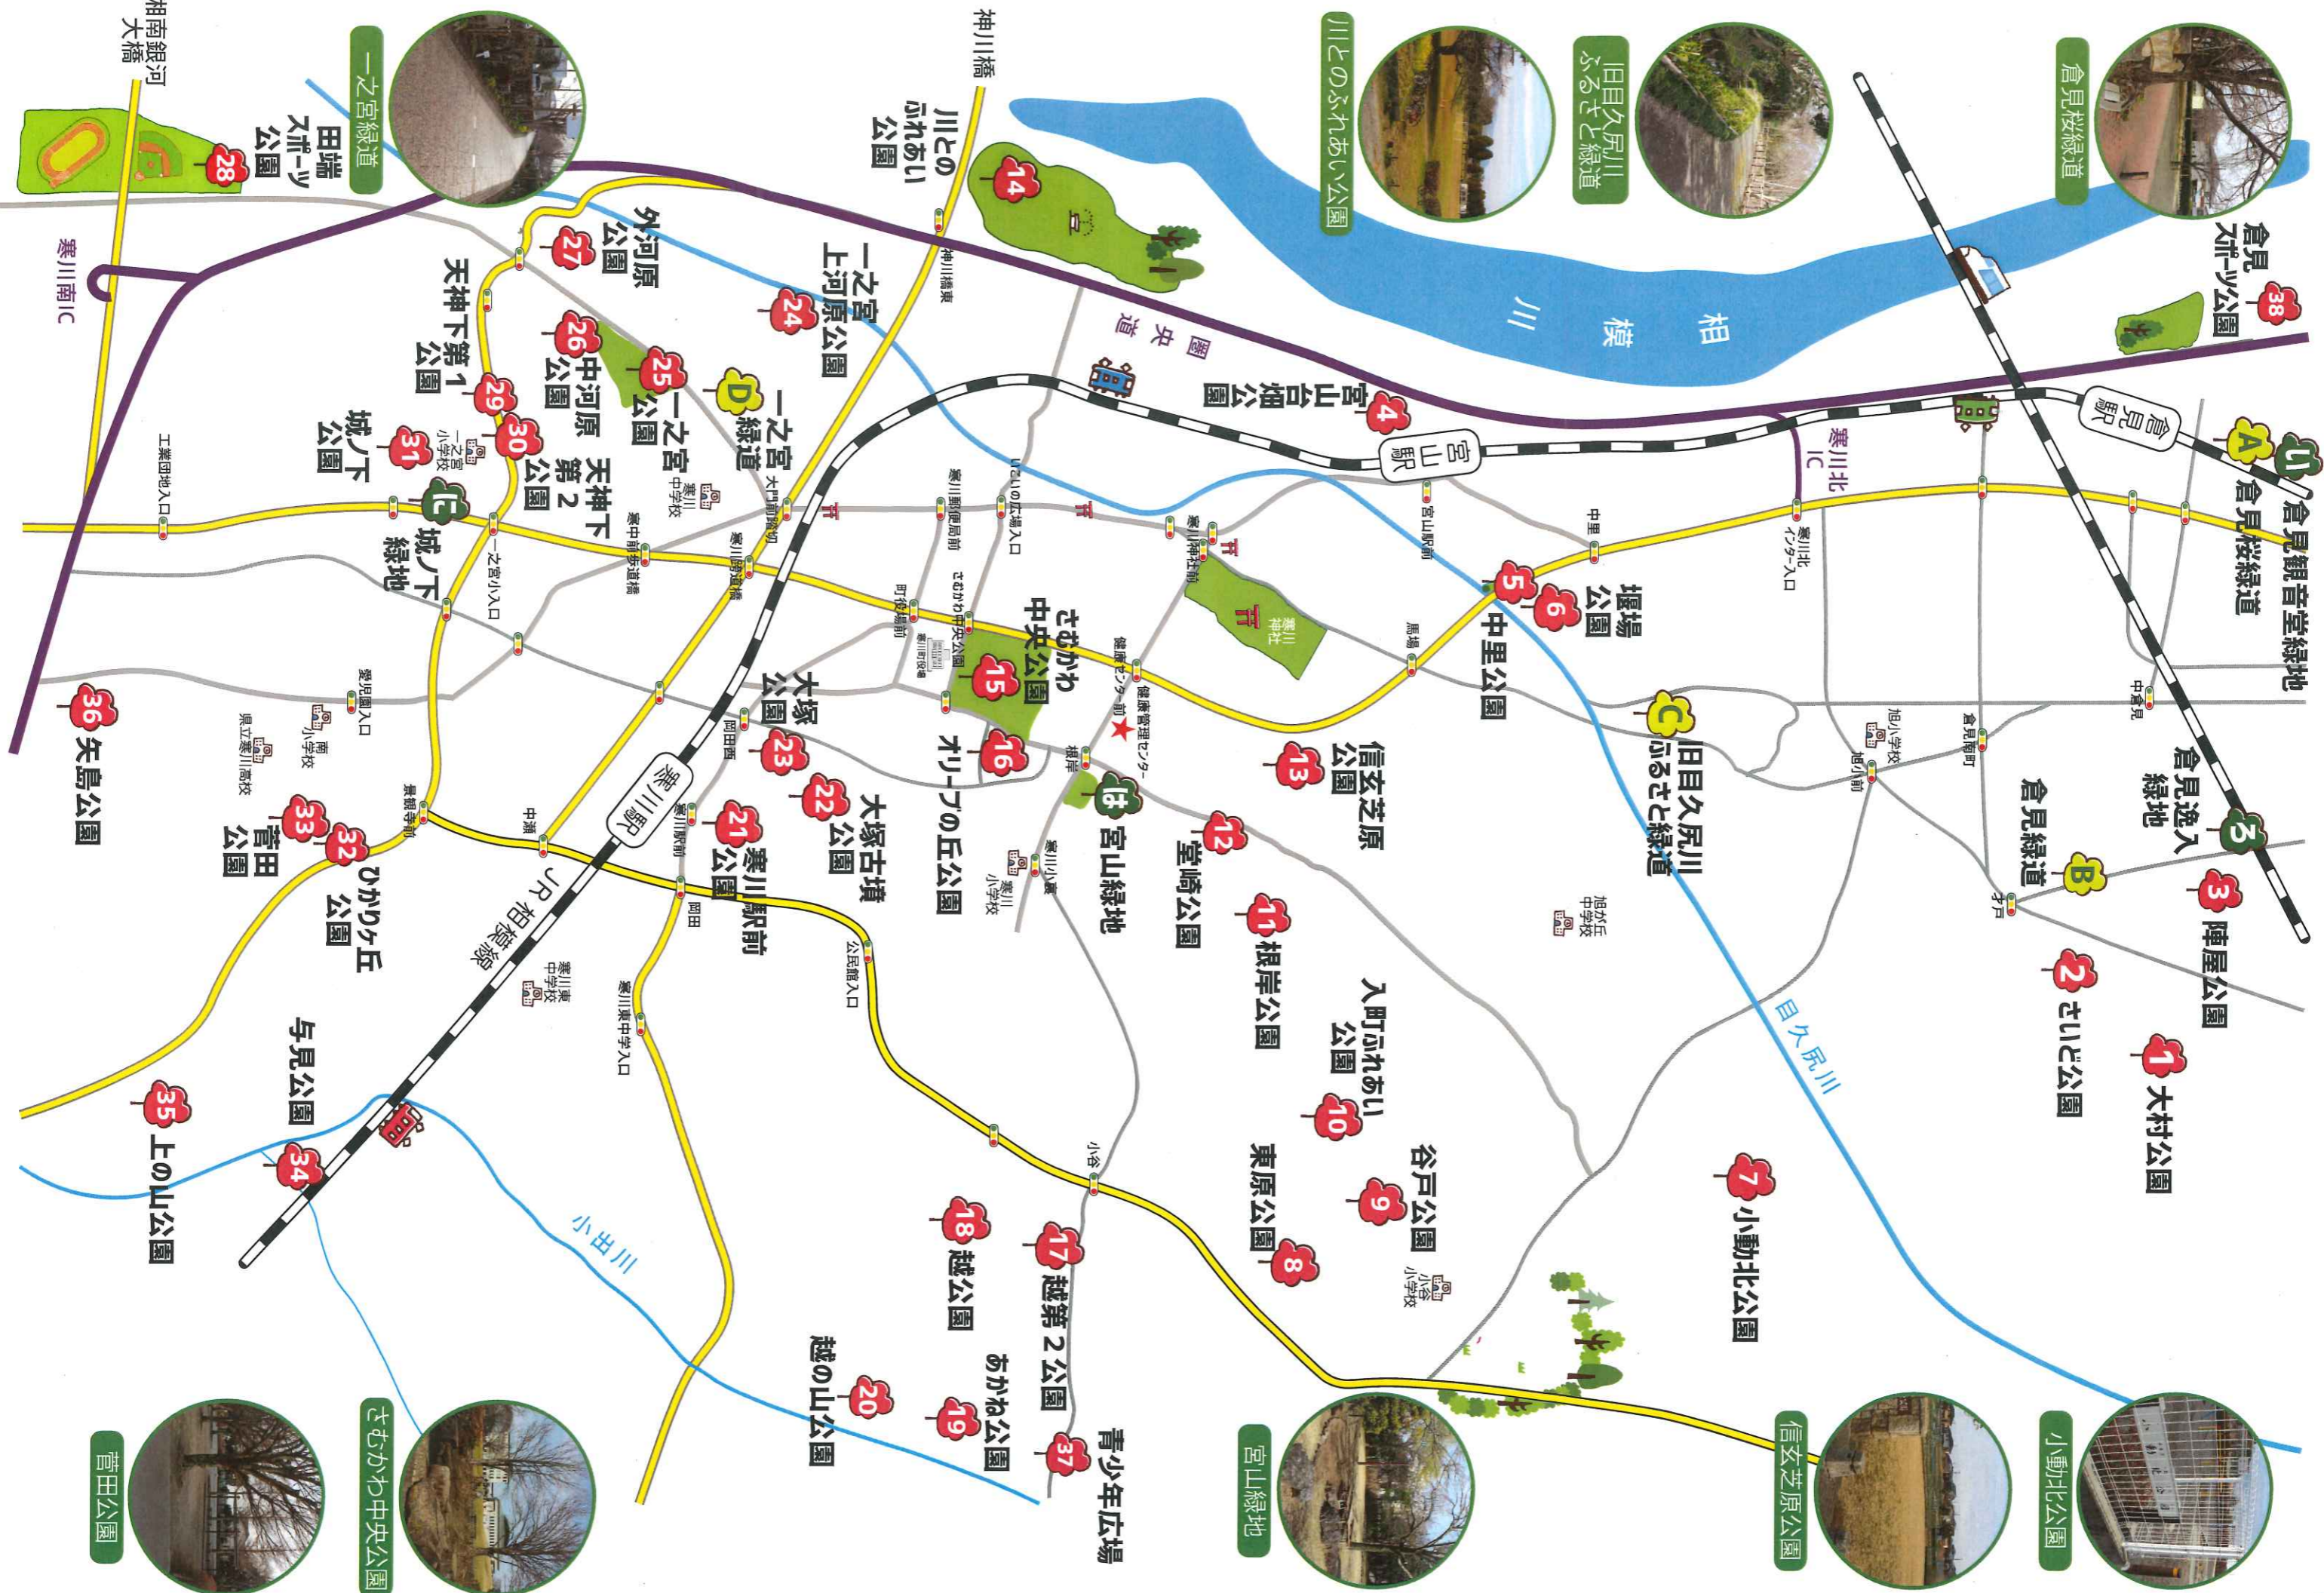

公園、スポーツ公園 ～公衆のために設けた庭園または遊園地

1	大村公園	住宅地、コンパクト、遊具
2	さいど公園	住宅地、広め、藤棚
3	陣屋公園	住宅地、細長い、遊具、藤棚
4	宮山台畑公園	住宅地、コンパクト、遊具
5	中里公園	目久尻川沿い、広め
6	堰場公園	目久尻川沿い、コンパクト
7	小動北公園	田畑の中、山も見える、開放感
8	東原公園	住宅地、コンパクト、遊具
9	谷戸公園	住宅地、横長、遊具
10	入町ふれあい公園	開発されたばかりの住宅地の中
11	根岸公園	住宅地、コンパクト、遊具
12	堂崎公園	住宅地の入り口、広い、藤棚
13	信玄芝原公園	田畑の中、開放感、広い
14	川とのふれあい公園	相模川河沿い、広い
15	さむかわ中央公園	町役場北側、桜、芝生、広い、多目的トイレ
16	オリーブの丘公園	住宅地沿い、横長、遊具
17	越第2公園	団地と商店と住宅の間、広い
18	越公園	団地と神社と幼稚園沿い、広い
19	あかね公園	住宅地、自治会館、桜、遊具
20	越の山公園	住宅地、桜、遊具、広い
21	寒川駅前公園	寒川駅北口目の前、多目的トイレ
22	大塚古墳公園	住宅地、高低差のある公園
23	大塚公園	スーパー前から住宅地に続く公園
24	一之宮上河原公園	住宅地、コンパクト
25	一之宮公園	桜、芝生、線路跡沿い、多目的トイレ
26	中河原公園	住宅地、遊具
27	外河原公園	住宅地、八角広場の向かい
28	田端スポーツ公園	相模川沿い、広い、多目的トイレ
29	天神下第1公園	マンション横、コンパクト
30	天神下第2公園	マンションと小学校の間
31	城ノ下公園	マンション横、ポスト
32	ひかりヶ丘公園	住宅地、コンパクト
33	菅田公園	高校と住宅地の間、広い
34	与見公園	住宅地、公衆電話
35	上の山公園	県道から住宅地の裏へ入った所
36	矢島公園	住宅と畑の間、車いす対応トイレ
37	青少年広場	土日は野球の練習、多目的トイレ、広い
38	倉見スポーツ公園	土日は野球の練習、トイレ、広い

緑地 ～草木の茂っている土地

い	倉見観音堂緑地	倉見桜緑道内、桜町会館付近
ろ	倉見逸入緑地	新幹線ガード下、オブジェ
は	宮山緑地	住宅地、弁財天、トイレ
に	城ノ下緑地	小学校と県道の間、横長

緑道 ～都市部で、樹林や草木の間を歩くように整備した散歩道

A	倉見桜緑道	相模線沿い、公園、ベンチ
B	倉見緑道	桜、藤棚、東屋、
C	旧目久尻川ふるさと緑道	野鳥の観察場所
D	一之宮緑道	一之宮公園の両側

倉見桜緑道

旧目久尻川ふるさと緑道

川とのふれあい公園

小動北公園

信玄芝原公園

宮山緑地

さむかわ中央公園

菅田公園