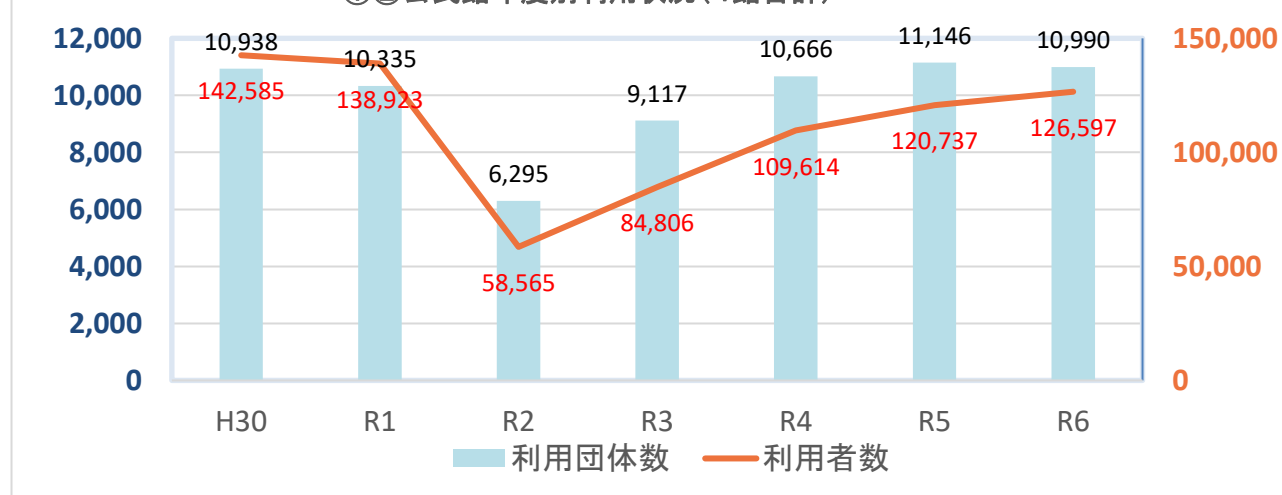

公民館利用状況一覽

①公民館年間利用団体数

	町民センター	町民センター分室	北部公民館	南部公民館	総計
R1	4,687	899	2,016	2,733	10,335
R2	2,624	570	1,238	1,863	6,295
R3	4,003	890	1,742	2,482	9,117
R4	5,310	944	1,832	2,580	10,666
R5	5,731	899	1,904	2,612	11,146
R6	5,522	801	1,797	2,870	10,990

②公民館年間利用者数

	町民センター	町民センター分室	北部公民館	南部公民館	総計
R1	71,856	11,149	22,413	33,505	138,923
R2	26,525	4,701	10,251	17,088	58,565
R3	40,597	7,548	13,795	22,866	84,806
R4	59,369	8,681	16,682	24,882	109,614
R5	65,090	9,188	18,339	28,120	120,737
R6	70,079	8,451	15,897	32,170	126,597

①公民館年度別利用状況【利用団体数】

②公民館年度別利用状況【利用者数】

①②公民館年度別利用状況(4館合計)

③公民館サークル登録数

	町民センター・分室	北部公民館	南部公民館	総計
R1	57	52	69	178
R2	58	45	68	171
R3	60	43	72	175
R4	57	43	71	171
R5	54	45	73	172
R6	50	45	68	163

④公民館サークル増減推移

	町民センター・分室		北部公民館		南部公民館		総計	
	入会	退会	入会	退会	入会	退会	増減	サークル数
R1	3	1	2	3	4	6	-1	178
R2	1	0	1	8	5	6	-7	171
R3	6	4	5	7	7	3	4	175
R4	1	4	2	2	4	5	-4	171
R5	2	2	3	1	7	5	4	172
R6	0	4	4	4	1	6	-9	163