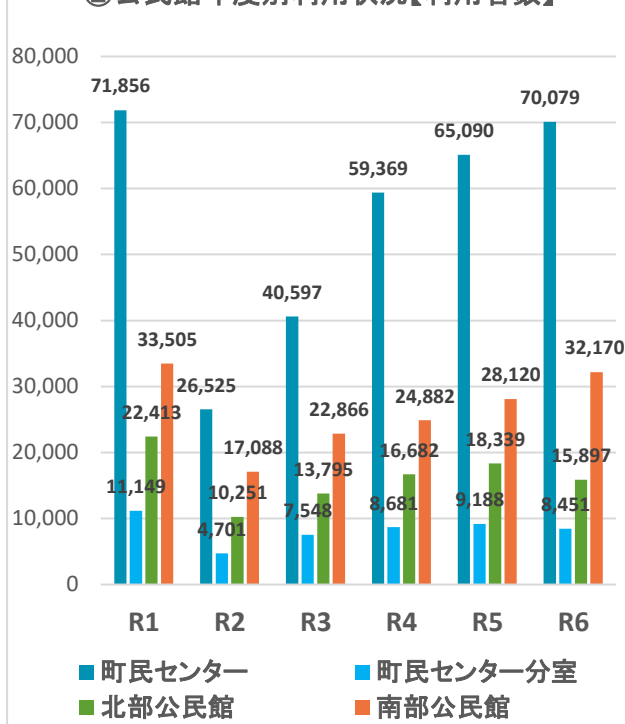

公民館利用状況一覽

①公民館年間利用団体数

	町民センター	町民センター分室	北部公民館	南部公民館	総計
R1	4,687	899	2,016	2,733	10,335
R2	2,624	570	1,238	1,863	6,295
R3	4,003	890	1,742	2,482	9,117
R4	5,310	944	1,832	2,580	10,666
R5	5,731	899	1,904	2,612	11,146
R6	5,522	801	1,797	2,870	10,990

②公民館年間利用者数

	町民センター	町民センター分室	北部公民館	南部公民館	総計
R1	71,856	11,149	22,413	33,505	138,923
R2	26,525	4,701	10,251	17,088	58,565
R3	40,597	7,548	13,795	22,866	84,806
R4	59,369	8,681	16,682	24,882	109,614
R5	65,090	9,188	18,339	28,120	120,737
R6	70,079	8,451	15,897	32,170	126,597

①公民館年度別利用状況【利用団体数】

②公民館年度別利用状況【利用者数】

①②公民館年度別利用状況(4館合計)

③公民館サークル登録数

	町民センター・分室	北部公民館	南部公民館	総計
R1	57	52	69	178
R2	58	45	68	171
R3	60	43	72	175
R4	57	43	71	171
R5	54	45	73	172
R6	50	45	68	163

④公民館サークル増減推移

	町民センター・分室		北部公民館		南部公民館		総計	
	入会	退会	入会	退会	入会	退会	増減	サークル数
R1	3	1	2	3	4	6	-1	178
R2	1	0	1	8	5	6	-7	171
R3	6	4	5	7	7	3	4	175
R4	1	4	2	2	4	5	-4	171
R5	2	2	3	1	7	5	4	172
R6	0	4	4	4	1	6	-9	163