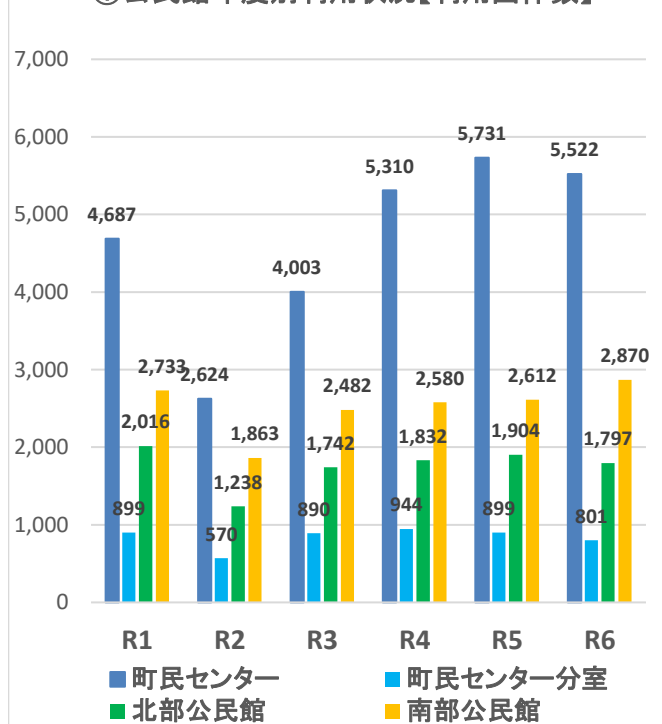

公民館利用状況一覽

①公民館年間利用団体数

	町民センター	町民センター分室	北部公民館	南部公民館	総計
R1	4,687	899	2,016	2,733	10,335
R2	2,624	570	1,238	1,863	6,295
R3	4,003	890	1,742	2,482	9,117
R4	5,310	944	1,832	2,580	10,666
R5	5,731	899	1,904	2,612	11,146
R6	5,522	801	1,797	2,870	10,990

②公民館年間利用者数

	町民センター	町民センター分室	北部公民館	南部公民館	総計
R1	71,856	11,149	22,413	33,505	138,923
R2	26,525	4,701	10,251	17,088	58,565
R3	40,597	7,548	13,795	22,866	84,806
R4	59,369	8,681	16,682	24,882	109,614
R5	65,090	9,188	18,339	28,120	120,737
R6	70,079	8,451	15,897	32,170	126,597

①公民館年度別利用状況【利用団体数】

②公民館年度別利用状況【利用者数】

①②公民館年度別利用状況(4館合計)

③公民館サークル登録数

	町民センター・分室	北部公民館	南部公民館	総計
R1	57	52	69	178
R2	58	45	68	171
R3	60	43	72	175
R4	57	43	71	171
R5	54	45	73	172
R6	50	45	68	163

④公民館サークル増減推移

	町民センター・分室		北部公民館		南部公民館		総計	
	入会	退会	入会	退会	入会	退会	増減	サークル数
R1	3	1	2	3	4	6	-1	178
R2	1	0	1	8	5	6	-7	171
R3	6	4	5	7	7	3	4	175
R4	1	4	2	2	4	5	-4	171
R5	2	2	3	1	7	5	4	172
R6	0	4	4	4	1	6	-9	163