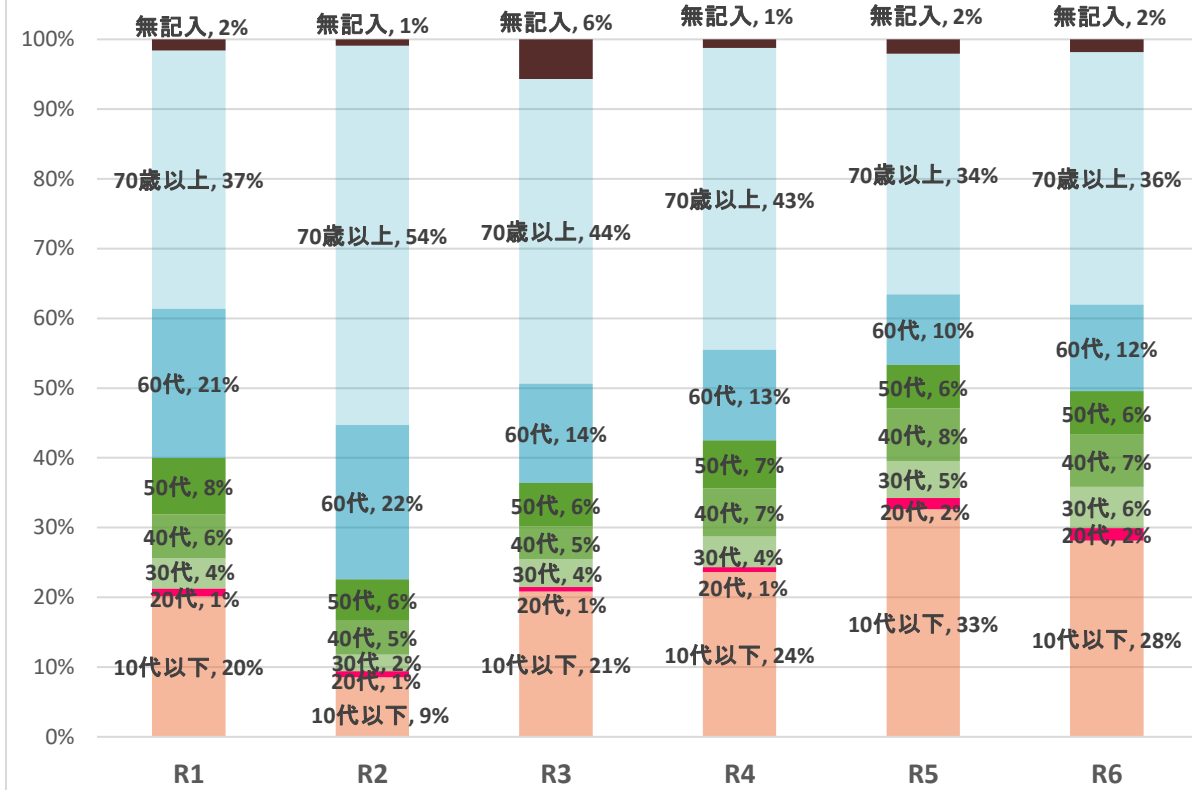

⑧公民館講座参加者の年代別割合