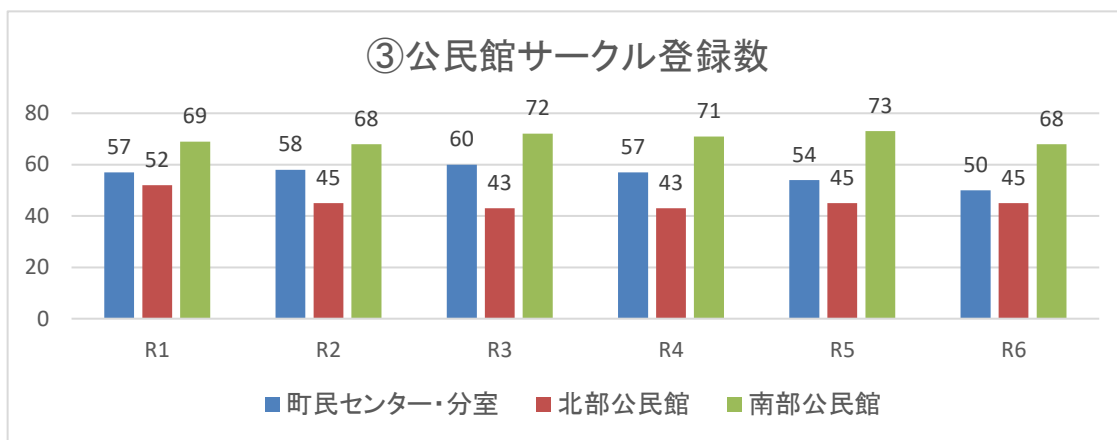

②公民館年間利用者数

	町民センター	町民センター分室	北部公民館	南部公民館	総計
R1	71,856	11,149	22,413	33,505	138,923
R2	26,525	4,701	10,251	17,088	58,565
R3	40,597	7,548	13,795	22,866	84,806
R4	59,369	8,681	16,682	24,882	109,614
R5	65,090	9,188	18,339	28,120	120,737
R6	70,079	8,451	15,897	32,170	126,597

①公民館年度別利用状況【利用団体数】

②公民館年度別利用状況【利用者数】

①②公民館年度別利用状況(4館合計)

③公民館サークル登録数

	町民センター・分室	北部公民館	南部公民館	総計
R1	57	52	69	178
R2	58	45	68	171
R3	60	43	72	175
R4	57	43	71	171
R5	54	45	73	172
R6	50	45	68	163

④公民館サークル増減推移

	町民センター・分室		北部公民館		南部公民館		総計	
	入会	退会	入会	退会	入会	退会	増減	サークル数
R1	3	1	2	3	4	6	-1	178
R2	1	0	1	8	5	6	-7	171
R3	6	4	5	7	7	3	4	175
R4	1	4	2	2	4	5	-4	171
R5	2	2	3	1	7	5	4	172
R6	0	4	4	4	1	6	-9	163

★公民館利用者属性(公民館利用者満足度調査集計結果より)

(公民館利用者満足度調査は主にサークル利用者が回答)

⑤公民館利用者男女比(人)

	男性	女性
R1	90	319
R2	70	312
R3	74	324
R4	94	306
R5	80	326
R6	88	347

回答せず1人

⑤公民館利用者男女比(%)

	男性	女性
R1	22%	78%
R2	18%	82%
R3	19%	81%
R4	24%	77%
R5	20%	80%
R6	20%	80%

⑥公民館利用者年代別(人)

	10代以下	20代	30代	40代	50代	60代	70歳以上	回答者総計
R1	3	4	20	32	24	100	228	411
R2	3	4	12	14	28	70	256	387
R3	5	3	13	27	45	84	224	401
R4	4	8	19	22	27	72	247	399
R5	2	6	21	22	39	80	236	406
R6	2	3	5	24	30	56	316	436