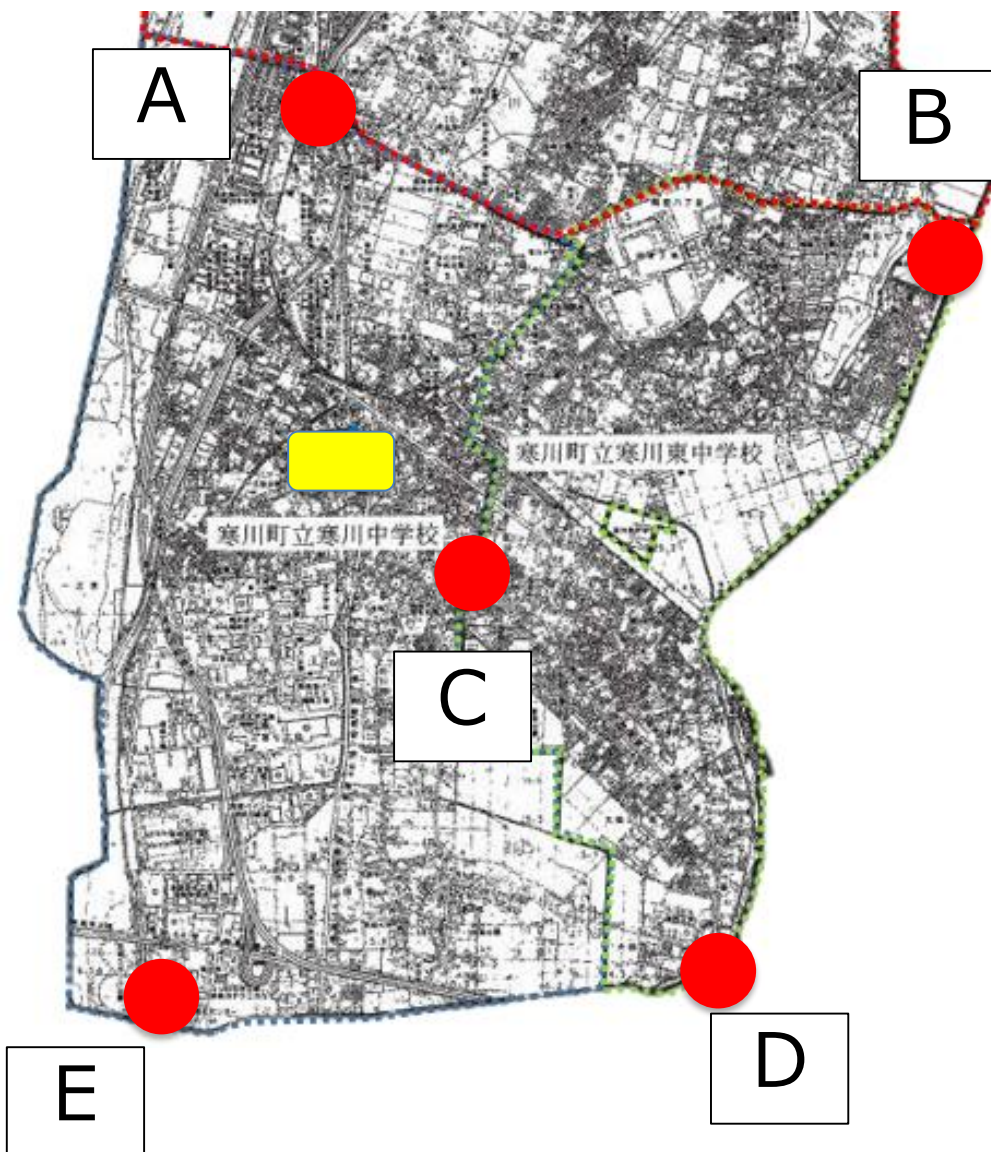

通学距離・時間（寒川中学校）

（No.5関連）

※時速 4km/hで計測
（分速 67m/min）

A : 浄水場北東 1.4km 21分

B : 青少年広場北側付近 2.7km 41分

C : 一之宮八幡大神付近 0.9km 14分

D : 大曲橋付近 2.4km 36分

E : 銀河大橋東交差点南付近
2.3km 35分

※距離の計測はGoogleマップにて計測