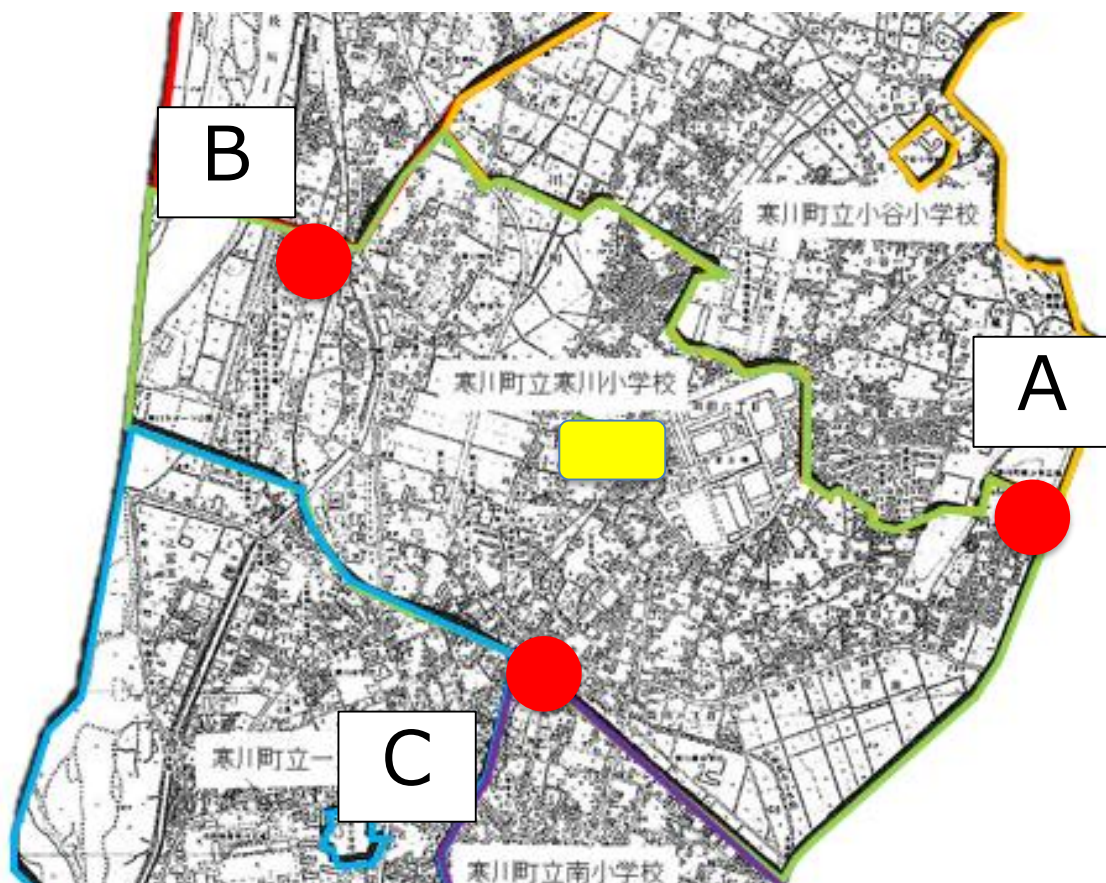

# 通学距離・時間 (寒川小学校)

(No.5関連)

1

※時速 3km/hで計測  
(分速 50m/min)

A : 青少年広場南 1.8km 36分

B : 浄水場北東 1.3km 26分

C : 寒川駅 0.85km 17分

※距離の計測はGoogleマップにて計測

# 通学距離・時間（一之宮小学校）

（No.5関連）

※時速 3km/hで計測  
（分速 50m/min）

A : ライオンズマンション寒川第2北  
付近 1.2km 24分

B : 中瀬地域集会所 1.2km 24分

C : 大曲橋付近 2.2km 44分

D : 銀河大橋東交差点南付近  
1.9km 38分

E : AFG西付近 1.1km 22分

※距離の計測はGoogleマップにて計測

# 通学距離・時間（寒川東中学校）

（No.5関連）

※時速 4km/hで計測  
（分速 67m/min）

A : 浄水場北東 2.3km 35分

B : 青少年広場北側付近 1.8km 27分

C : 一之宮八幡大神付近 1km 15分

D : 大曲橋付近 1.8km 27分

E : 銀河大橋東交差点南付近  
3km 45分