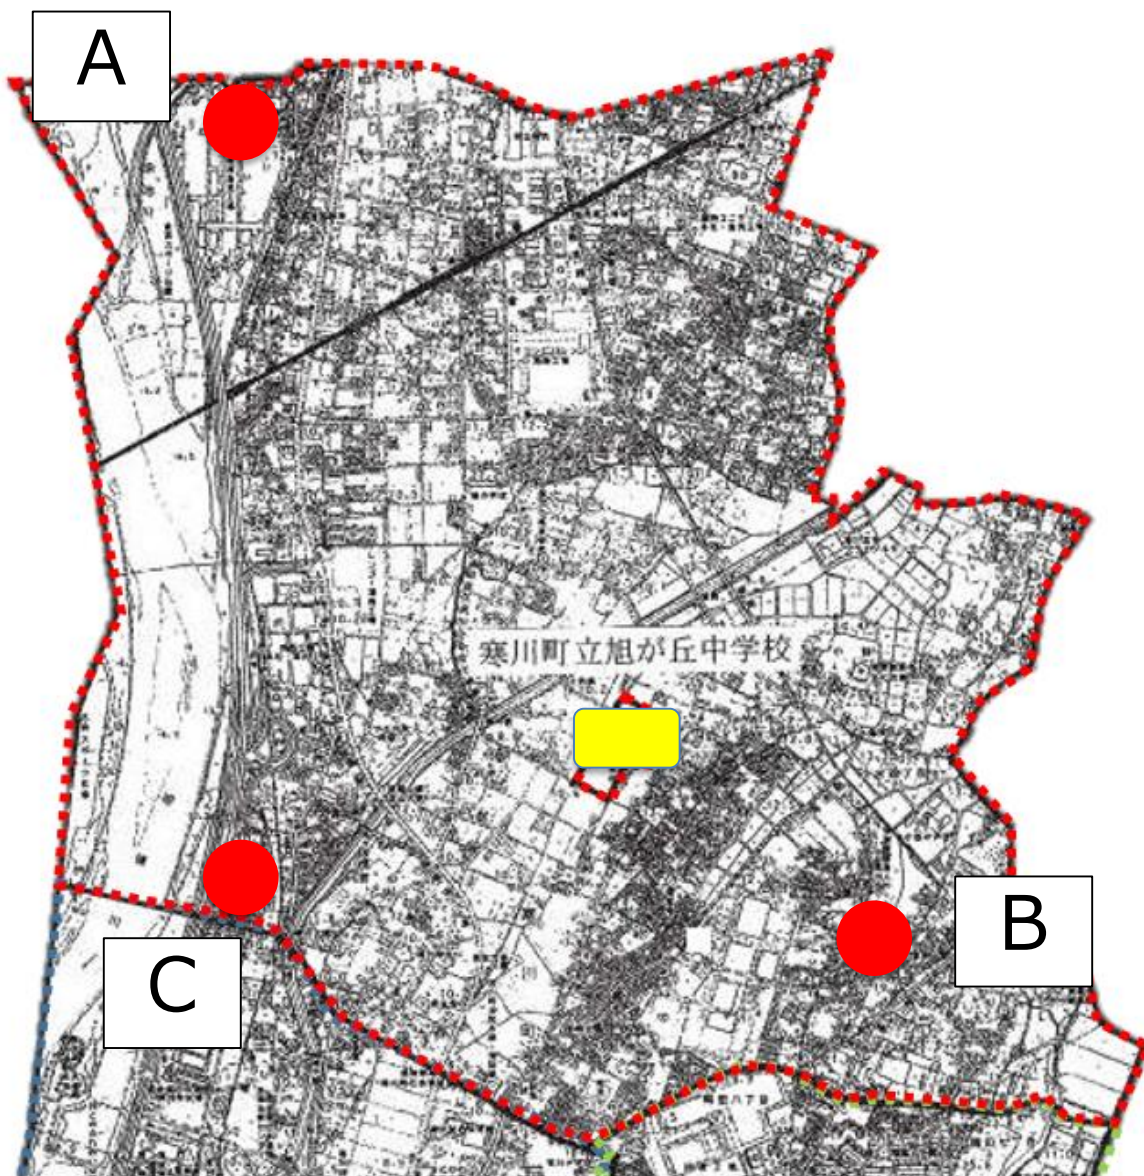

通学距離・時間（旭が丘中学校）

（No.5関連）

※時速 4km/hで計測
（分速 67m/min）

A : JX金属北付近 2.4km 36分

B : 小谷地域集会所 1.1km 17分

C : 浄水場北側付近 1.6km 24分

※距離の計測はGoogleマップにて計測