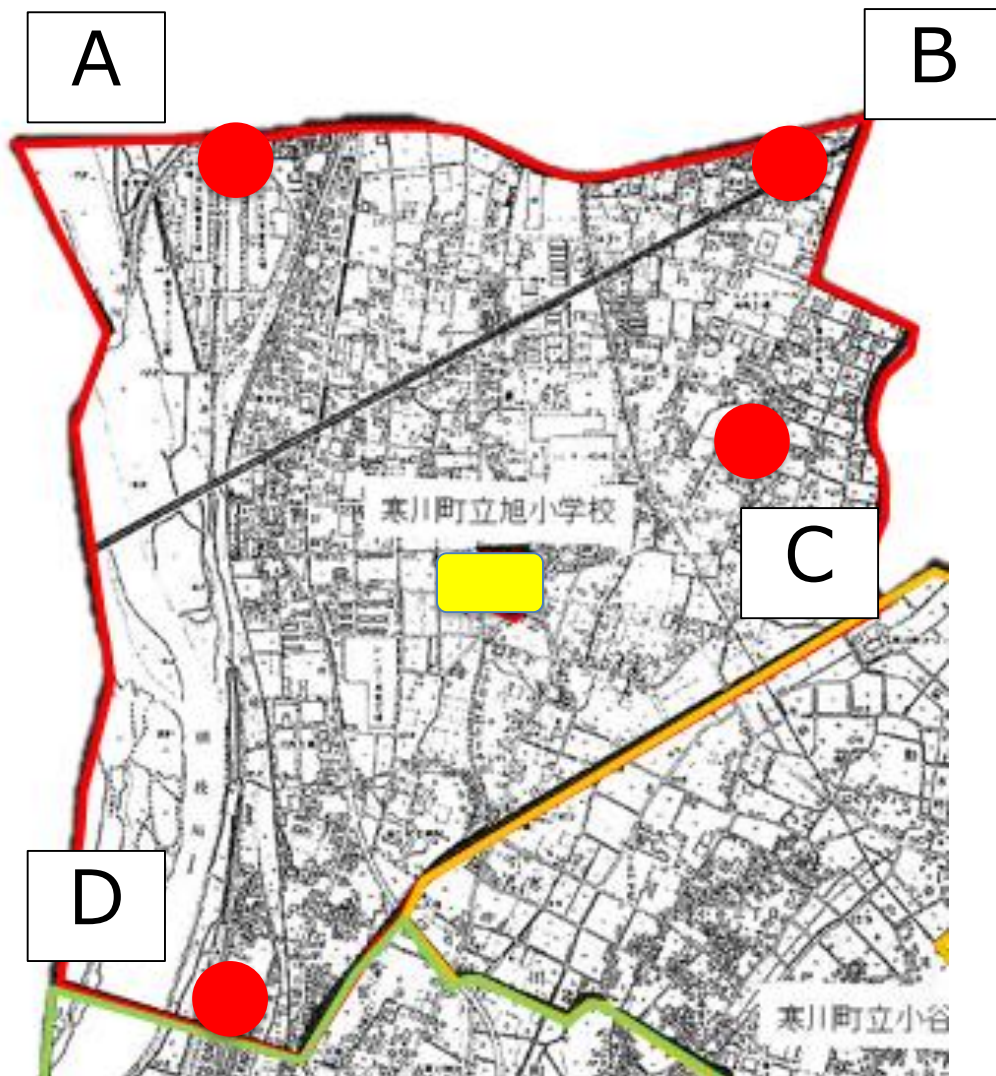

通学距離・時間 (旭小学校)

(No.5関連)

※時速 3km/hで計測
(分速 50m/min)

A : JX日鉱金属北付近 1.5km 30分

B : 倉見神社北付近 1.3km 26分

C : 倉見大村地域集会所 0.9km 18分

D : 浄水場北側付近 1.6km 32分

※距離の計測はGoogleマップにて計測