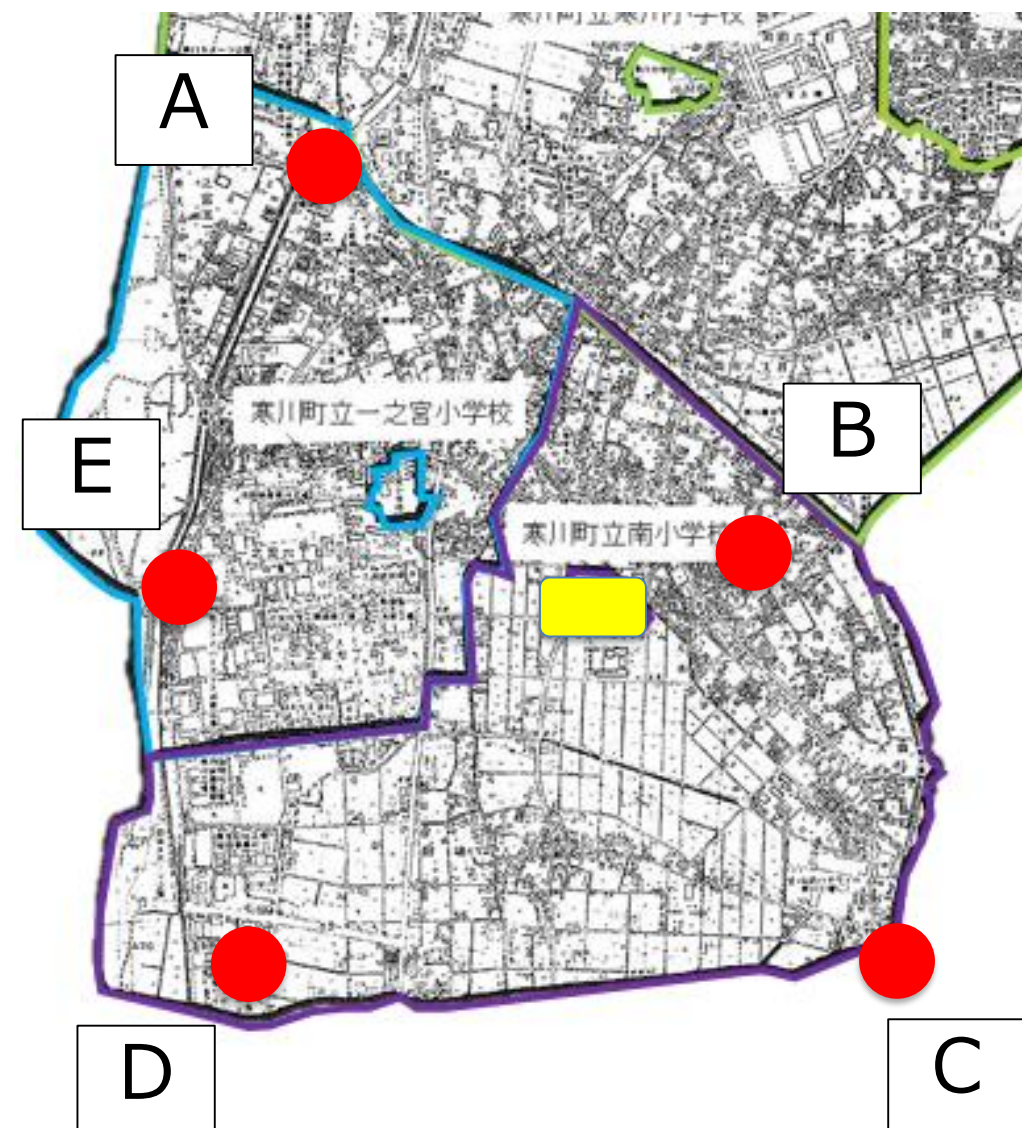

※距離の計測はGoogleマップにて計測

# 通学距離・時間（小谷小学校）

（No.5関連）

※時速 3km/hで計測  
（分速 50m/min）

A : 焼肉ざんまい北西付近  
1.0km 20分

B : 小谷地域集会所  
0.5km 10分

C : 寒川もくせいハイツ34号棟  
1.3km 26分

D : 宮山大橋付近  
1.8km 36分

※距離の計測はGoogleマップにて計測

# 通学距離・時間（南小学校）

（No.5関連）

※時速 3km/hで計測  
（分速 50m/min）

A : ライオンズマンション寒川第2北  
付近 1.7km 34分

B : 中瀬地域集会所 0.6km 12分

C : 大曲橋付近 1.4km 28分

D : 銀河大橋東交差点南付近  
1.8km 36分

E : AFG西付近 1.6km 32分