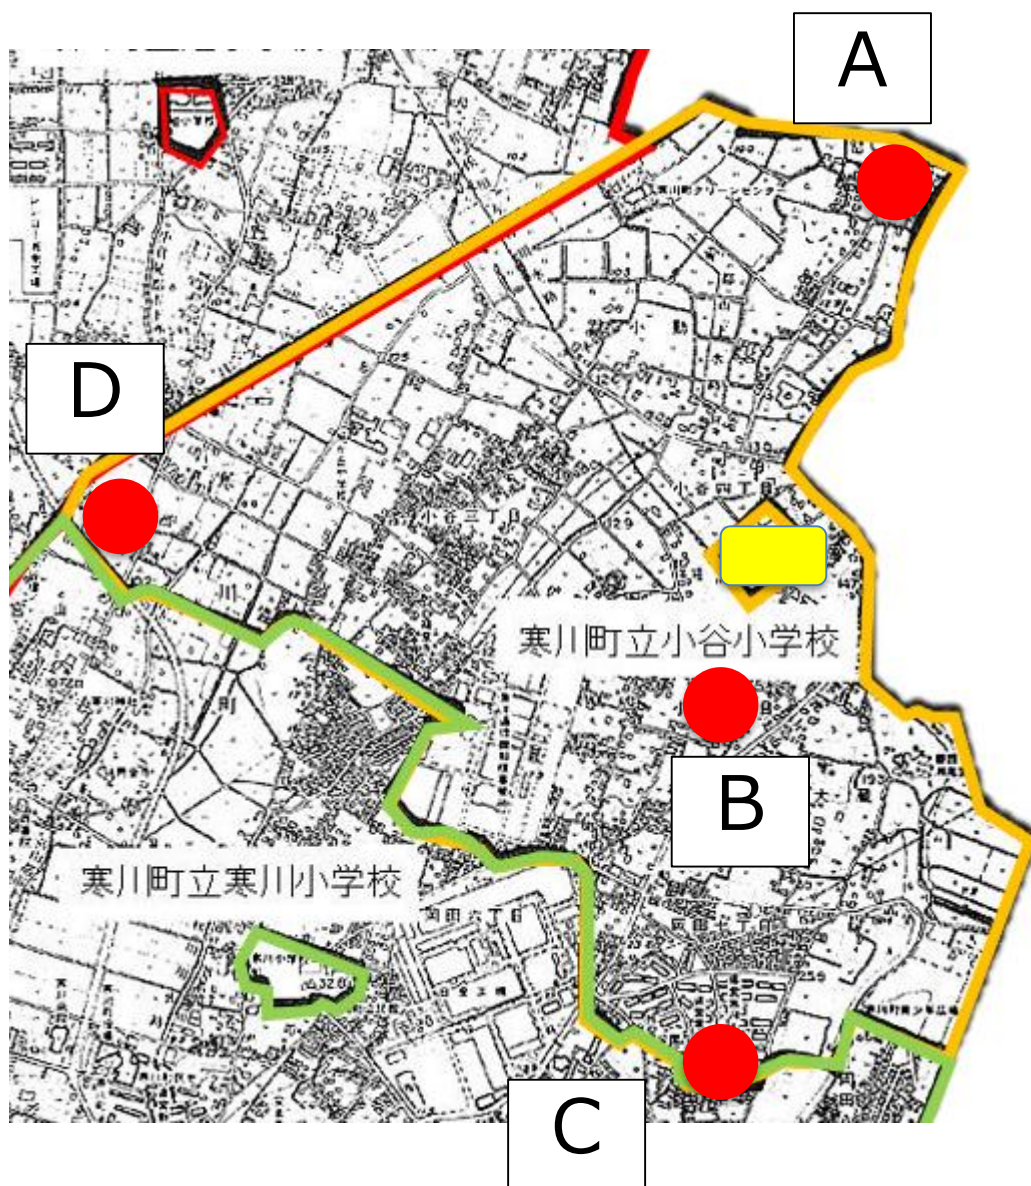

※距離の計測はGoogleマップにて計測

# 通学距離・時間 (旭小学校)

(No.5関連)

※時速 3km/hで計測  
(分速 50m/min)

A : JX日鉱金属北付近 1.5km 30分

B : 倉見神社北付近 1.3km 26分

C : 倉見大村地域集会所 0.9km 18分

D : 浄水場北側付近 1.6km 32分

※距離の計測はGoogleマップにて計測

# 通学距離・時間（小谷小学校）

（No.5関連）

※時速 3km/hで計測  
（分速 50m/min）

A : 焼肉ざんまい北西付近  
1.0km 20分

B : 小谷地域集会所  
0.5km 10分

C : 寒川もくせいハイツ34号棟  
1.3km 26分

D : 宮山大橋付近  
1.8km 36分

※距離の計測はGoogleマップにて計測