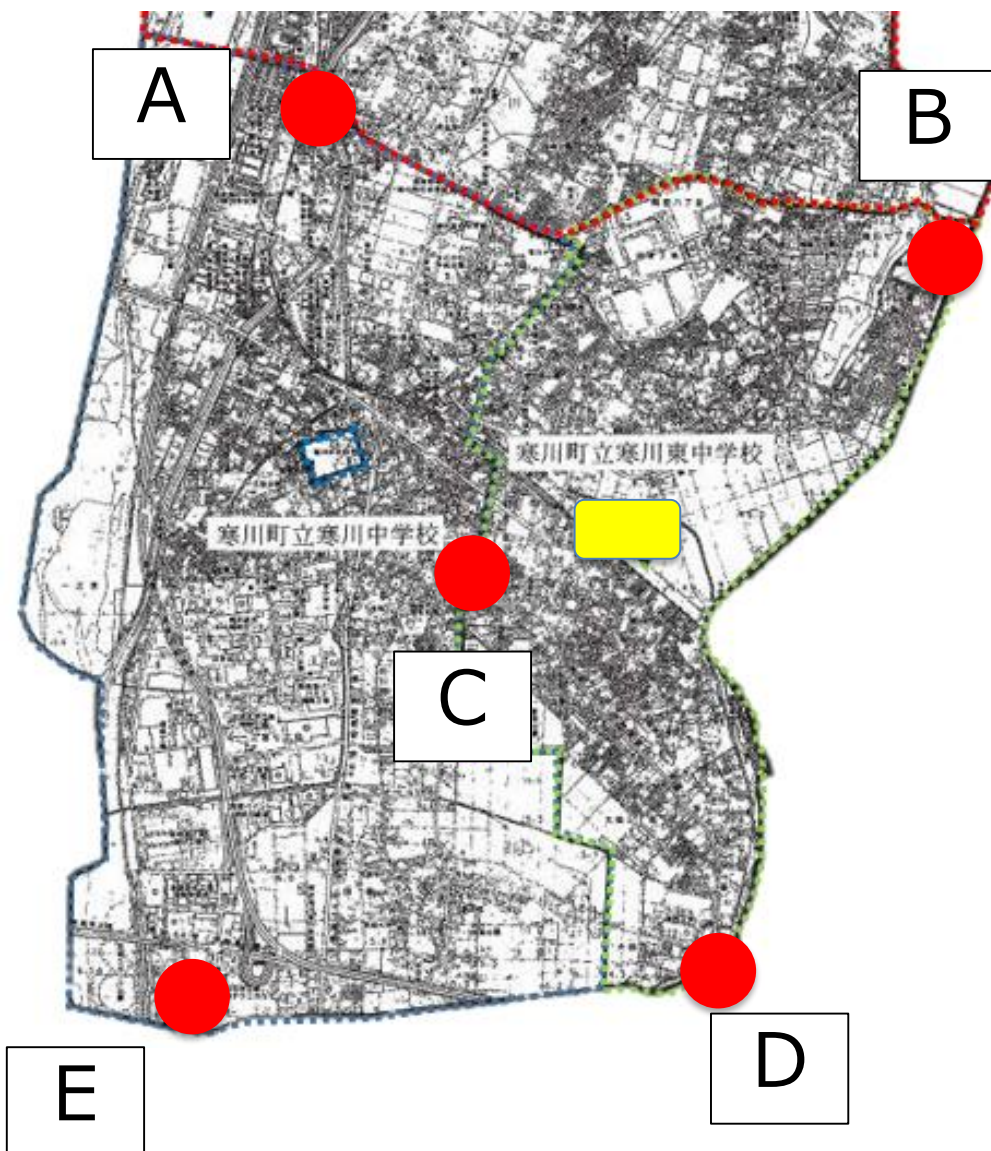

※距離の計測はGoogleマップにて計測

# 通学距離・時間（旭が丘中学校）

（No.5関連）

※時速 4km/hで計測  
（分速 67m/min）

A : JX金属北付近 2.4km 36分

B : 小谷地域集会所 1.1km 17分

C : 浄水場北側付近 1.6km 24分

※距離の計測はGoogleマップにて計測

# 通学距離・時間（寒川東中学校）

（No.5関連）

※時速 4km/hで計測  
（分速 67m/min）

A : 浄水場北東 2.3km 35分

B : 青少年広場北側付近 1.8km 27分

C : 一之宮八幡大神付近 1km 15分

D : 大曲橋付近 1.8km 27分

E : 銀河大橋東交差点南付近  
3km 45分