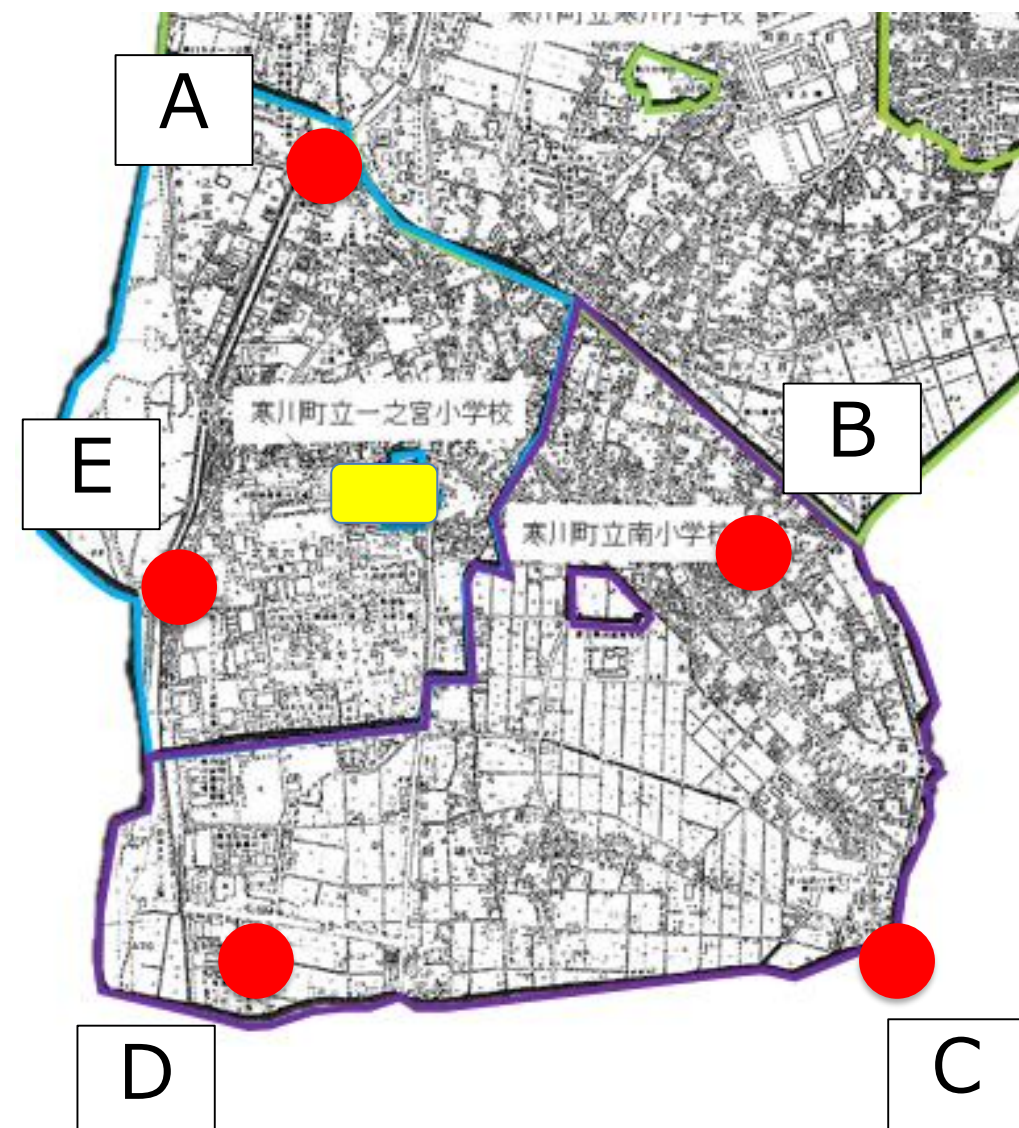

# 通学距離・時間 (寒川小学校)

(No.5関連)

1

※時速 3km/hで計測  
(分速 50m/min)

A : 青少年広場南 1.8km 36分

B : 浄水場北東 1.3km 26分

C : 寒川駅 0.85km 17分

※距離の計測はGoogleマップにて計測

# 通学距離・時間（一之宮小学校）

（No.5関連）

※時速 3km/hで計測  
（分速 50m/min）

A : ライオンズマンション寒川第2北  
付近 1.2km 24分

B : 中瀬地域集会所 1.2km 24分

C : 大曲橋付近 2.2km 44分

D : 銀河大橋東交差点南付近  
1.9km 38分

E : AFG西付近 1.1km 22分

※距離の計測はGoogleマップにて計測

# 通学距離・時間（小谷小学校）

（No.5関連）

※時速 3km/hで計測  
（分速 50m/min）

A : 焼肉ざんまい北西付近  
1.0km 20分

B : 小谷地域集会所  
0.5km 10分

C : 寒川もくせいハイツ34号棟  
1.3km 26分

D : 宮山大橋付近  
1.8km 36分

※距離の計測はGoogleマップにて計測