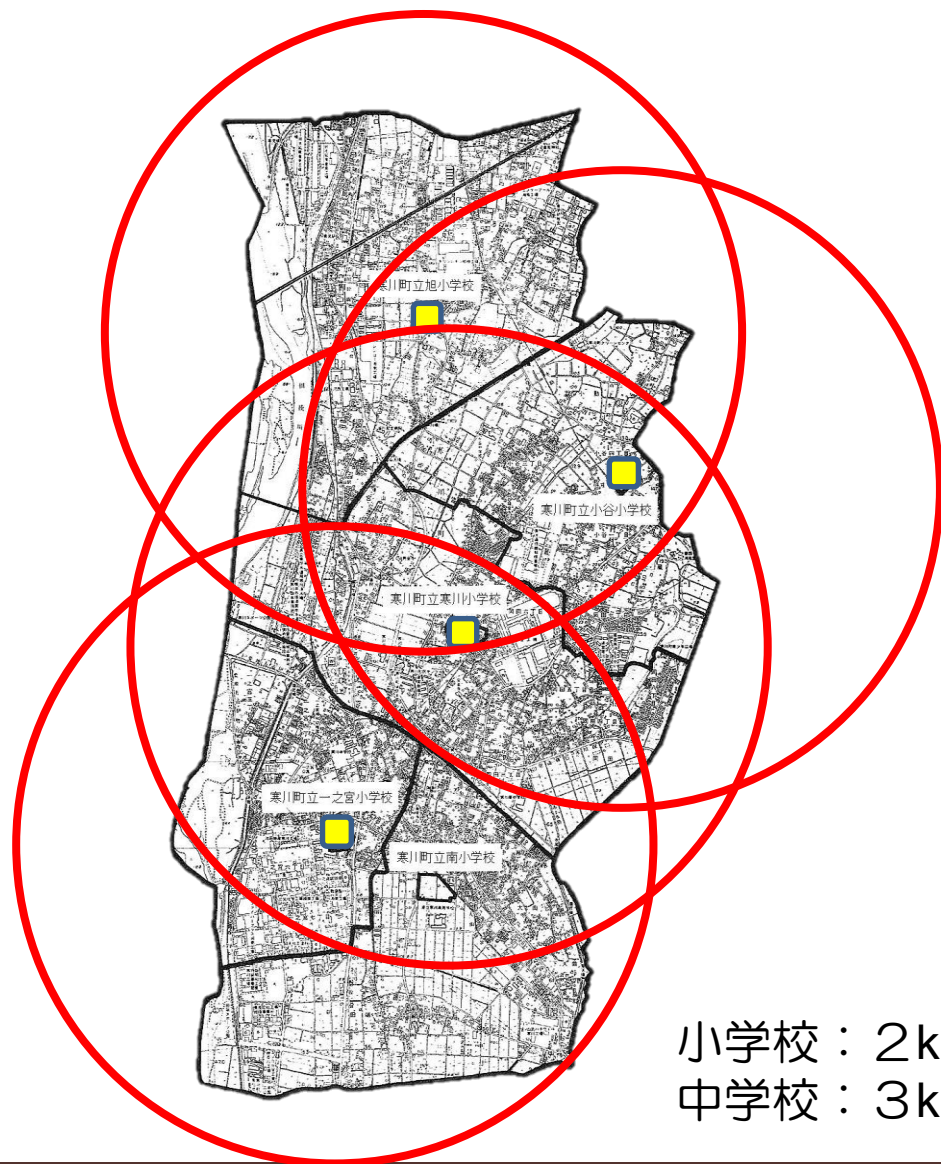

小・中学校配置距離図 (A)

(No.4関連)

小学校 (寒小、一小、旭小、小谷小)

中学校 (寒中、旭中)

小学校：2km円
中学校：3km円

小・中学校配置距離図 (B)

(No.4関連)

小学校
(寒小、旭小、小谷小、南小)

中学校
(寒中、旭中)

小学校：2km円
中学校：3km円

小・中学校配置距離図 (C)

(No.4関連)

小学校

(寒小、一小、旭小、小谷小)

小学校：2km円
中学校：3km円

中学校

(旭中、東中)

小・中学校配置距離図 (D)

(No.4関連)

小学校
(寒小、旭小、小谷小、南小)

中学校
(旭中、東中)

小学校：2km円
中学校：3km円