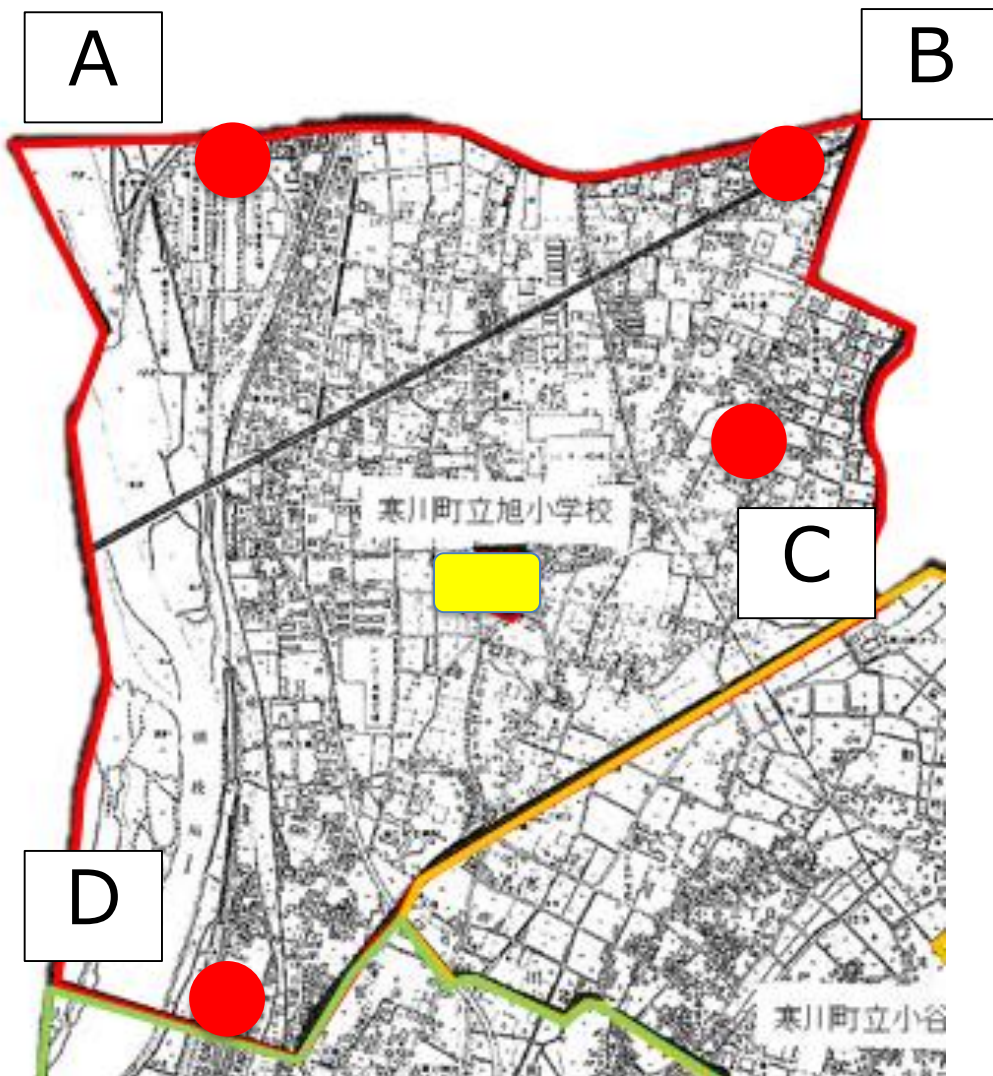

通学距離・時間 (旭小学校)

(No.5関連)

※時速 3km/hで計測
(分速 50m/min)

A : JX日鉱金属北付近 1.5km 30分

B : 倉見神社北付近 1.3km 26分

C : 倉見大村地域集会所 0.9km 18分

D : 浄水場北側付近 1.6km 32分

※距離の計測はGoogleマップにて計測