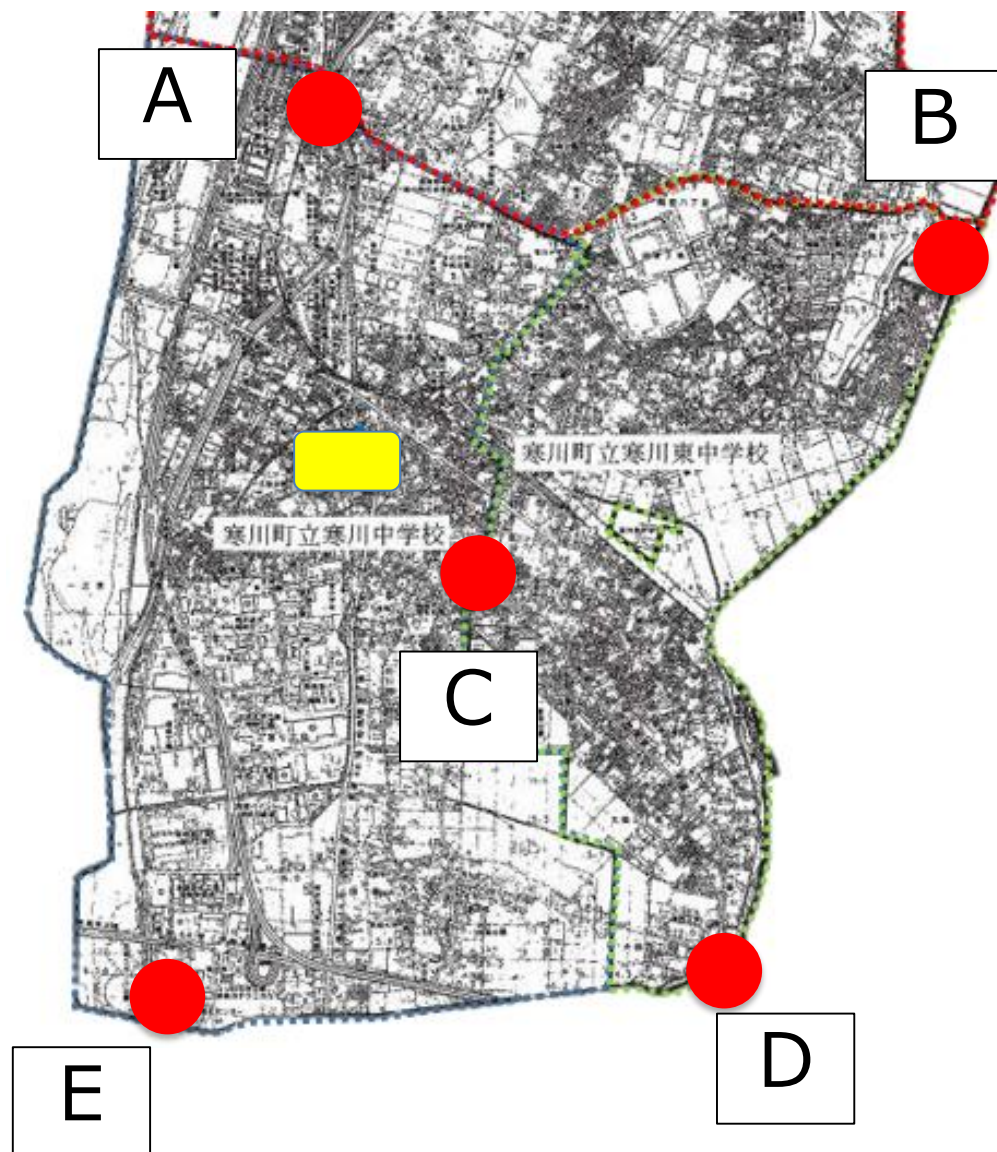

通学距離・時間（南小学校）

（No.5関連）

※時速 3km/hで計測
（分速 50m/min）

A : ライオンズマンション寒川第2北
付近 1.7km 34分

B : 中瀬地域集会所 0.6km 12分

C : 大曲橋付近 1.4km 28分

D : 銀河大橋東交差点南付近
1.8km 36分

E : AFG西付近 1.6km 32分

※距離の計測はGoogleマップにて計測

通学距離・時間（寒川中学校）

（No.5関連）

※時速 4km/hで計測
（分速 67m/min）

A : 浄水場北東 1.4km 21分

B : 青少年広場北側付近 2.7km 41分

C : 一之宮八幡大神付近 0.9km 14分

D : 大曲橋付近 2.4km 36分

※距離の計測はGoogleマップにて計測

通学距離・時間（寒川東中学校）

（No.5関連）

※時速 4km/hで計測
（分速 67m/min）

A : 浄水場北東 2.3km 35分

B : 青少年広場北側付近 1.8km 27分

C : 一之宮八幡大神付近 1km 15分

D : 大曲橋付近 1.8km 27分

E : 銀河大橋東交差点南付近
3km 45分

※距離の計測はGoogleマップにて計測