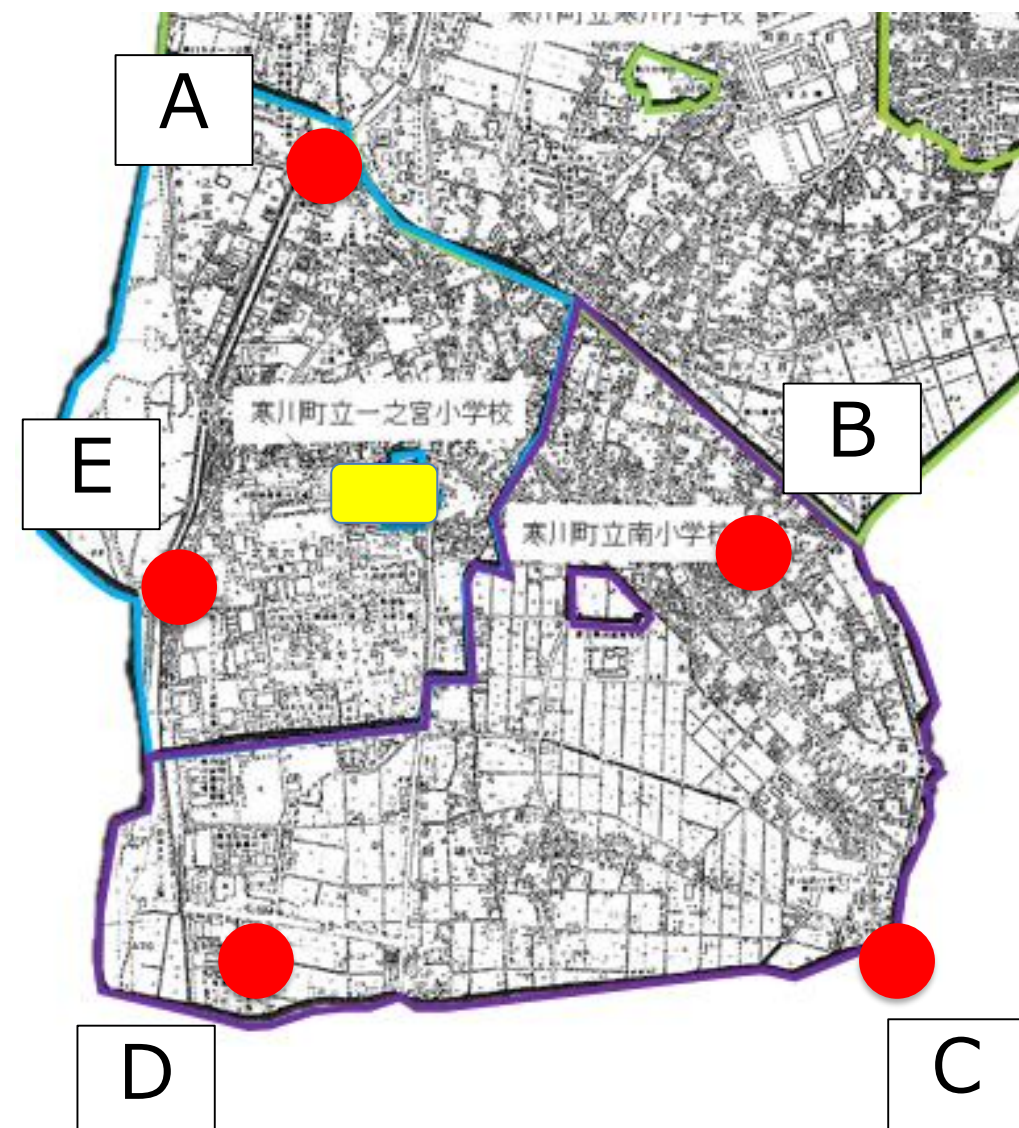

通学距離・時間（寒川小学校）

（No.5関連）

※時速 3km/hで計測
（分速 50m/min）

A : 青少年広場南 1.8km 36分

B : 浄水場北東 1.3km 26分

C : 寒川駅 0.85km 17分

※距離の計測はGoogleマップにて計測

通学距離・時間（一之宮小学校）

（No.5関連）

※時速 3km/hで計測
（分速 50m/min）

A : ライオンズマンション寒川第2北
付近 1.2km 24分

B : 中瀬地域集会所 1.2km 24分

C : 大曲橋付近 2.2km 44分

D : 銀河大橋東交差点南付近
1.9km 38分

E : AFG西付近 1.1km 22分

※距離の計測はGoogleマップにて計測

※距離の計測はGoogleマップにて計測

通学距離・時間（寒川東中学校）

（No.5関連）

※時速 4km/hで計測
（分速 67m/min）

A : 浄水場北東 2.3km 35分

B : 青少年広場北側付近 1.8km 27分

C : 一之宮八幡大神付近 1km 15分

D : 大曲橋付近 1.8km 27分

E : 銀河大橋東交差点南付近
3km 45分

※距離の計測はGoogleマップにて計測