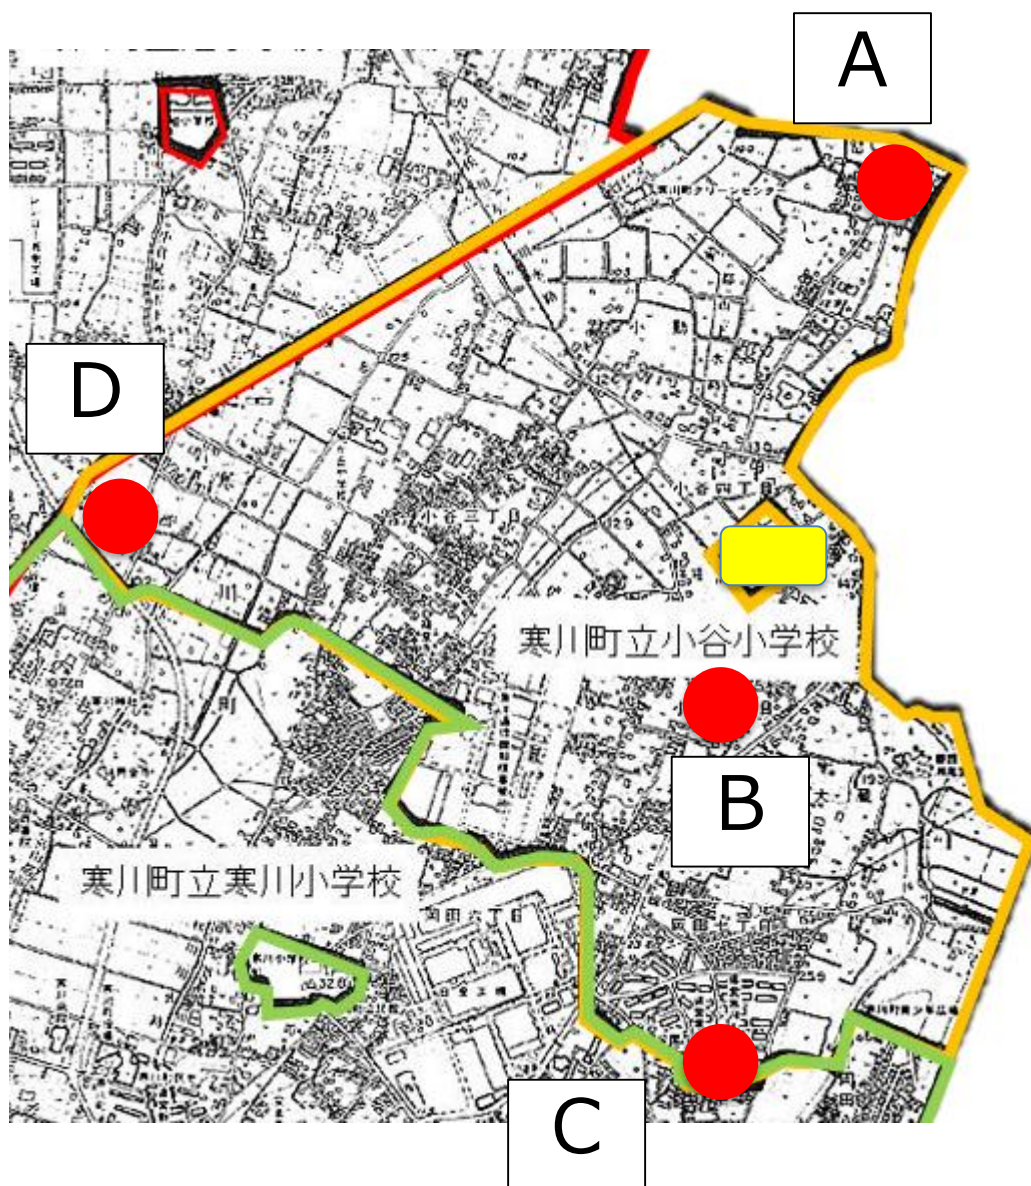

（No.5関連）

※時速 3km/hで計測
（分速 50m/min）

A : ライオンズマンション寒川第2北
付近 1.2km 24分

B : 中瀬地域集会所 1.2km 24分

C : 大曲橋付近 2.2km 44分

D : 銀河大橋東交差点南付近
1.9km 38分

E : AFG西付近 1.1km 22分

※距離の計測はGoogleマップにて計測

通学距離・時間 (旭小学校)

(No.5関連)

※時速 3km/hで計測
(分速 50m/min)

A : JX日鉱金属北付近 1.5km 30分

B : 倉見神社北付近 1.3km 26分

C : 倉見大村地域集会所 0.9km 18分

D : 浄水場北側付近 1.6km 32分

※距離の計測はGoogleマップにて計測

通学距離・時間（小谷小学校）

（No.5関連）

※時速 3km/hで計測
（分速 50m/min）

A : 焼肉ざんまい北西付近
1.0km 20分

B : 小谷地域集会所
0.5km 10分

C : 寒川もくせいハイツ34号棟
1.3km 26分

D : 宮山大橋付近
1.8km 36分

※距離の計測はGoogleマップにて計測

E : 銀河大橋東交差点南付近
3km 45分

※距離の計測はGoogleマップにて計測