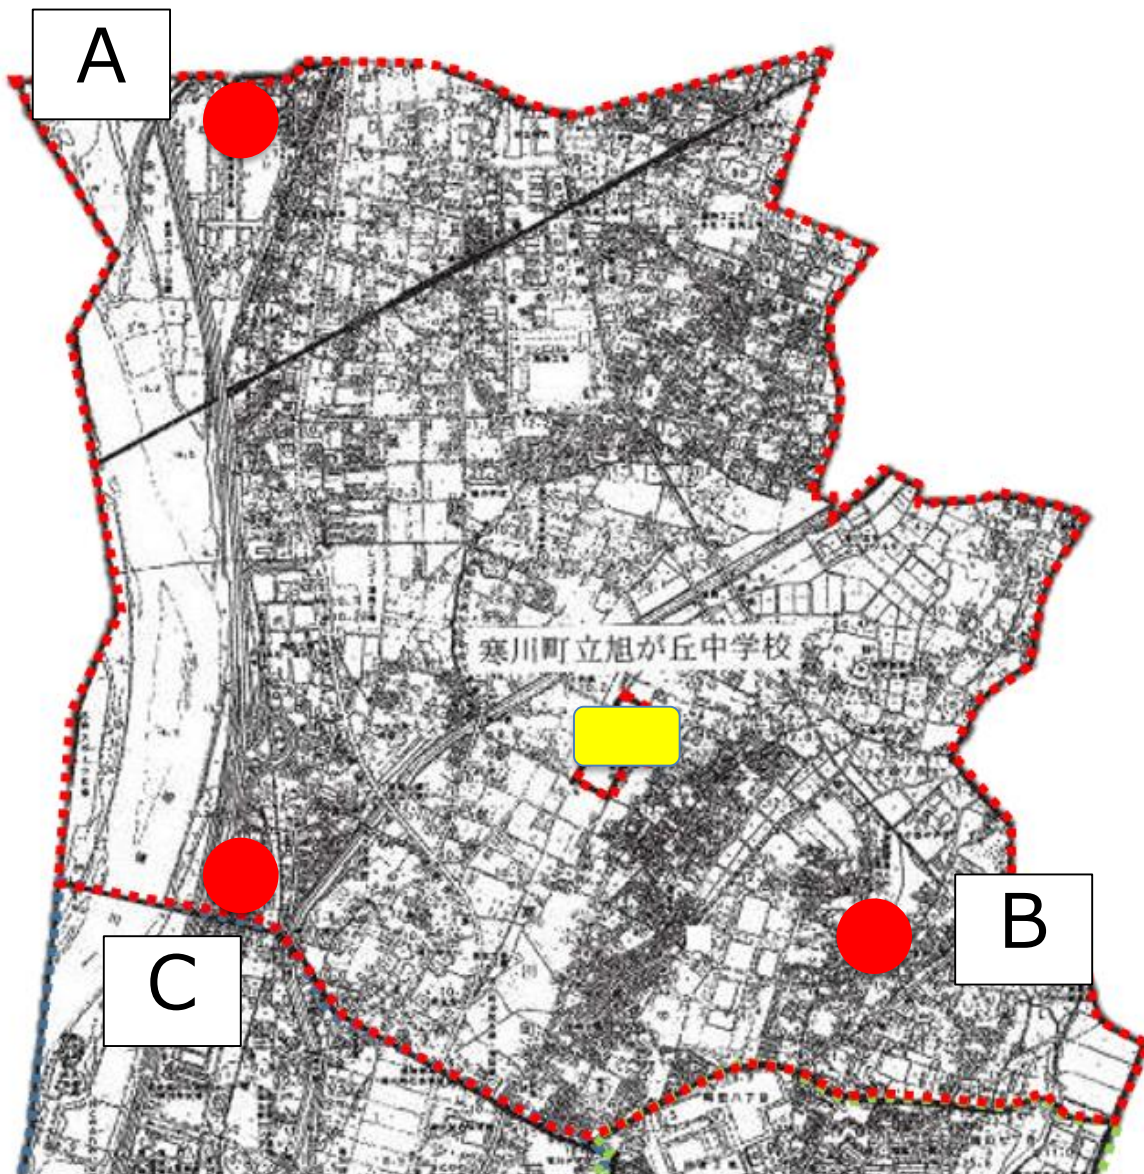

通学距離・時間（南小学校）

（No.5関連）

※時速 3km/hで計測
（分速 50m/min）

A : ライオンズマンション寒川第2北
付近 1.7km 34分

B : 中瀬地域集会所 0.6km 12分

C : 大曲橋付近 1.4km 28分

D : 銀河大橋東交差点南付近
1.8km 36分

E : AFG西付近 1.6km 32分

※距離の計測はGoogleマップにて計測

通学距離・時間（寒川中学校）

（No.5関連）

※時速 4km/hで計測
（分速 67m/min）

A : 浄水場北東 1.4km 21分

B : 青少年広場北側付近 2.7km 41分

C : 一之宮八幡大神付近 0.9km 14分

D : 大曲橋付近 2.4km 36分

E : 銀河大橋東交差点南付近
2.3km 35分

※距離の計測はGoogleマップにて計測

通学距離・時間（旭が丘中学校）

（No.5関連）

※時速 4km/hで計測
（分速 67m/min）

A : JX金属北付近 2.4km 36分

B : 小谷地域集会所 1.1km 17分

C : 浄水場北側付近 1.6km 24分

E : 銀河大橋東交差点南付近
3km 45分

※距離の計測はGoogleマップにて計測