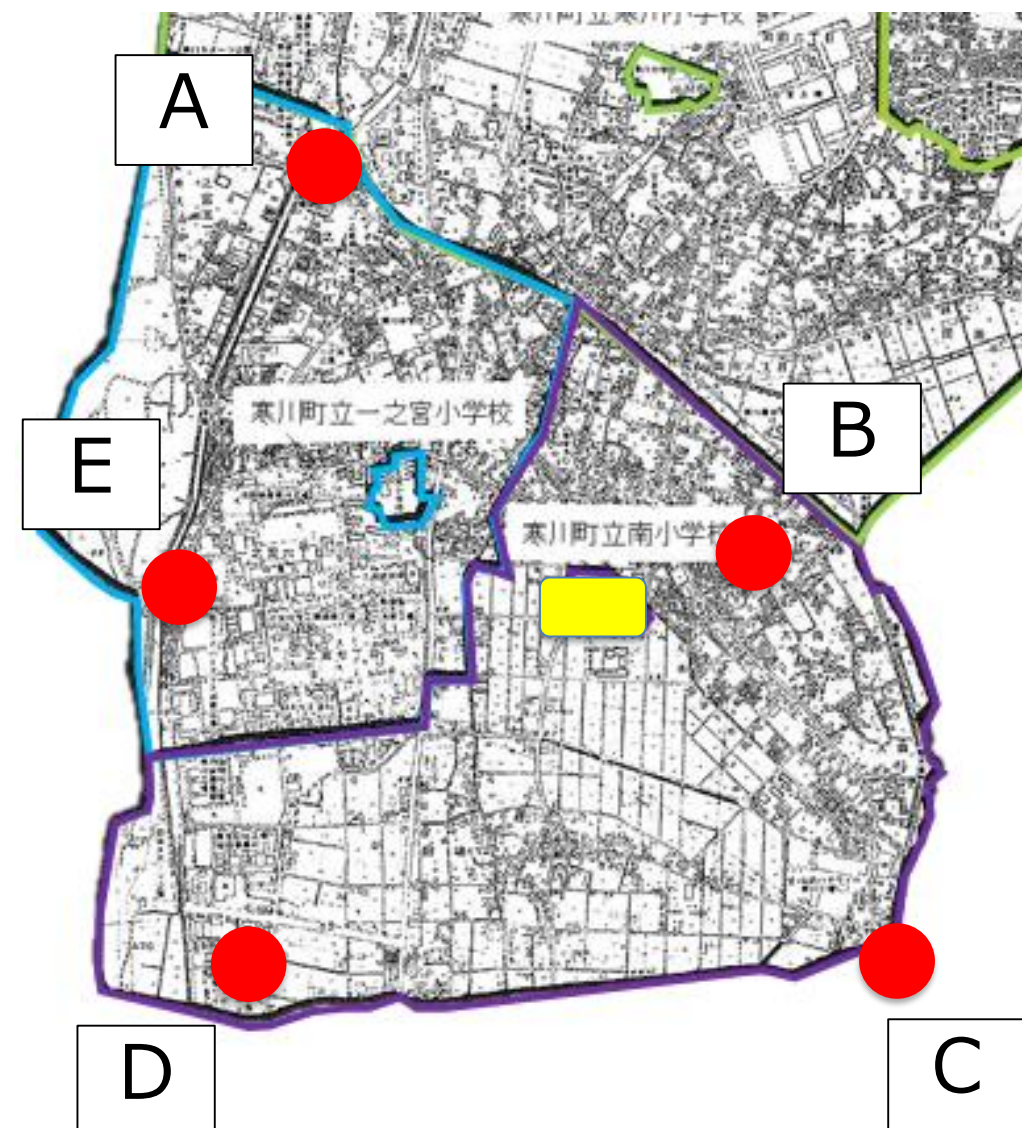

通学距離・時間（小谷小学校）

（No.5関連）

※時速 3km/hで計測
（分速 50m/min）

A : 焼肉ざんまい北西付近
1.0km 20分

B : 小谷地域集会所
0.5km 10分

C : 寒川もくせいハイツ34号棟
1.3km 26分

D : 宮山大橋付近
1.8km 36分

※距離の計測はGoogleマップにて計測

通学距離・時間（南小学校）

（No.5関連）

※時速 3km/hで計測
（分速 50m/min）

A : ライオンズマンション寒川第2北
付近 1.7km 34分

B : 中瀬地域集会所 0.6km 12分

C : 大曲橋付近 1.4km 28分

D : 銀河大橋東交差点南付近
1.8km 36分

E : AFG西付近 1.6km 32分

※距離の計測はGoogleマップにて計測

通学距離・時間（寒川中学校）

（No.5関連）

※時速 4km/hで計測
（分速 67m/min）

A : 浄水場北東 1.4km 21分

B : 青少年広場北側付近 2.7km 41分

C : 一之宮八幡大神付近 0.9km 14分

D : 大曲橋付近 2.4km 36分

E : 銀河大橋東交差点南付近
3km 45分

※距離の計測はGoogleマップにて計測