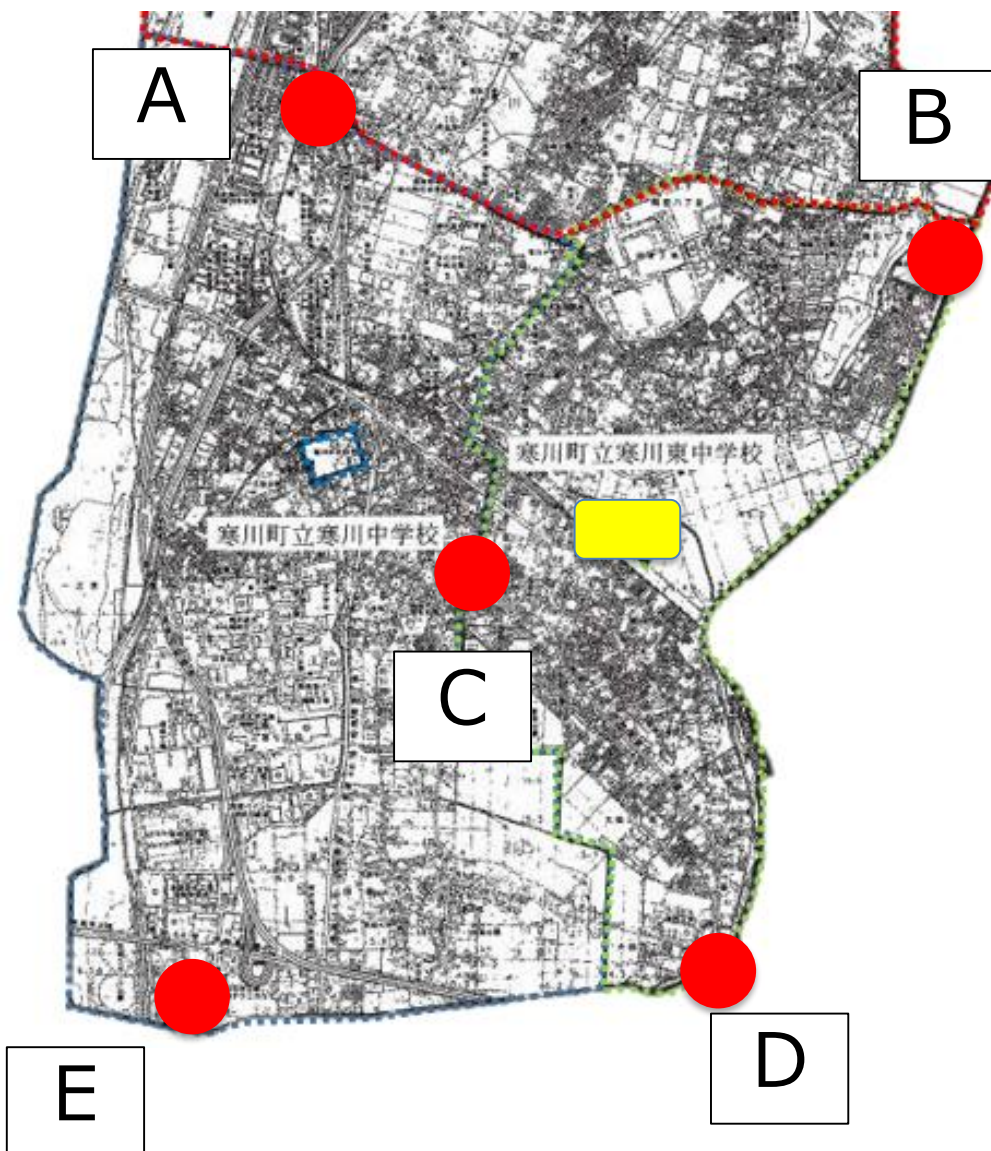

※距離の計測はGoogleマップにて計測

通学距離・時間（寒川中学校）

（No.5関連）

※時速 4km/hで計測
（分速 67m/min）

A : 浄水場北東 1.4km 21分

B : 青少年広場北側付近 2.7km 41分

C : 一之宮八幡大神付近 0.9km 14分

D : 大曲橋付近 2.4km 36分

E : 銀河大橋東交差点南付近
2.3km 35分

※距離の計測はGoogleマップにて計測

通学距離・時間（旭が丘中学校）

（No.5関連）

※時速 4km/hで計測
（分速 67m/min）

A : JX金属北付近 2.4km 36分

B : 小谷地域集会所 1.1km 17分

C : 浄水場北側付近 1.6km 24分

※距離の計測はGoogleマップにて計測

通学距離・時間（寒川東中学校）

（No.5関連）

※時速 4km/hで計測
（分速 67m/min）

A : 浄水場北東 2.3km 35分

B : 青少年広場北側付近 1.8km 27分

C : 一之宮八幡大神付近 1km 15分

D : 大曲橋付近 1.8km 27分

E : 銀河大橋東交差点南付近
3km 45分

※距離の計測はGoogleマップにて計測