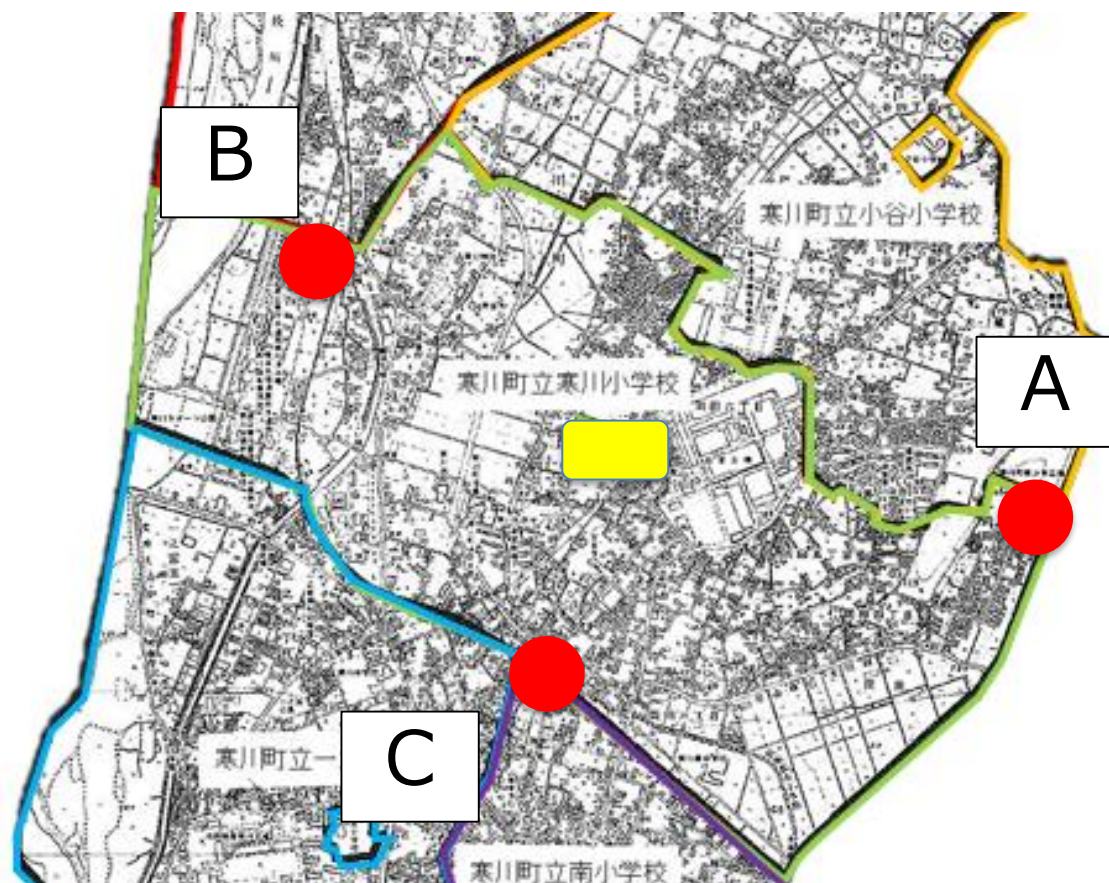

通学距離・時間（寒川小学校）

（No.5関連）

※時速 3km/hで計測
（分速 50m/min）

A : 青少年広場南 1.8km 36分

B : 浄水場北東 1.3km 26分

C : 寒川駅 0.85km 17分

※距離の計測はGoogleマップにて計測

通学距離・時間（一之宮小学校）

（No.5関連）

※時速 3km/hで計測
（分速 50m/min）

A : ライオンズマンション寒川第2北
付近 1.2km 24分

B : 中瀬地域集会所 1.2km 24分

C : 大曲橋付近 2.2km 44分

D : 銀河大橋東交差点南付近
1.9km 38分

E : AFG西付近 1.1km 22分

※距離の計測はGoogleマップにて計測

※距離の計測はGoogleマップにて計測

通学距離・時間（寒川東中学校）

（No.5関連）

※時速 4km/hで計測
（分速 67m/min）

A : 浄水場北東 2.3km 35分

B : 青少年広場北側付近 1.8km 27分

C : 一之宮八幡大神付近 1km 15分

D : 大曲橋付近 1.8km 27分

E : 銀河大橋東交差点南付近
3km 45分

※距離の計測はGoogleマップにて計測