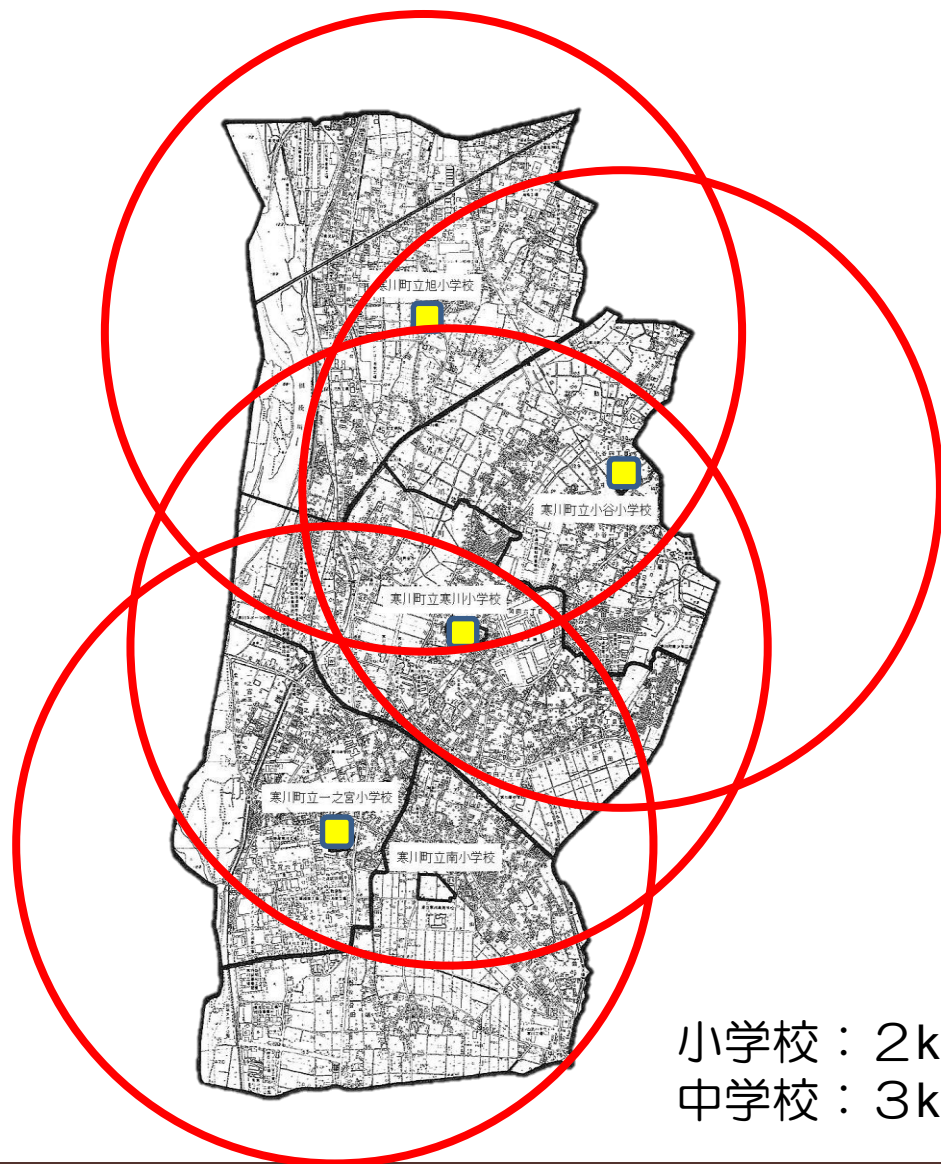

小・中学校配置距離図 (A)

(No.4関連)

小学校
(寒小、一小、旭小、小谷小)

中学校
(寒中、旭中)

小学校：2km円
中学校：3km円

小・中学校配置距離図 (B)

(No.4関連)

小学校
(寒小、旭小、小谷小、南小)

中学校
(寒中、旭中)

小学校：2km円
中学校：3km円

小・中学校配置距離図 (C)

(No.4関連)

小学校

(寒小、一小、旭小、小谷小)

小学校：2km円
中学校：3km円

中学校

(旭中、東中)

小・中学校配置距離図 (D)

(No.4関連)

小学校
(寒小、旭小、小谷小、南小)

中学校
(旭中、東中)

小学校：2km円
中学校：3km円