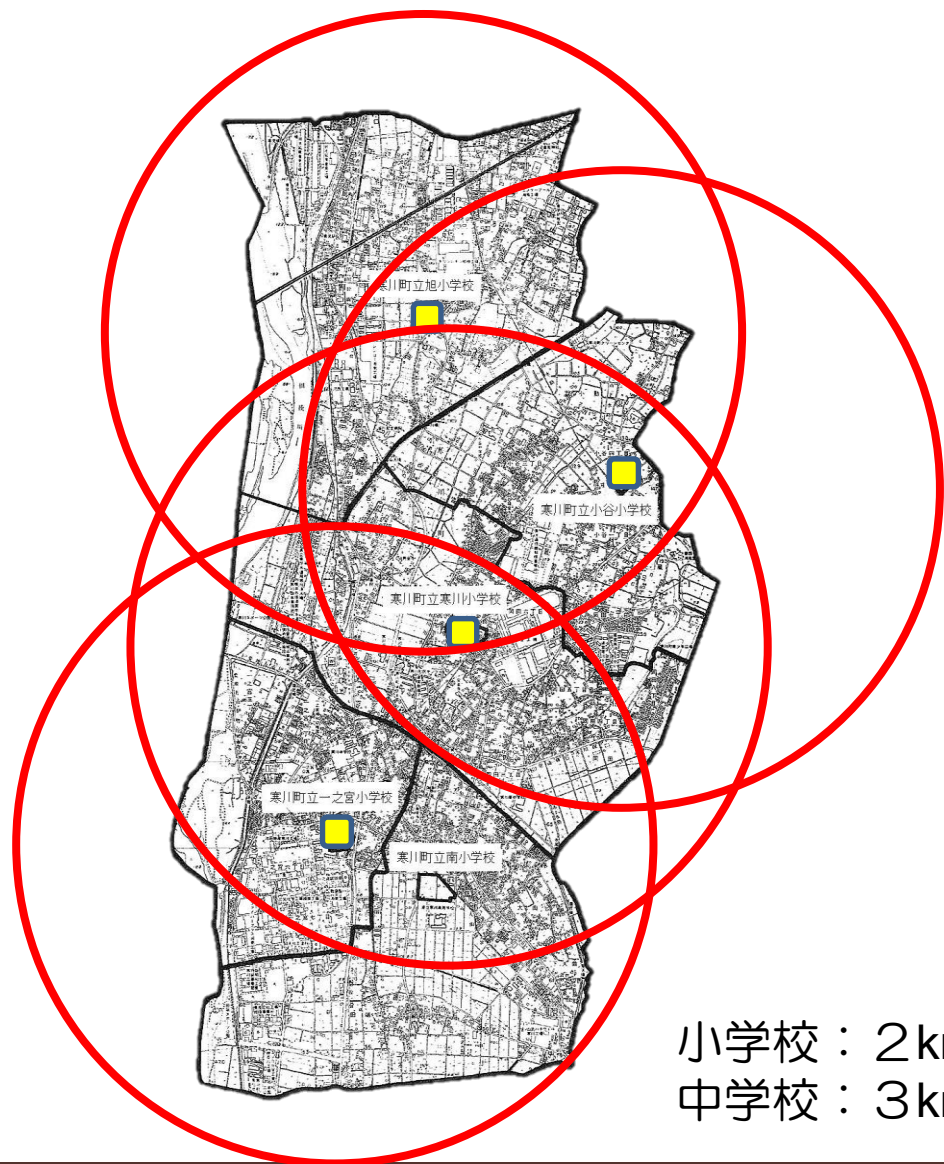

小・中学校配置距離図 (A)

(No.4関連)

小学校
(寒小、一小、旭小、小谷小)

中学校
(寒中、旭中)

小学校：2km円
中学校：3km円

小・中学校配置距離図 (B)

(No.4関連)

小学校
(寒小、旭小、小谷小、南小)

中学校
(寒中、旭中)

小学校：2km円
中学校：3km円

小・中学校配置距離図 (C)

(No.4関連)

小学校

(寒小、一小、旭小、小谷小)

小学校：2km円
中学校：3km円

中学校

(旭中、東中)

小・中学校配置距離図 (D)

(No.4関連)

小学校
(寒小、旭小、小谷小、南小)

中学校
(旭中、東中)

小学校：2km円
中学校：3km円