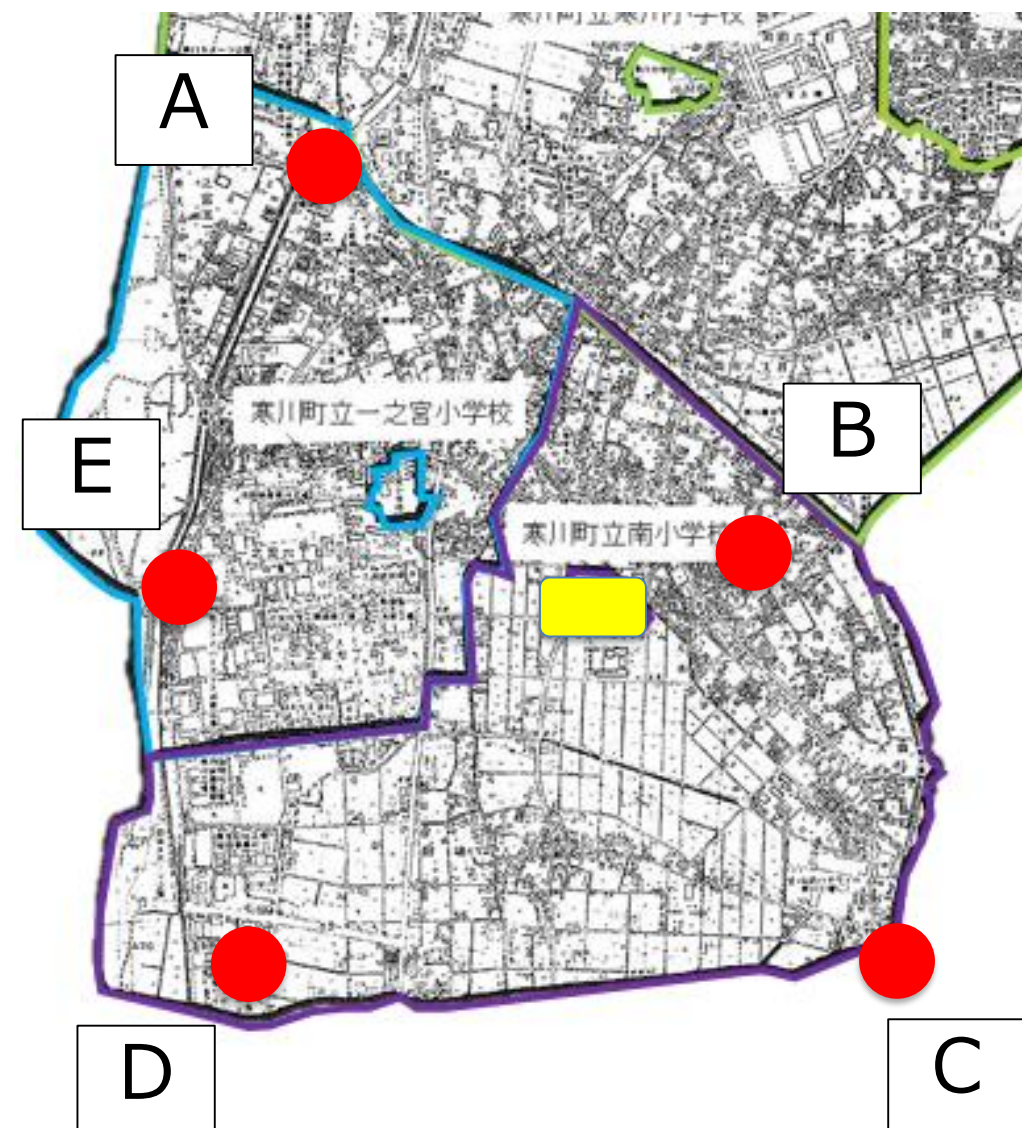

※距離の計測はGoogleマップにて計測

# 通学距離・時間（小谷小学校）

（No.5関連）

※時速 3km/hで計測  
（分速 50m/min）

A : 焼肉ざんまい北西付近  
1.0km 20分

B : 小谷地域集会所  
0.5km 10分

C : 寒川もくせいハイツ34号棟  
1.3km 26分

D : 宮山大橋付近  
1.8km 36分

※距離の計測はGoogleマップにて計測

# 通学距離・時間（南小学校）

(No.5関連)

※時速 3km/hで計測  
(分速 50m/min)

A : ライオンズマンション寒川第2北  
付近 1.7km 34分

B : 中瀬地域集会所 0.6km 12分

C : 大曲橋付近 1.4km 28分

D : 銀河大橋東交差点南付近  
1.8km 36分

E : AFG西付近 1.6km 32分