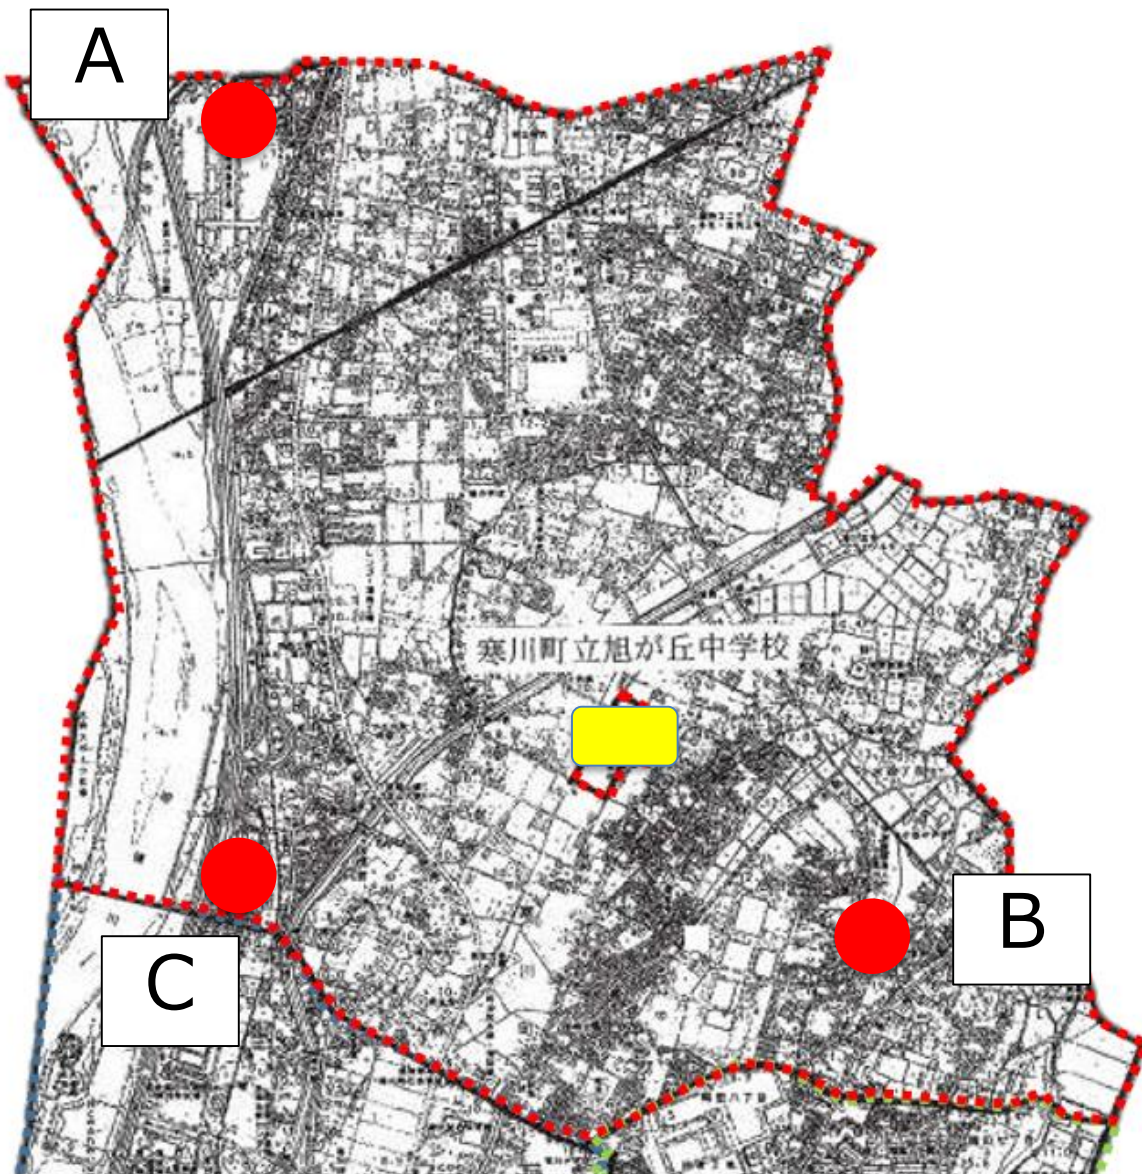

通学距離・時間（旭が丘中学校）

（No.5関連）

※時速 4km/hで計測
（分速 67m/min）

A : JX金属北付近 2.4km 36分

B : 小谷地域集会所 1.1km 17分

C : 浄水場北側付近 1.6km 24分

※距離の計測はGoogleマップにて計測