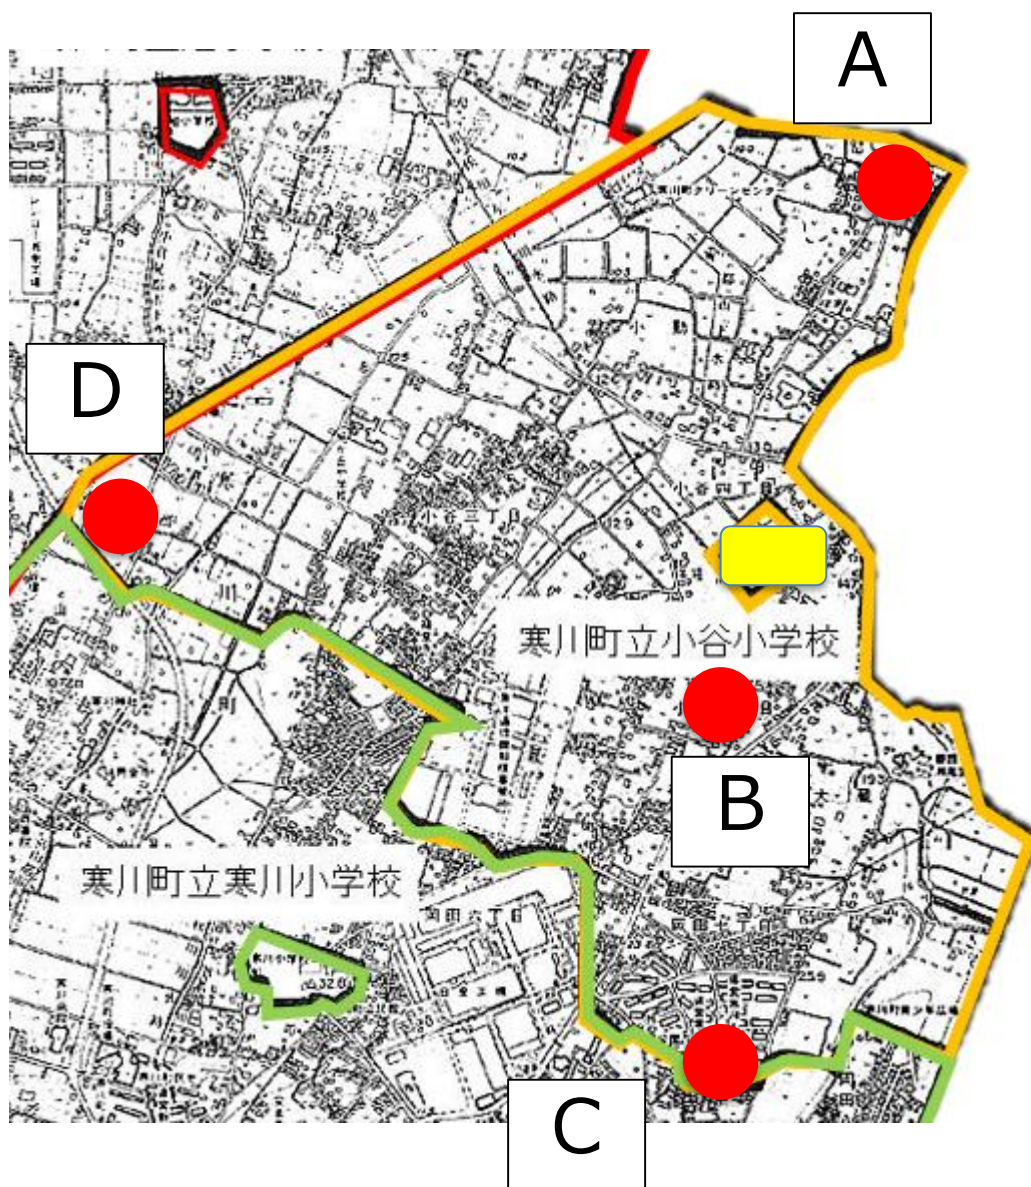

※距離の計測はGoogleマップにて計測

# 通学距離・時間 (旭小学校)

(No.5関連)

※時速 3km/hで計測  
(分速 50m/min)

A : JX日鉱金属北付近 1.5km 30分

B : 倉見神社北付近 1.3km 26分

C : 倉見大村地域集会所 0.9km 18分

D : 浄水場北側付近 1.6km 32分

※距離の計測はGoogleマップにて計測

# 通学距離・時間（小谷小学校）

（No.5関連）

※時速 3km/hで計測  
（分速 50m/min）

A : 焼肉ざんまい北西付近  
1.0km 20分

B : 小谷地域集会所  
0.5km 10分

C : 寒川もくせいハイツ34号棟  
1.3km 26分

D : 宮山大橋付近  
1.8km 36分

※距離の計測はGoogleマップにて計測