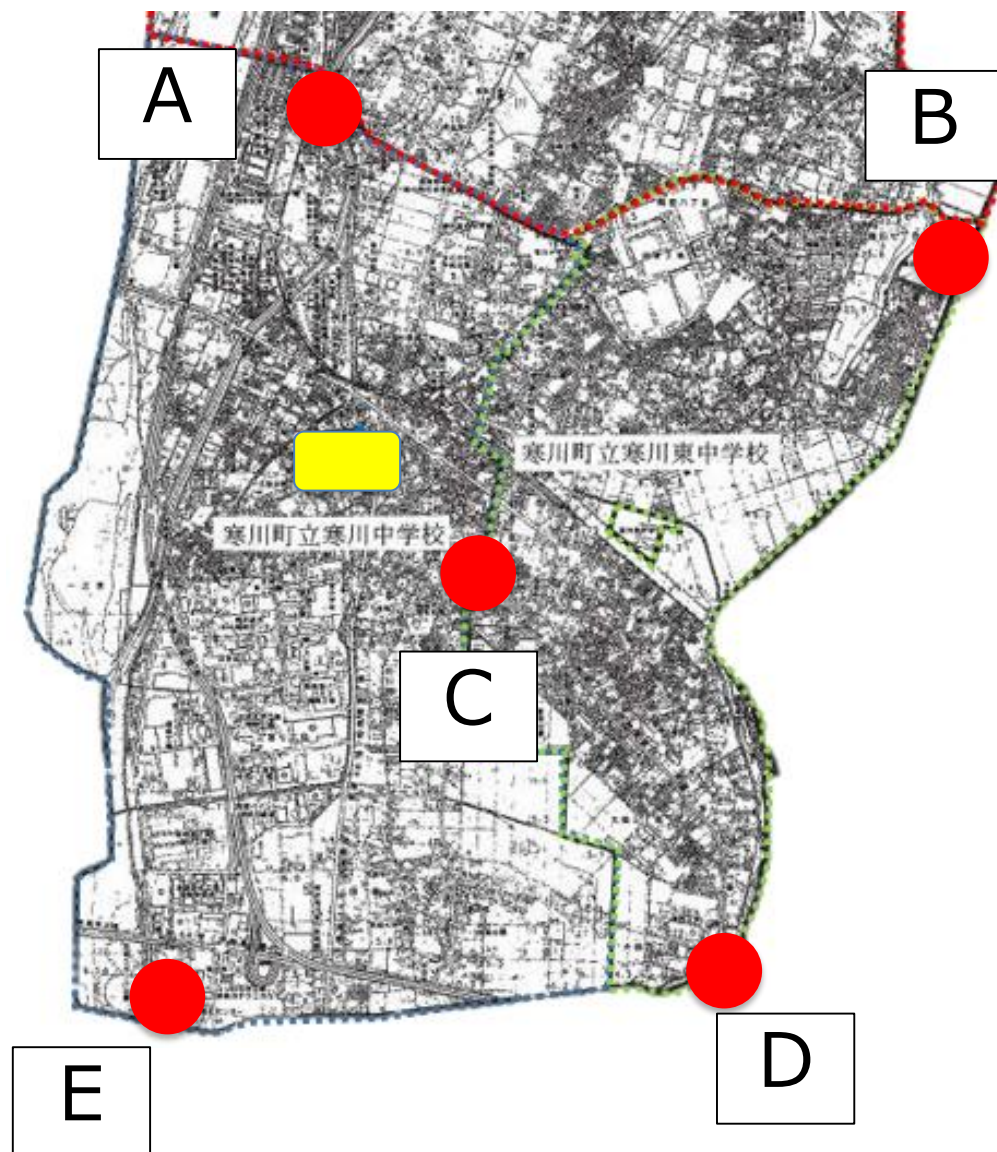

通学距離・時間（寒川中学校）

（No.5関連）

※時速 4km/hで計測
（分速 67m/min）

A : 浄水場北東 1.4km 21分

B : 青少年広場北側付近 2.7km 41分

C : 一之宮八幡大神付近 0.9km 14分

D : 大曲橋付近 2.4km 36分

E : 銀河大橋東交差点南付近
2.3km 35分

※距離の計測はGoogleマップにて計測