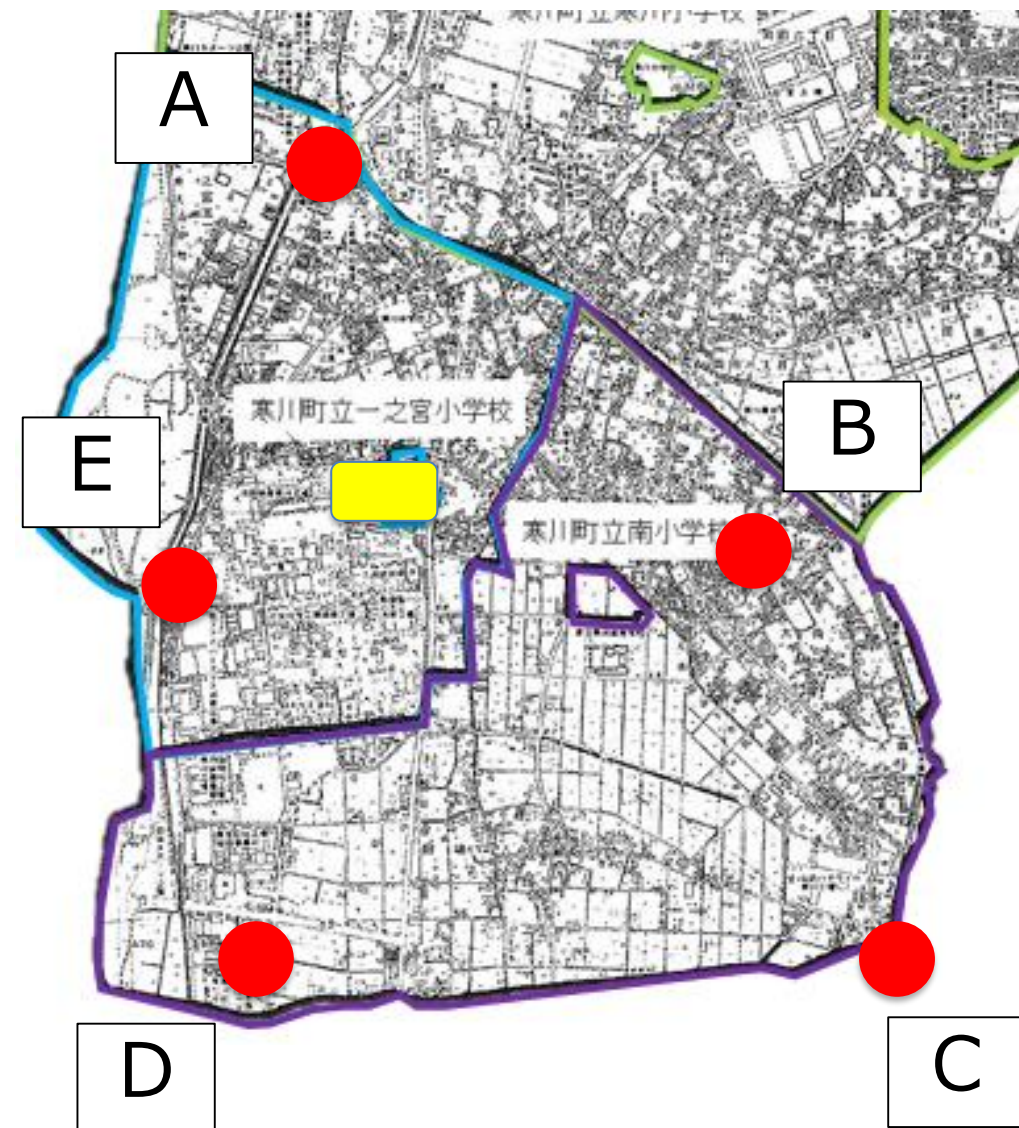

# 通学距離・時間 (寒川小学校)

(No.5関連)

1

※時速 3km/hで計測  
(分速 50m/min)

A : 青少年広場南 1.8km 36分

B : 浄水場北東 1.3km 26分

C : 寒川駅 0.85km 17分

※距離の計測はGoogleマップにて計測

# 通学距離・時間（一之宮小学校）

（No.5関連）

※時速 3km/hで計測  
（分速 50m/min）

A : ライオンズマンション寒川第2北  
付近 1.2km 24分

B : 中瀬地域集会所 1.2km 24分

C : 大曲橋付近 2.2km 44分

D : 銀河大橋東交差点南付近  
1.9km 38分

E : AFG西付近 1.1km 22分

※距離の計測はGoogleマップにて計測

# 通学距離・時間（寒川東中学校）

（No.5関連）

※時速 4km/hで計測  
（分速 67m/min）

A : 浄水場北東 2.3km 35分

B : 青少年広場北側付近 1.8km 27分

C : 一之宮八幡大神付近 1km 15分

D : 大曲橋付近 1.8km 27分

E : 銀河大橋東交差点南付近  
3km 45分