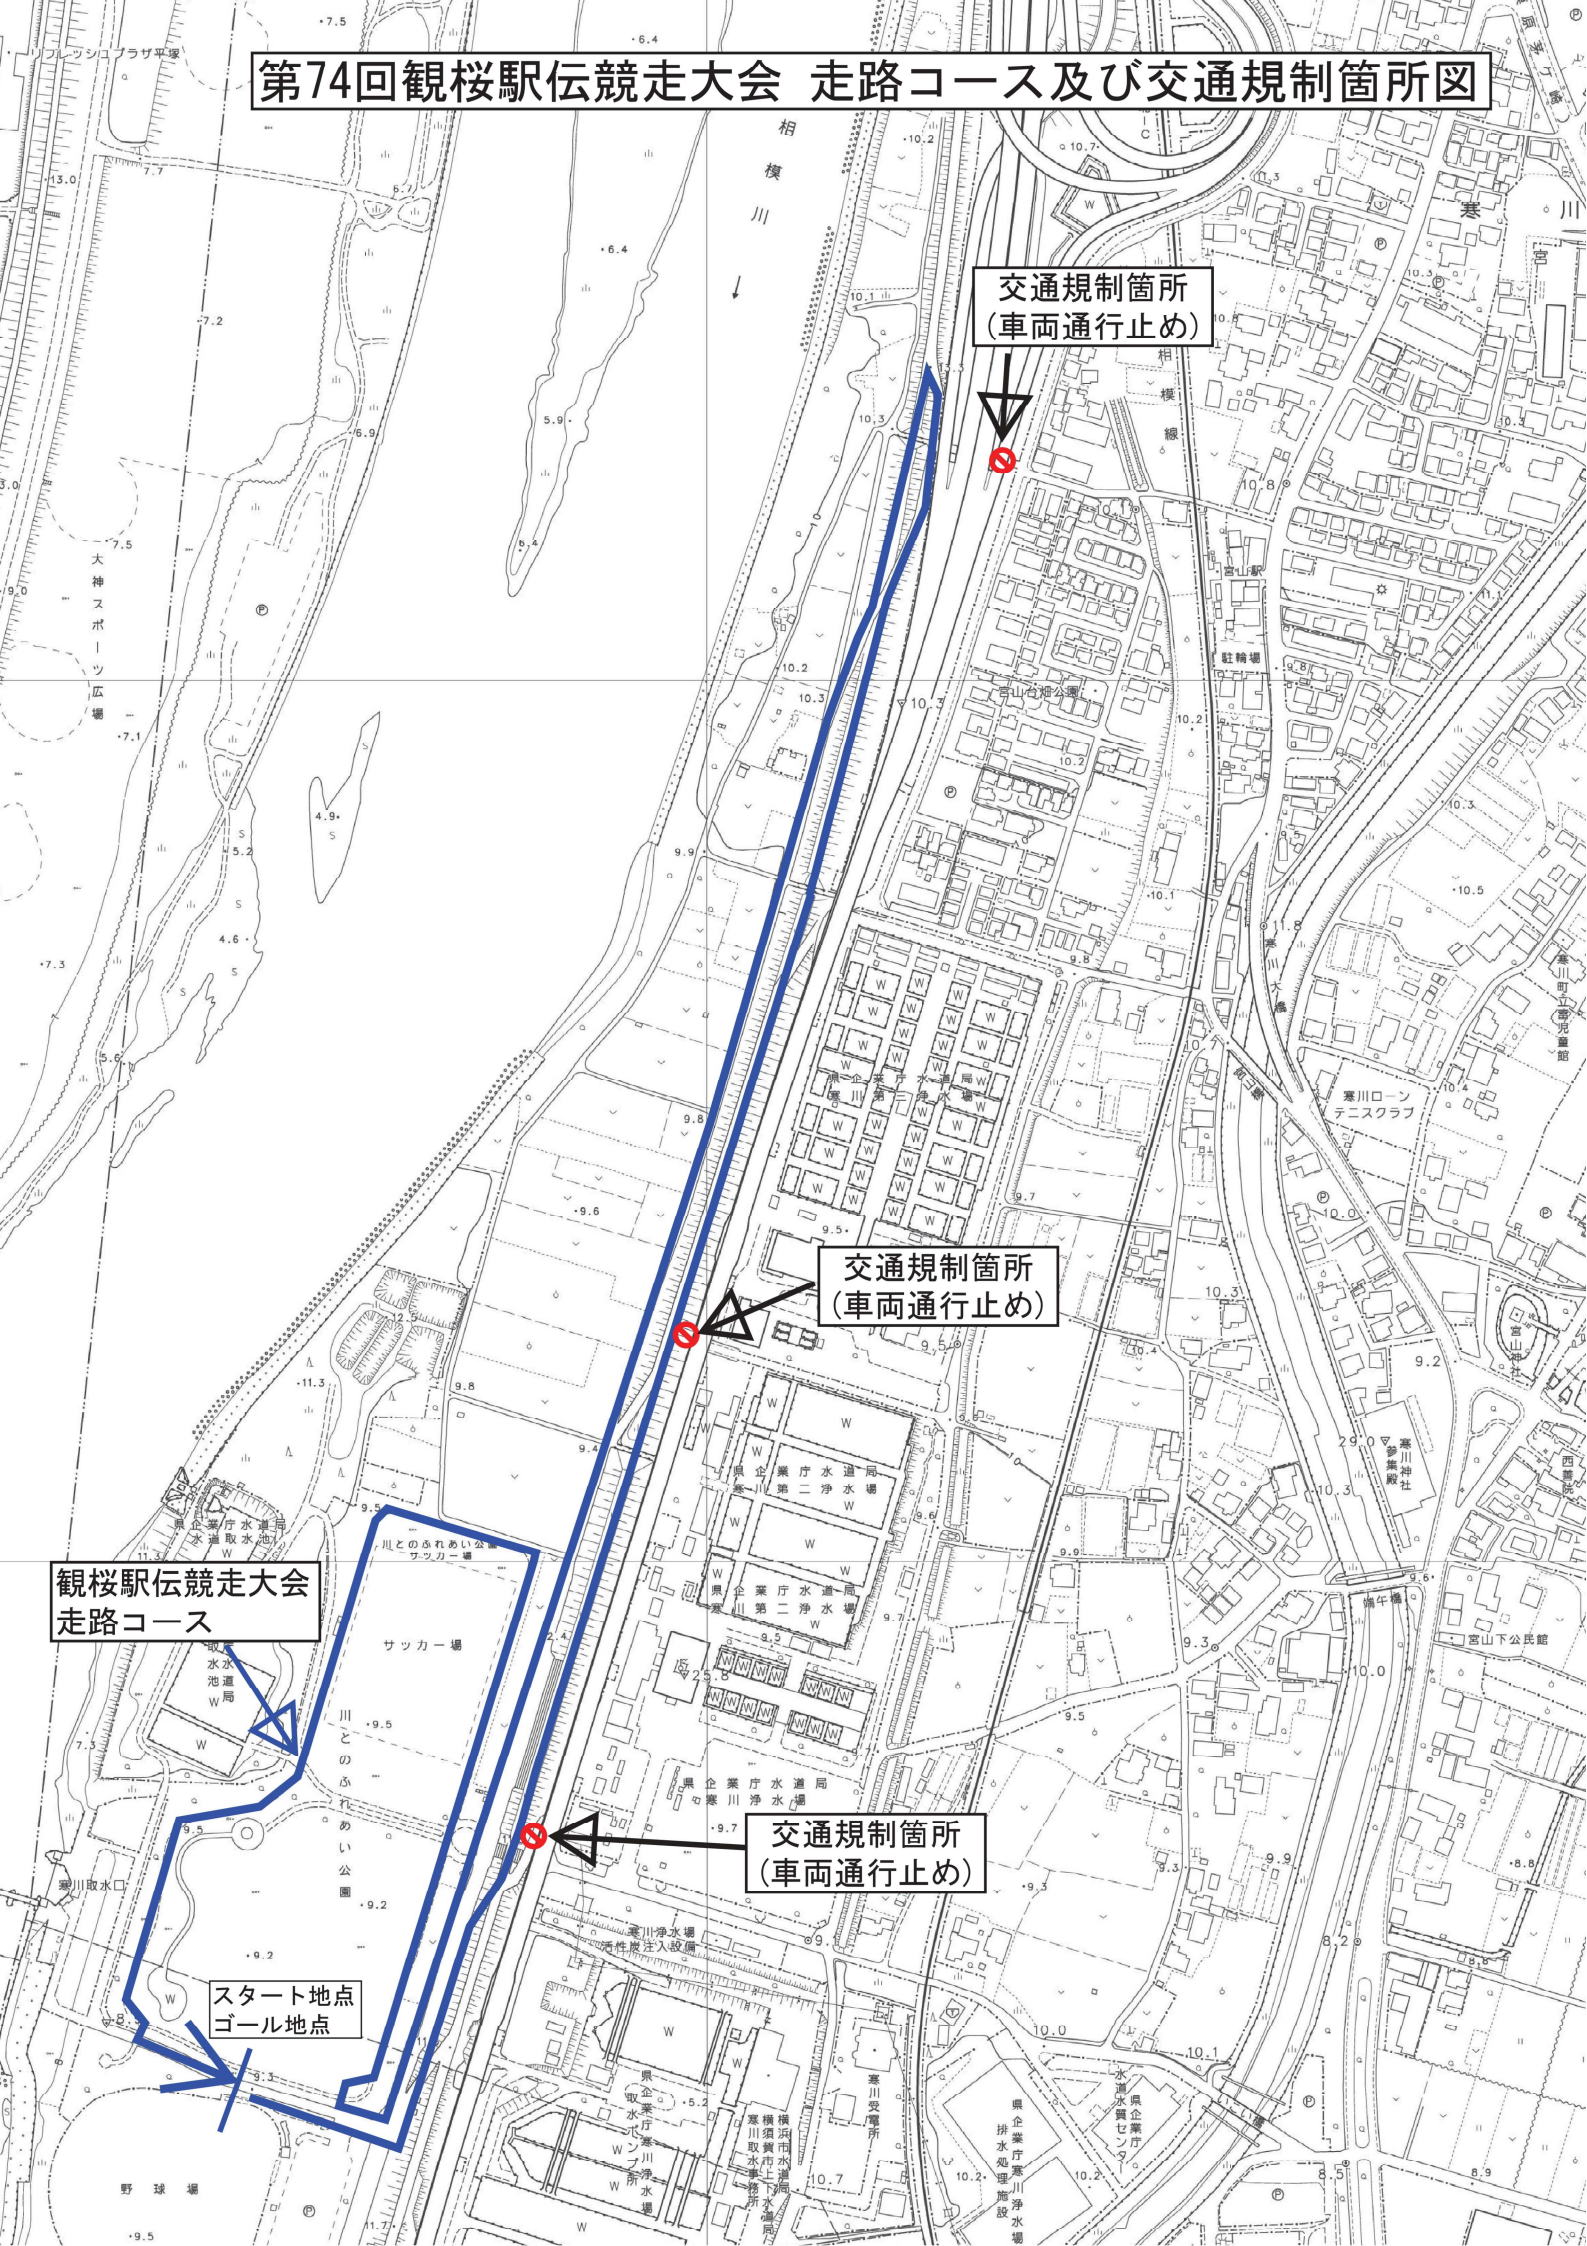

第74回観桜駅伝競走大会 走路コース及び交通規制箇所図

交通規制箇所
(車両通行止め)

交通規制箇所
(車両通行止め)

観桜駅伝競走大会
走路コース

スタート地点
ゴール地点

交通規制箇所
(車両通行止め)