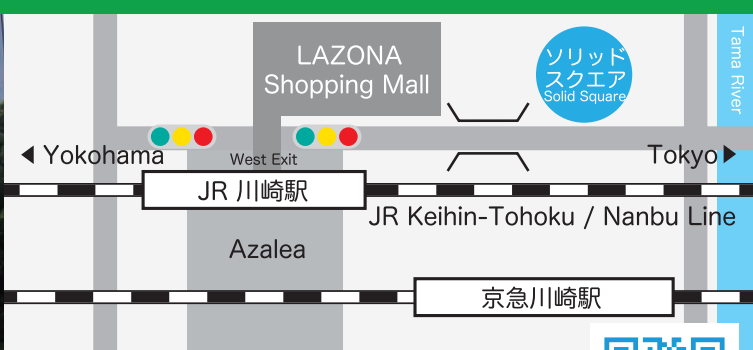

ATSUGI
けんおうちいきけんせいそうごうせんたー

あつぎ
厚木
あつぎし みずひき
厚木市水引 2-3-1
かながわけんあつぎこうどうちようしゃ
神奈川県厚木合同庁舎

Foreigners consultation
Konsultasyon ng dayuhan
Consulta para estrangeiros
外国人咨询
외국적상담
Consultas para extranjeros
Tư vấn cho người nước ngoài

かながわけん がいこくじん そうだん
神奈川県外国人相談

- English
- Tagalog
- Português
- 中文
- 조선말 / 한국어
- Español
- Tiếng Việt