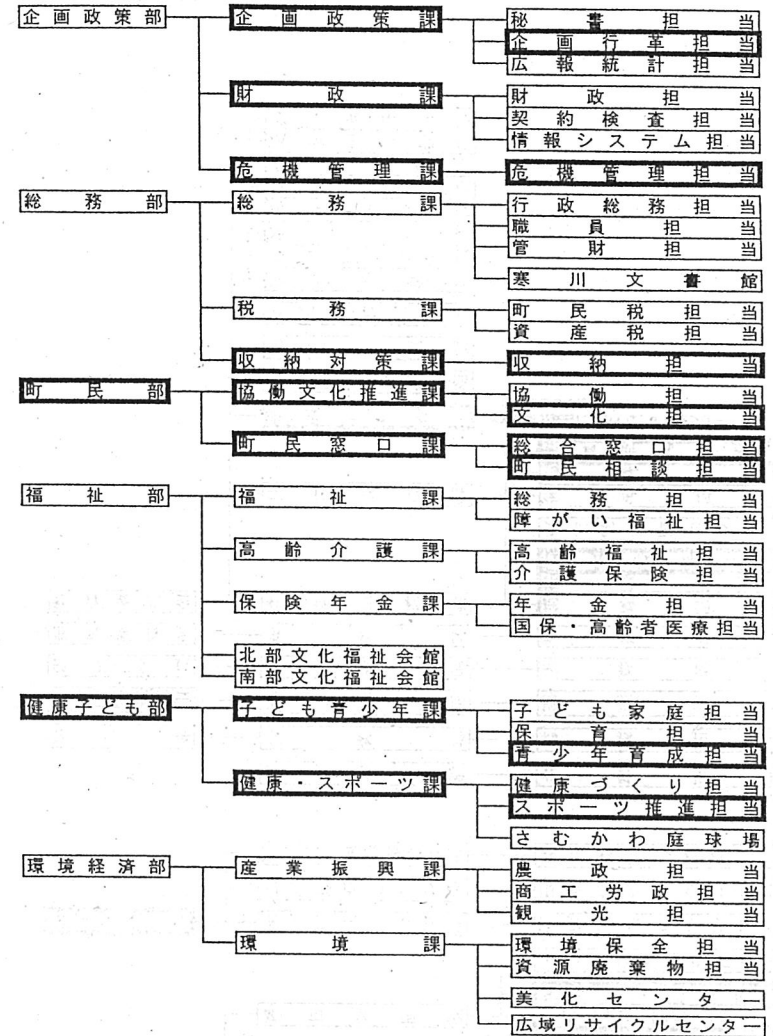

寒川町行政機構図 新旧対照表

寒川町行政機構図(平成24年4月1日現在)

平成25年度 寒川町行政機構図

※機構として変更した部分が太枠となっています。(名称変更のみは除く)

寒川町行政機構図(平成24年4月1日現在)

平成25年度 寒川町行政機構図
※機構として変更した部分が太枠となっています。(名称変更のみは除く)

(※寒川町公民館については、町民センターの分館として位置づけ)