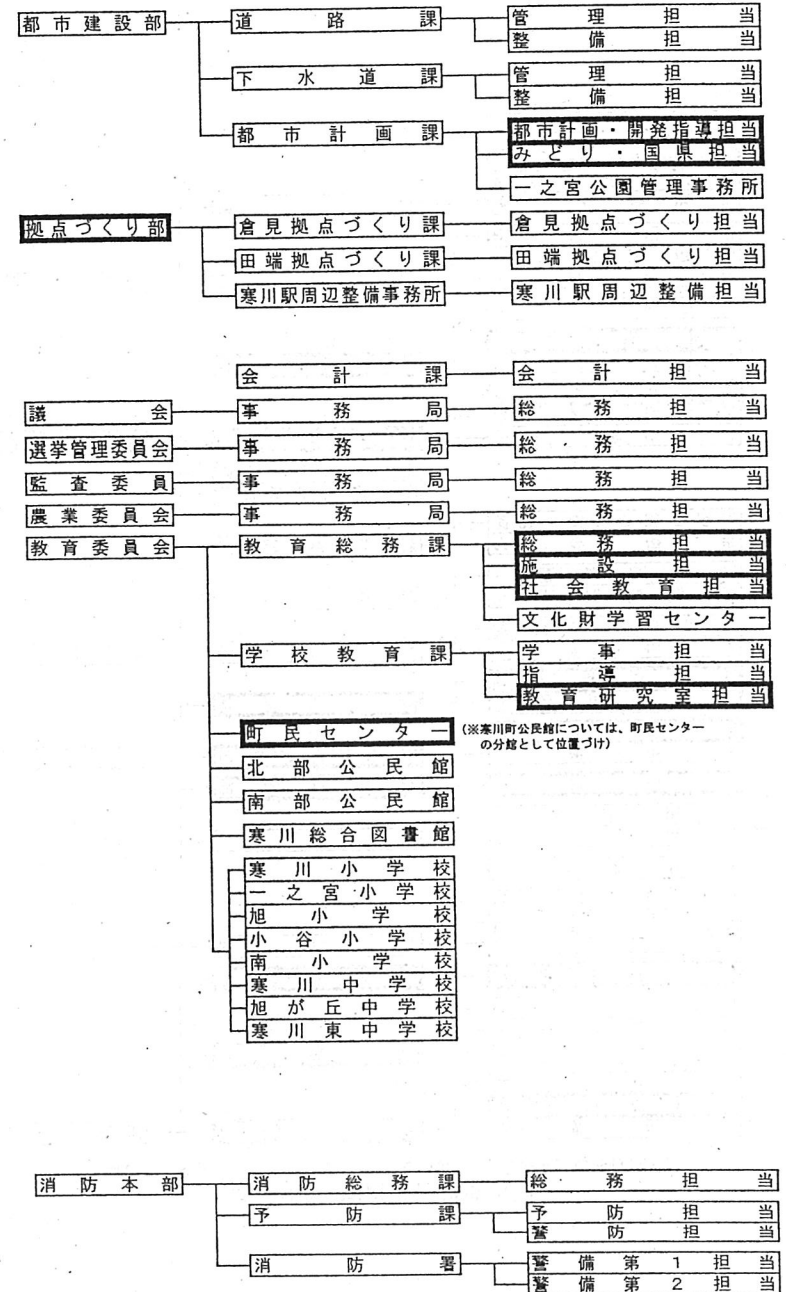

寒川町行政機構図 新旧対照表

寒川町行政機構図(平成24年4月1日現在)

平成25年度 寒川町行政機構図

※機構として変更した部分が太枠となっています。(名称変更のみは除く)

寒川町行政機構図(平成24年4月1日現在)

平成25年度 寒川町行政機構図
※機構として変更した部分が太枠となっています。(名称変更のみは除く)

(※寒川町公民館については、町民センターの分館として位置づけ)