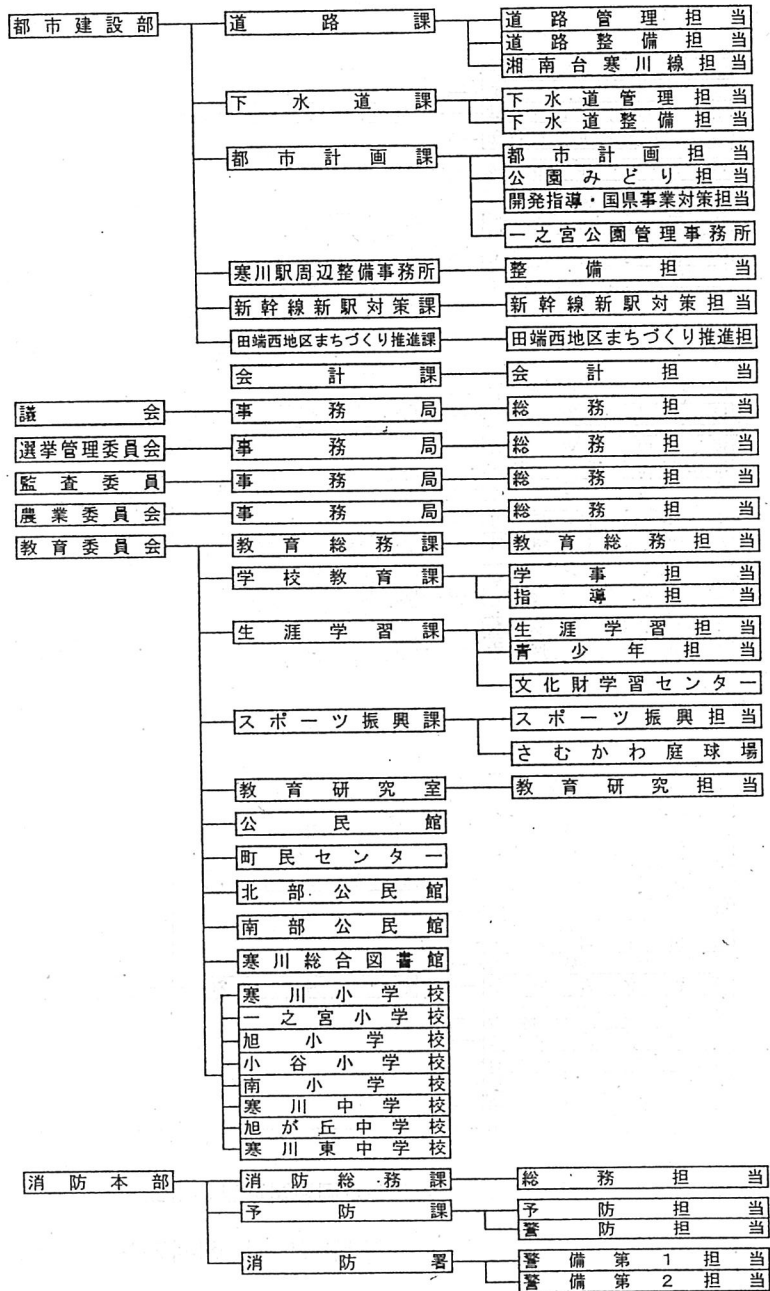

寒川町行政機構図 新旧対照表

寒川町行政機構図(平成24年4月1日現在)

平成25年度 寒川町行政機構図

※機構として変更した部分が太枠となっています。(名称変更のみは除く)

寒川町行政機構図(平成24年4月1日現在)

平成25年度 寒川町行政機構図
※機構として変更した部分が太枠となっています。(名称変更のみは除く)

(※寒川町公民館については、町民センターの分館として位置づけ)