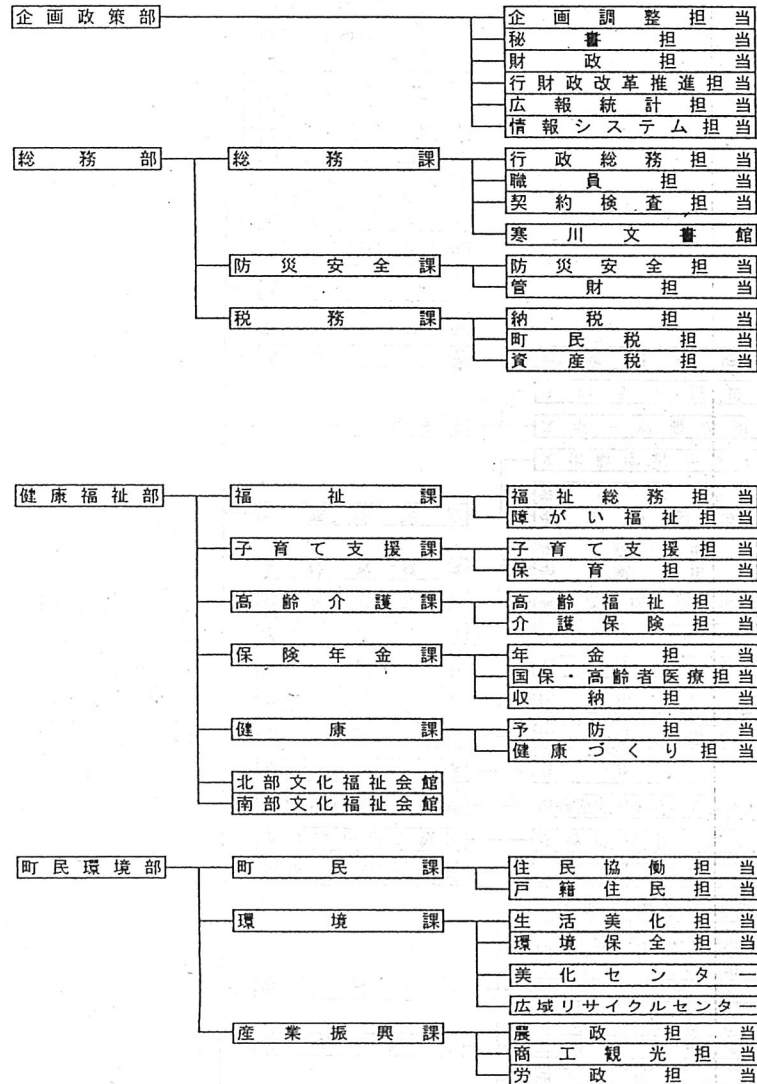

寒川町行政機構図 新旧対照表

寒川町行政機構図(平成24年4月1日現在)

平成25年度 寒川町行政機構図

※機構として変更した部分が太枠となっています。(名称変更のみは除く)

寒川町行政機構図(平成24年4月1日現在)

平成25年度 寒川町行政機構図
※機構として変更した部分が太枠となっています。(名称変更のみは除く)

(※寒川町公民館については、町民センターの分館として位置づけ)