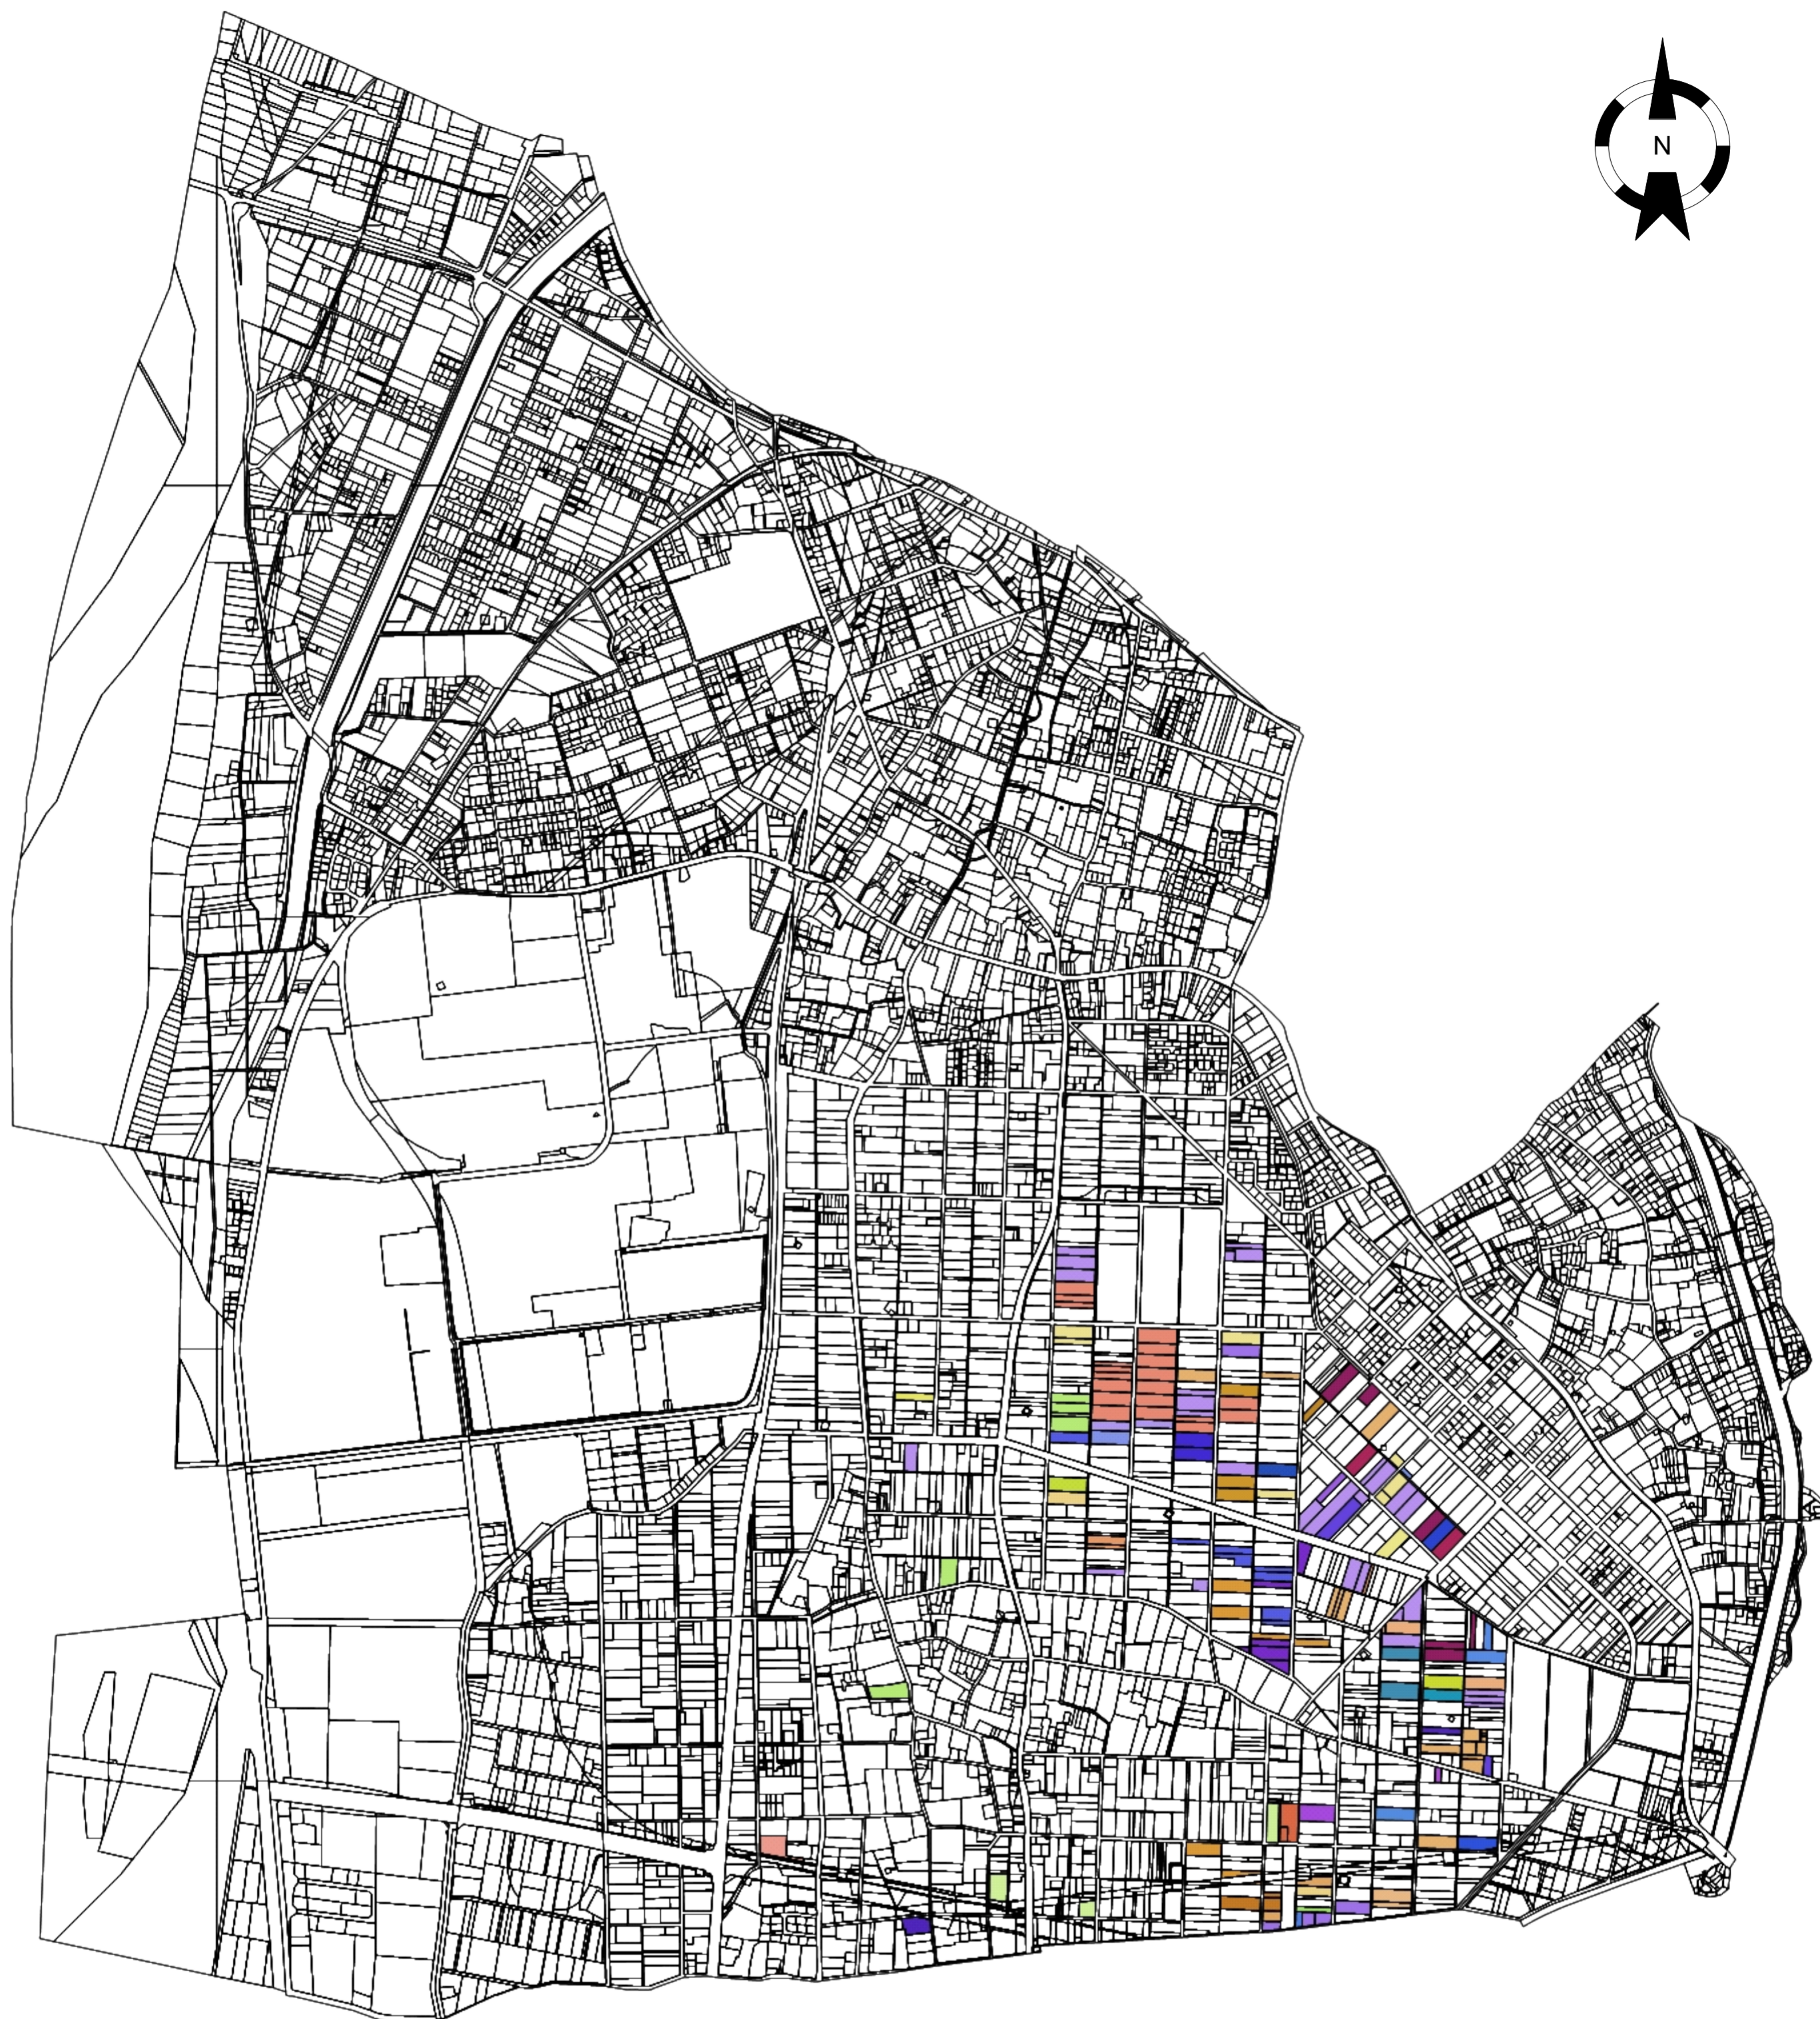

# 寒川町 目標地図（南部地区）

1/7000 (A2)

南部地区

A	AJ	AU	K	U
AA	AK	B	L	V
AB	AL	C	M	W
AC	AM	D	N	X
AD	AN	E	O	Y
AE	AO	F	P	Z
AF	AQ	G	Q	
AG	AR	H	R	
AH	AS	I	S	
AI	AT	J	T	

0 400m