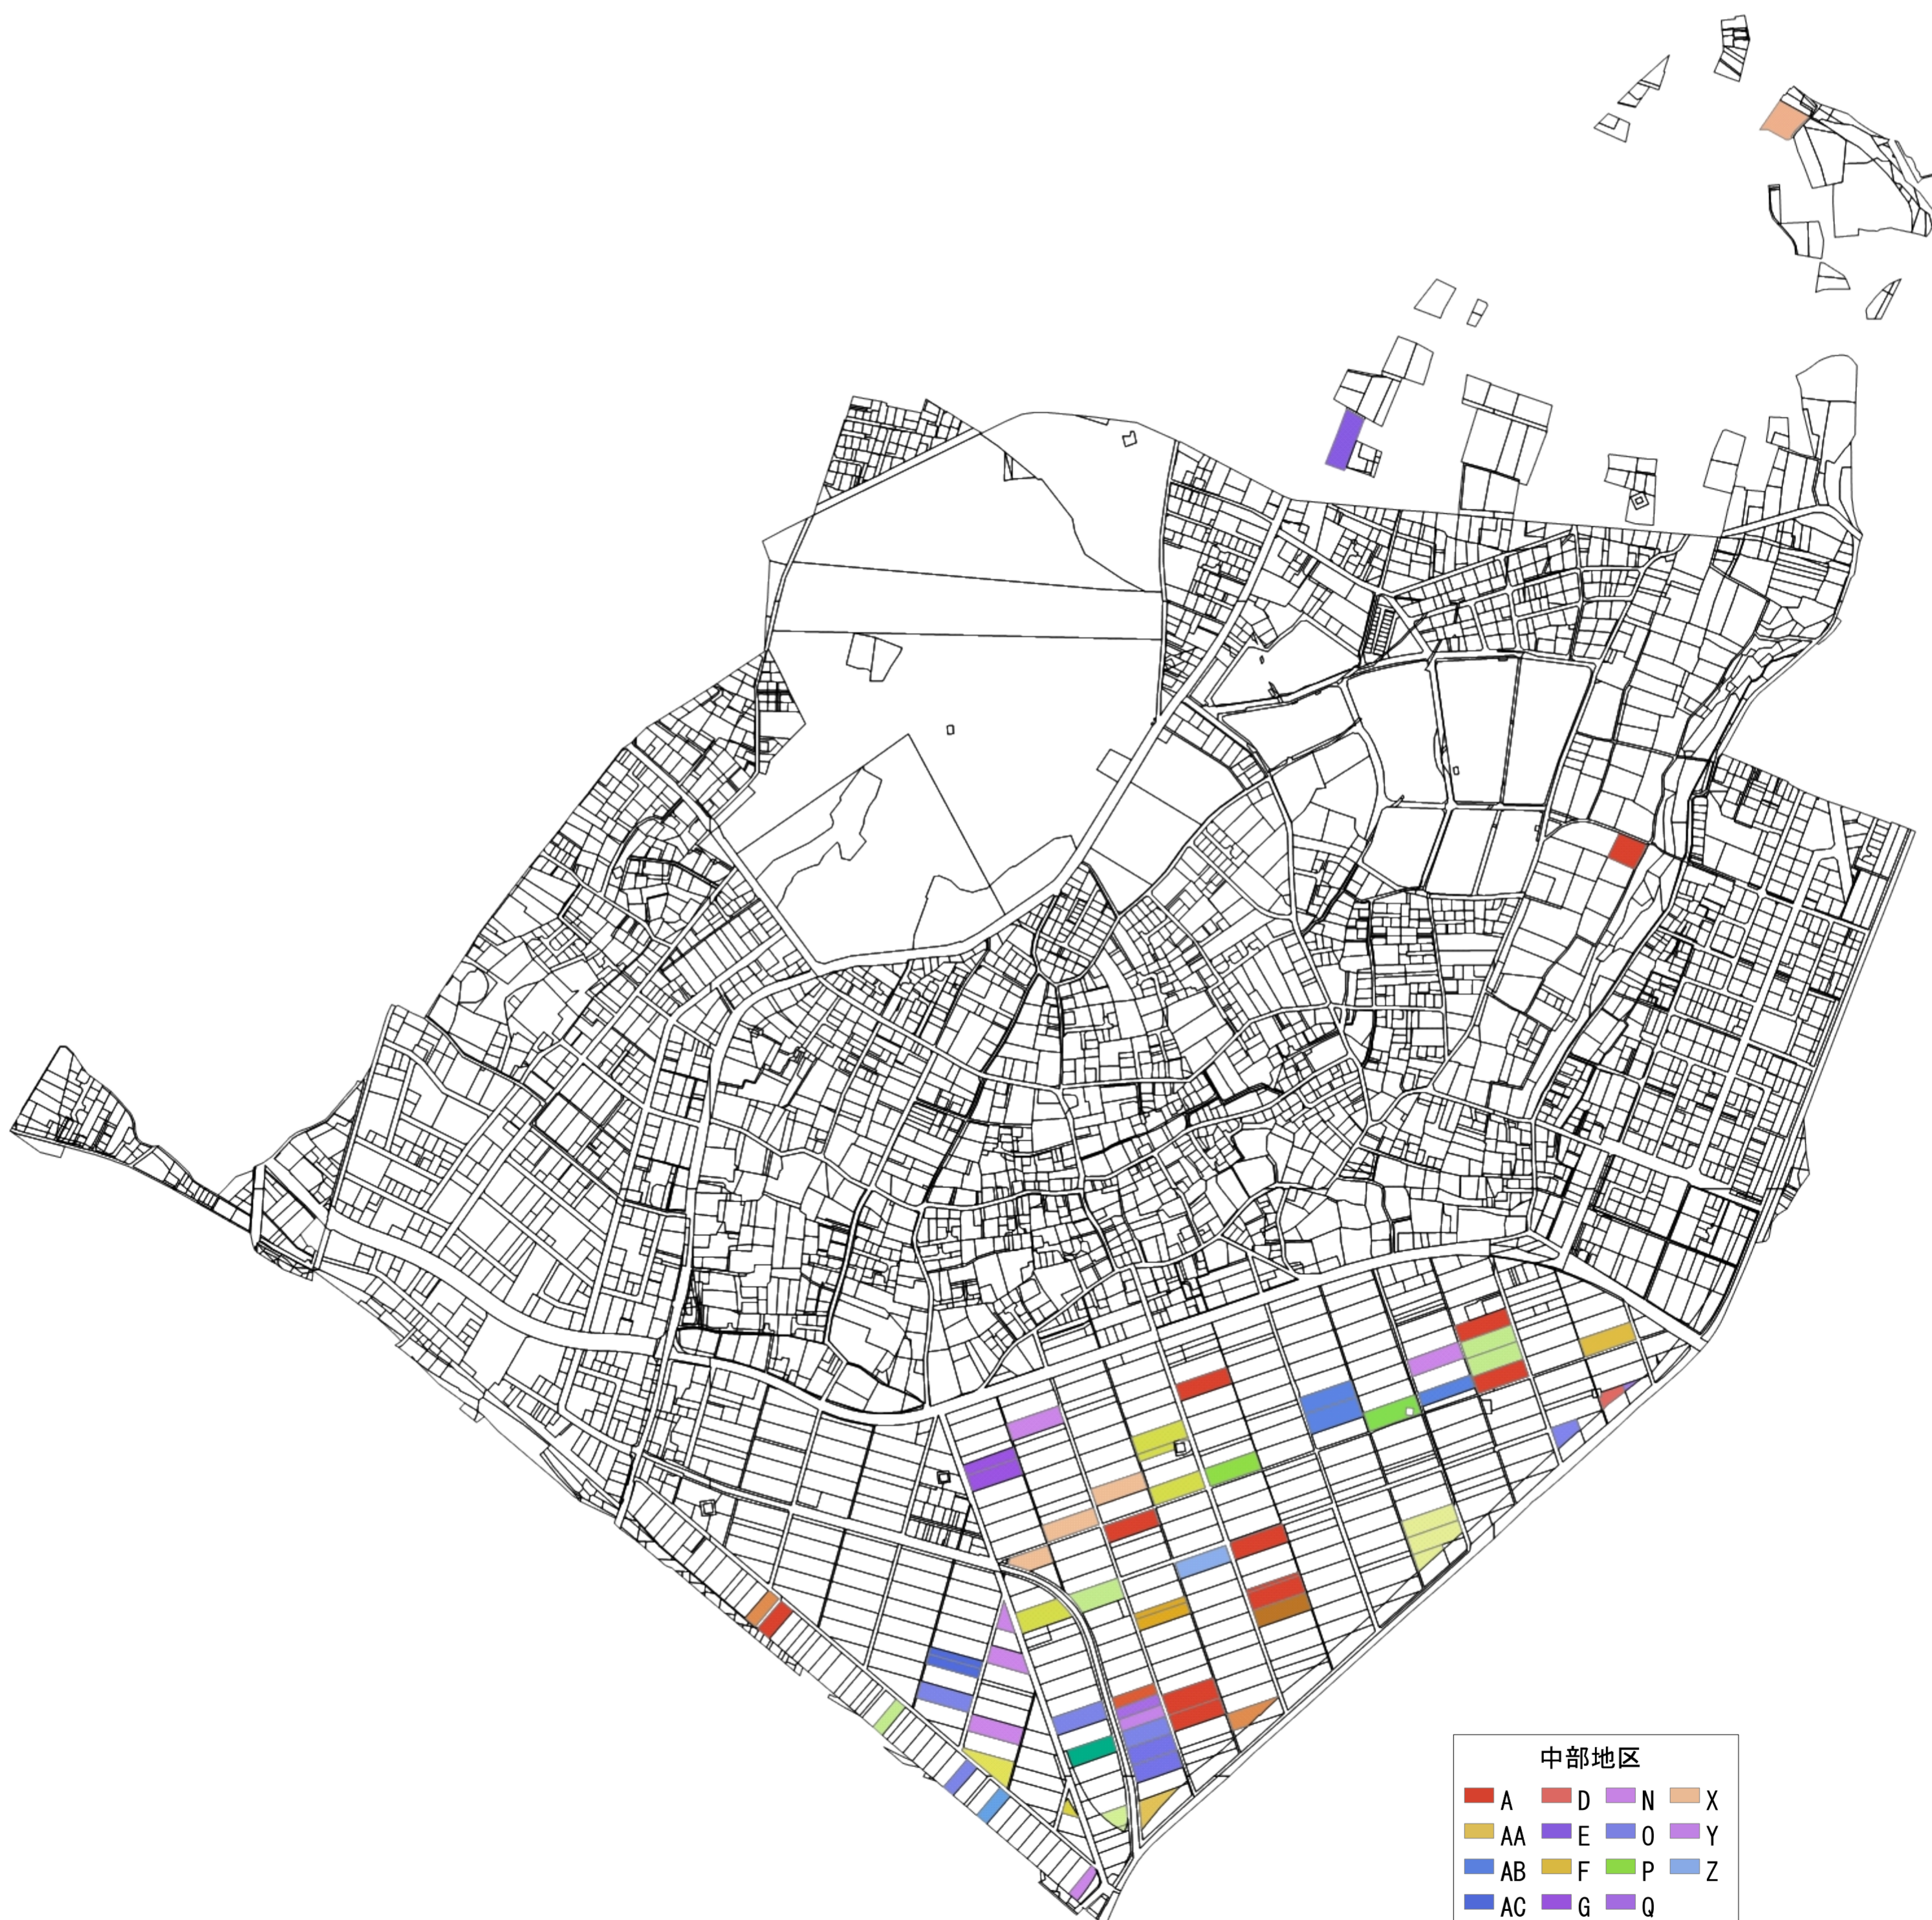

寒川町 目標地図（中部地区）

1/5000 (A2)

中部地区

A	D	N	X
AA	E	O	Y
AB	F	P	Z
AC	G	Q	
AD	H	R	
AE	I	S	
AF	J	T	
AG	K	U	
B	L	V	
C	M	W	

0 200m