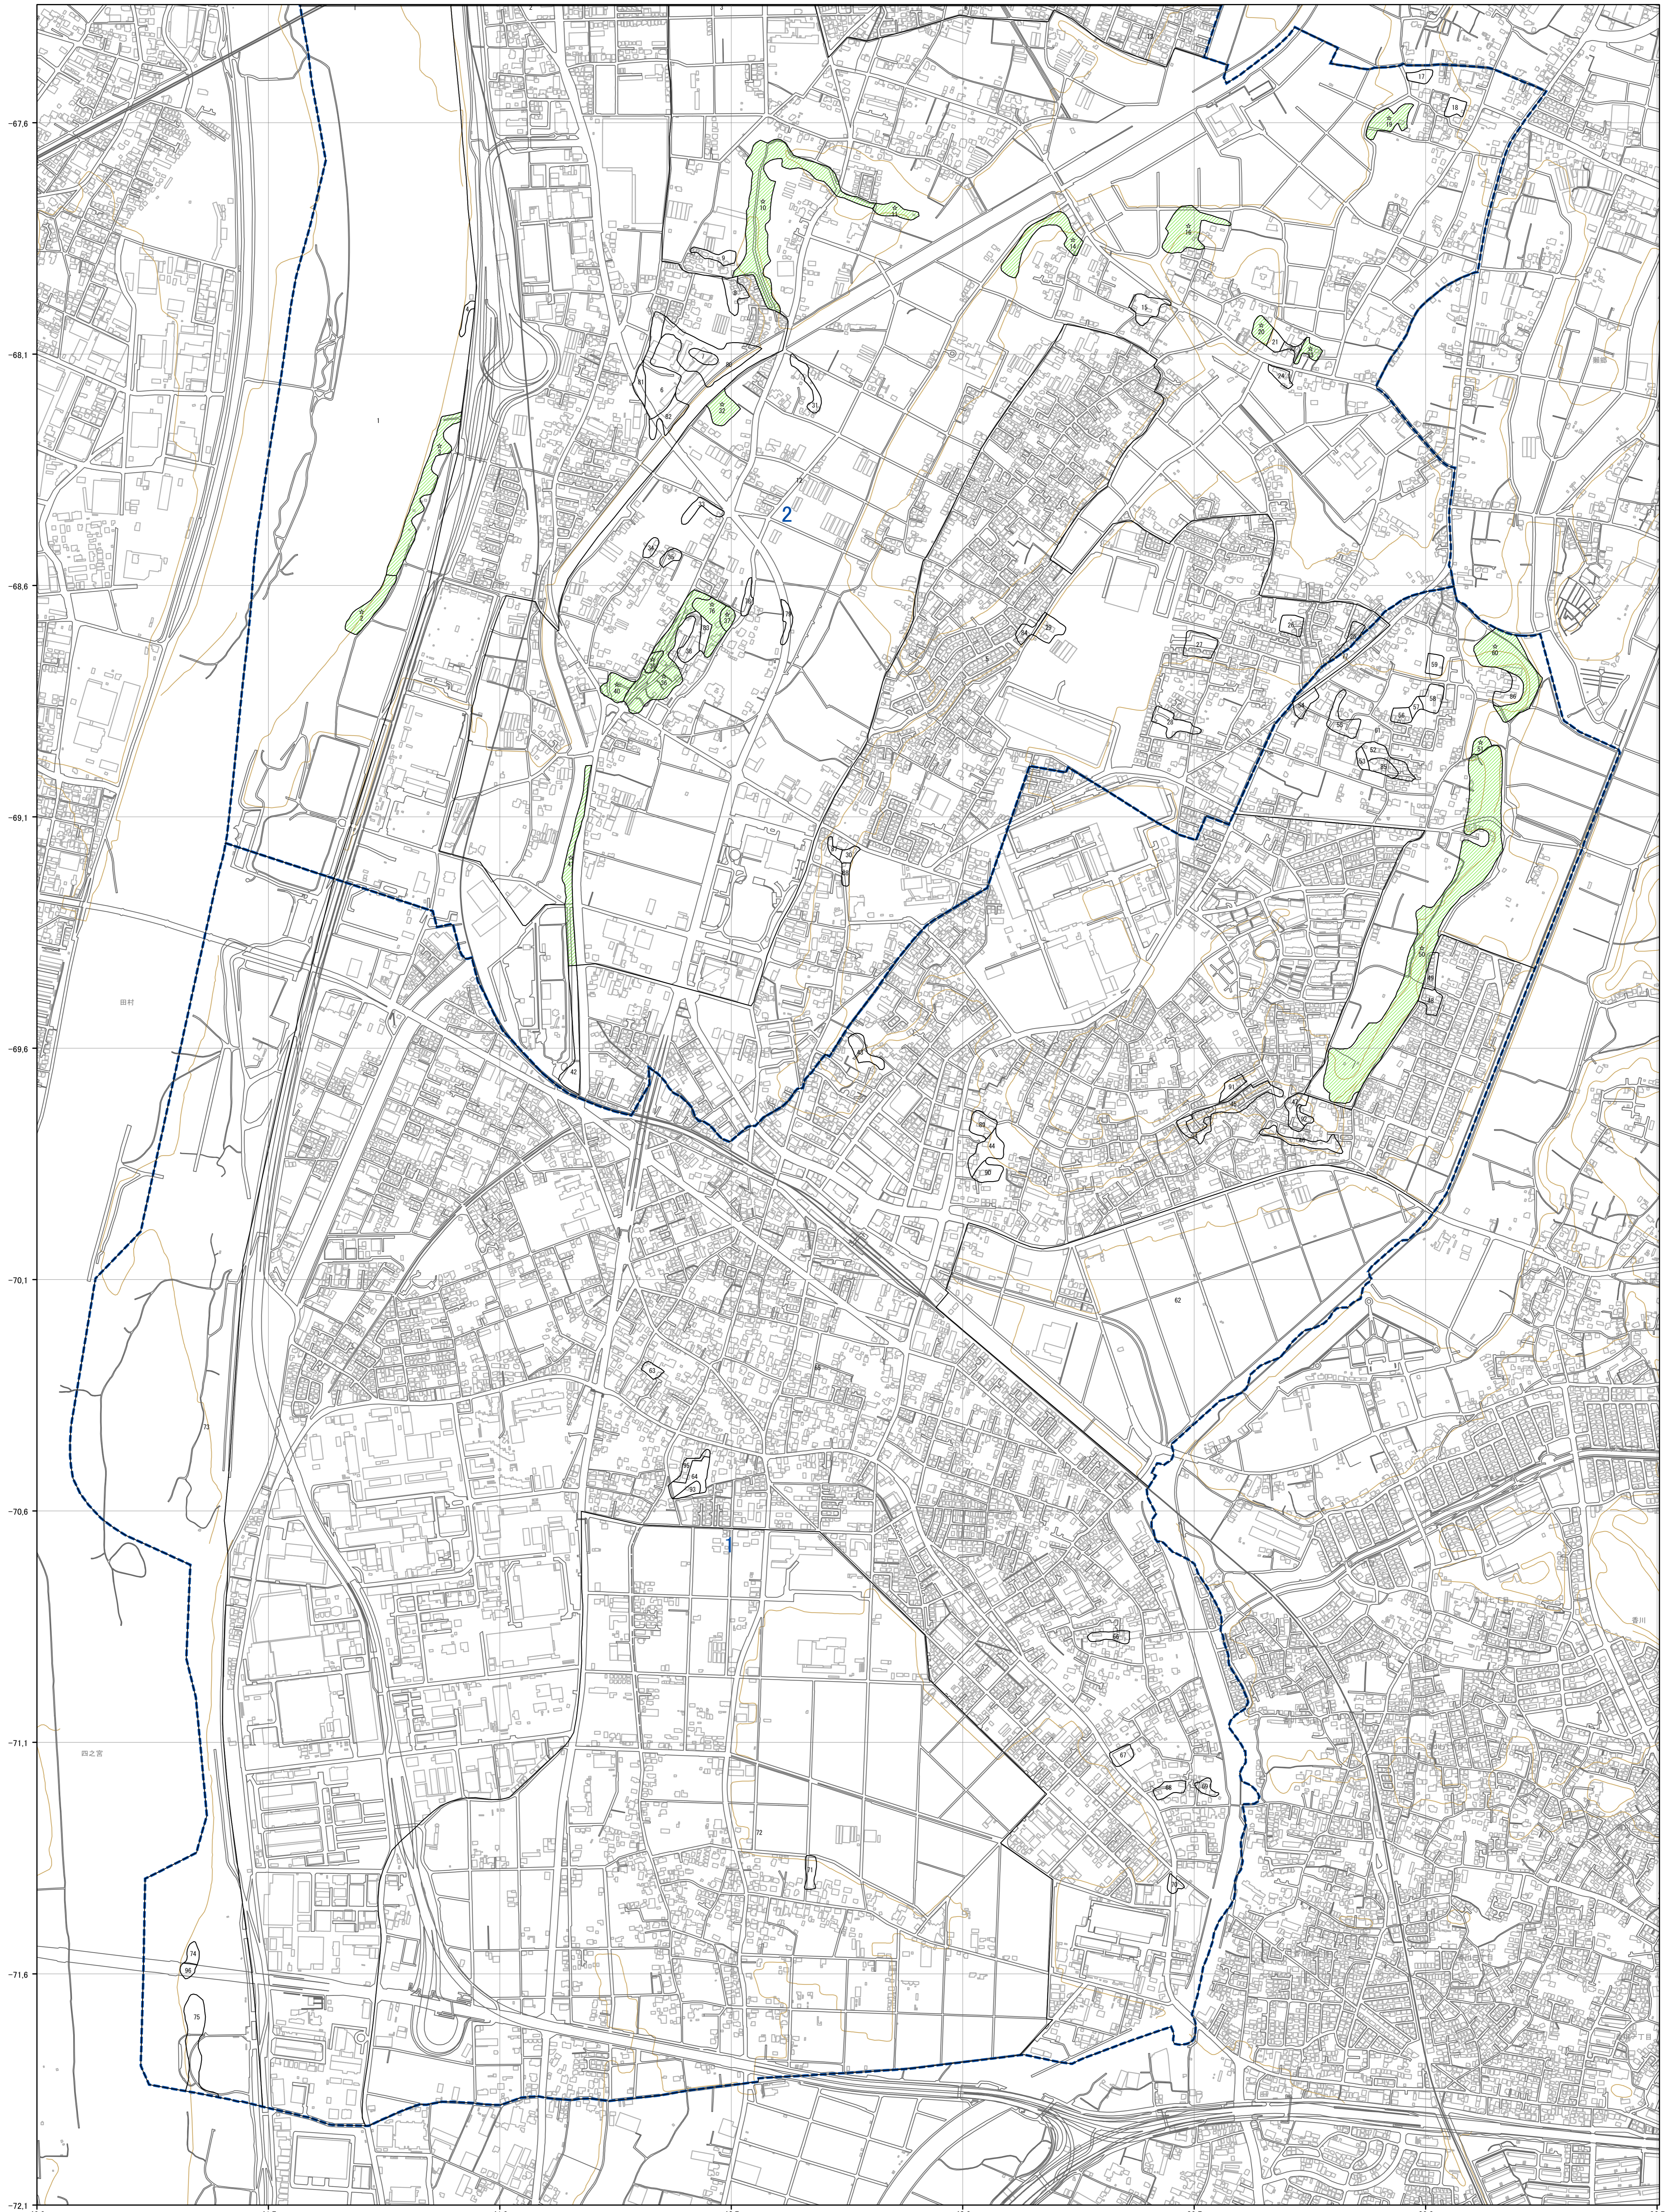

寒川町2-02

寒川町森林計画図2-02

神奈川県

寒川町2-02