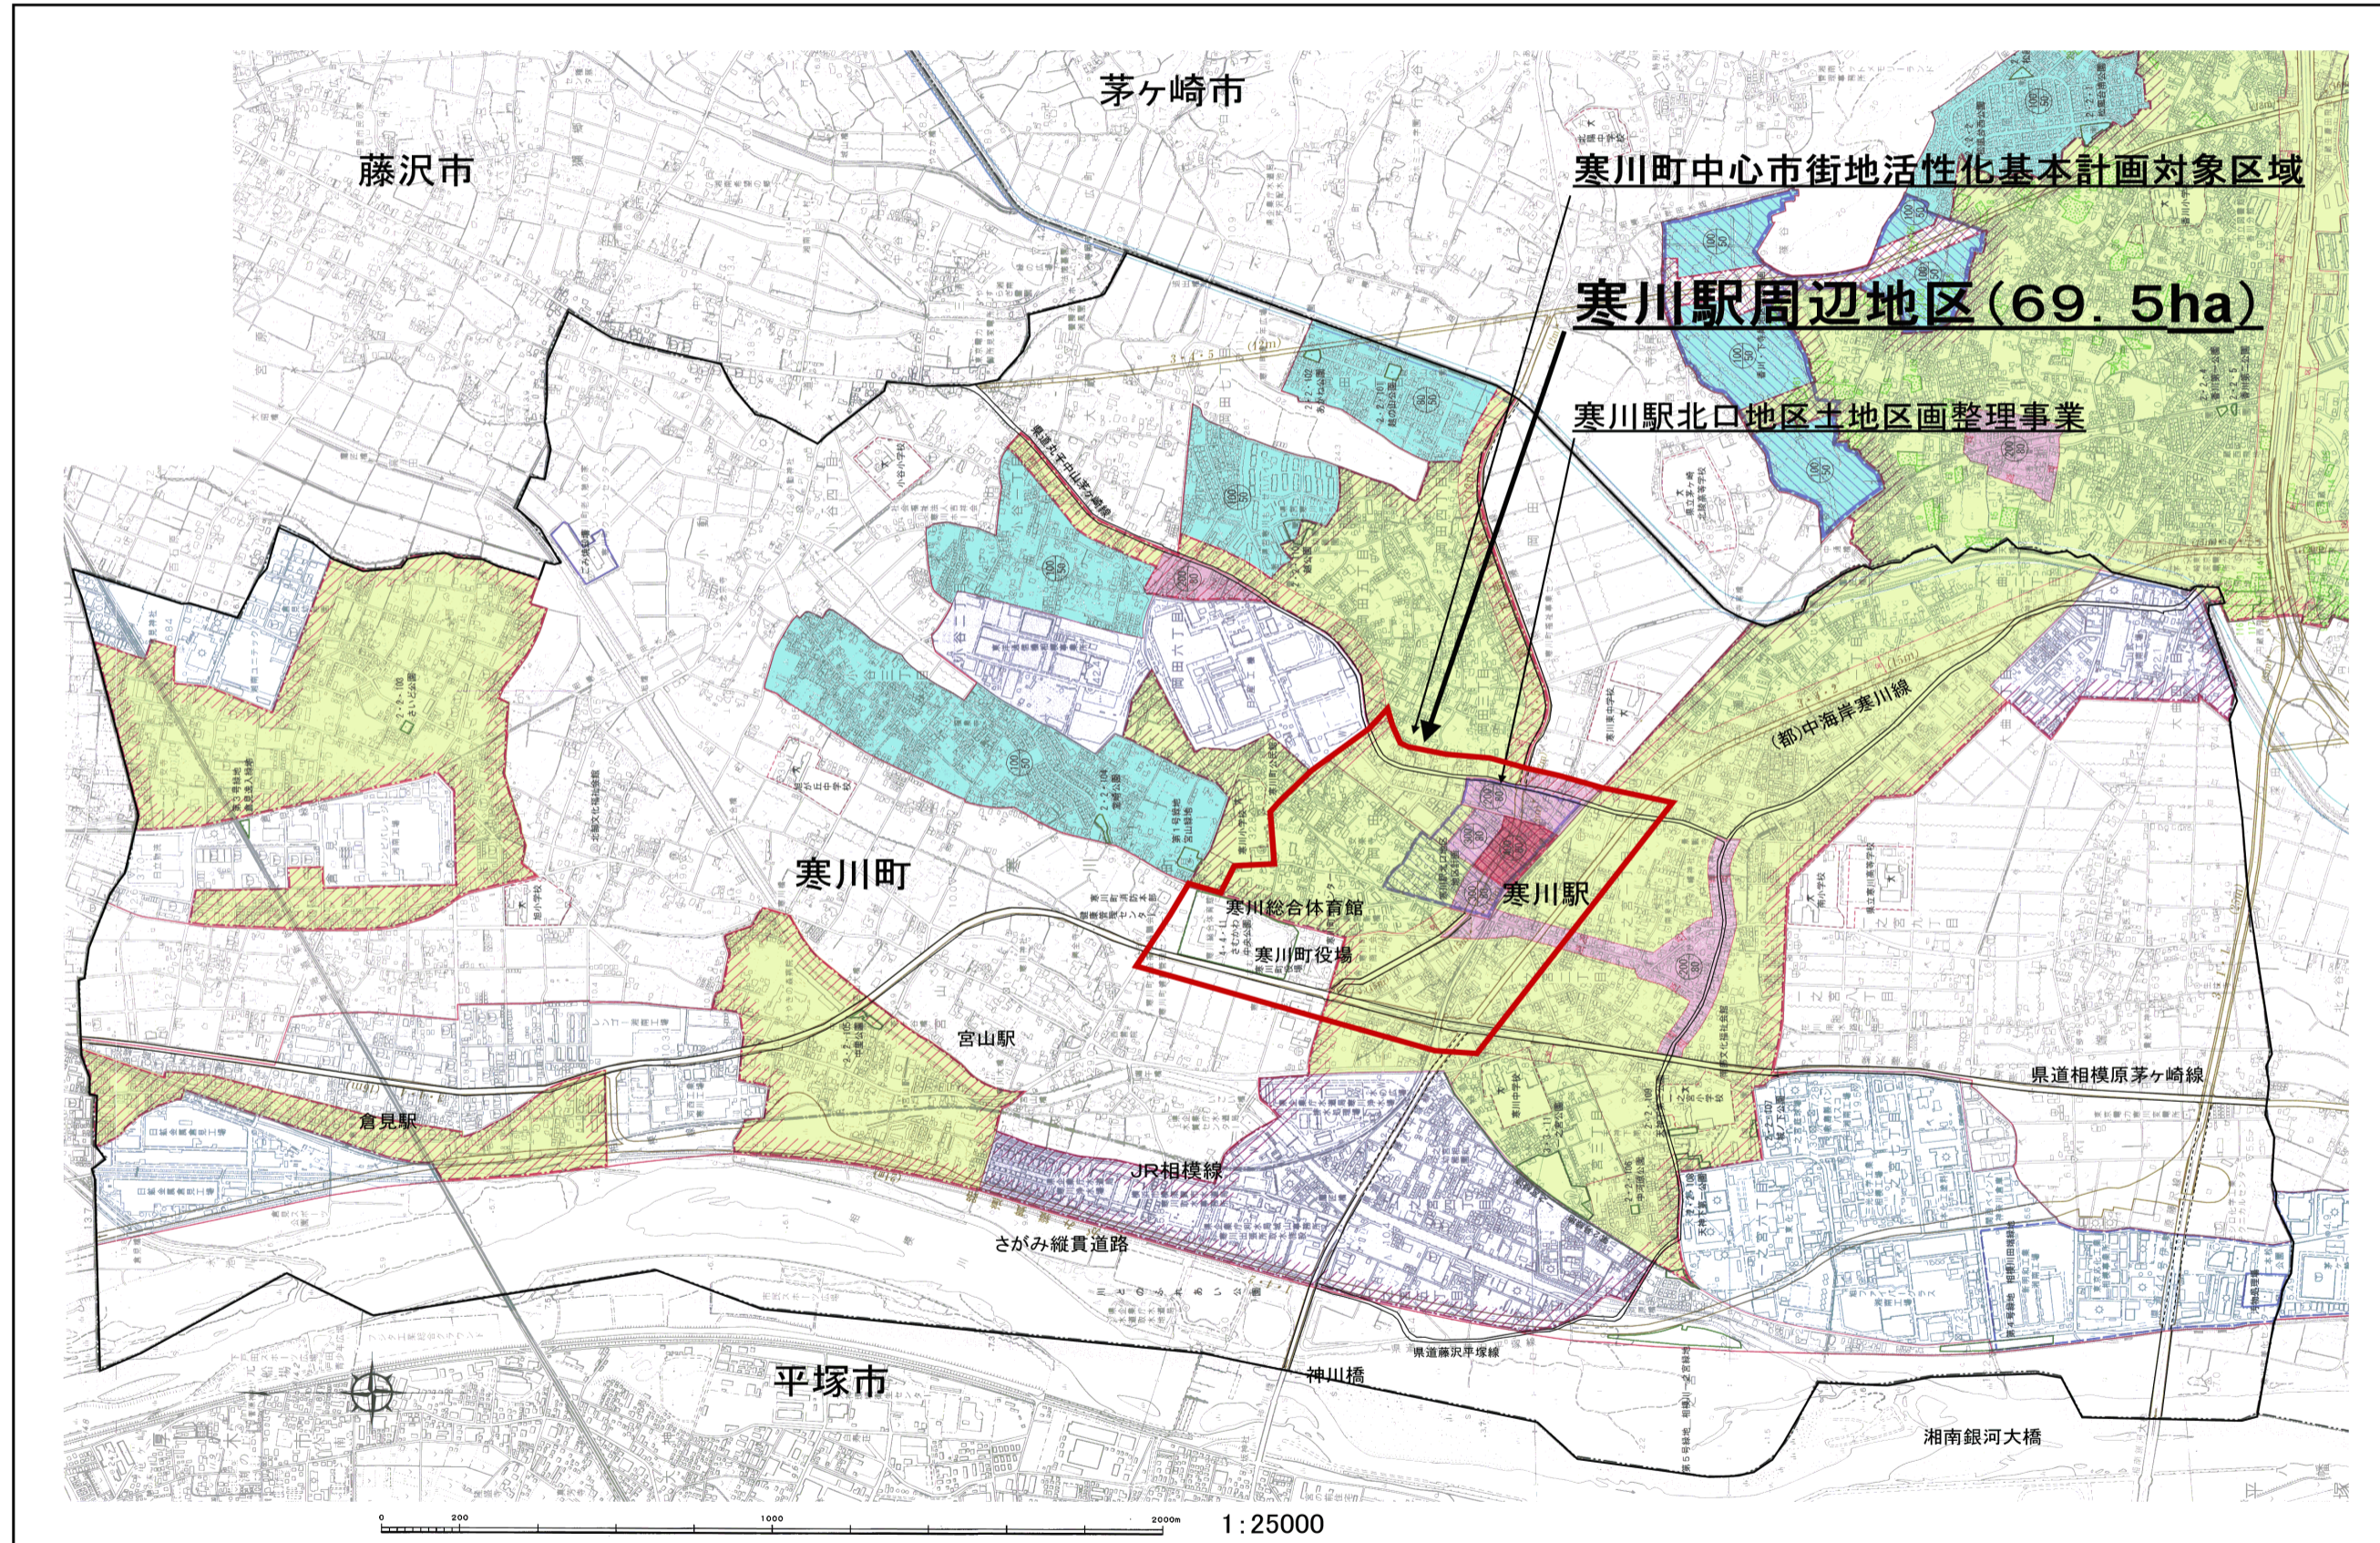

参考資料

寒川駅周辺地区 位置図

土地区画整理区域 比較図

まちの変化（写真）

実施事業（写真）

都市再生整備計画の区域

寒川駅周辺地区(神奈川県 <small>さむかわまち</small> 寒川町)	面積 69.5 ha	区域 寒川町岡田の一部、宮山の一部、一之宮一丁目の一部及び中瀬の一部
---	------------	------------------------------------

位置図

市全体の中での位置が分かるもの

土地区画整理区域従前図

現在図

- 寒川駅からの景色 ①↖
- 寒川駅 ②↘
- 岡田西交差点 ③→
- 土地区画整理区域内の様子 . . ④↑ ⑤↓ ⑥↑ ⑦←
- さがみ農業協同組合裏側 . . . ⑧←
- 岡田交差点 ⑨←
- 岡田交差点北側 ⑩←

※矢印は写真を撮影した向きです。

まちの変化

平成13年当時の町並み

平成25年現在の町並み

寒川駅からの景色

寒川駅

岡田西交差点

土地区画整理区域内の様子

さがみ農業協同組合裏側

岡田交差点

岡田交差点北側

実施事業