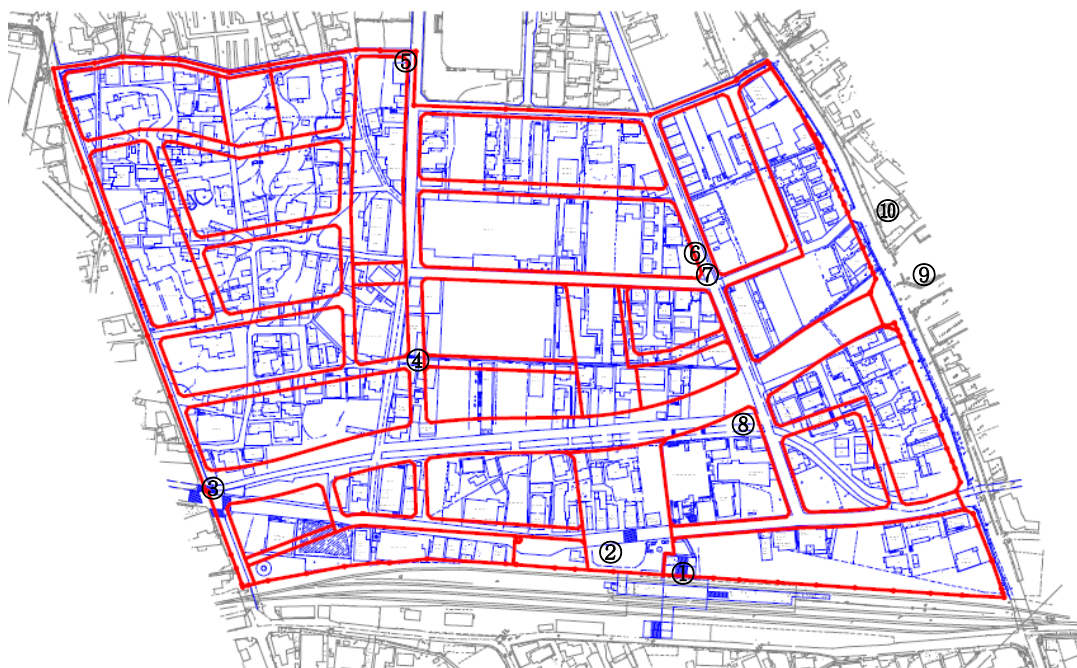

参考資料

寒川駅周辺地区 位置図

土地区画整理区域 比較図

まちの変化（写真）

実施事業（写真）

都市再生整備計画の区域

寒川駅周辺地区(神奈川県 <small>さむかわまち</small> 寒川町)	面積 69.5 ha	区域 寒川町岡田の一部、宮山の一部、一之宮一丁目の一部及び中瀬の一部
---	------------	------------------------------------

位置図

市全体の中での位置が分かるもの

土地区画整理区域従前図

現在図

- 寒川駅からの景色 ①↖
- 寒川駅 ②↘
- 岡田西交差点 ③→
- 土地区画整理区域内の様子 . . ④↑ ⑤↓ ⑥↑ ⑦←
- さがみ農業協同組合裏側 . . . ⑧←
- 岡田交差点 ⑨←
- 岡田交差点北側 ⑩←

※矢印は写真を撮影した向きです。

まちの変化

平成13年当時の町並み

平成25年現在の町並み

寒川駅からの景色

寒川駅

岡田西交差点

土地区画整理区域内の様子

さがみ農業協同組合裏側

岡田交差点

岡田交差点北側

実施事業