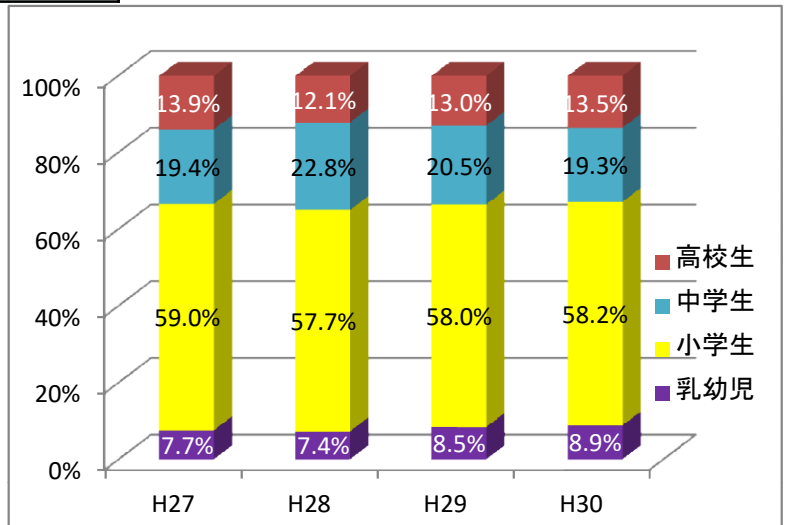

対象年齢: 0～18歳 抜粋

図書館利用推移-1 (人)

年代別		H27	H28	H29	H30
乳幼児	0～5	210	207	212	221
		7.7%	7.4%	8.5%	8.9%
小学生	6～11	1617	1619	1448	1446
		59.0%	57.7%	58.0%	58.2%
中学生	12～14	533	641	513	480
		19.4%	22.8%	20.5%	19.3%
高校生	15～18	382	341	324	336
		13.9%	12.1%	13.0%	13.5%
<b>0～18歳合計</b>		<b>2742</b>	<b>2808</b>	<b>2497</b>	<b>2483</b>
対比		100	102.4	91.1	90.6

ひとり当たり図書貸出冊数 (人)/(冊)

	H27	H28	H29	H30
乳幼児	59.9	65.9	59.5	73.9
小学生	35.7	35.5	35.6	36.8
中学生	19.0	17.8	22.8	20.9
高校生	17.2	17.3	15.8	16.5

対象年齢: 0～18歳  
年代別利用登録者(貸出実績あり) (人)

図書館利用推移-2 (冊)

年代別		H27	H28	H29	H30
乳幼児	0～5	12570	13647	12624	16330
		14.4%	15.4%	15.6%	19.2%
小学生	6～11	57774	57547	51608	53284
		66.4%	65.0%	63.7%	62.6%
中学生	12～14	10143	11434	11686	10013
		11.7%	12.9%	14.4%	11.8%
高校生	15～18	6572	5899	5115	5551
		7.5%	6.7%	6.3%	6.5%
<b>0～18歳合計</b>		<b>87059</b>	<b>88527</b>	<b>81033</b>	<b>85178</b>
対比		100	101.7	93.1	97.8