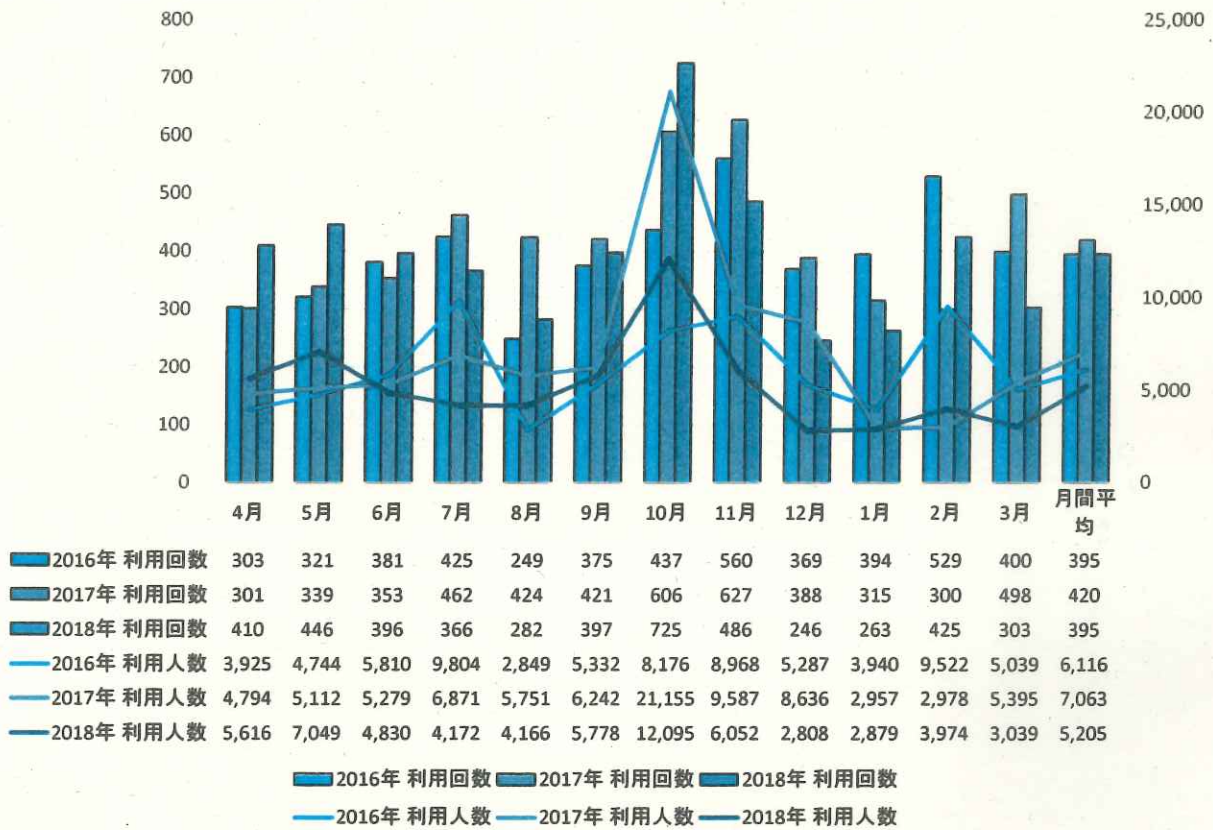

町民センター利用状況(年度別)