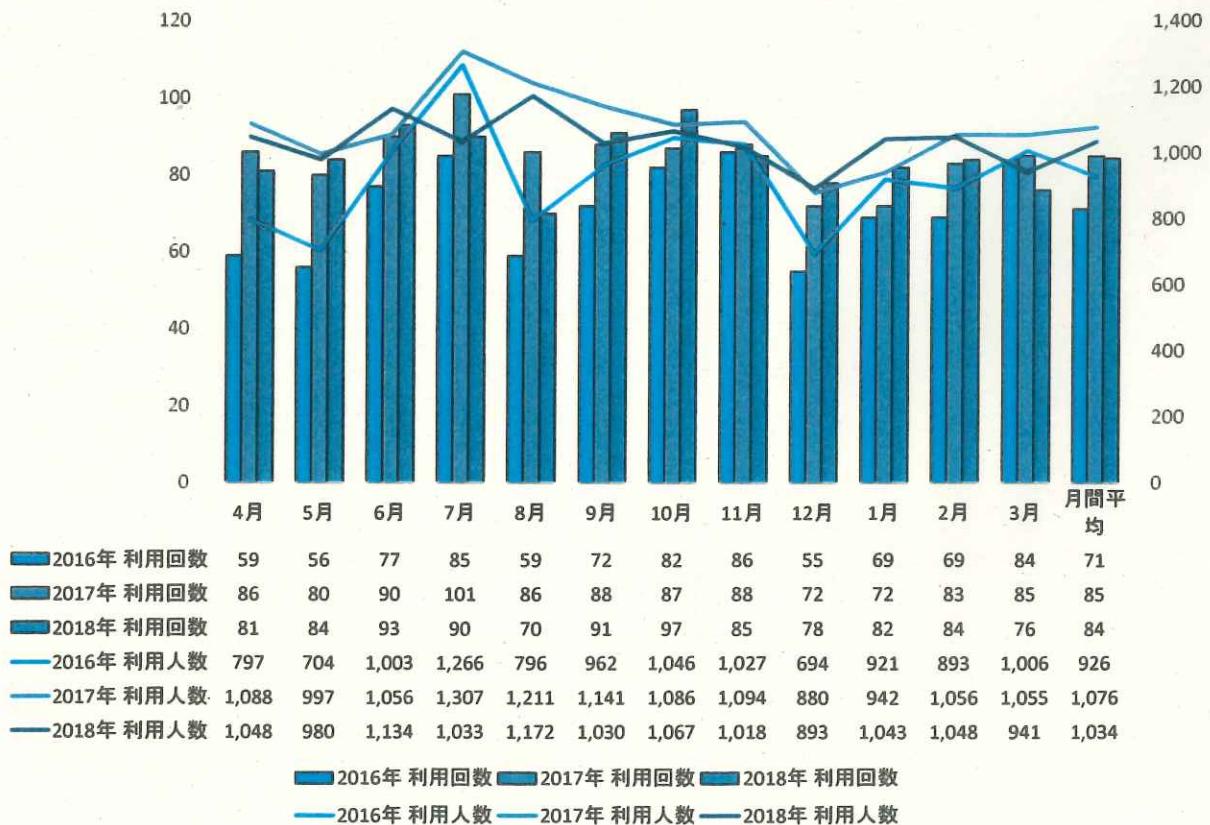

町民センター・分室利用状況(年度別)