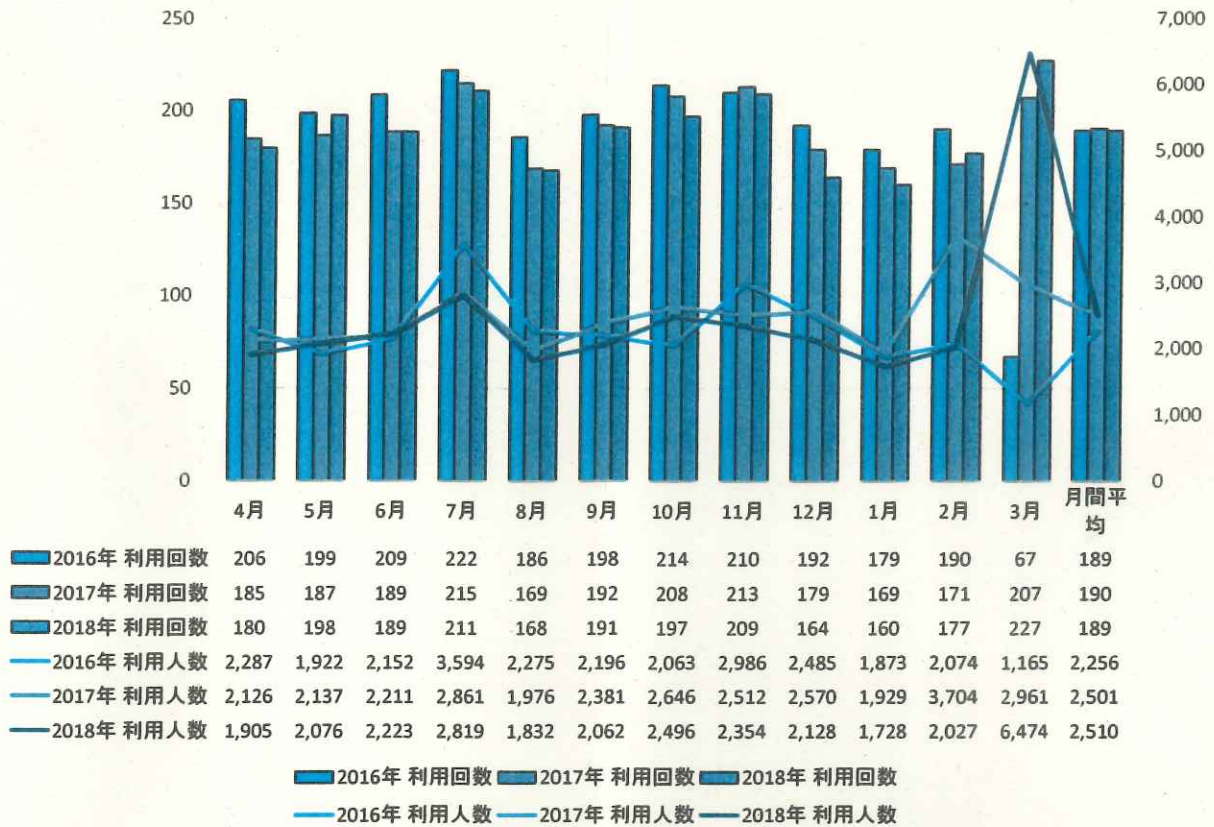

北部公民館利用状況(年度別)