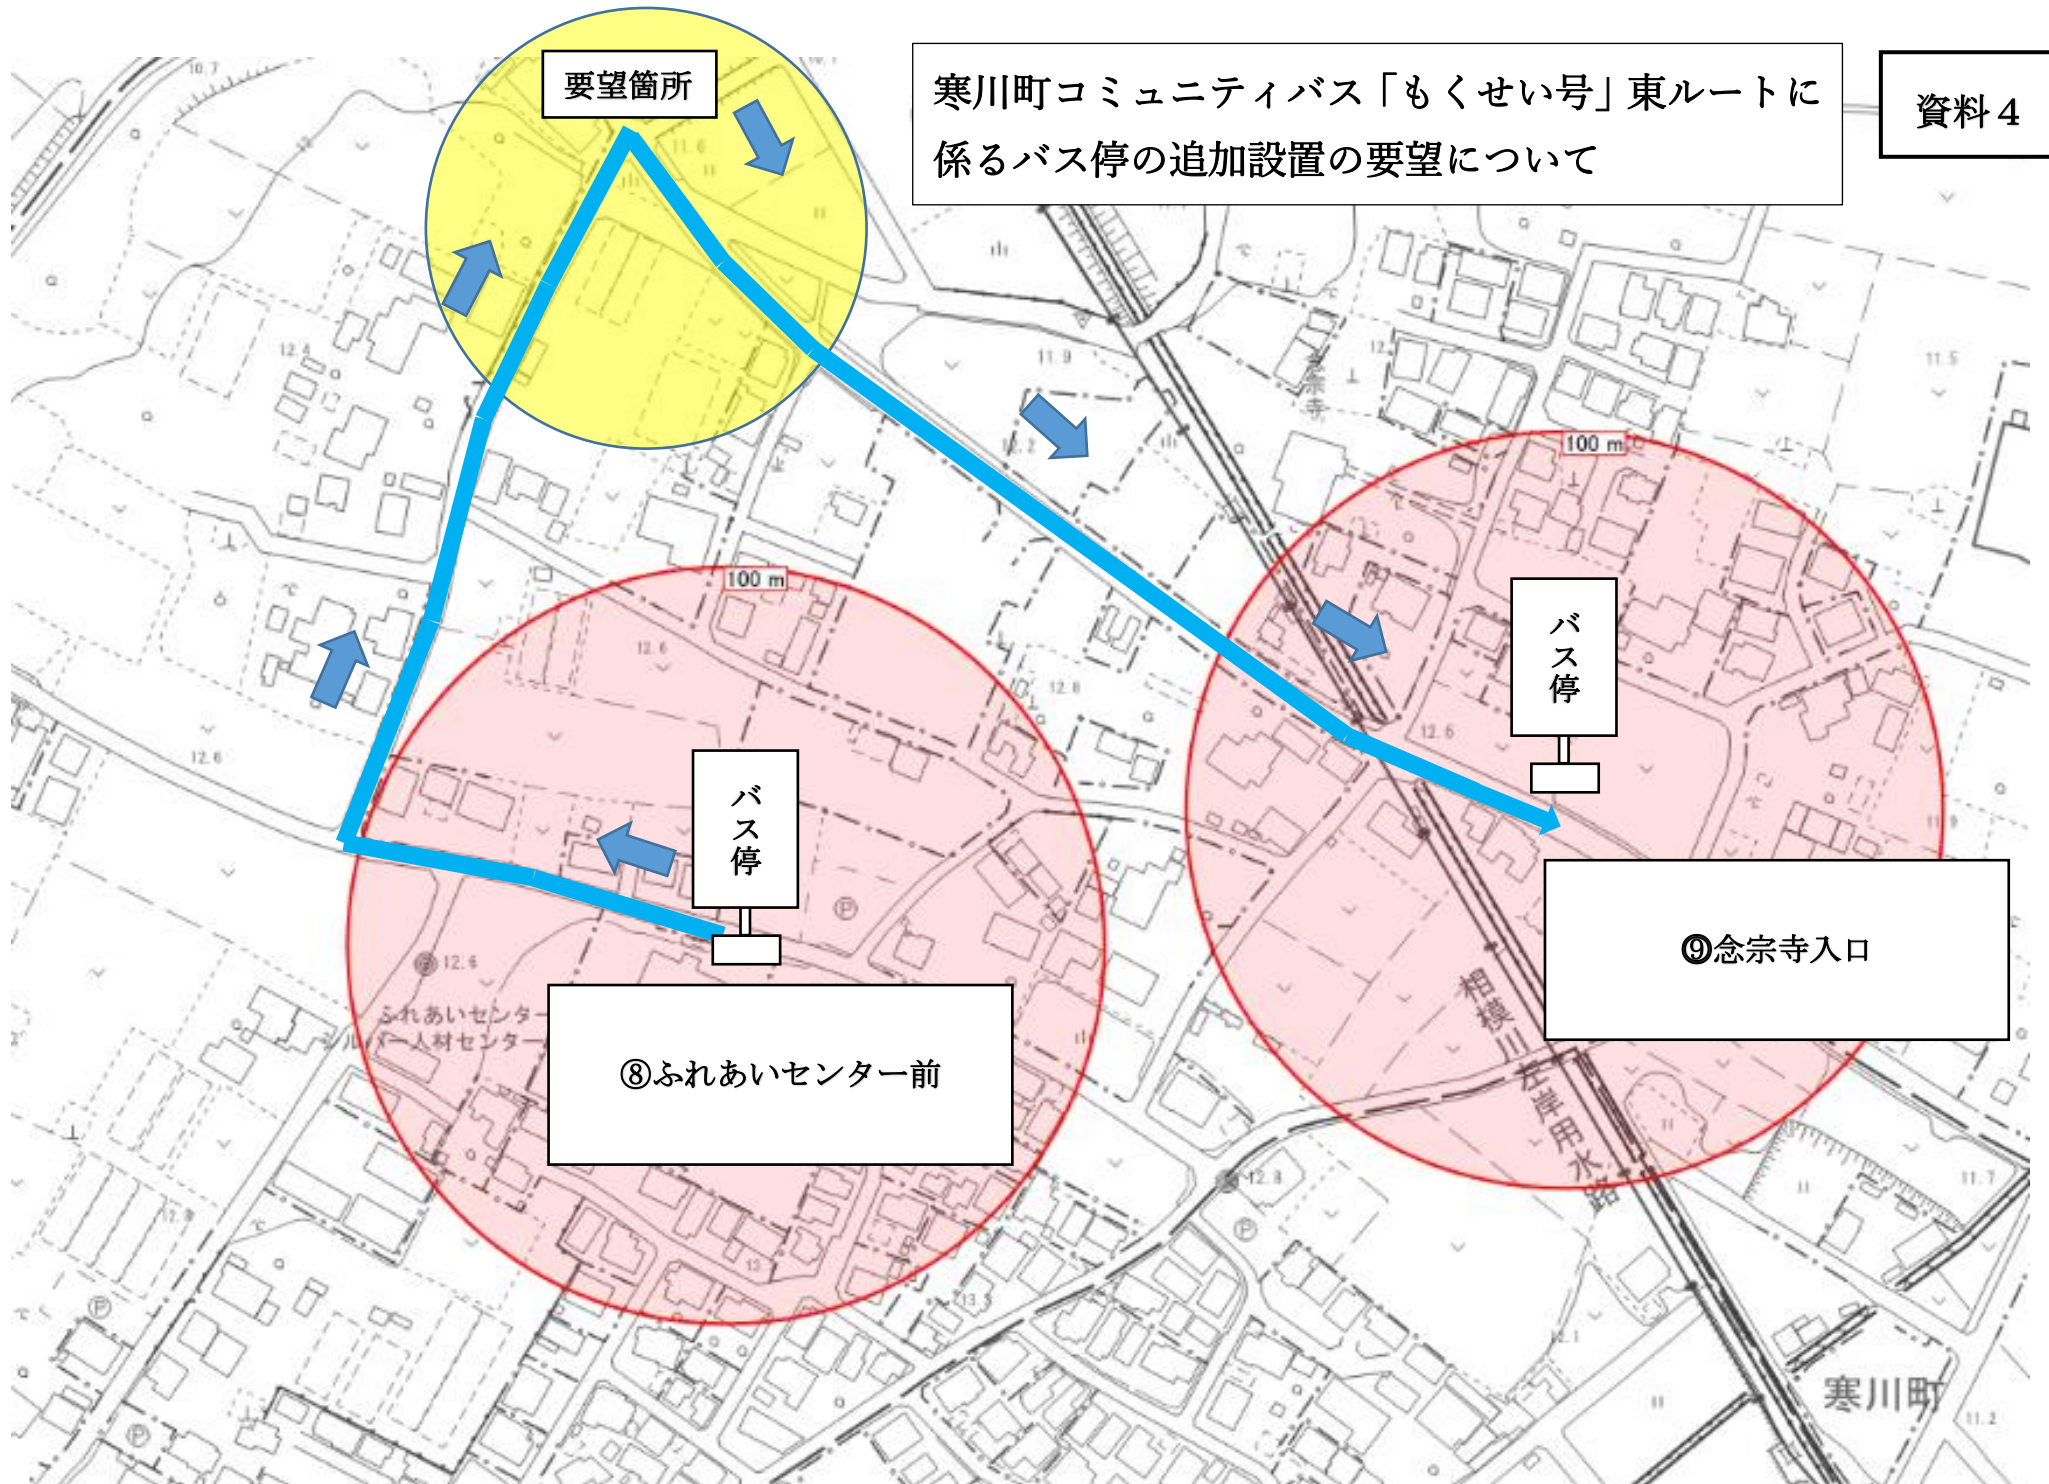

寒川町コミュニティバス「もくせい号」東ルートに係るバス停の追加設置の要望について

要望箇所

バス停

⑧ふれあいセンター前

バス停

⑨念宗寺入口