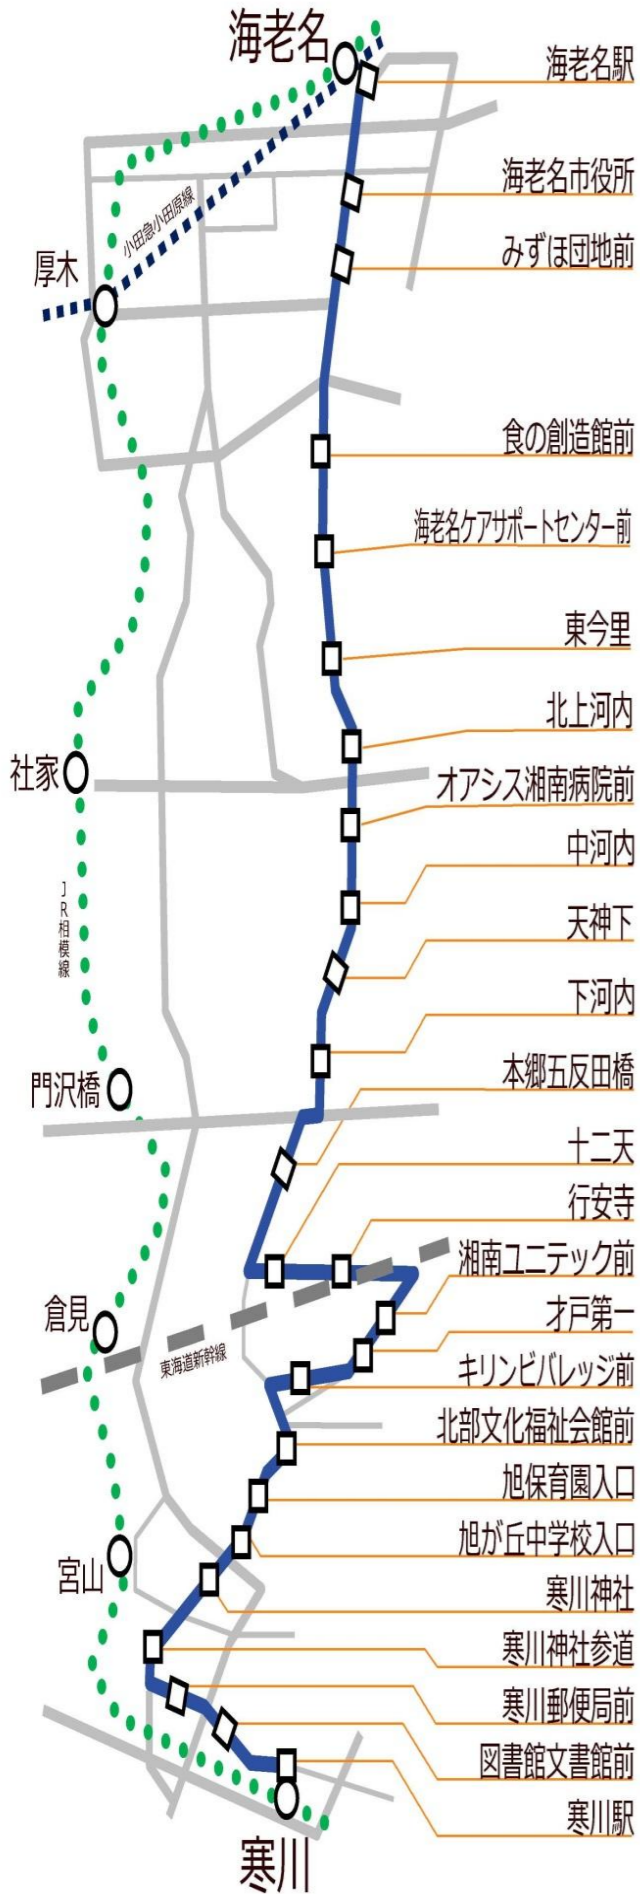

【運行ルート・バス停】

【運行概要】

- 運行日 毎日運行（平日往復10便 土休日往復6便）
- 運行会社 神奈川中央交通(株)・相鉄バス(株) 共同運行
- 時刻表 中面
- 運賃 距離別運賃制（運賃表参照）
- 支払方法 現金または交通系ICカード  
※PASMO、Suica等利用可能
- のりば 海老名駅  
東口バスロータリー 2番のりば  
寒川駅  
北口ロータリー

◆運賃は後払い方式です

- ①神奈中バス（黄色いバス）をご利用の際は  
中ドアからご乗車ください  
現金支払→整理券 IC支払→タッチ
- ②運賃は降車時にお支払ください  
現金支払→運賃箱 IC支払→タッチ

◆バスの運行状況を確認できます

バスロケーションシステムの導入により、インターネット上で、バスの運行状況が確認できます。（各社ホームページをご確認ください）

- ・神奈川中央交通 神奈中バスロケーション
- ・相鉄バス 相鉄バスナビ

海老名駅～寒川駅間路線バス運行利用案内

乗車時には、始発バス停を含む全てのバス停でICカードリーダーのタッチまたは整理券をお取り下さい。

神奈川中央交通(株)が運行する便

中扉から乗車し、前扉から降車してください。

現金・ICカードのほか、神奈中が発行する金額式定期券・かなちゃんパス・一日フリー乗車券等神奈中の各サービスが適用されます。

●神奈中ホームページ「時刻表・運賃案内」からも検索できます。

相鉄バス(株)が運行する便

1つの扉から乗車・降車してください。

現金・ICカードのほか、相鉄バスが発行する金額式定期券（トクトクていき）等相鉄バスの各サービスが適用されます。

●相鉄バスホームページ「時刻表検索」からも検索できます。

※ご不明な点は、運転士にお尋ねください。

「海老名駅～寒川駅線」の運賃表

- 運賃表(円) -

						海老名駅	
						海老名市役所	230
上段	神奈川中央交通					食の創造館前	230
						220	220
下段	相鉄バス					オアシス湘南病院前	230
						220	240
				本郷五反田橋	230	240	300
				220	240	310	340
		湘南エテック前	230	230	280	340	380
		220	230	290	340	390	
		北部文化福祉会館前	230	230	270	340	390
		220	220	280	340	400	430
		寒川神社参道	230	230	270	330	390
		220	230	280	330	400	470
寒川駅		230	230	260	320	370	440
		220	230	260	320	370	440
						490	530
						500	530