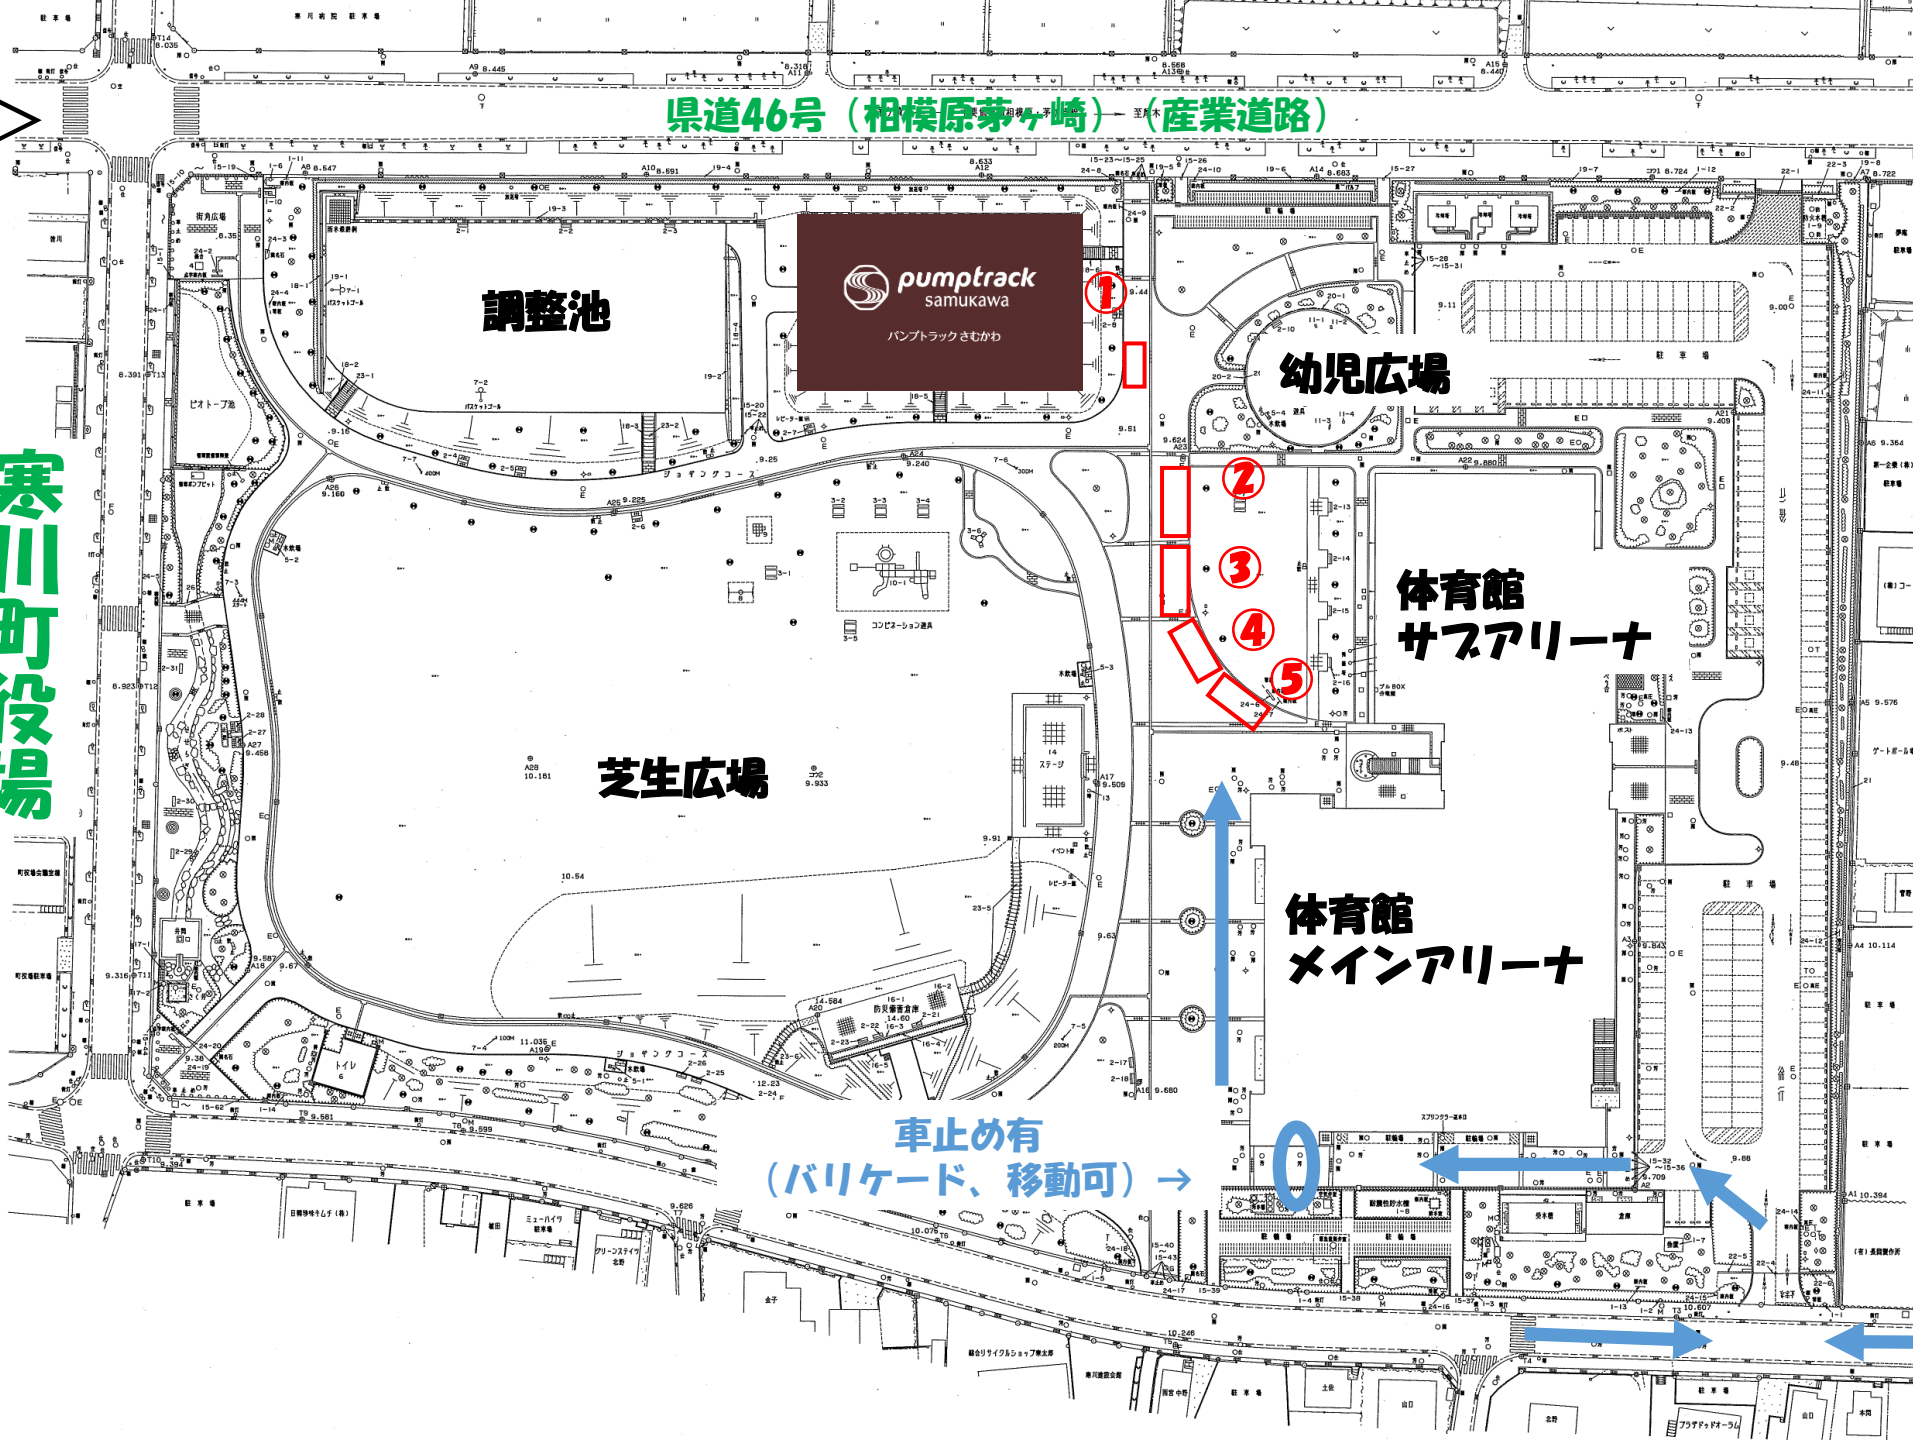

④ : 約50㎡
(約10m×約5m)

⑤ : 約50㎡
(約10m×約5m)

(凡例)

○ : 出店可能場所

→ : 車両進入路

寒川町役場

車止め有
(バリケード、移動可) →

体育館
メインアリーナ

体育館
サファリー十

幼児広場

調整池

pumptrack
samukawa
パンプトラック さむかわ

<寒川駅前公園>

基本的に
公園内であれば出店可

ただし、次の場所は除く

- ・点字ブロック上
- ・図中の出店不可エリア内
- ・一般利用の支障となる場所

(凡例)

□ : 出店可能場所

□ : 出店不可エリア

→ : 車両進入路

<一之宮公園>

車止め有
(擬石製、移動可) ↓

出店可能面積

- ① : 約24㎡
(間口約8m、奥行約4m)
- ② : 約32㎡
(約8m×約4m)

(凡例)

- : 出店可能場所
- : 車両進入路

<川とのふれあい公園> (野球場側ののみ)

出店可能面積

- ① : 約24㎡
(約6m×約4m)
- ② : 約24㎡
(約6m×約4m)

(凡例)

- : 出店可能場所
- : 車両進入路

相模川