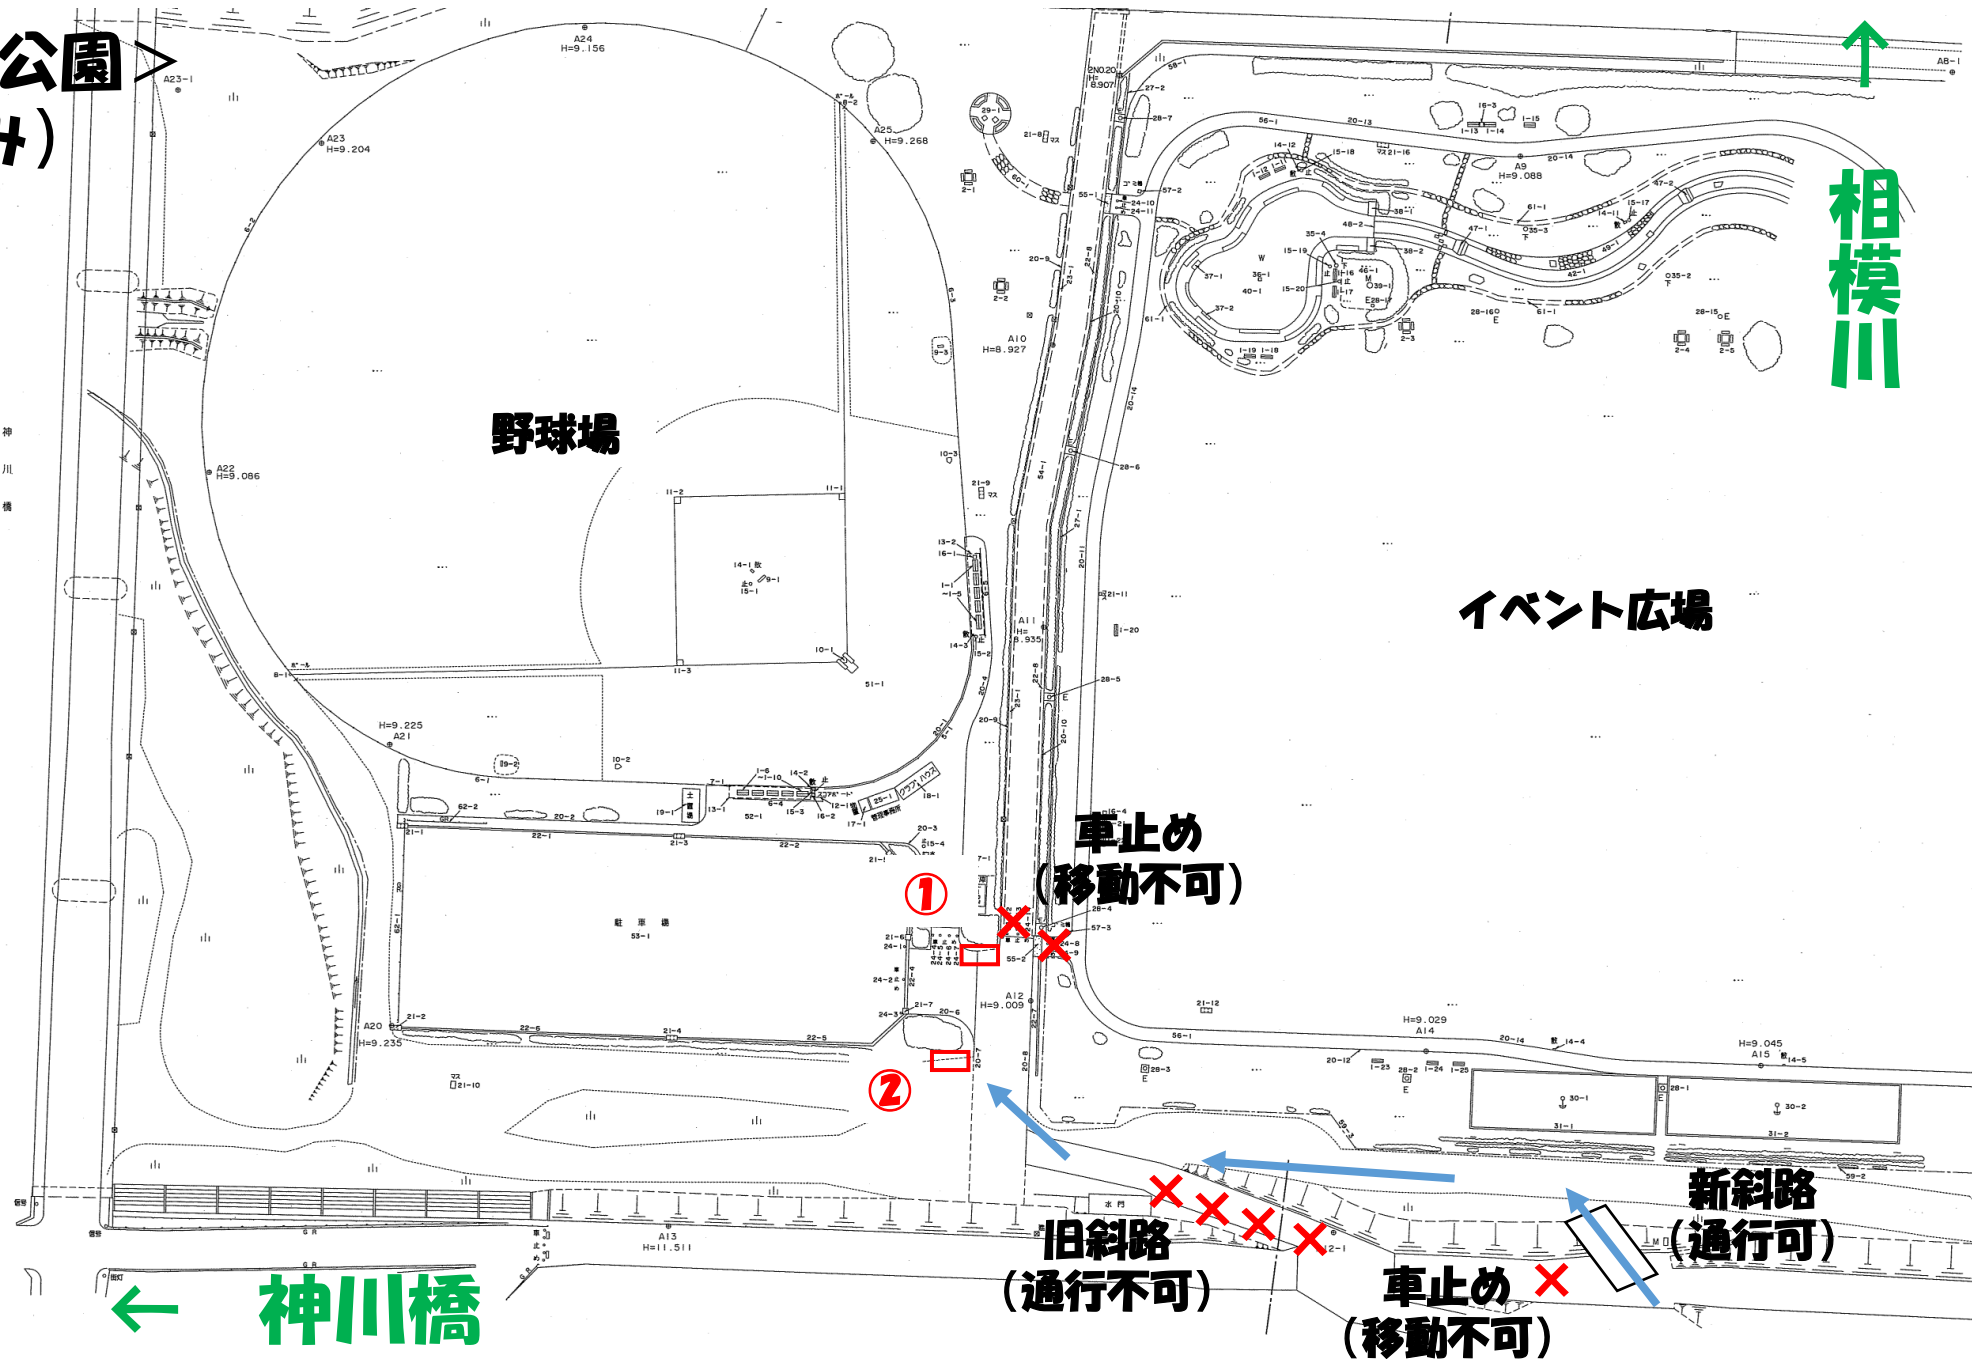

体育館
サファリー十

幼児広場

調整池

pumptrack
samukawa
パンプトラック さむかわ

<寒川駅前公園>

基本的に
公園内であれば出店可

ただし、次の場所は除く

- ・点字ブロック上
- ・図中の出店不可エリア内
- ・一般利用の支障となる場所

(凡例)

□ : 出店可能場所

□ : 出店不可エリア

→ : 車両進入路

<一之宮公園>

車止め有
(擬石製、移動可) ↓

出店可能面積

- ① : 約24㎡
(間口約8m、奥行約4m)
- ② : 約32㎡
(約8m×約4m)

(凡例)

- : 出店可能場所
- : 車両進入路

<川とのふれあい公園> (野球場側ののみ)

出店可能面積

- ① : 約24㎡
(約6m×約4m)
- ② : 約24㎡
(約6m×約4m)

(凡例)

- : 出店可能場所
- : 車両進入路

相模川

← 神川橋

旧斜路
(通行不可)

車止め ×
(移動不可)

新斜路
(通行可)

車止め
(移動不可)

イベント広場

野球場