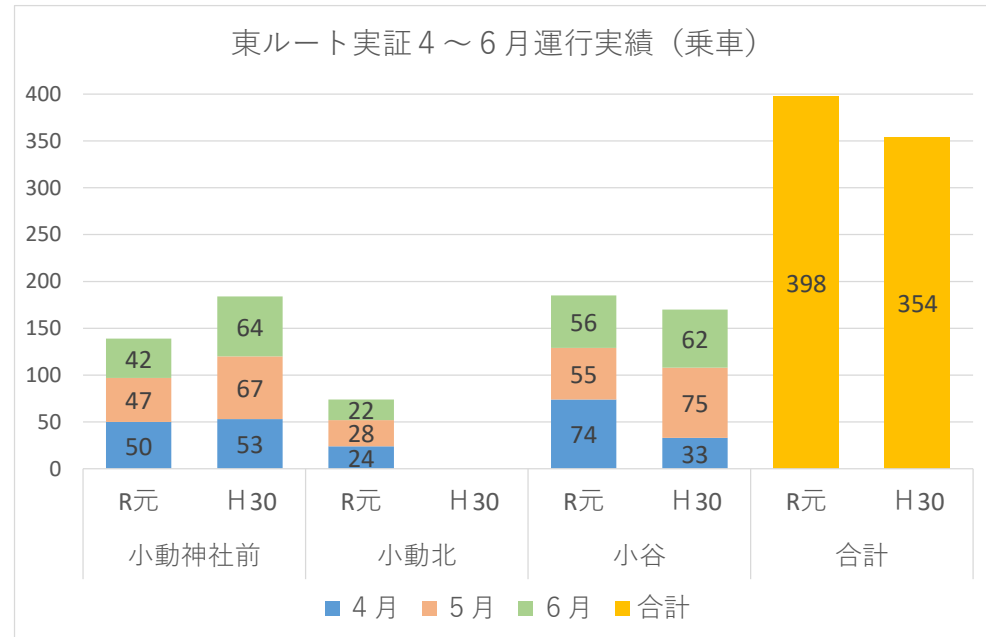

## 乗車

4月 5月 6月

小動神社前	R元	50	47	42
	H30	53	67	64
小動北	R元	24	28	22
	H30			
小谷	R元	74	55	56
	H30	33	75	62
合計	R元	398		
	H30	354		

## 降車

4月 5月 6月

小動神社前	R元	30	41	22
	H30	33	35	42
小動北	R元	19	20	14
	H30			
小谷	R元	51	46	45
	H30	63	77	83
合計	R元	288		
	H30	333		