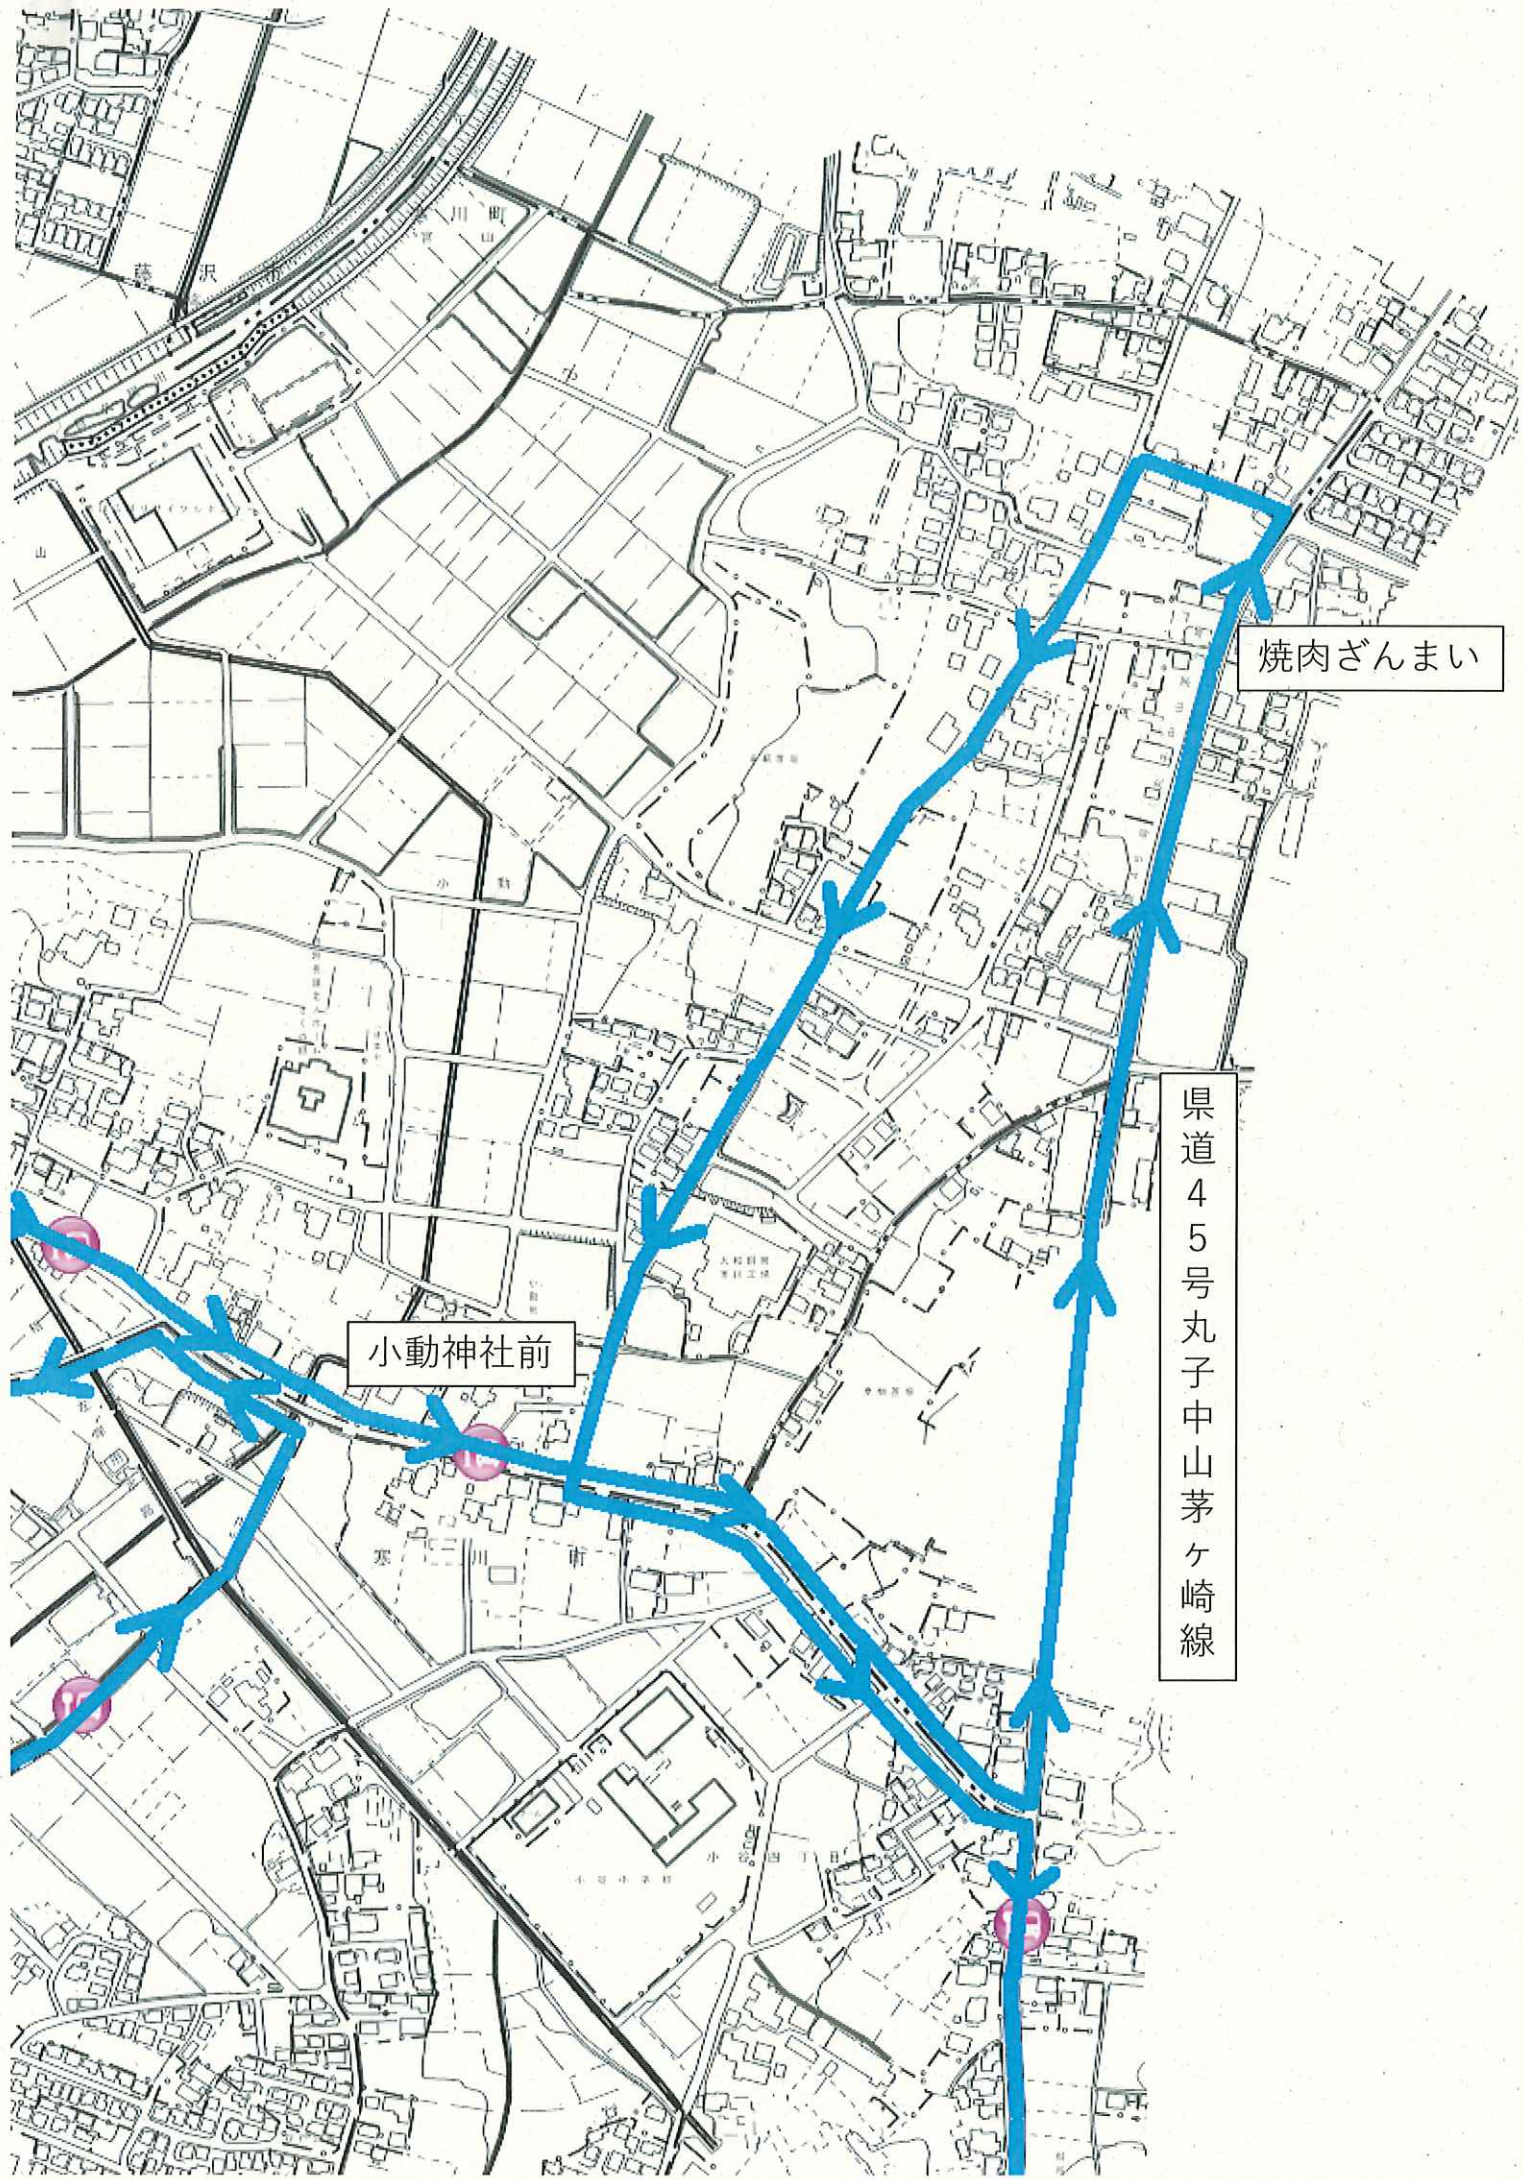

- 凡 例
- 倉見大村ルート
 - 南ルート
 - 東ルート
 - 寒川駅-海老名駅
 - 路線バス
 - その他路線バス

小動神社前

焼肉ざんまい

県道45号丸子中山茅ヶ崎線

焼肉ざんまい

小動神社前

県道45号丸子中山茅ヶ崎線