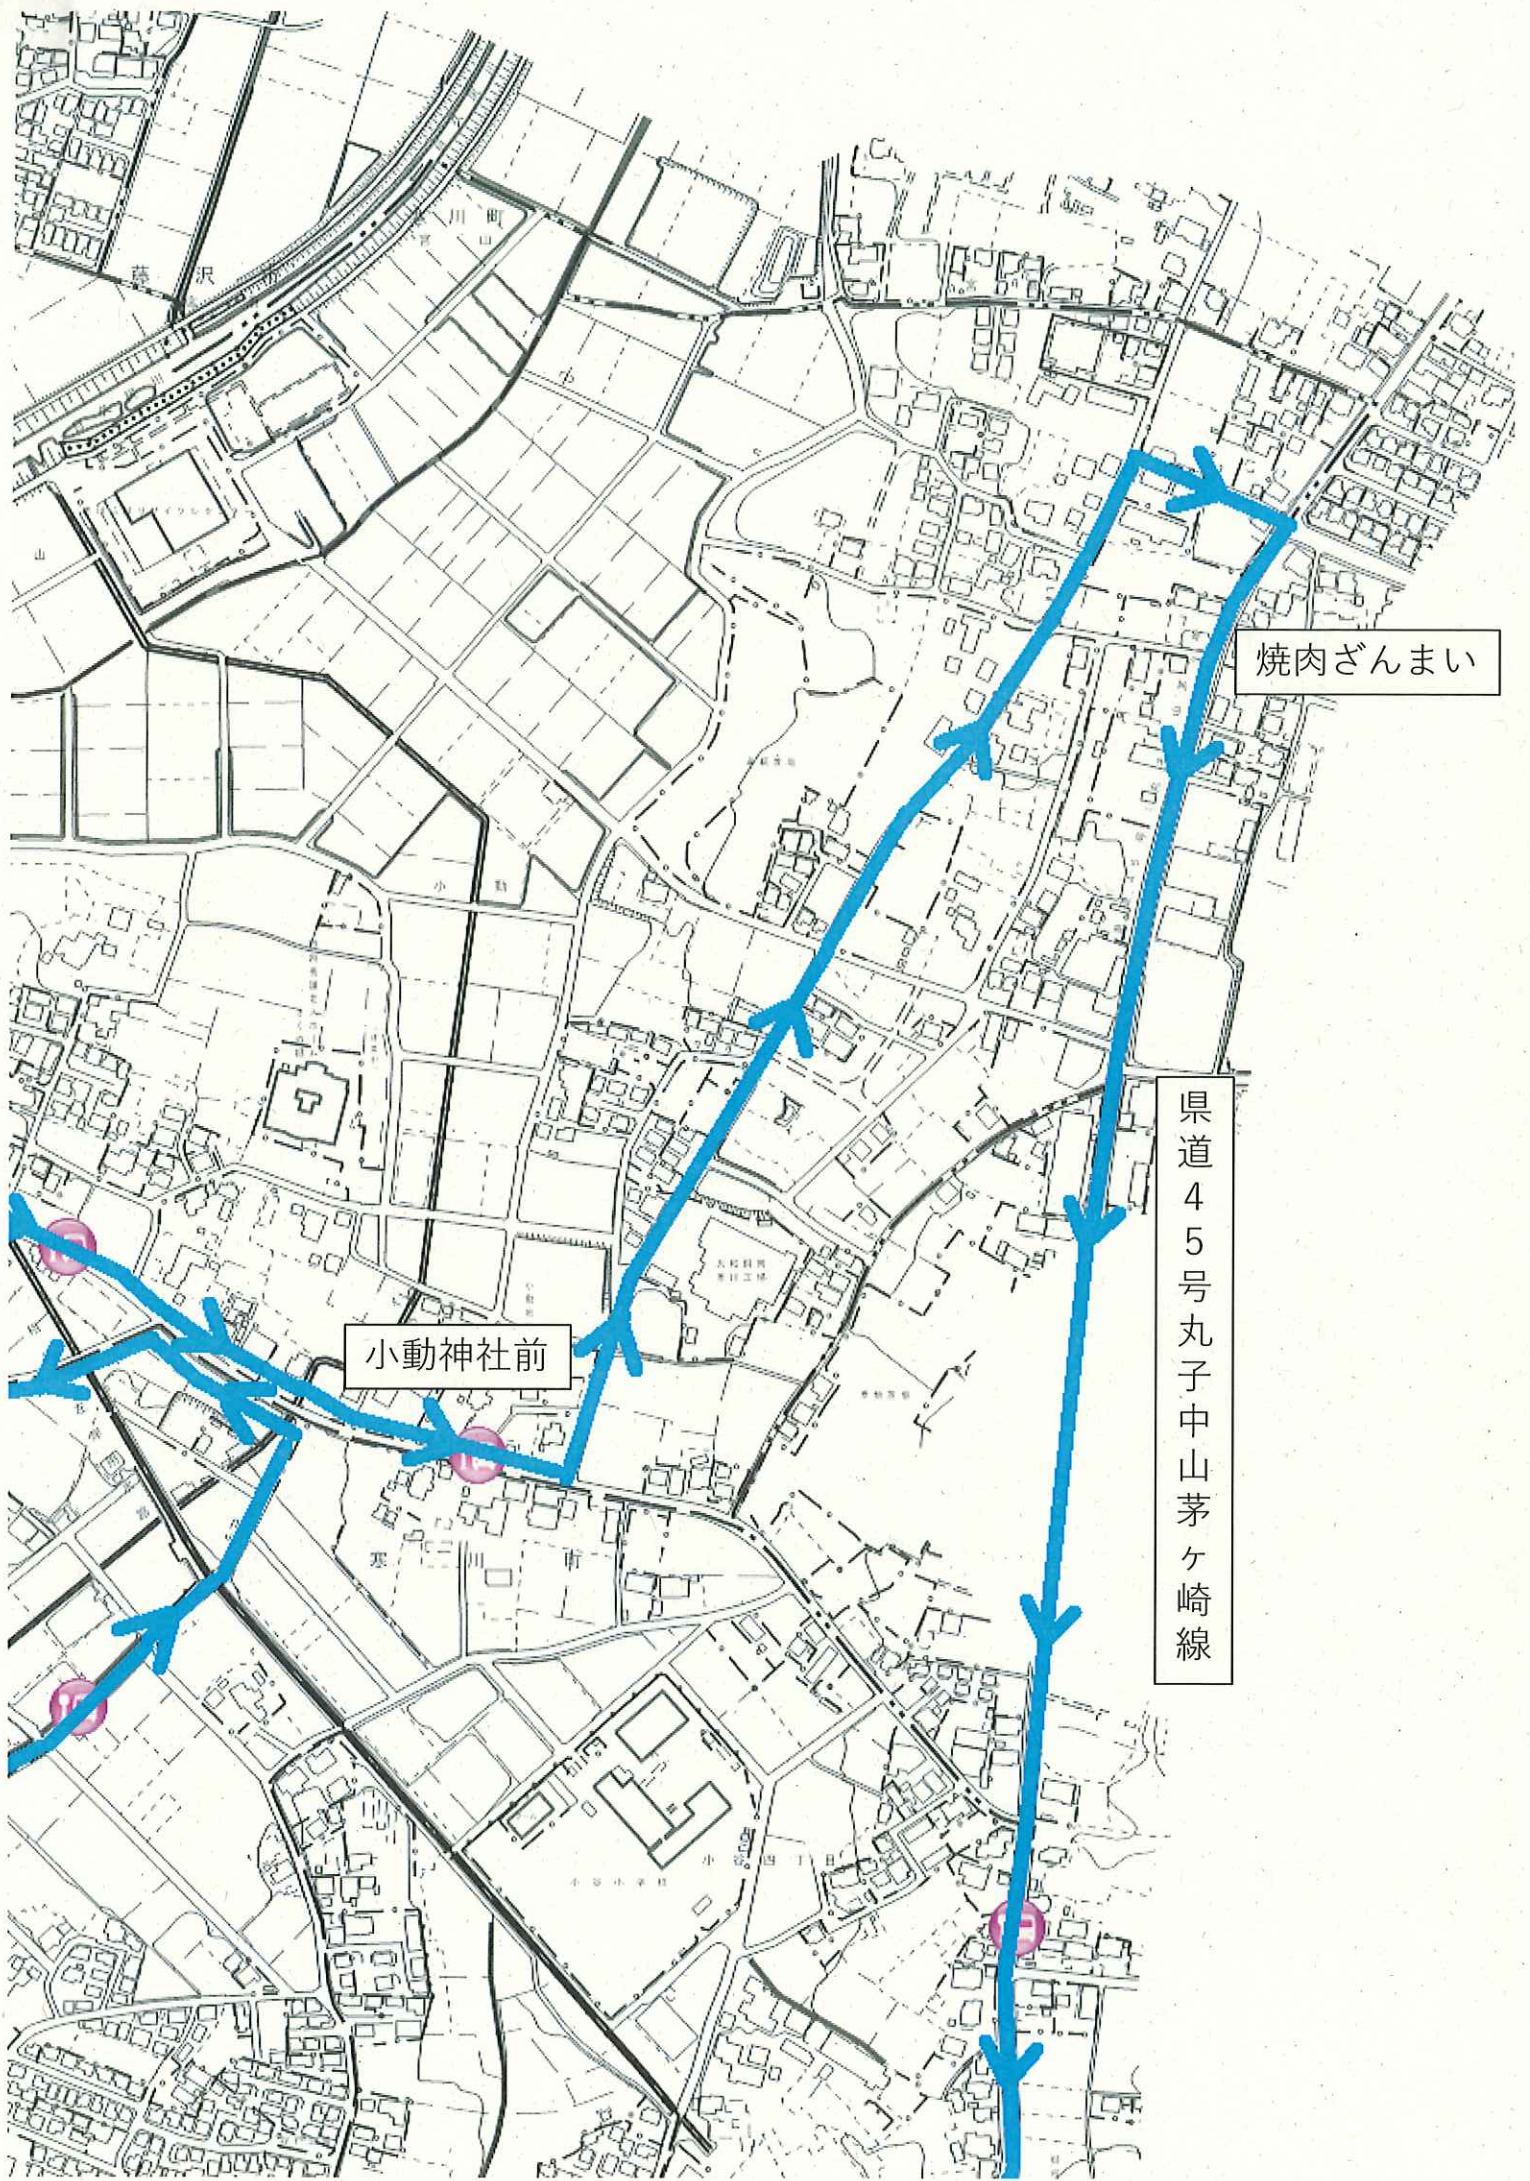

- 凡 例
- 倉見大村ルート
 - 南ルート
 - 東ルート
 - 寒川駅-海老名駅
 - 路線バス
 - その他路線バス

小動神社前

焼肉ざんまい

県道45号丸子中山茅ヶ崎線

焼肉ざんまい

小動神社前

県道45号丸子中山茅ヶ崎線