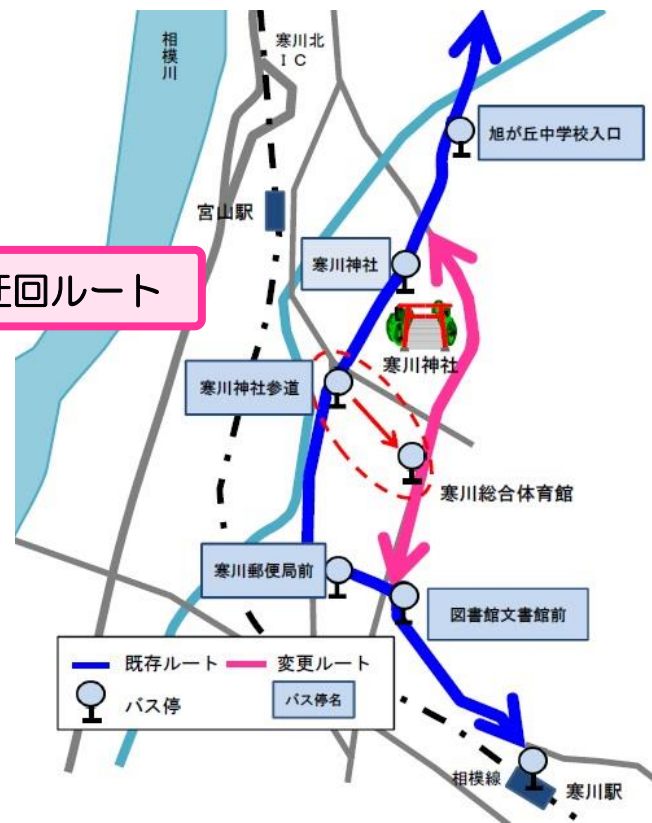

海老名駅-寒川駅間 路線バス年末年始運行のお知らせ

年末年始は下記のとおり運行します。皆様のご理解ご協力をお願いします。

①土休日ダイヤで運行します

2023年12月29日(金)~2024年1月3日(水)まで
土休日ダイヤ(1日6往復)で運行します。

②一部ルートを変更します

※このルート変更による
ダイヤの変更はありません。

2024年1月1日(月・祝)~2024年2月25日(日)まで
寒川神社周辺の交通規制等があるため、一部ルートを変更
します。「寒川神社」・「寒川郵便局前」のバス停に停車
しませんので、ご注意ください。

また、「寒川神社参道」のバス停がルート変更の期間中、
移設されます。(右図参照)

寒川神社参拝には「寒川神社参道」
をご利用ください!(徒歩約5分)

迂回ルート

〔お問い合わせ先〕

相鉄バス(株) 綾瀬営業所 0467-78-5681

神奈川中央交通西(株) 平塚営業所 0463-55-7700