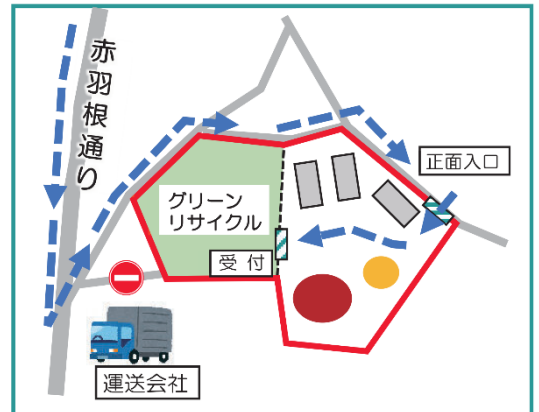

(株)都実業 グリーンリサイクル 茅ヶ崎営業所までのアクセス

1. 赤羽根通りを南下すると、左手に運送会社が見えてくるので、その手前の道を左折します。

(※鋭角に曲がるのでご注意ください)

2. 左折後、しばらく進むと
Y字に道が分かれるので、左側の道を進みます。

3. 左折後、しばらく進むと
道が分かれるので、次は
右折して進みます。

4. 道なりに進み、つきあたり
を右折します。

5. 道なりに進み、「グリーンリサイクル」の看板を目印に右折し、正面入口から（株）都実業の敷地に入場します。

6. 正面入り口から入場後、道に沿って右折します。
(※場内入場後は、安全のため、徐行運転を厳守)

7. 道なりに進み、「グリーンリサイクル」のゲートまでお越してください。

(※以降は、案内している方法に沿って、自己搬入を行ってください)