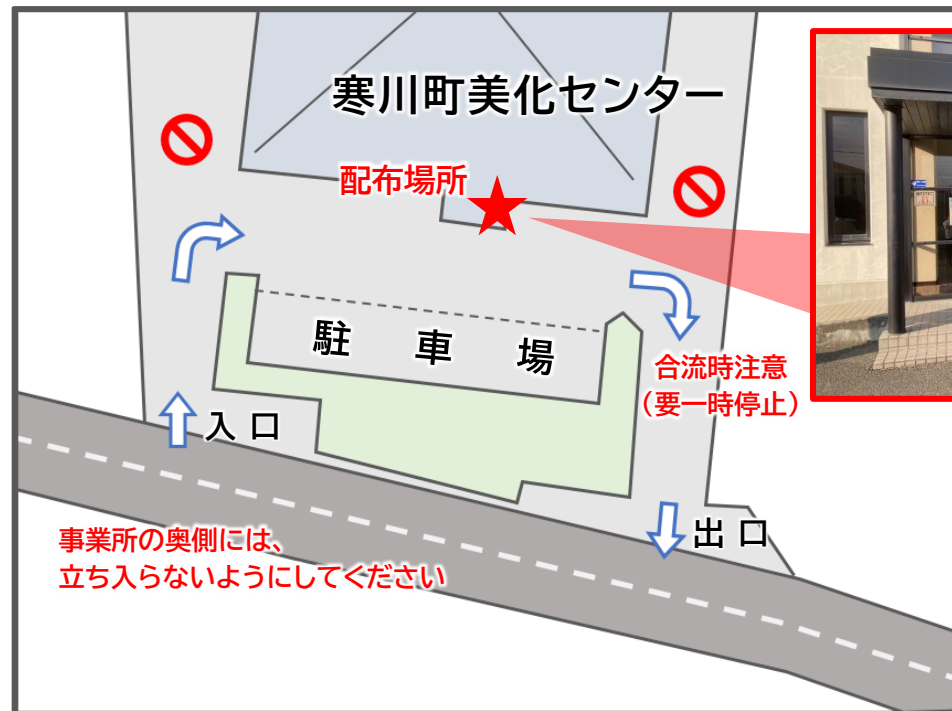

寒川町美化センター(田端 1578 番地の 3)での「草木灰」の無料配布について

寒川町美化センターの正面玄関前で、配布をしています。

受け取りが可能な日時は平日の月～金、9:00～16:00までとなります(※土日祝日、年末年始を除く)。

事務所への声掛け等は不要です。1回につき、おひとり様2袋までお持ち帰りください。

(※配布の状況によっては、草木灰の在庫が一時的になくなることもあります。できるだけ早く補充をしていく予定ですが、ご了承ください)

(※美化センター敷地内は一方通行です。西側の入口から入場し、東側の出口から出ていくようにしてください)

(※美化センターには、し尿等の搬入車が入退場しています。事故等がないように、示された経路を時速10km以下厳守で進むようにしてください。万が一、車両事故等が起きた場合は当事者間で解決してください)

正面玄関前に積んでありますので、おひとり様2袋までお持ち帰りください。
(※事務所への声掛け不要)