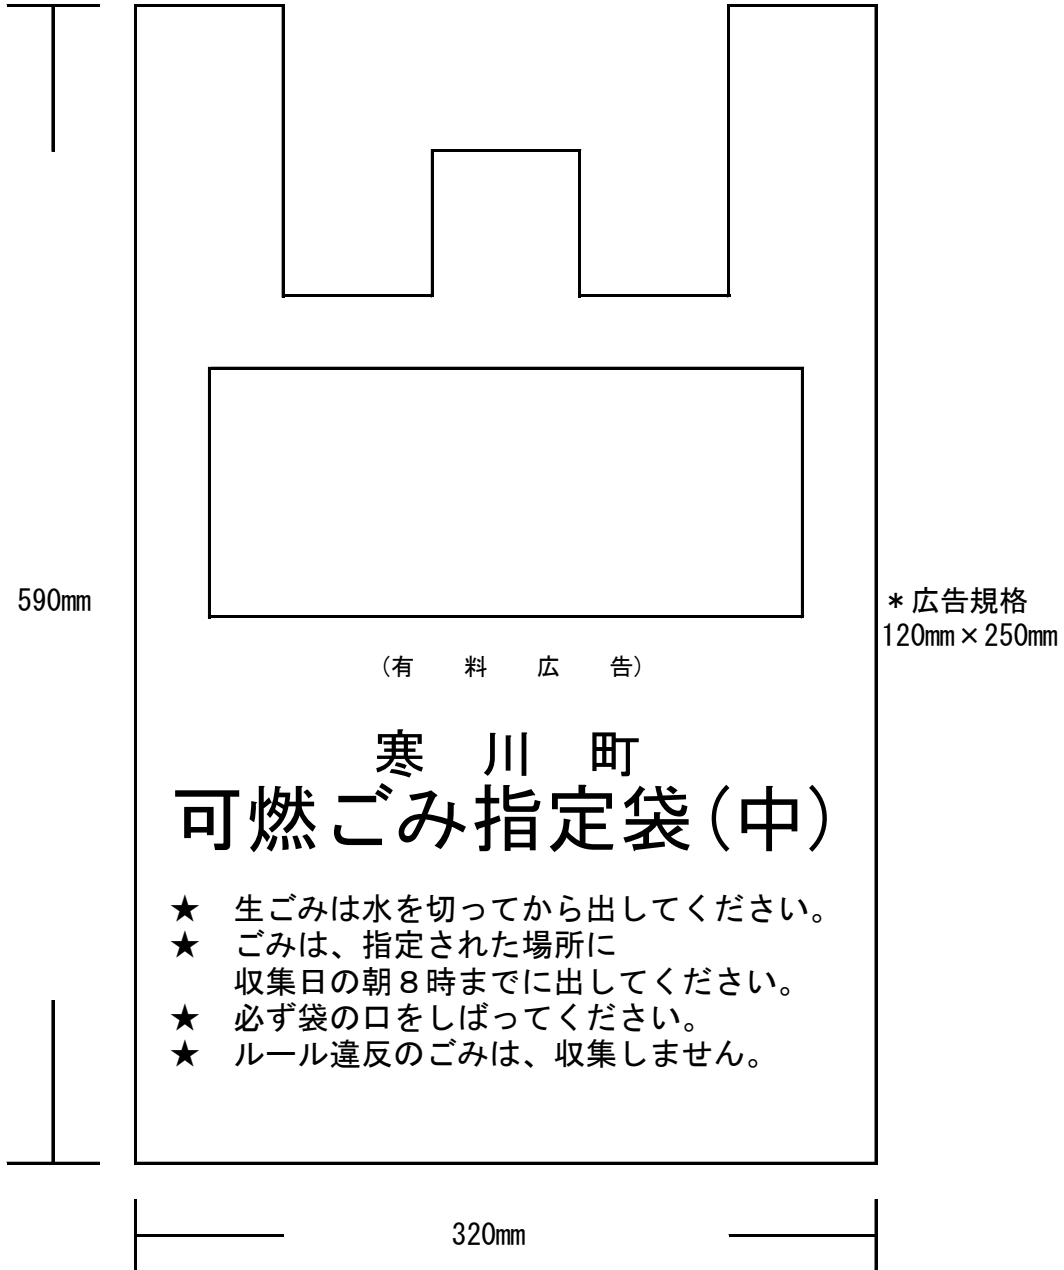

可燃ごみ(中・20リットル)指定袋

外 装