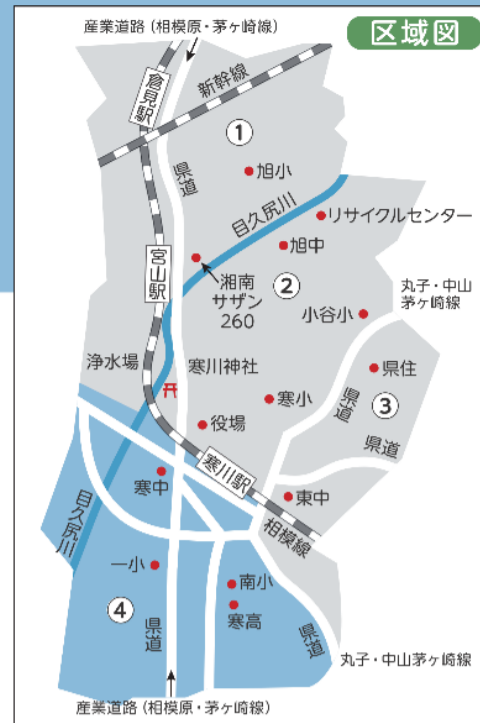

Thị trấn Samukawa

Lịch thu gom rác (2025-2026)

一之宮・大曲 (県道45号丸子中山茅ヶ崎線より西側) ・田端

- Vui lòng vứt rác và rác tái chế tại địa điểm thu gom được chỉ định **trước 8 giờ sáng** trong ngày thu gom.
- Nếu bạn không biết cách xử lý rác thải, vui lòng kiểm tra trang web của chúng tôi hoặc hỏi tại tòa thị chính.

寒川町LINE公式アカウント **好評運用中!**
 ごみの検索ができる! ごみ等の「街の情報」があなたに届く!

ごみの出し方を簡単 Web 検索 **ごみサク**
 寒川町 ごみサク 検索

- 🗑️ 調べたい品目・キーワードを入力するだけで、分別方法が分かる!
- 🗑️ スマホ・タブレットにも対応! 🗑️ すべての機能が無料
- 🗑️ AIによる会話形式でごみの捨て方を案内するチャット機能

Phòng Môi trường của Tòa thị chính Samukawa
 Điện thoại: 0467-74-1111 Số fax: 0467-74-1385