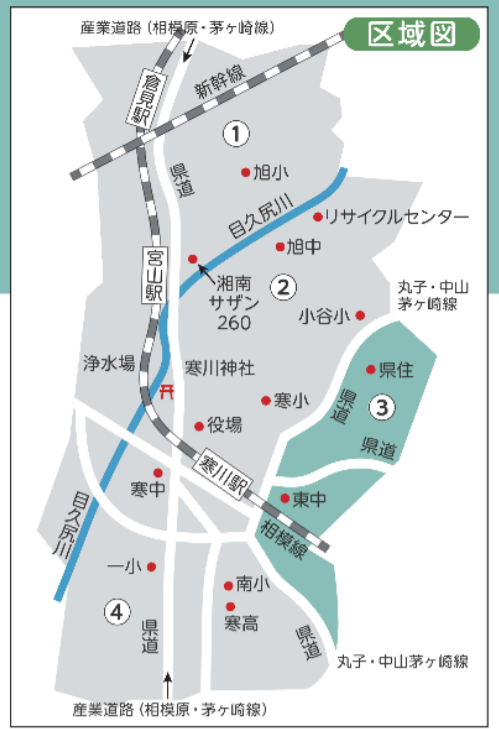

Thị trấn Samukawa

Lịch thu gom rác (2026-2027)

大蔵・岡田 (県道45号丸子中山茅ヶ崎線より東側)・中瀬・一之宮 (9丁目の一部)・大曲 (県道45号丸子中山茅ヶ崎線より東側)

- Vui lòng vứt rác và rác tái chế tại địa điểm thu gom được chỉ định **trước 8 giờ sáng** trong ngày thu gom.
- Nếu bạn không biết cách xử lý rác thải, vui lòng kiểm tra trang web của chúng tôi hoặc hỏi tại tòa thị chính.

寒川町LINE公式アカウント **好評運用中!**
 ごみの検索ができる! ごみ等の「街の情報」があなたに届く!

ごみの出し方を簡単 Web 検索 **ごみサク**
 寒川町 ごみサク 検索

- 🗑️ 調べたい品目・キーワードを入力するだけで、分別方法が分かる!
- 📱 スマホ・タブレットにも対応! 🗑️ すべての機能が無料
- 💬 AIによる会話形式でごみの捨て方を案内するチャット機能

Phòng Môi trường của Tòa thị chính Samukawa
 Điện thoại: 0467-74-1111 Số fax: 0467-74-1385