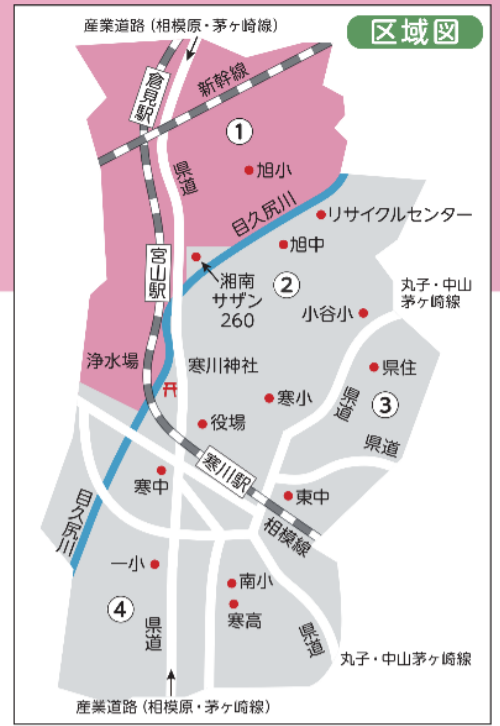

# Thị trấn Samukawa

## Lịch thu gom rác (2026-2027)

倉見・宮山 (目久尻川より北側、ただし湘南サザン 260 を除く)

- Vui lòng vứt rác và rác tái chế tại địa điểm thu gom được chỉ định **trước 8 giờ sáng** trong ngày thu gom.
- Nếu bạn không biết cách xử lý rác thải, vui lòng kiểm tra trang web của chúng tôi hoặc hỏi tại tòa thị chính.

寒川町LINE公式アカウント **好評運用中!**  
 ごみの検索ができる! ごみ等の「街の情報」があなたに届く!

ごみの出し方を簡単 Web 検索 **ごみサク**  
 寒川町 ごみサク 検索

- 🗑️ 調べたい品目・キーワードを入力するだけで、分別方法が分かる!
- 🗑️ スマホ・タブレットにも対応! 🗑️ すべての機能が無料
- 🗑️ AIによる会話形式でごみの捨て方を案内するチャット機能

**Phòng Môi trường của Tòa thị chính Samukawa**  
 Điện thoại: 0467-74-1111 Số fax: 0467-74-1385