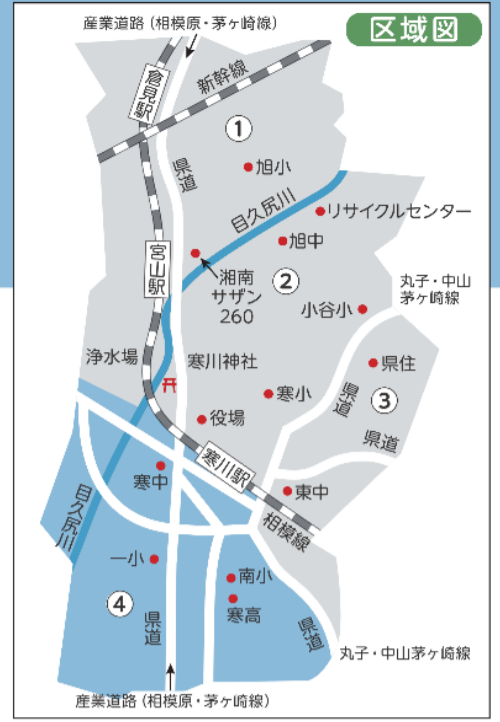

Área 4

Cidade de Samukawa

Calendário de coleta de lixo (2026-2027)

一之宮・大曲 (県道45号丸子中山茅ヶ崎線より西側) ・田端

• O lixo e os recursos devem ser colocados na área de coleta designada **até as 8h** do dia da coleta designada.

• Se você não sabe como descartar o lixo, consulte nosso site ou pergunte na prefeitura.

寒川町LINE公式アカウント **好評運用中!**
 ごみの検索ができる! ごみ等の「街の情報」があなたに届く!

ごみの出し方を簡単 Web 検索 **ごみサク**
 寒川町 ごみサク 検索

- 調べたい品目・キーワードを入力するだけで、分別方法が分かる!
- スマホ・タブレットにも対応!
- AIによる会話形式でごみの捨て方を案内するチャット機能