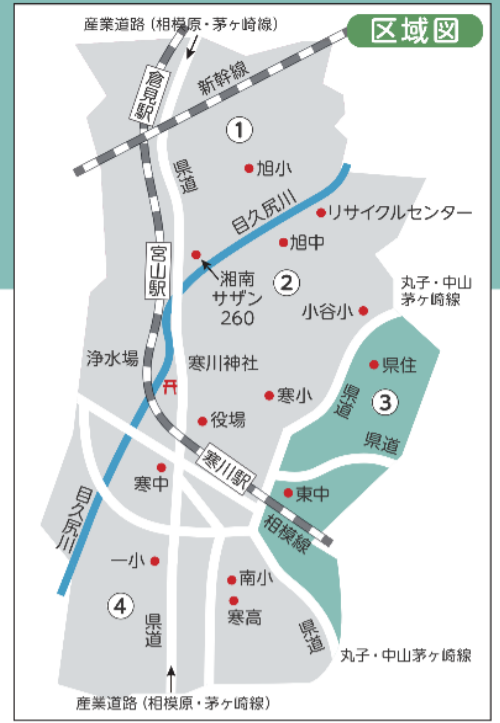

# Cidade de Samukawa

## Calendário de coleta de lixo (2026-2027)

大蔵・岡田 (県道45号丸子中山茅ヶ崎線より東側)・中瀬・一之宮 (9丁目の一部)・大曲 (県道45号丸子中山茅ヶ崎線より東側)

- O lixo e os recursos devem ser colocados na área de coleta designada **até as 8h** do dia da coleta designada.
- Se você não sabe como descartar o lixo, consulte nosso site ou pergunte na prefeitura.

 **寒川町LINE公式アカウント** 好評運用中!  
ごみの検索ができる! ごみ等の「街の情報」があなたに届く!

ごみの出し方を簡単 Web 検索   
寒川町 ごみサク  検索 

-  調べたい品目・キーワードを入力するだけで、分別方法が分かる!
-  スマホ・タブレットにも対応!  すべての機能が無料
-  AIによる会話形式でごみの捨て方を案内するチャット機能