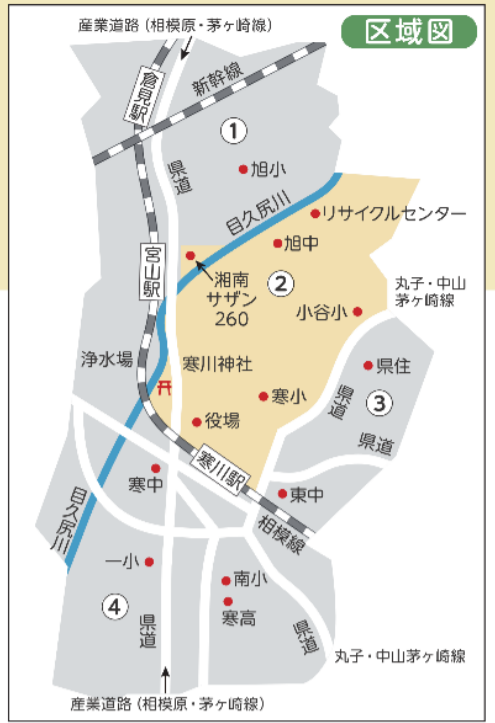

Área 2

Cidade de Samukawa

Calendário de coleta de lixo (2025-2026)

小動・小谷・宮山(目久尻川より南側、ただし湘南サザン260を含む)・岡田(県道45号丸子中山茅ヶ崎線より西側)

• O lixo e os recursos devem ser colocados na área de coleta designada **até as 8h** do dia da coleta designada.

• Se você não sabe como descartar o lixo, consulte nosso site ou pergunte na prefeitura.

寒川町LINE公式アカウント **好評運用中!**
 ごみの検索ができる! ごみ等の「街の情報」があなたに届く!

ごみの出し方を簡単 Web 検索 **ごみサク**
 寒川町 ごみサク 検索

- 🗑️ 調べたい品目・キーワードを入力するだけで、分別方法が分かる!
- 📱 スマホ・タブレットにも対応! 🗑️ すべての機能が無料
- 💬 AIによる会話形式でごみの捨て方を案内するチャット機能