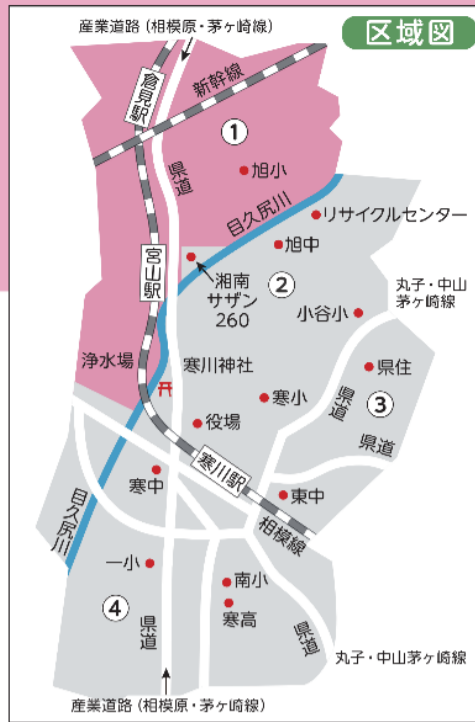

Área 1

# Cidade de Samukawa

## Calendário de coleta de lixo (2026-2027)

倉見・宮山 (目久尻川より北側、ただし湘南サザン 260 を除く)

- O lixo e os recursos devem ser colocados na área de coleta designada **até as 8h** do dia da coleta designada.
- Se você não sabe como descartar o lixo, consulte nosso site ou pergunte na prefeitura.