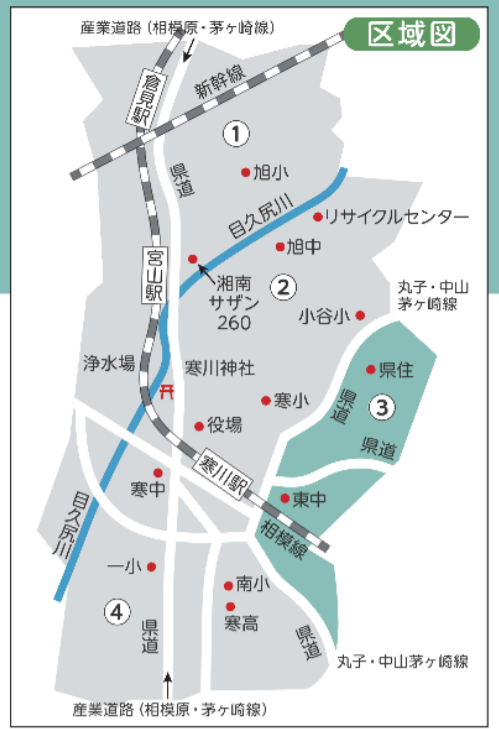

사무카와마치 쓰레기 수거 달력 (2026-2027)

大蔵・岡田 (県道45号丸子中山茅ヶ崎線より東側)・中瀬・一之宮 (9丁目の一部)・大曲 (県道45号丸子中山茅ヶ崎線より東側)

- 쓰레기와 자원은 지정된 수거일 **오전 8 시까지** 지정된 수거 장소에 버려야 합니다.
- 쓰레기 처리 방법을 모른다면, 홈페이지를 확인하거나 시청에 문의하세요.

寒川町LINE公式アカウント **好評運用中!**
ごみの検索ができる! ごみ等の「街の情報」があなたに届く!

ごみの出し方を簡単 Web 検索 **ごみサク**
寒川町 ごみサク 検索

- 🗑️ 調べたい品目・キーワードを入力するだけで、分別方法が分かる!
- 📱 スマホ・タブレットにも対応! 🗑️ すべての機能が無料
- 💬 AIによる会話形式でごみの捨て方を案内するチャット機能

사무카와 마치 동사무소 환경과
전화: 0467-74-1111 팩스: 0467-74-1385

2026.4

일	월	화	수	목	금	토
			1	2	3	4
			폐지류·신문지·잡지	불연 쓰레기	가연 쓰레기	플라스틱 용기 및 포장
5	6	7	8	9	10	11
금속류 / 폐식용유 / 형광등	가연 쓰레기	캔 / 골판지	페트병	가연 쓰레기	가연 쓰레기	플라스틱 용기 및 포장
12	13	14	15	16	17	18
유리병 / 의류·형광류	가연 쓰레기	폐지류·신문지·잡지	불연 쓰레기	가연 쓰레기	가연 쓰레기	플라스틱 용기 및 포장
19	20	21	22	23	24	25
전정 가지 / 스프레이 캔	가연 쓰레기	캔 / 골판지	페트병	가연 쓰레기	가연 쓰레기	플라스틱 용기 및 포장
26	27	28	29	30		
유리병 / 의류·형광류	가연 쓰레기					

2026.5

일	월	화	수	목	금	토
					1	2
					가연 쓰레기	플라스틱 용기 및 포장
3	4	5	6	7	8	9
금속류 / 폐식용유 / 형광등	가연 쓰레기	폐지류·신문지·잡지	불연 쓰레기	가연 쓰레기	가연 쓰레기	플라스틱 용기 및 포장
10	11	12	13	14	15	16
유리병 / 의류·형광류	가연 쓰레기	캔 / 골판지	페트병	가연 쓰레기	가연 쓰레기	플라스틱 용기 및 포장
17	18	19	20	21	22	23
전정 가지 / 스프레이 캔	가연 쓰레기	폐지류·신문지·잡지	불연 쓰레기	가연 쓰레기	가연 쓰레기	플라스틱 용기 및 포장
24	25	26	27	28	29	30
유리병 / 의류·형광류	가연 쓰레기	캔 / 골판지	페트병	가연 쓰레기	가연 쓰레기	플라스틱 용기 및 포장
31						

2026.6

일	월	화	수	목	금	토
	1	2	3	4	5	6
	금속류 / 폐식용유 / 형광등	가연 쓰레기	폐지류·신문지·잡지	불연 쓰레기	가연 쓰레기	플라스틱 용기 및 포장
7	8	9	10	11	12	13
유리병 / 의류·형광류	가연 쓰레기	캔 / 골판지	페트병	가연 쓰레기	가연 쓰레기	플라스틱 용기 및 포장
14	15	16	17	18	19	20
전정 가지 / 스프레이 캔	가연 쓰레기	폐지류·신문지·잡지	불연 쓰레기	가연 쓰레기	가연 쓰레기	플라스틱 용기 및 포장
21	22	23	24	25	26	27
유리병 / 의류·형광류	가연 쓰레기	캔 / 골판지	페트병	가연 쓰레기	가연 쓰레기	플라스틱 용기 및 포장
28	29	30				
	가연 쓰레기					

2026.7

일	월	화	수	목	금	토
			1	2	3	4
			폐지류·신문지·잡지	불연 쓰레기	가연 쓰레기	플라스틱 용기 및 포장
5	6	7	8	9	10	11
금속류 / 폐식용유 / 형광등	가연 쓰레기	캔 / 골판지	페트병	가연 쓰레기	가연 쓰레기	플라스틱 용기 및 포장
12	13	14	15	16	17	18
유리병 / 의류·형광류	가연 쓰레기	폐지류·신문지·잡지	불연 쓰레기	가연 쓰레기	가연 쓰레기	플라스틱 용기 및 포장
19	20	21	22	23	24	25
전정 가지 / 스프레이 캔	가연 쓰레기	캔 / 골판지	페트병	가연 쓰레기	가연 쓰레기	플라스틱 용기 및 포장
26	27	28	29	30	31	
유리병 / 의류·형광류	가연 쓰레기				가연 쓰레기	

2026.8

일	월	화	수	목	금	토
						1
						플라스틱 용기 및 포장
2	3	4	5	6	7	8
금속류 / 폐식용유 / 형광등	가연 쓰레기	폐지류·신문지·잡지	불연 쓰레기	가연 쓰레기	가연 쓰레기	플라스틱 용기 및 포장
9	10	11	12	13	14	15
유리병 / 의류·형광류	가연 쓰레기	캔 / 골판지	페트병	가연 쓰레기	가연 쓰레기	플라스틱 용기 및 포장
16	17	18	19	20	21	22
전정 가지 / 스프레이 캔	가연 쓰레기	폐지류·신문지·잡지	불연 쓰레기	가연 쓰레기	가연 쓰레기	플라스틱 용기 및 포장
23	24	25	26	27	28	29
유리병 / 의류·형광류	가연 쓰레기	캔 / 골판지	페트병	가연 쓰레기	가연 쓰레기	플라스틱 용기 및 포장
30						

2026.9

일	월	화	수	목	금	토
		1	2	3	4	5
		가연 쓰레기	폐지류·신문지·잡지	불연 쓰레기	가연 쓰레기	플라스틱 용기 및 포장
6	7	8	9	10	11	12
금속류 / 폐식용유 / 형광등	가연 쓰레기	캔 / 골판지	페트병	가연 쓰레기	가연 쓰레기	플라스틱 용기 및 포장
13	14	15	16	17	18	19
유리병 / 의류·형광류	가연 쓰레기	폐지류·신문지·잡지	불연 쓰레기	가연 쓰레기	가연 쓰레기	플라스틱 용기 및 포장
20	21	22	23	24	25	26
전정 가지 / 스프레이 캔	가연 쓰레기	캔 / 골판지	페트병	가연 쓰레기	가연 쓰레기	플라스틱 용기 및 포장
27	28	29	30			
유리병 / 의류·형광류	가연 쓰레기					

• 8월 31 일에는 쓰레기 및 재활용품 수거가 없습니다.