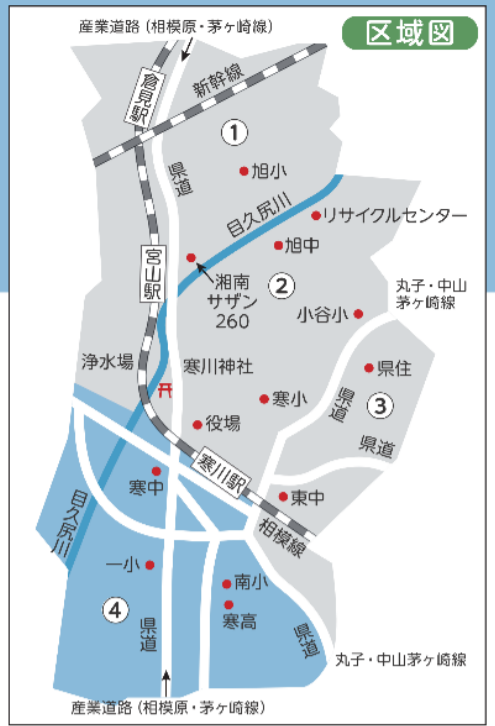

Ciudad de Samukawa

Calendario de recogida de basura (2026-2027)

一之宮・大曲 (県道45号丸子中山茅ヶ崎線より西側) ・田端

• Coloque la basura y los materiales reciclables en el sitio de recolección designado **antes de las 8:00 a.m.** del día de recolección.

• Si no sabe cómo deshacerse de la basura, consulte nuestra página web o pregunte en el ayuntamiento.

寒川町LINE公式アカウント **好評運用中!**
ごみの検索ができる! ごみ等の「街の情報」があなたに届く!

ごみの出し方を簡単 Web 検索 **ごみサク**
寒川町 ごみサク 検索

- 🗑️ 調べたい品目・キーワードを入力するだけで、分別方法が分かる!
- 📱 スマホ・タブレットにも対応! 🗑️ すべての機能が無料
- 💬 AIによる会話形式でごみの捨て方を案内するチャット機能