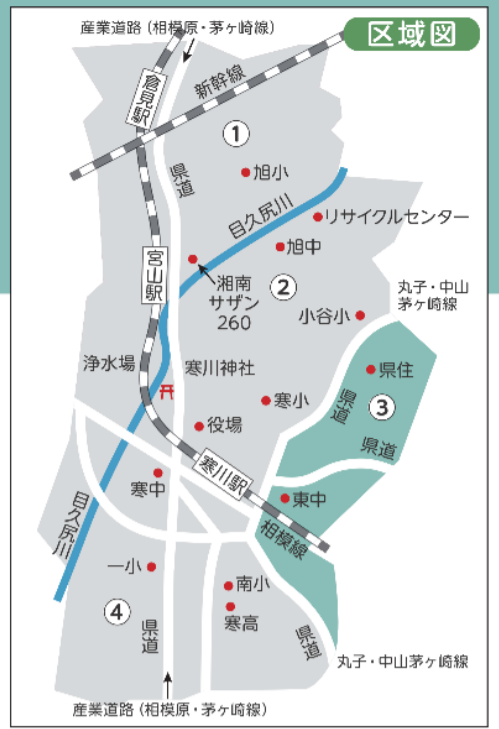

Ciudad de Samukawa

Calendario de recogida de basura (2026-2027)

大蔵・岡田 (県道45号丸子中山茅ヶ崎線より東側)・中瀬・一之宮 (9丁目の一部)・大曲 (県道45号丸子中山茅ヶ崎線より東側)

Coloque la basura y los materiales reciclables en el sitio de recolección designado **antes de las 8:00 a.m.** del día de recolección.

Si no sabe cómo deshacerse de la basura, consulte nuestra página web o pregunte en el ayuntamiento.

寒川町LINE公式アカウント **好評運用中!**
ごみの検索ができる! ごみ等の「街の情報」があなたに届く!

ごみの出し方を簡単 Web 検索 **ごみサク**
寒川町 ごみサク 検索

- 調べたい品目・キーワードを入力するだけで、分別方法が分かる!
- スマホ・タブレットにも対応!
- AIによる会話形式でごみの捨て方を案内するチャット機能