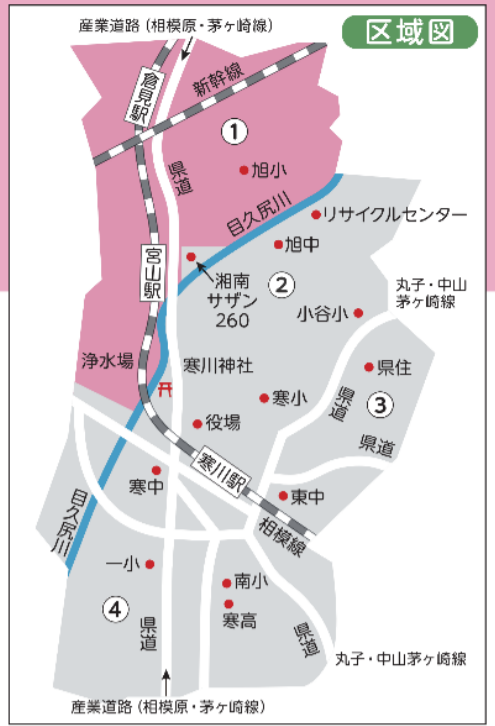

Área 1

Ciudad de Samukawa

Calendario de recogida de basura (2026-2027)

倉見・宮山 (目久尻川より北側、ただし湘南サザン 260 を除く)

Coloque la basura y los materiales reciclables en el sitio de recolección designado **antes de las 8:00 a.m.** del día de recolección.

Si no sabe cómo deshacerse de la basura, consulte nuestra página web o pregunte en el ayuntamiento.

寒川町LINE公式アカウント **好評運用中!**
ごみの検索ができる! ごみ等の「街の情報」があなたに届く!

ごみの出し方を簡単 Web 検索 **ごみサク**
寒川町 ごみサク 検索

- 調べたい品目・キーワードを入力するだけで、分別方法が分かる!
- スマホ・タブレットにも対応! 全ての機能が無料
- AIによる会話形式でごみの捨て方を案内するチャット機能