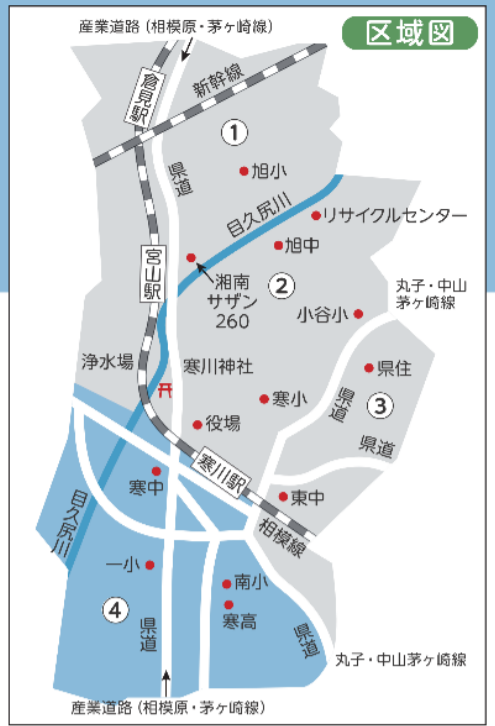

Samukawa Town Garbage Collection Calendar (2026-2027)

一之宮・大曲(県道45号丸子中山茅ヶ崎線より西側)・田端

- Garbage and resources must be put out at the designated collection area **by 8:00 a.m.** on the designated collection day.
- If you don't know how to dispose of garbage, please check our website or ask at the town hall.

寒川町LINE公式アカウント **好評運用中!**
 ごみの検索ができる! ごみ等の「街の情報」があなたに届く!

ごみの出し方を簡単 Web 検索 **ごみサク**
 寒川町 ごみサク 検索

- 調べたい品目・キーワードを入力するだけで、分別方法が分かる!
- スマホ・タブレットにも対応! 全ての機能が無料
- Allによる会話形式でごみの捨て方を案内するチャット機能

Environmental Division wastes charge of resources
 Telephone: 0467-74-1111 FAX: 0467-74-1385