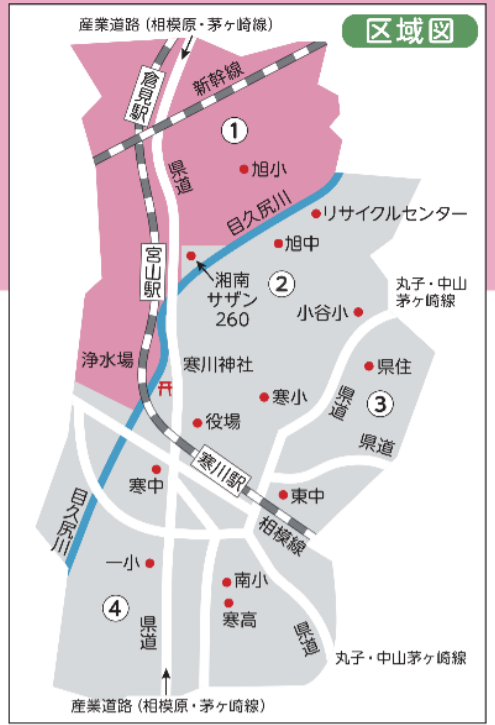

Samukawa Town Garbage Collection Calendar (2026-2027)

倉見・宮山 (目久尻川より北側、ただし湘南サザン 260 を除く)

- Garbage and resources must be put out at the designated collection area **by 8:00 a.m.** on the designated collection day.
- If you don't know how to dispose of garbage, please check our website or ask at the town hall.

寒川町LINE公式アカウント **好評運用中!**
 ごみの検索ができる! ごみ等の「街の情報」があなたに届く!

ごみの出し方を簡単 Web 検索 **ごみサク**
 寒川町 ごみサク 検索

- 調べたい品目・キーワードを入力するだけで、分別方法が分かる!
- スマホ・タブレットにも対応! 全ての機能が無料
- AIによる会話形式でごみの捨て方を案内するチャット機能

Environmental Division wastes charge of resources
 Telephone: 0467-74-1111 FAX: 0467-74-1385