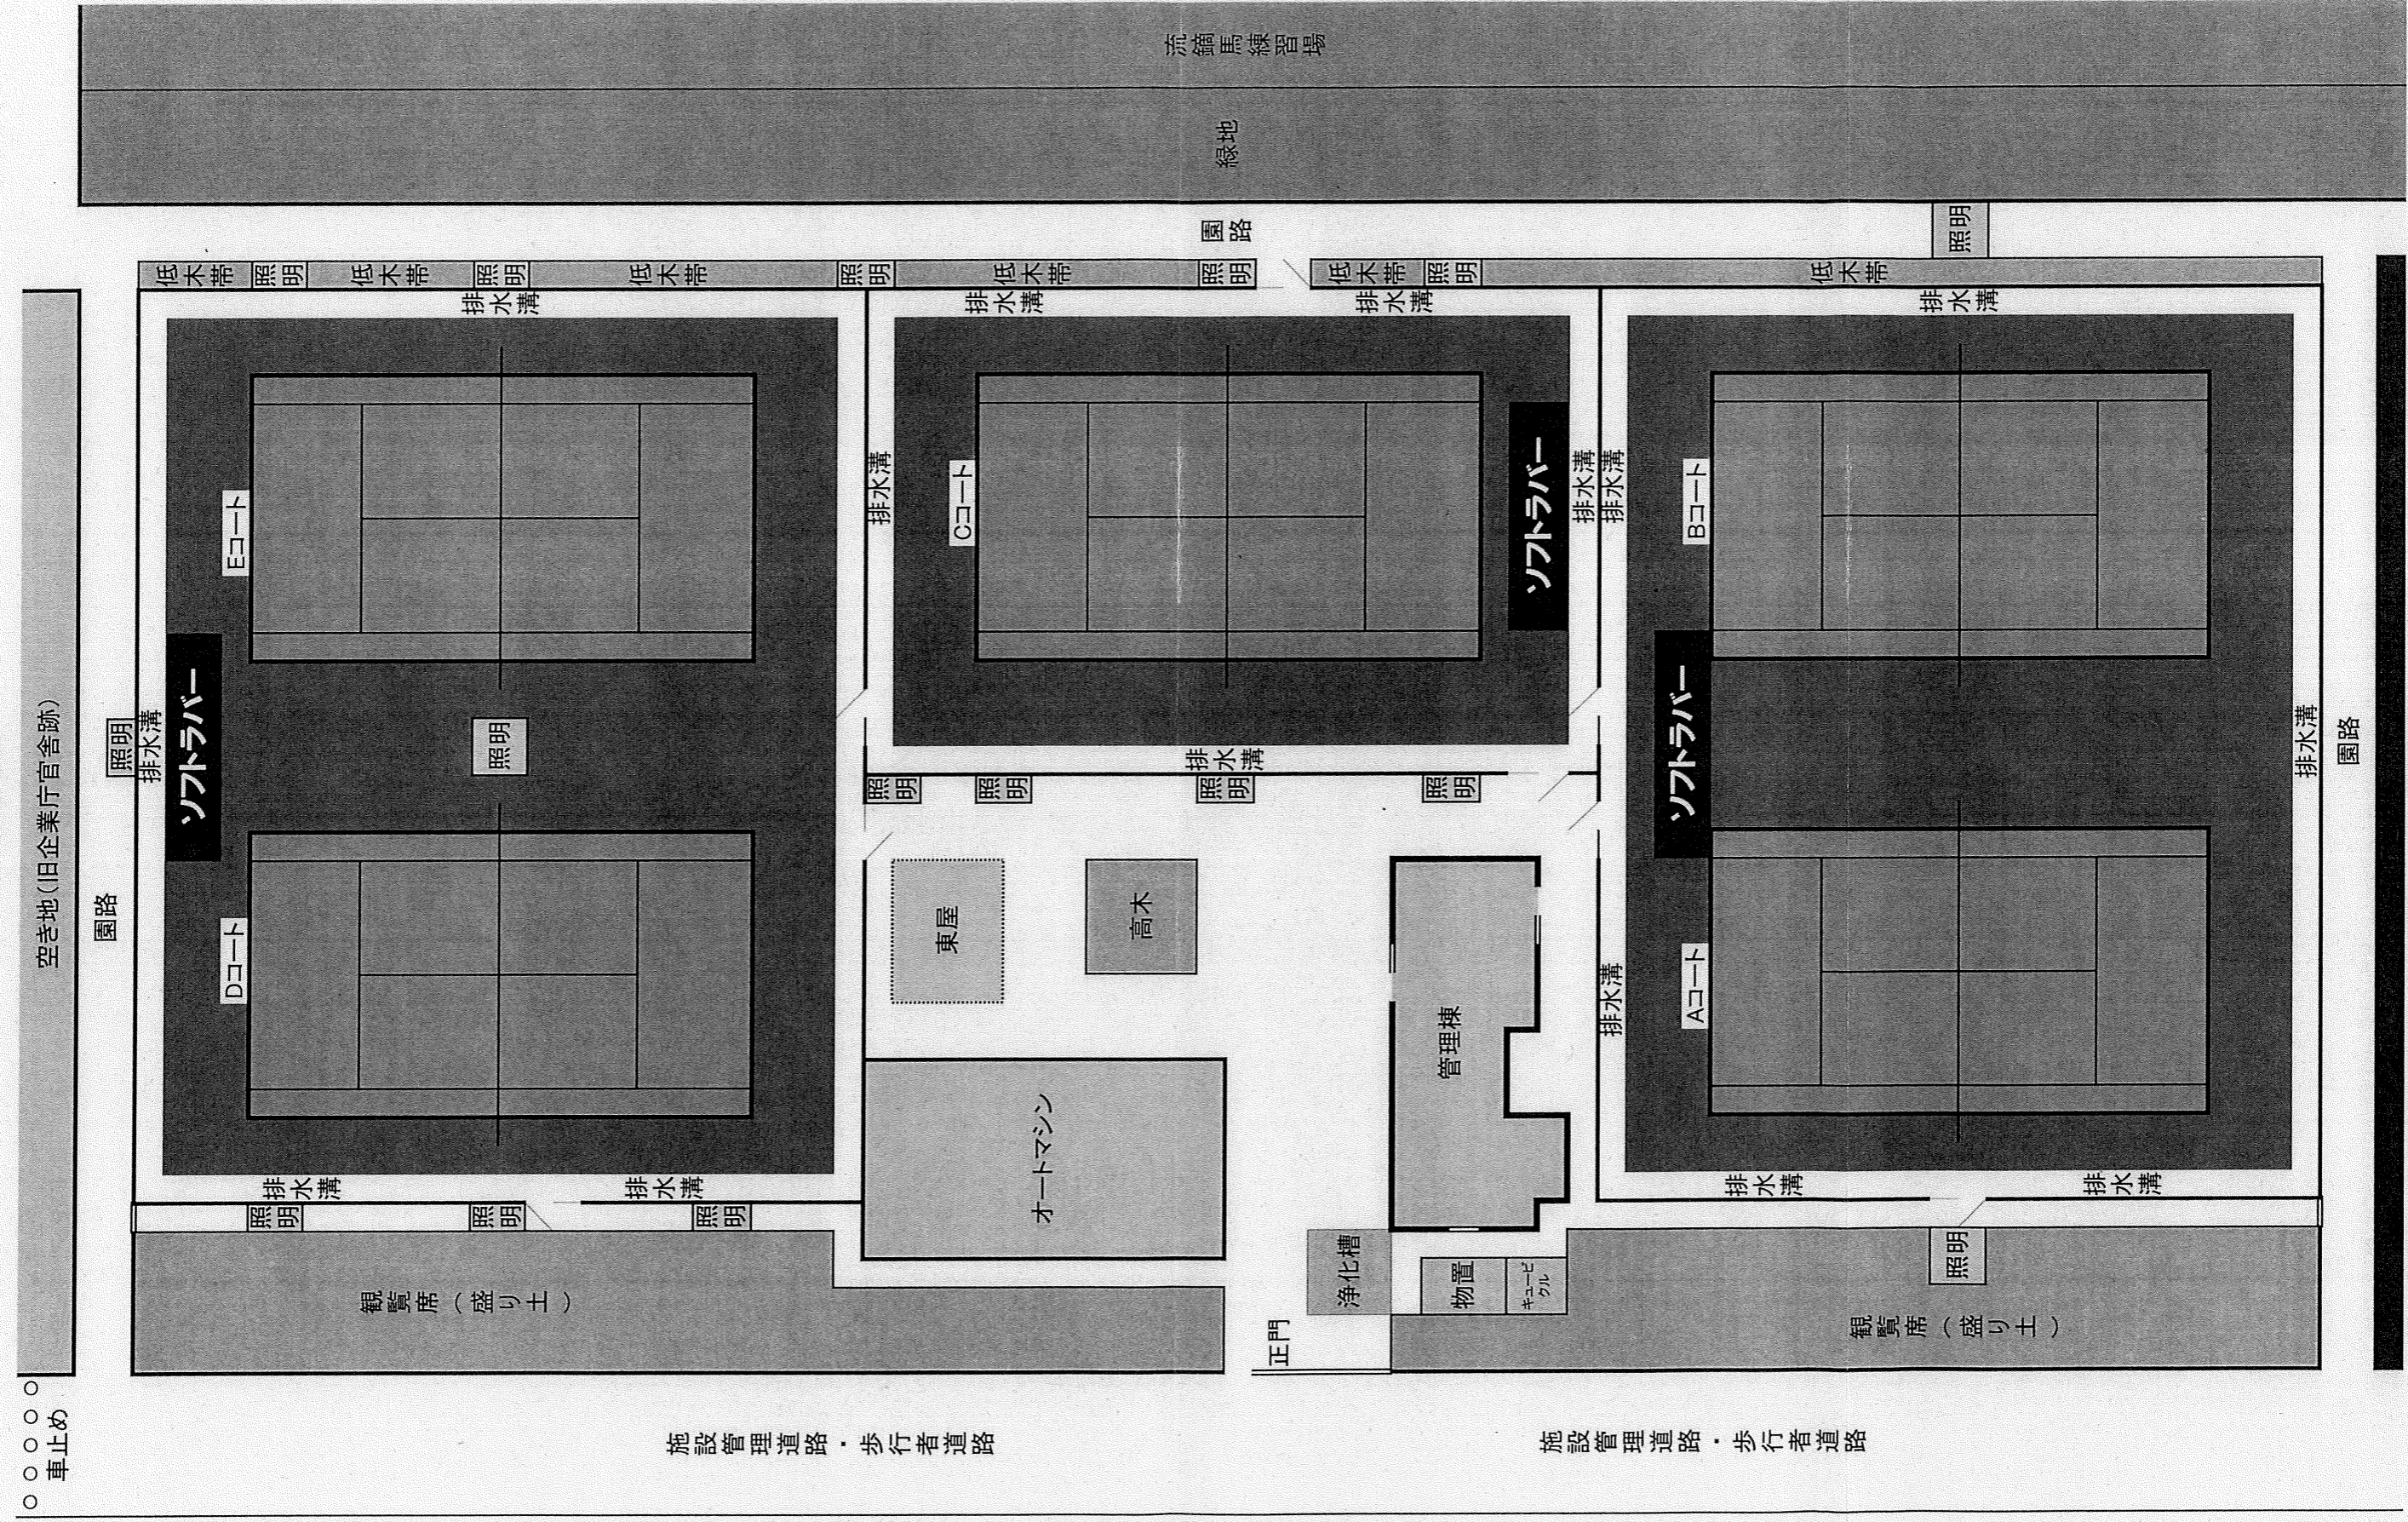

現況図

○ ○ ○ ○ ○
車止め

施設管理道路・歩行者道路

施設管理道路・歩行者道路

空き地(旧企業庁官舎跡)

流鏝馬練習場

緑地

園路