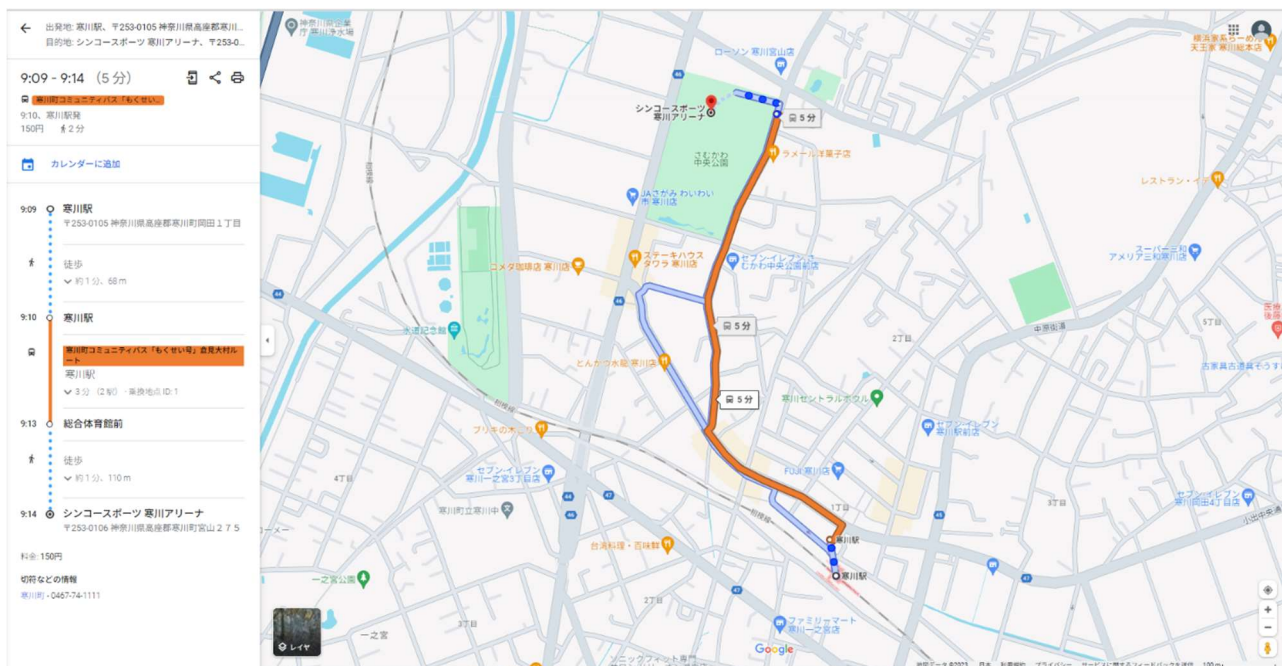

令和 6 年 1 月 17 日 都市計画課

Google マップ でコミュニティバス の経路検索が可能になりました。

寒川町コミュニティバス「もくせい号」の運行情報が「Google マップ」で経路検索に表示されるようになりました。

Google マップ 上で出発地と目的地を入力するとコミュニティバスを含むルート検索が可能となり、バス停の名称やダイヤが分からなくても、様々な公共交通機関を組み合わせて目的地までの移動手段や所要時間などを調べることができるようになります。また、英語での検索にも対応しています。

※ Google マップ は Google LLC の商標です。

問い合わせ先

都市建設部都市計画課 課長 石黒 豊 ☎0467(74)1111 内線 320