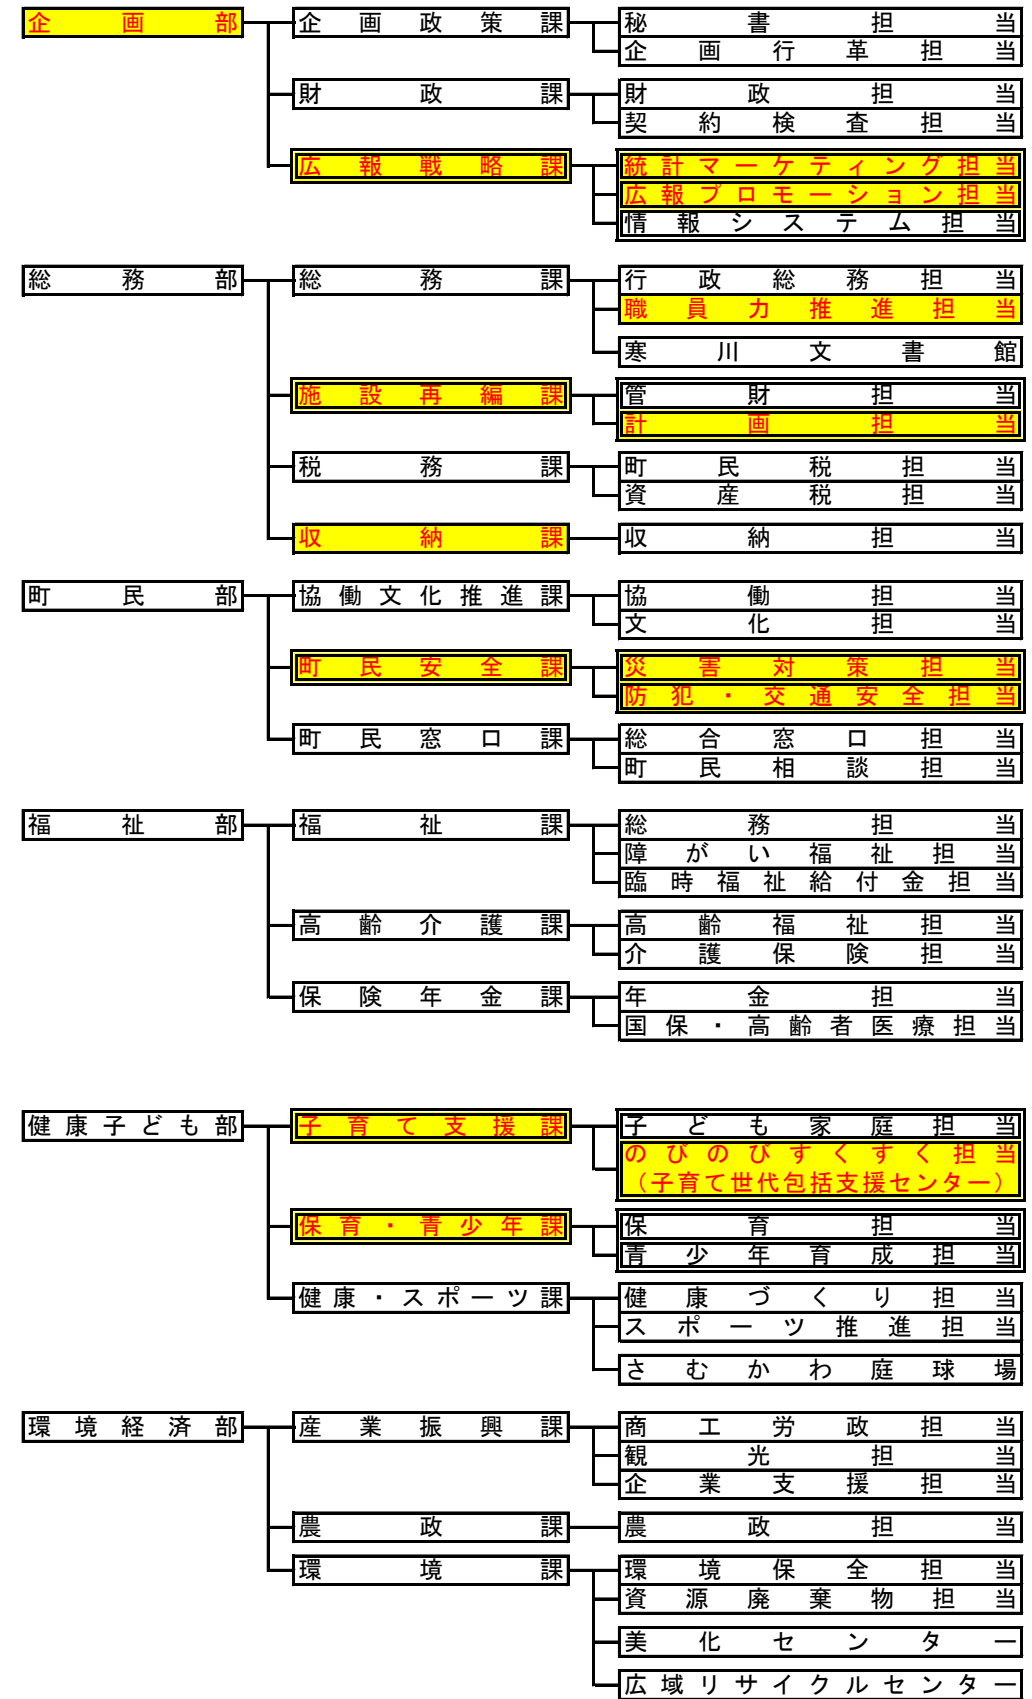

寒川町行政機構図 新旧対照表

平成28年度 寒川町行政機構図 (平成28年4月1日現在)

現行(平成28年度)から変更した部分
 ◇二重囲み → 位置付けの変更 (網掛けは新設)
 ◇網掛け → 名称の変更

平成29年度 寒川町行政機構図

平成28年度 寒川町行政機構図（平成28年4月1日現在）

平成29年度 寒川町行政機構図