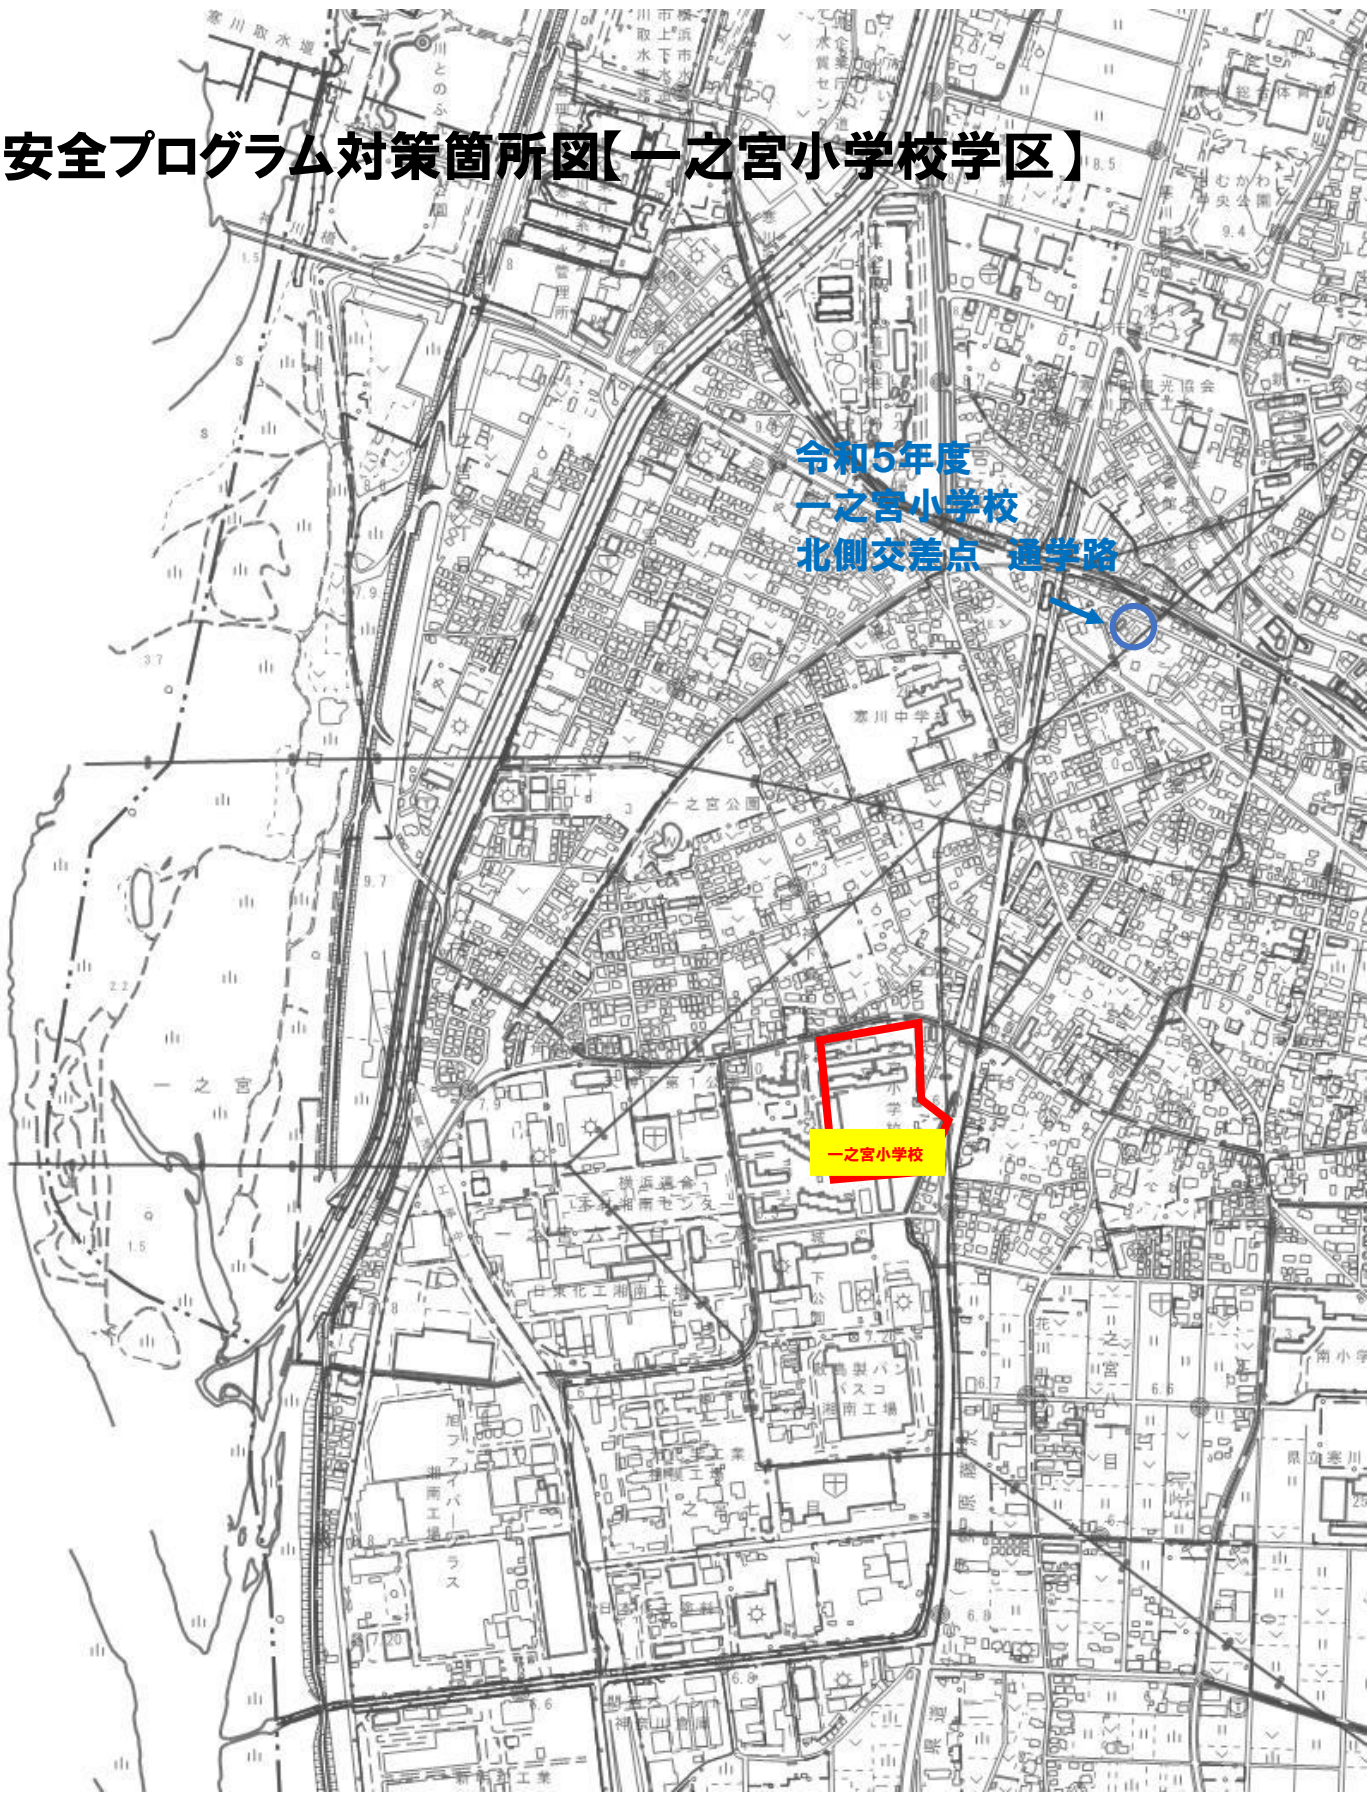

交通安全プログラム対策箇所図【寒川小学校学区】

交通安全プログラム対策箇所図【一之宮小学校学区】

交通安全プログラム対策箇所図【旭小学校学区】

令和5年度
麒麟ビバレッジ南側
交差点 通学路

旭小学校

交通安全プログラム対策箇所図【小谷小学校学区】

交通安全プログラム対策箇所図【南小学校学区】