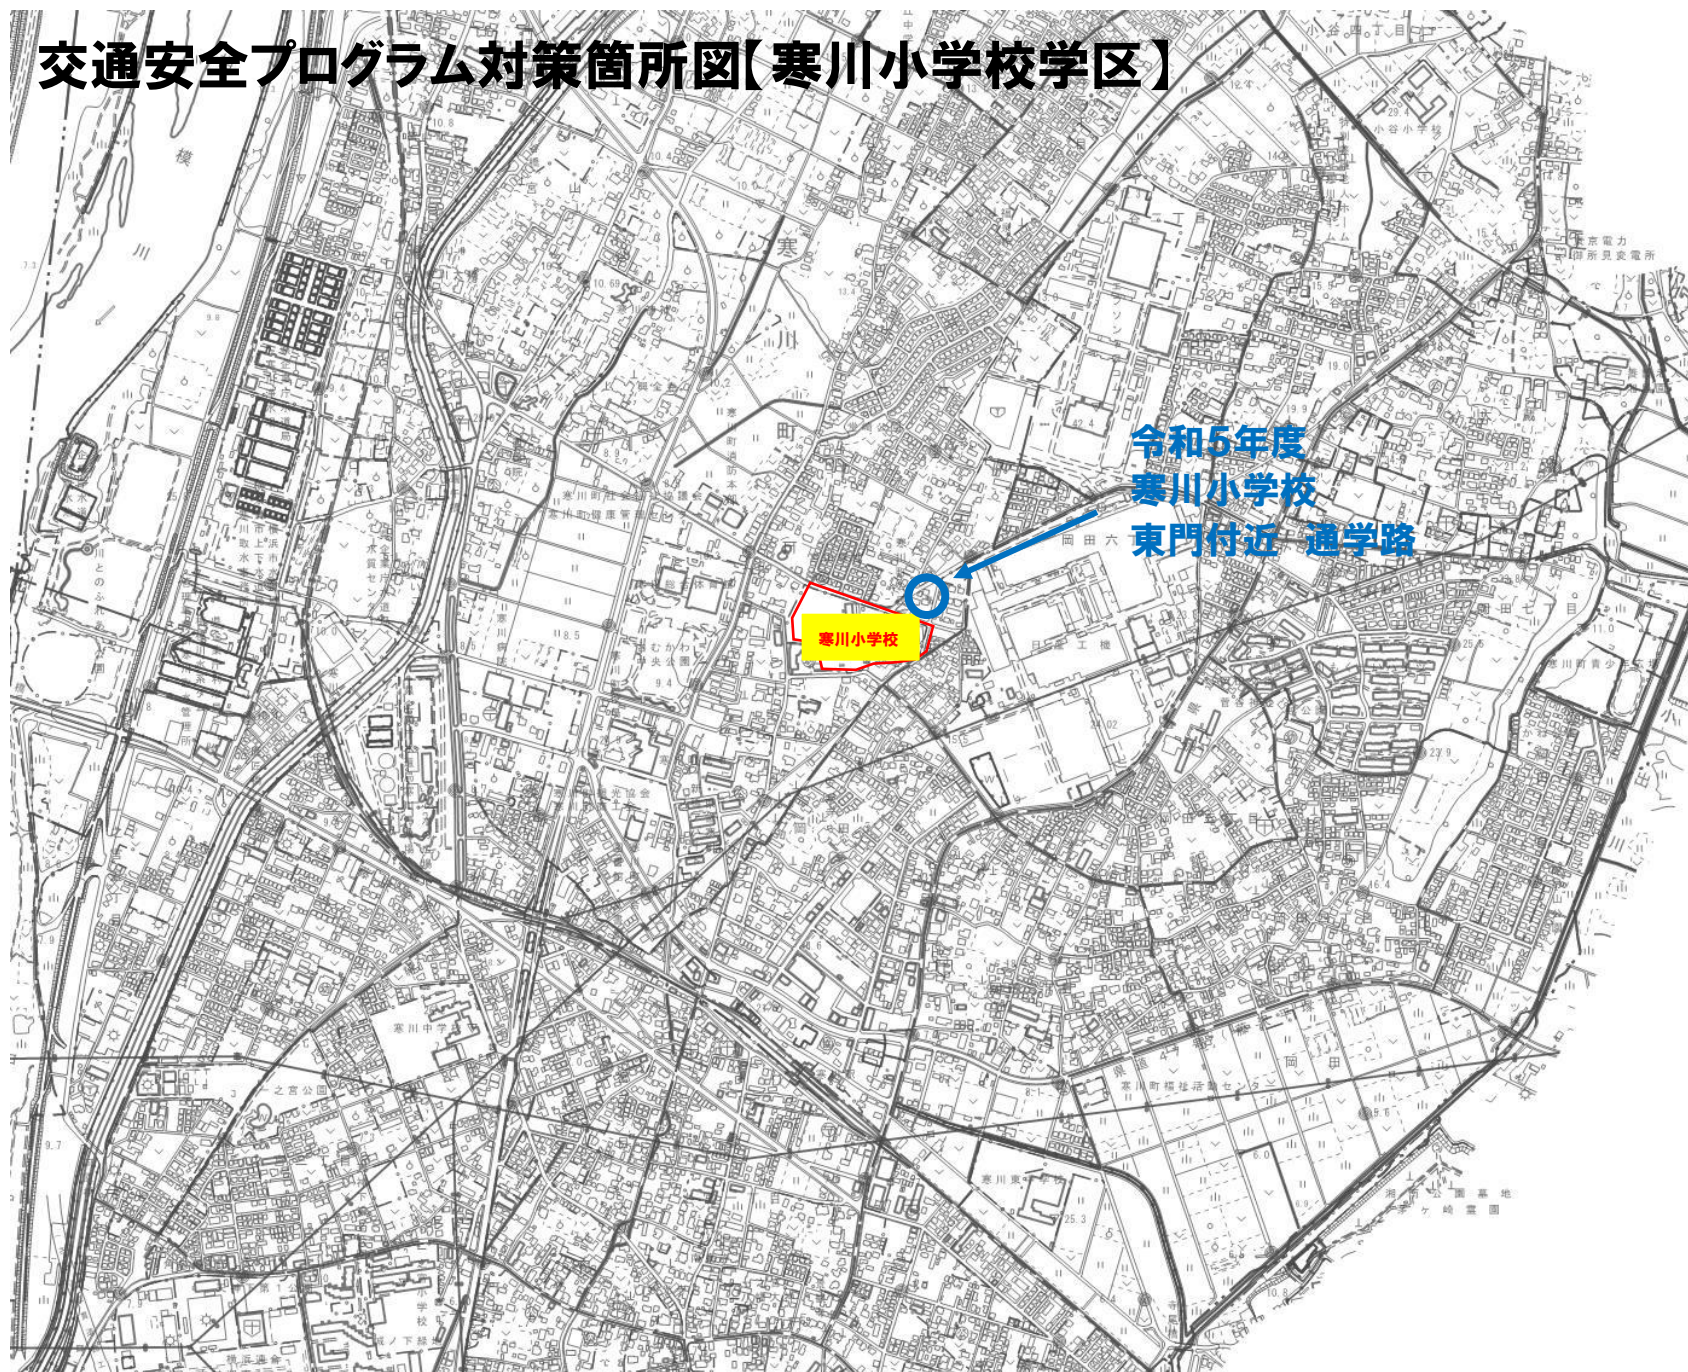

交通安全プログラム対策箇所図【寒川小学校学区】

交通安全プログラム対策箇所図【一之宮小学校学区】

交通安全プログラム対策箇所図【旭小学校学区】

令和5年度
麒麟ビバレッジ南側
交差点 通学路

旭小学校

交通安全プログラム対策箇所図【小谷小学校学区】

交通安全プログラム対策箇所図【南小学校学区】