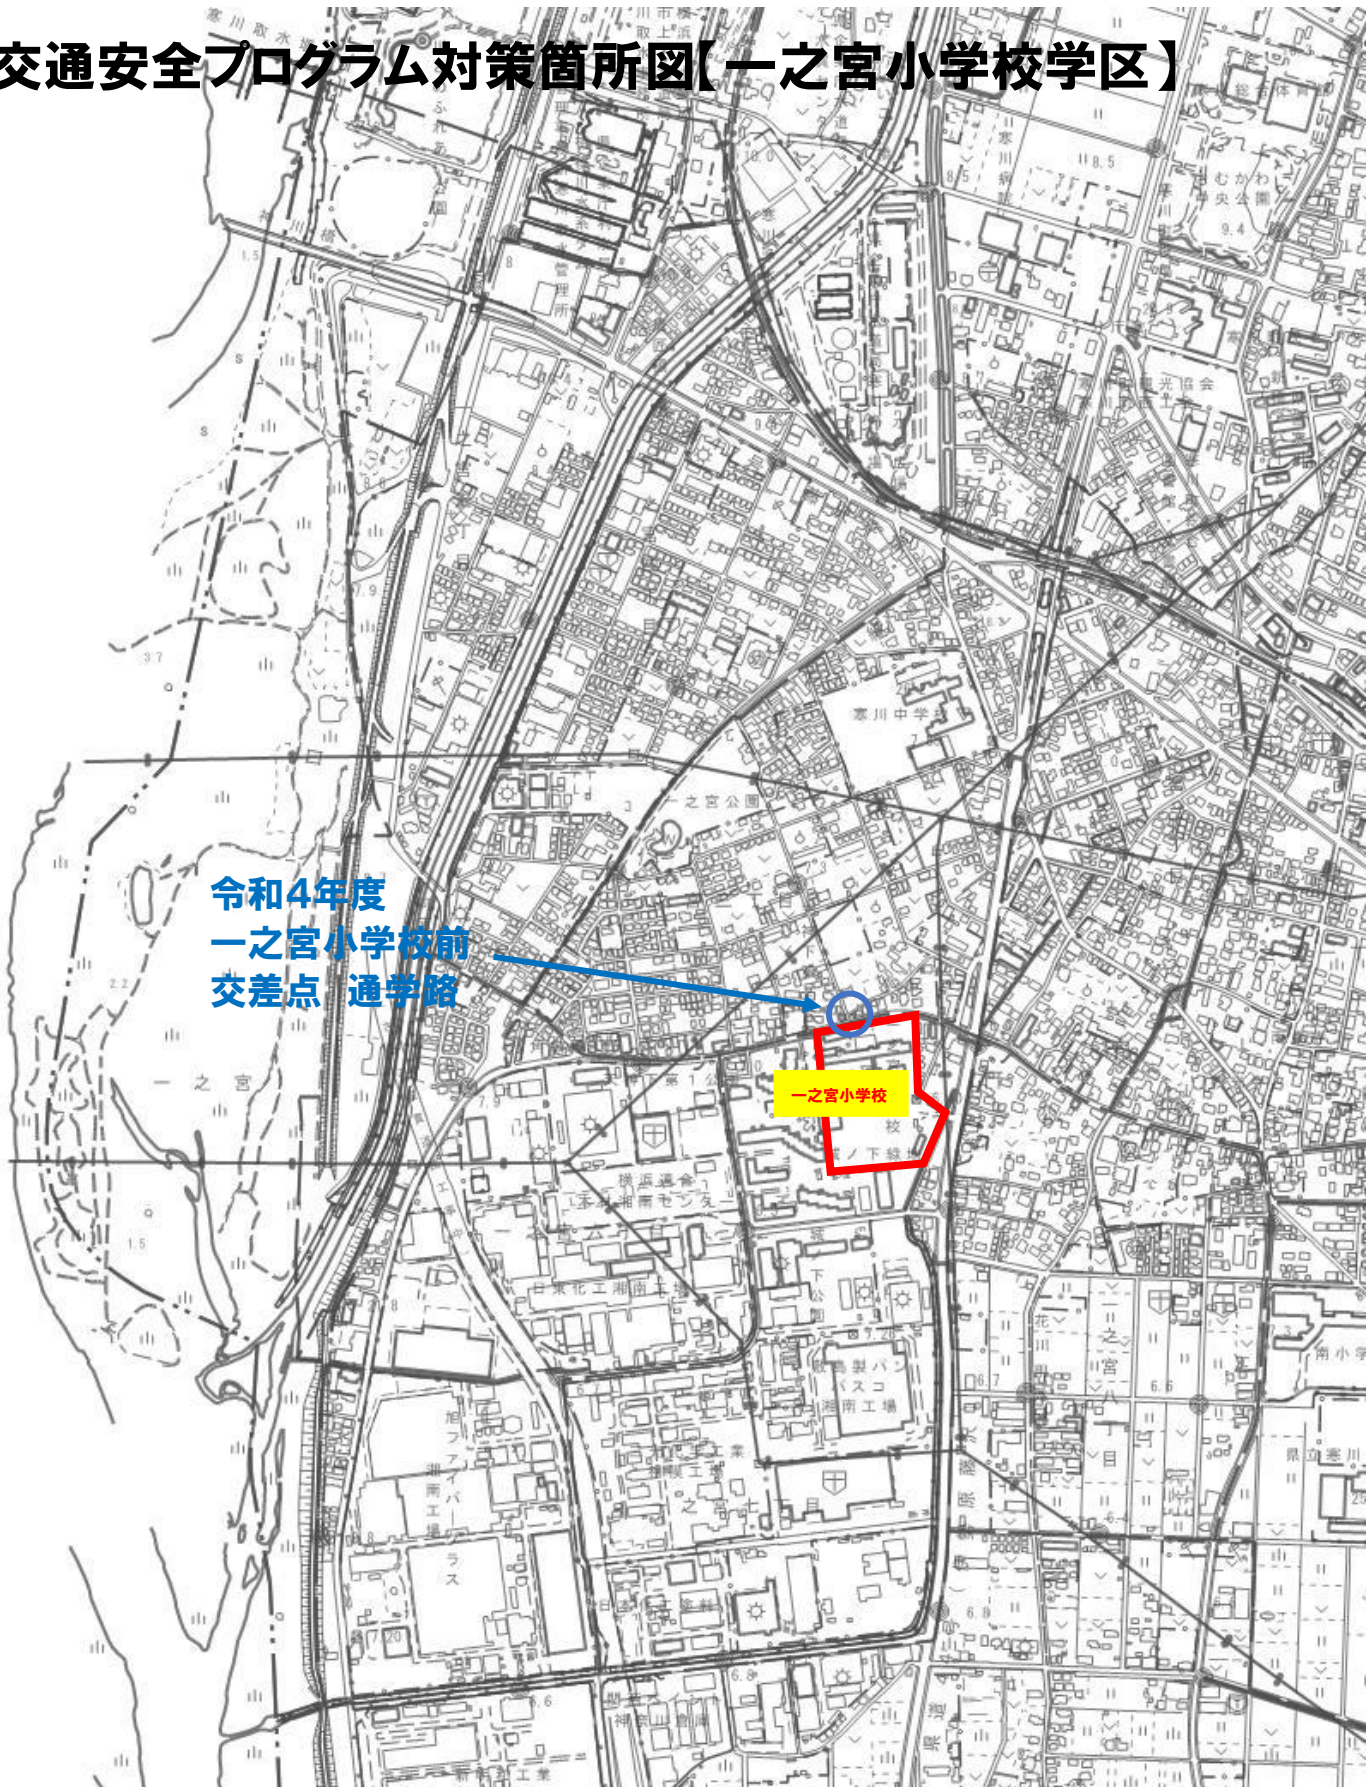

交通安全プログラム対策箇所図【寒川小学校学区】

令和4年度
健康センター前交差点
通学路

寒川小学校

交通安全プログラム対策箇所図【一之宮小学校学区】

令和4年度
一之宮小学校前
交差点 通学路

一之宮小学校

交通安全プログラム対策箇所図【旭小学校学区】

令和4年度
麒麟パレット東北側
交差点 通学路

旭小学校

交通安全プログラム対策箇所図【小谷小学校学区】

令和4年度
大久保造園土木前
通学路

小谷小学校

交通安全プログラム対策箇所図【南小学校学区】