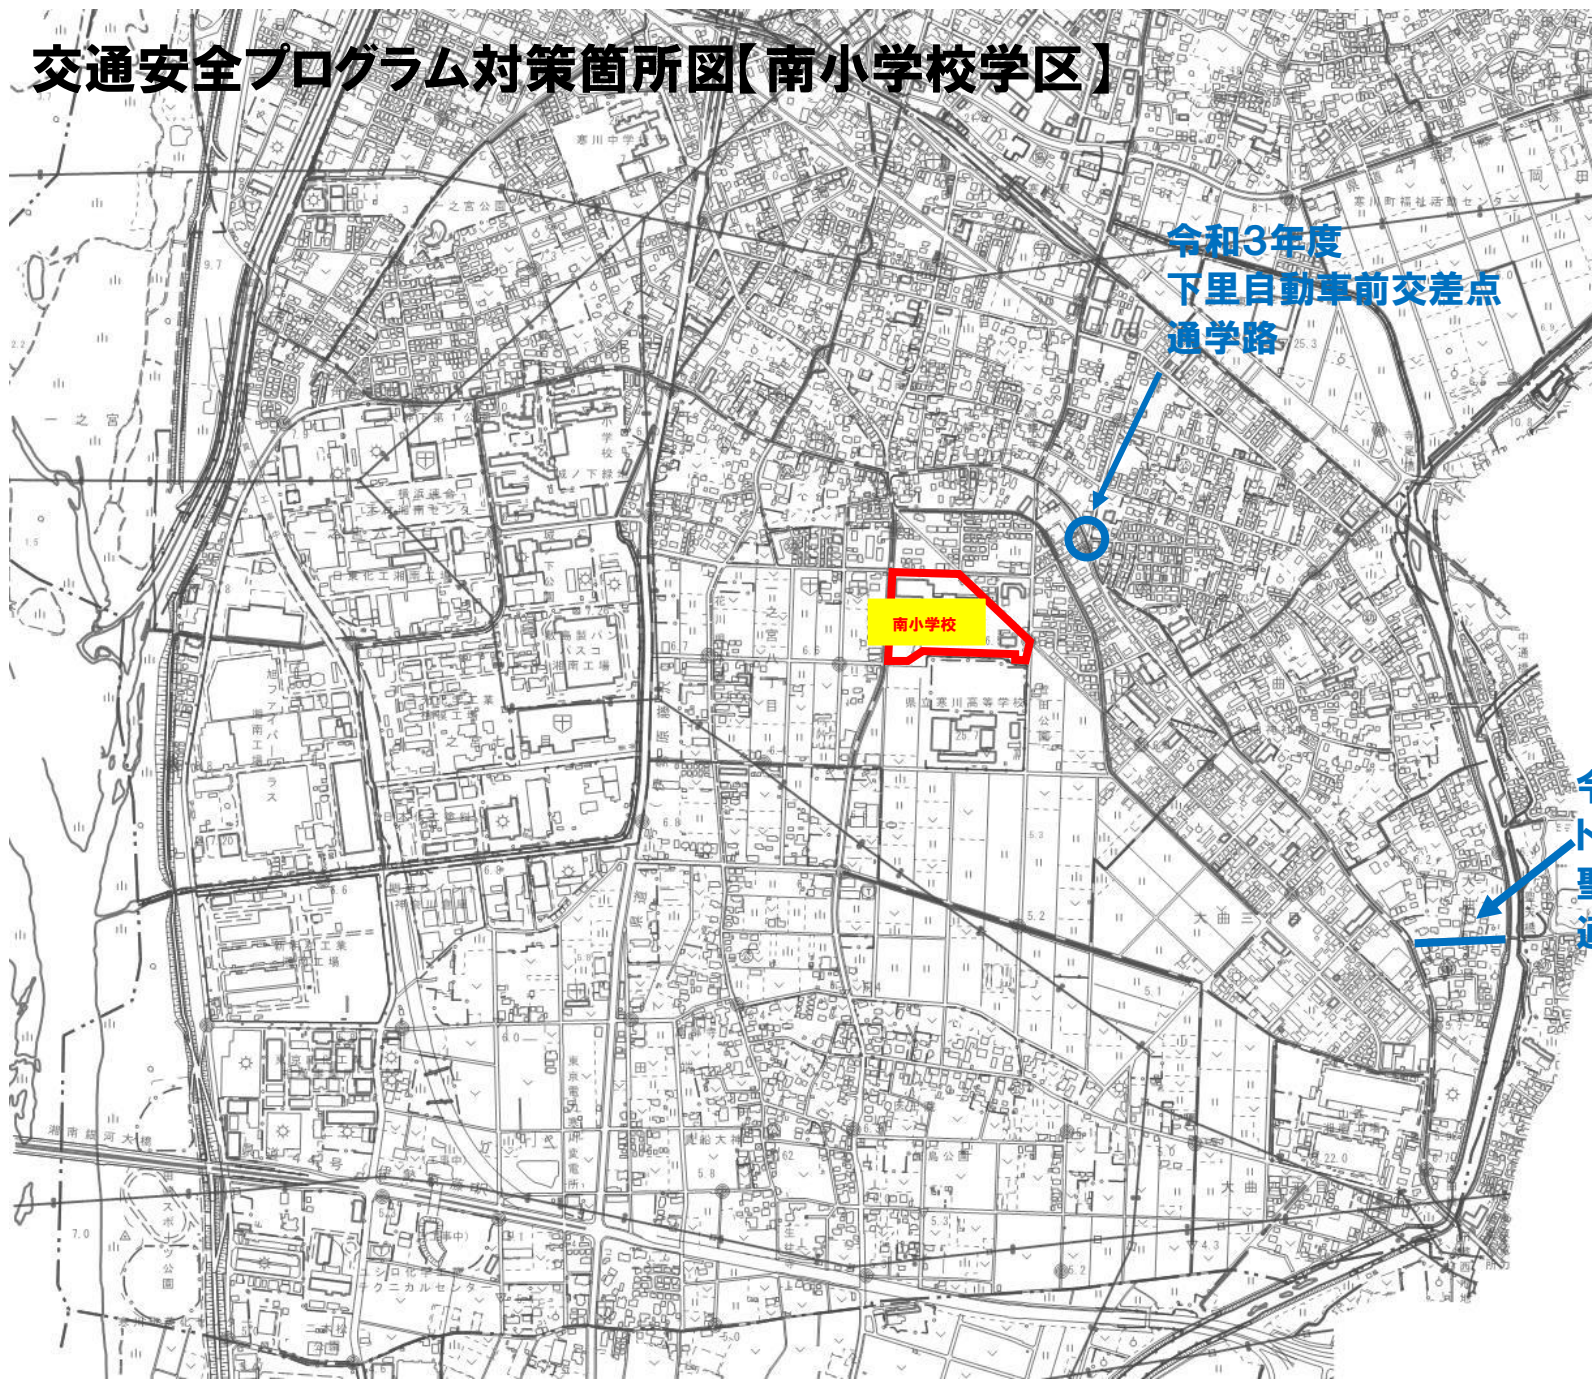

交通安全プログラム対策箇所図【寒川小学校学区】

交通安全プログラム対策箇所図【一之宮小学校学区】

交通安全プログラム対策箇所図【旭小学校学区】

令和3年度
旭小学校前～
才戸の交差点
通学路

交通安全プログラム対策箇所図【小谷小学校学区】

令和3年度
三留米店前～小谷3丁目
通学路

小谷小学校

交通安全プログラム対策箇所図【南小学校学区】

令和3年度
下里自動車前交差点
通学路

南小学校

令和3年度
トライアル前～
聖天橋
通学路