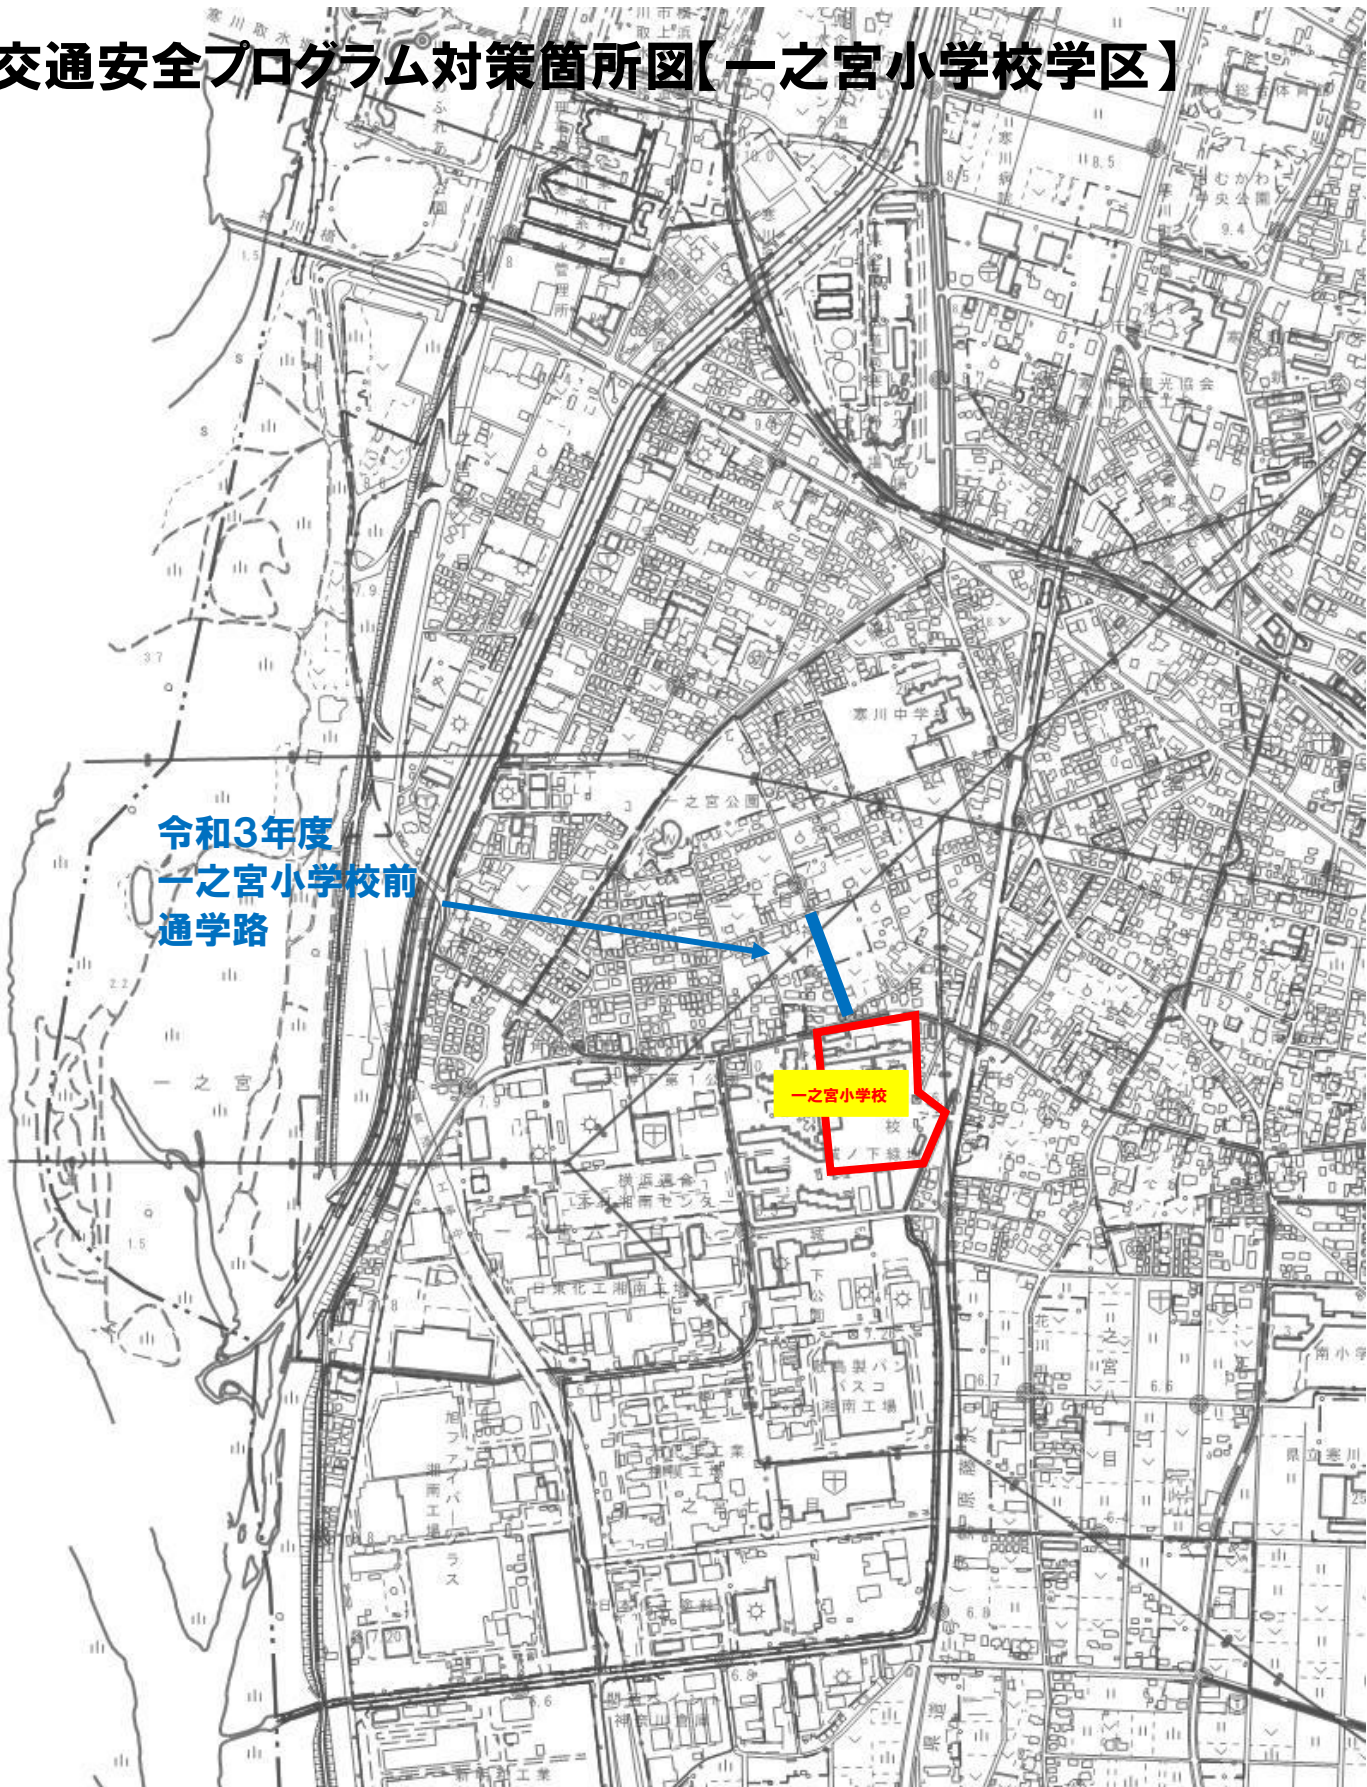

交通安全プログラム対策箇所図【寒川小学校学区】

交通安全プログラム対策箇所図【一之宮小学校学区】

交通安全プログラム対策箇所図【旭小学校学区】

令和3年度
旭小学校前～
才戸の交差点
通学路

交通安全プログラム対策箇所図【小谷小学校学区】

令和3年度
三留米店前～小谷3丁目
通学路

小谷小学校

交通安全プログラム対策箇所図【南小学校学区】

令和3年度
下里自動車前交差点
通学路

南小学校

令和3年度
トライアル前～
聖天橋
通学路