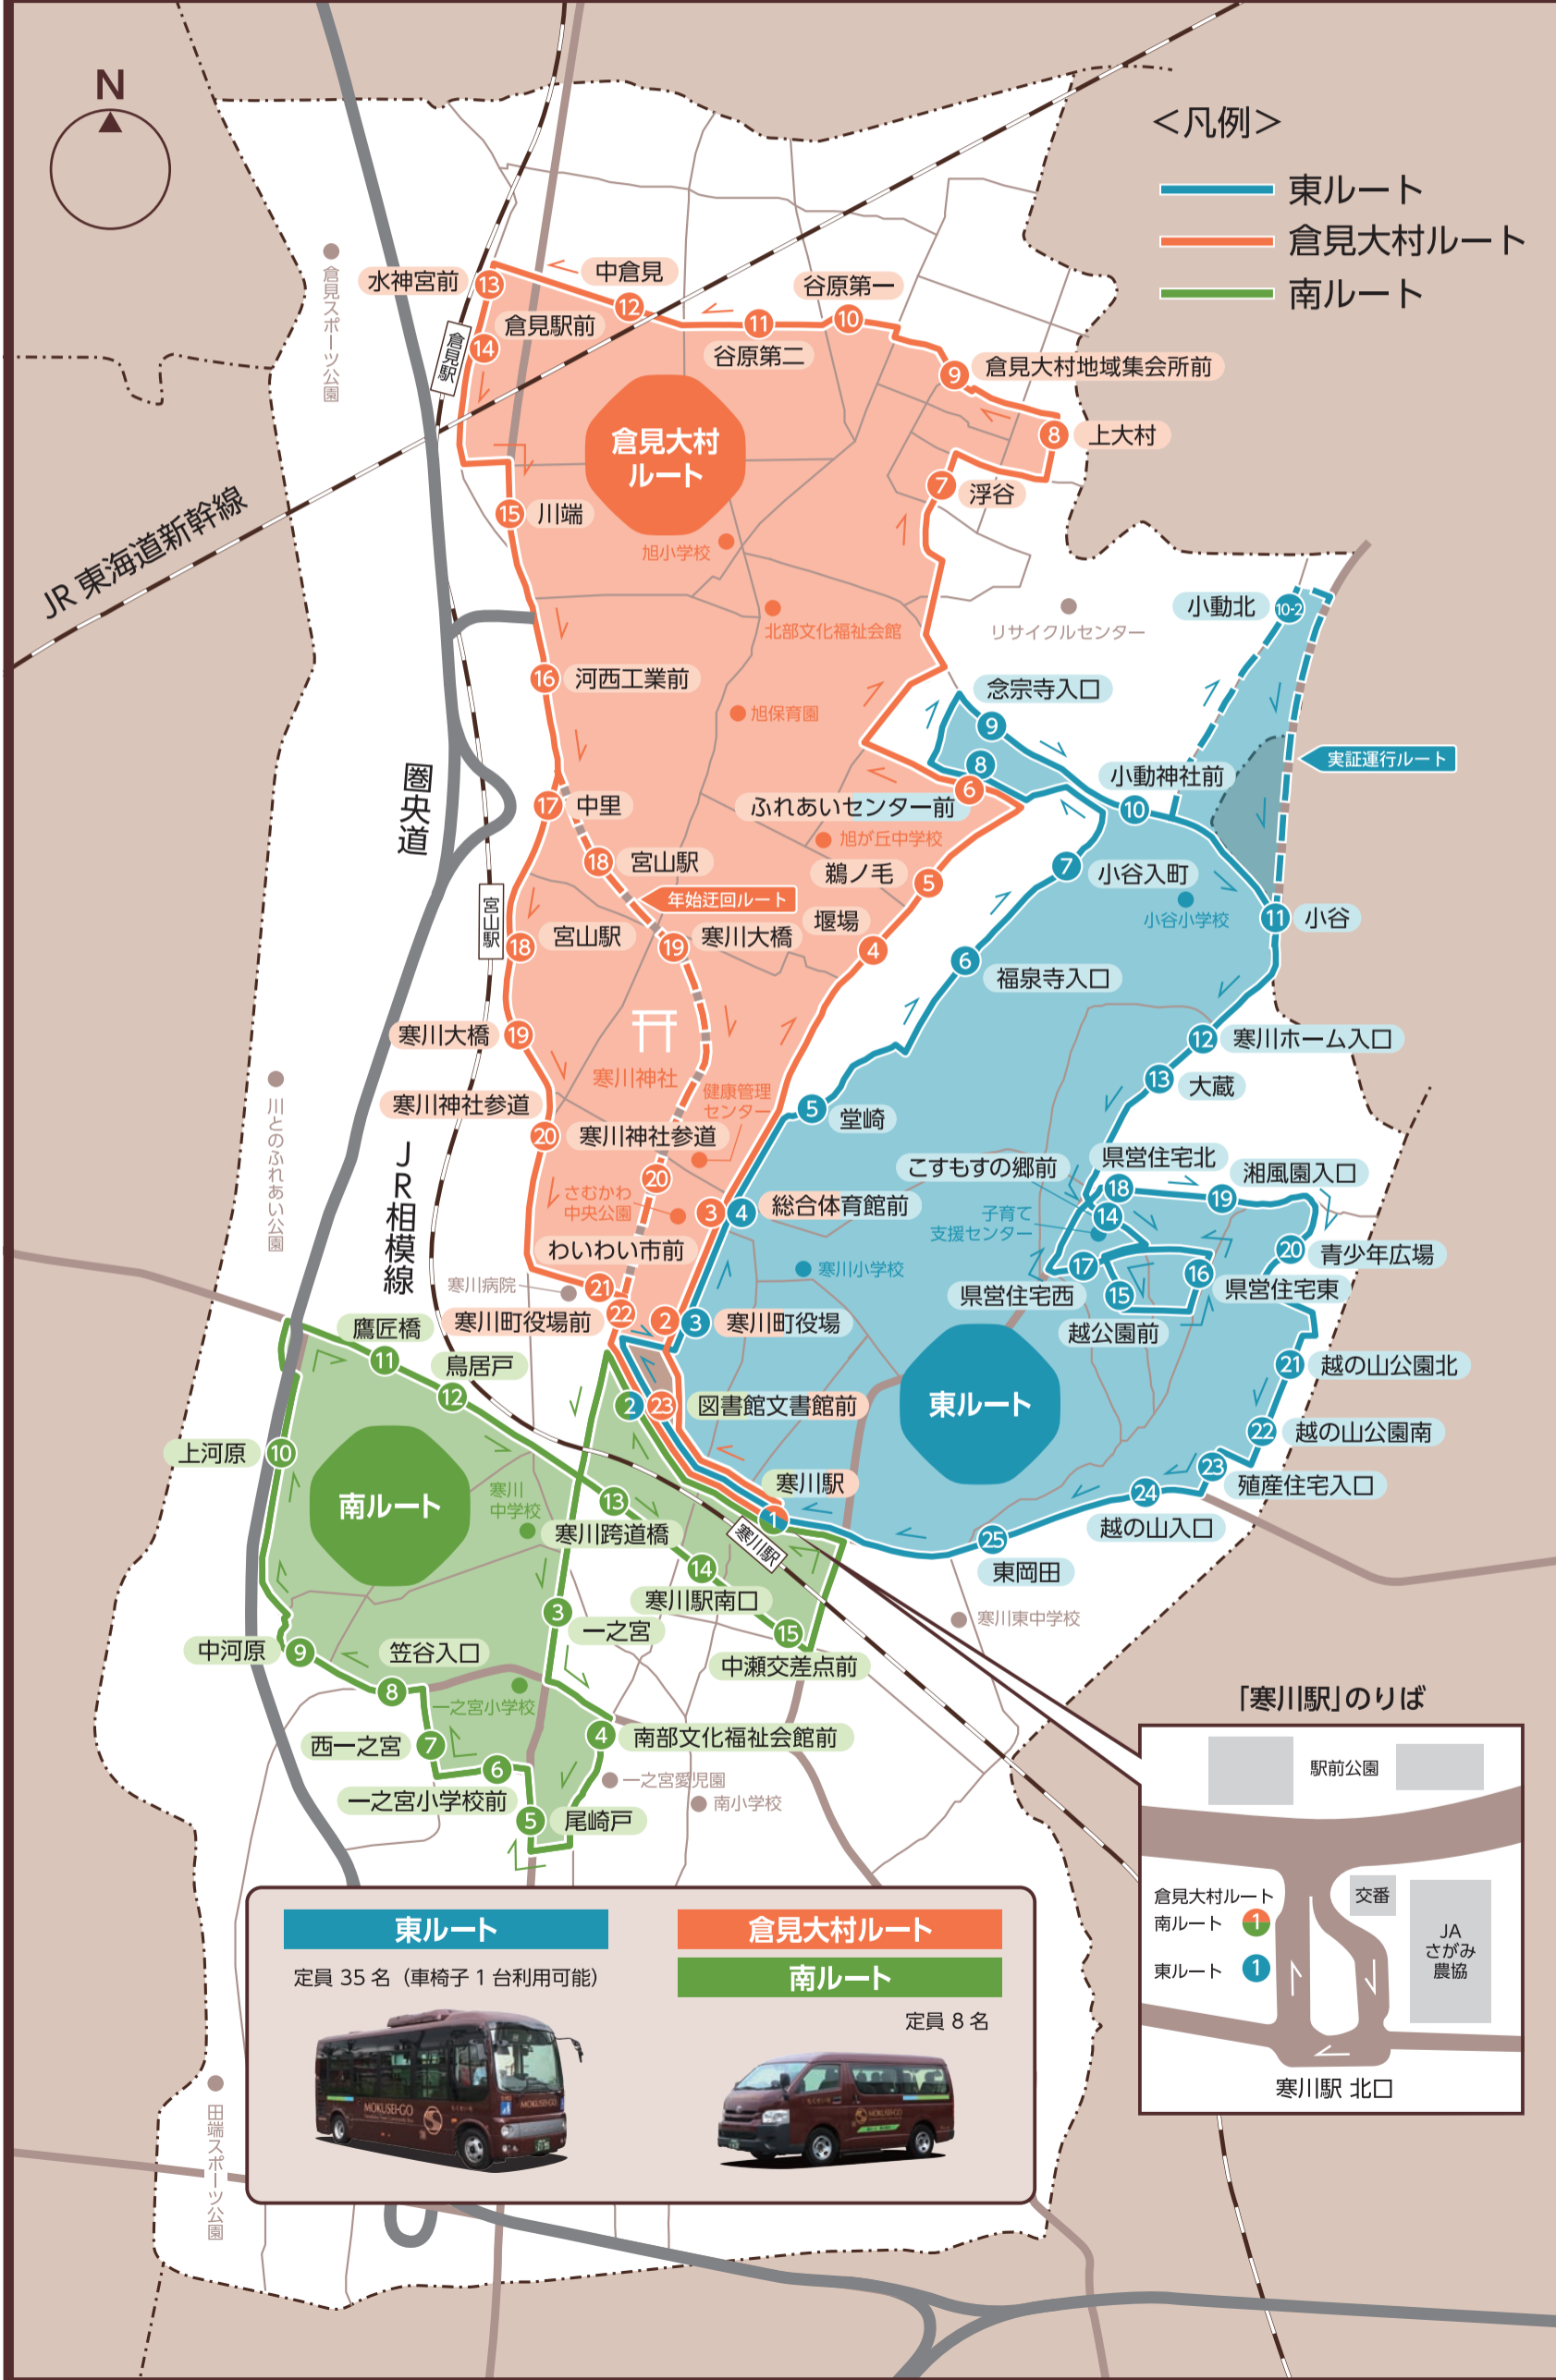

samukawa

MOKUSEI-GO | もくせい号

Samukawa Town Community Bus

寒川町コミュニティバス

時刻表 / ルート案内図

2024年2月～

南ルート 時刻表

MOKUSEI-GO
Samukawa Town Community Bus

寒川町コミュニティバス

ルート案内図

MOKUSEI-GO
Samukawa Town Community Bus

もくせい号

運行日

毎日運行(土日、祝日を含む)
 ※年末年始期間 12月29日
 ~1月3日を除く

運賃

中学生以上
 150円

年始迂回運行

倉見大村ルートは、年始の
 期間、寒川神社の初詣による
 道路混雑のため、ルート
 点線のとおり、迂回運行
 します。

東ルート	倉見大村ルート
定員 35名 (車椅子 1台利用可能)	南ルート
	定員 8名
	