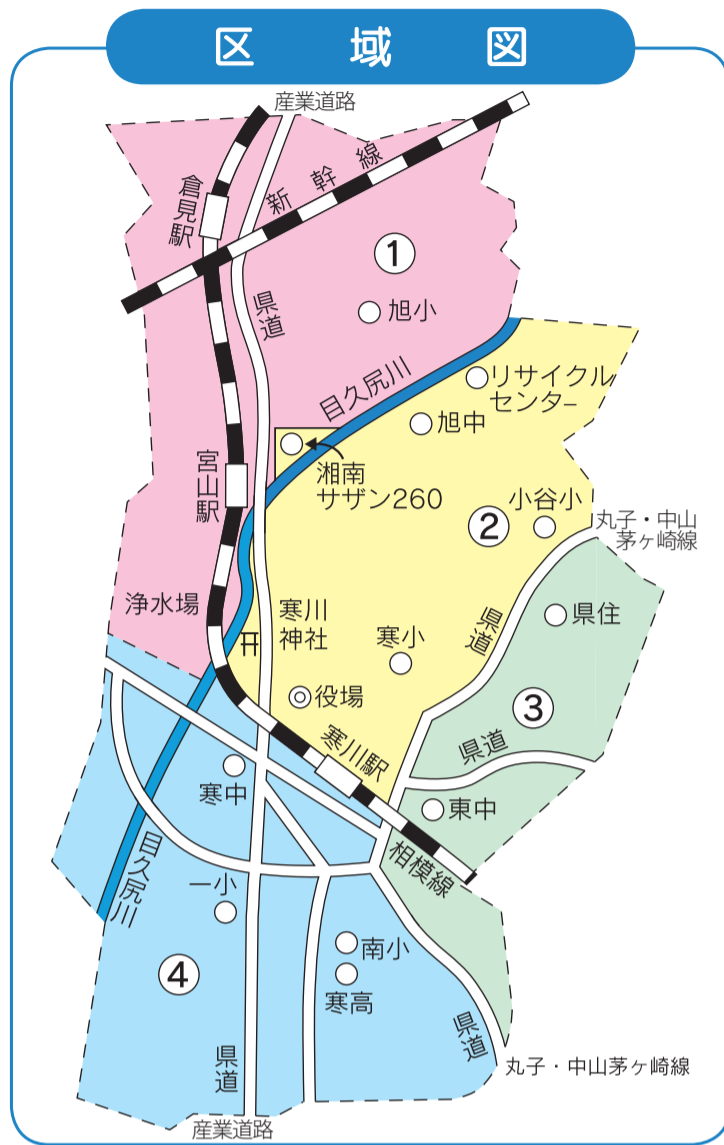

保存版

平成31年度(2019年4月~2020年3月)

寒川町ごみ分別収集日程表

区域	可燃ごみ	可燃粗大ごみ	不燃ごみ	プラスチック製 容器包装	古紙・ 衣類布類
①	月・木	第4金	第1・3土	水	第2・4土
②	月・木	第2金	第2・4土	水	第1・3土
③	火・金	第3水	第1・3月	土	第2・4月
④	火・金	第1水	第2・4月	土	第1・3月

- ・指定の収集日の早朝から朝8時までに出してください。祝祭日も収集します。
- ・茅ヶ崎市環境事業センターへの土曜日と日曜日のごみの自己搬入は出来ません。
ごみはできる限り定期収集や個別収集をご利用ください。
- ・年末年始は日程の変更があります。「年末年始日程変更」(下欄)または「区域別ごみ日程表」(裏面)でご確認ください。

資源物日程表

自治会名	収集日
倉見 桜町・川端	第1火
倉見 十二天・新町・西町・入町・南町・才戸2	第2金
倉見 原・才戸1・大村	第1金
宮山 下・旭・上合・中里・雷・馬場・湘南サザン	第3火
宮山 根岸	第3金
小谷	第4火
岡田西(県道丸子中山茅ヶ崎線より西側)・宮山南部	第4金
新町(北部)・小動 宮山南部(旭ファイバー社宅)・新橋アパート	第2火
岡田もくせいハイツ・県営寒川もくせいハイツ第二・菅谷台・大蔵	第1水
岡田東・岡田西(県道丸子中山茅ヶ崎線より東側)・越の山	第2水
一之宮東・筒井	第3木
中瀬・大曲	第4水
一之宮西	第1木
一之宮北(産業道路より西側) ※旧一之宮北第2	第2木
田端・一之宮ソフィア	第4木
一之宮北(産業道路より東側) ※旧一之宮北第1・新町(南部)	第3水

※資源物や可燃ごみ等の排出場所は自治会・町内会へご確認ください。

年末年始日程変更

●年末はこの日まで

区域	可燃ごみ	可燃粗大ごみ	不燃ごみ	プラスチック製 容器包装	古紙・衣類布類
①	12/30(月)	12/27(金)	12/31(火)	12/25(水)	12/28(土)
②	12/30(月)	12/13(金)	12/28(土)	12/25(水)	12/31(火)
③	12/31(火)	12/18(水)	12/30(月)	12/28(土)	12/23(月)
④	12/31(火)	12/4(水)	12/23(月)	12/28(土)	12/16(月)

- ※①区域 不燃ごみ → 1/4の収集は12/31に変更になります。
- ※②区域 古紙・衣類布類 → 1/4の収集は12/31に変更になります。
- ※③区域 不燃ごみ → 1/6の収集は12/30に変更になります。
- ※④区域 可燃粗大ごみ → 1/1の収集は1/8に変更になります。

●資源物収集日を変更するのは

自治会名	収集日	変更前	変更後
倉見の原・才戸1・大村に該当する地域	第1金	1/3(金)	12/27(金)
岡田もくせいハイツ・県営寒川もくせいハイツ第二・菅谷台・大蔵に該当する地域	第1水	1/1(水)	12/25(水)
一之宮西	第1木	1/2(木)	1/9(木)