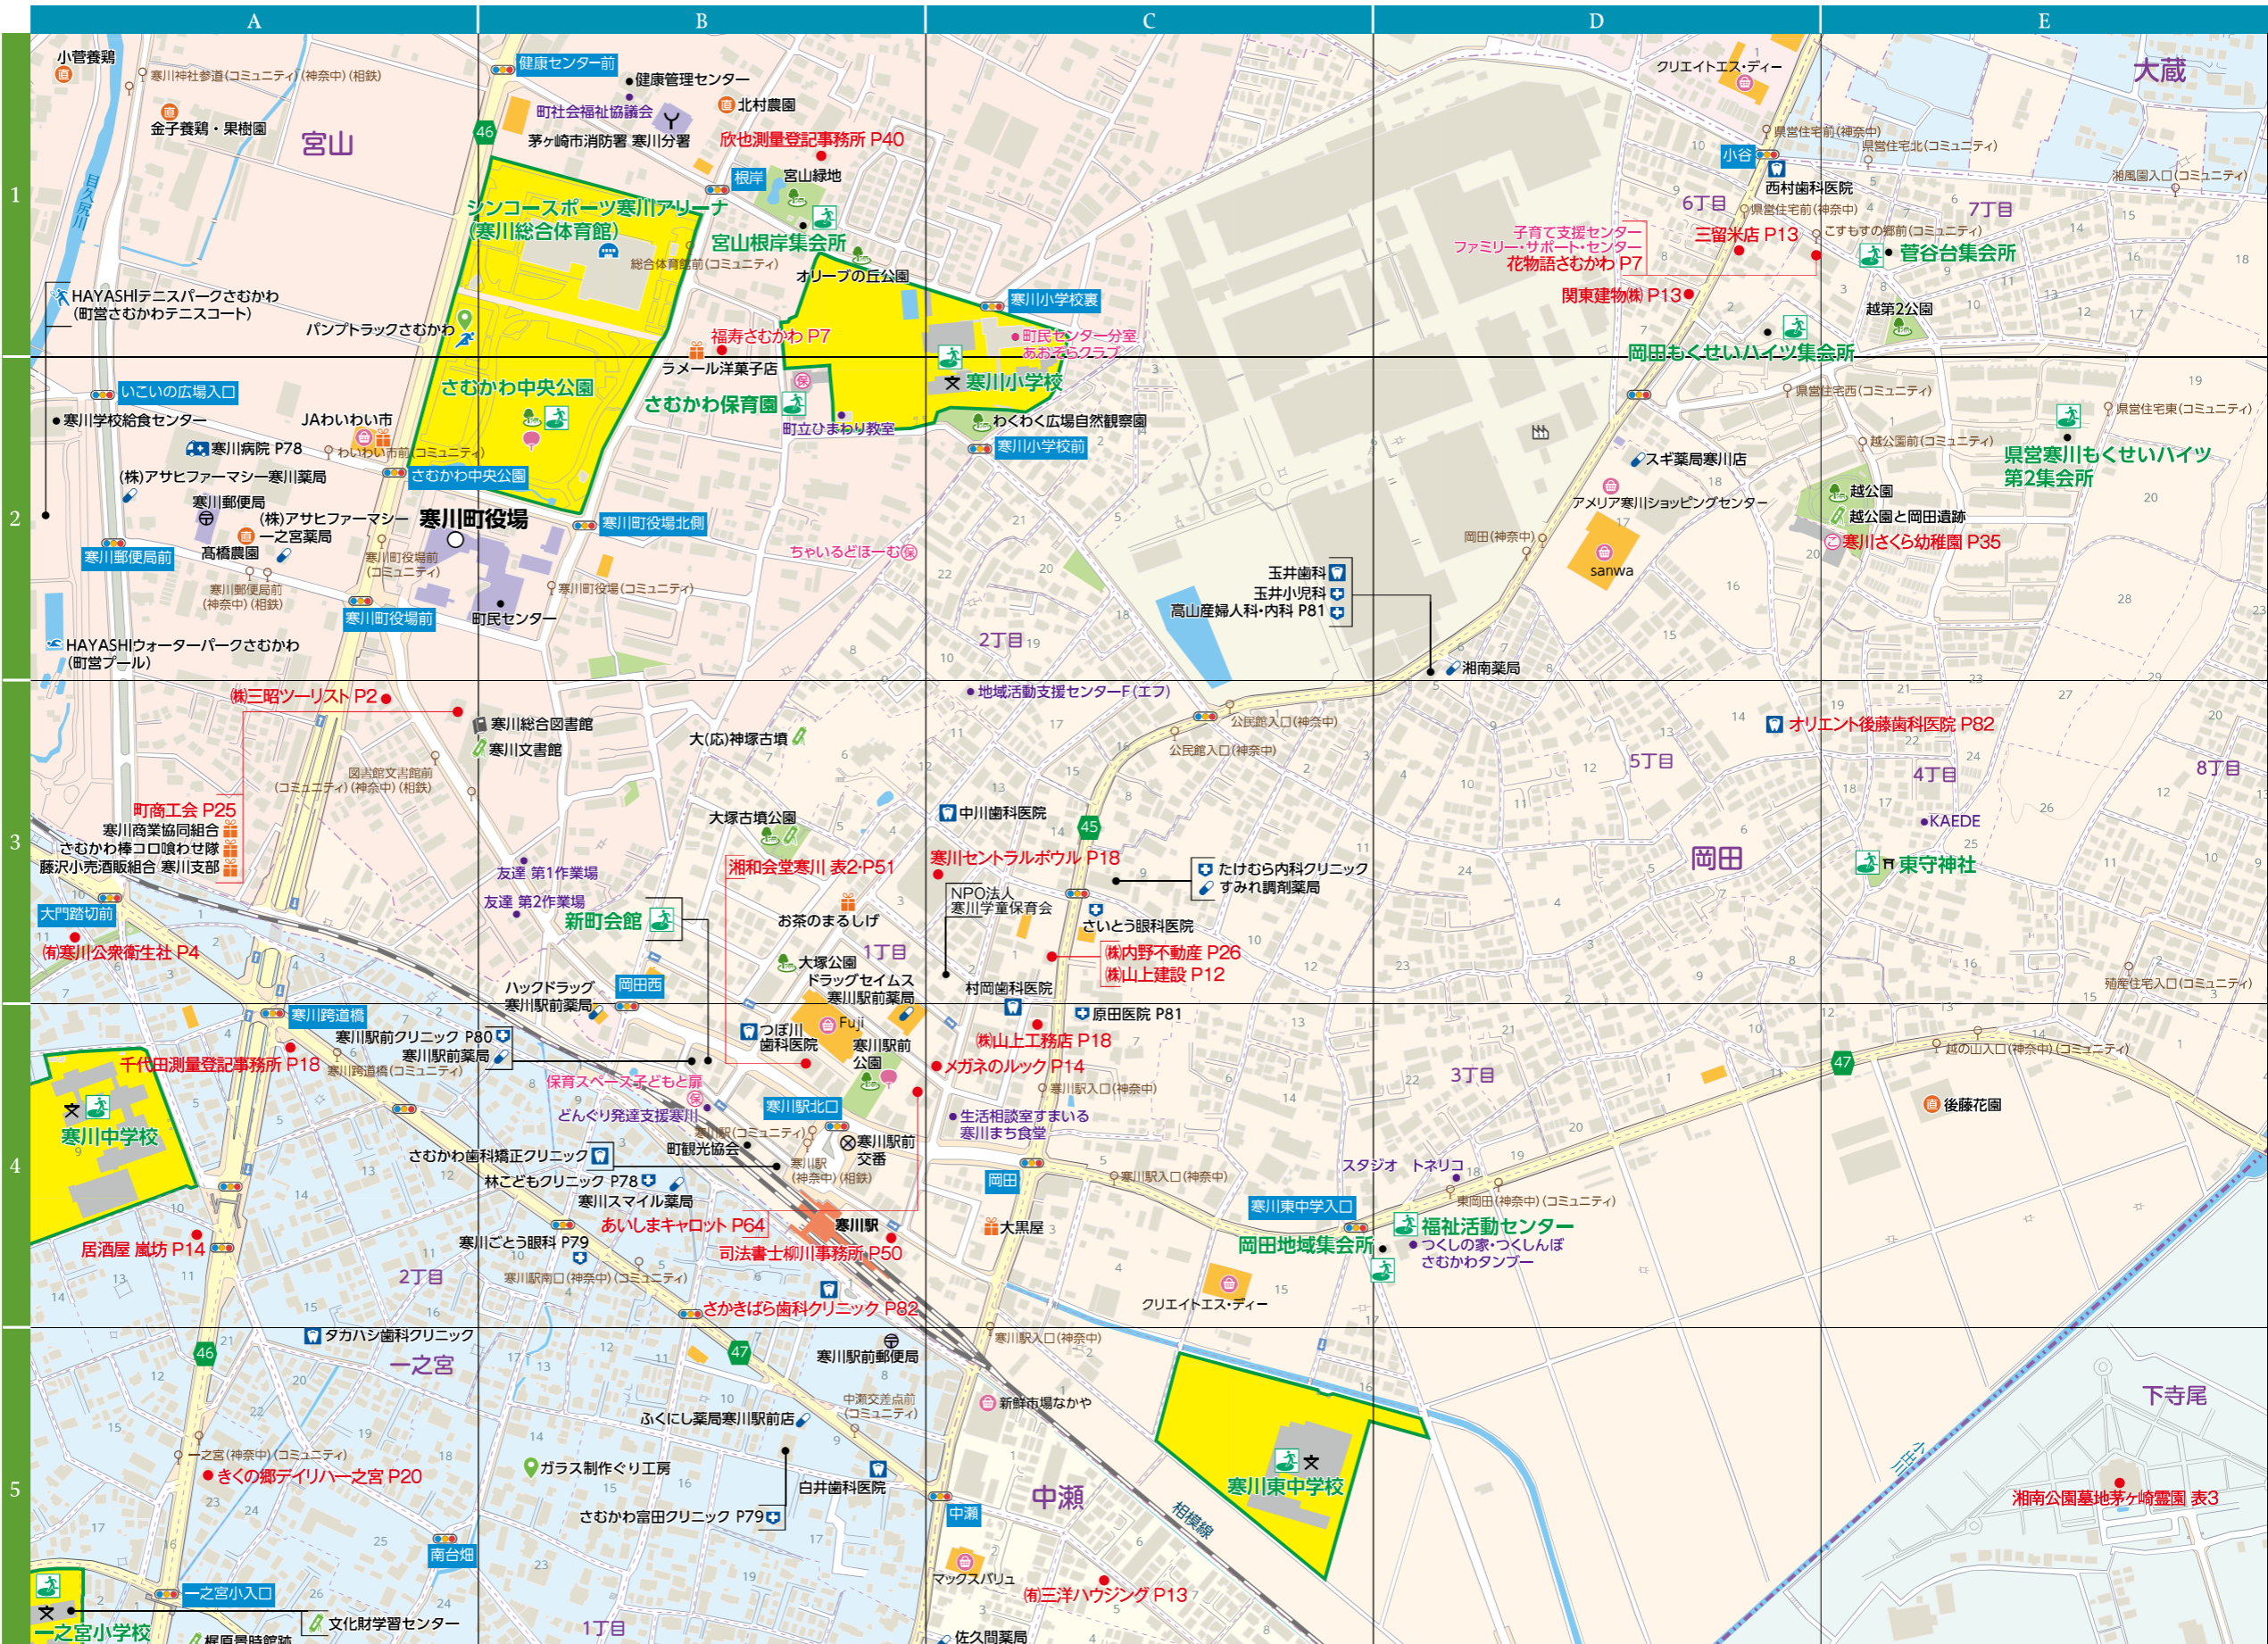

専門店 MAP2図 C-4

寒川町のメガネ屋さん
メガネのルック

平成30年度神奈川県優良小売店舗受賞
すいせんカード加盟店・眼科指定店
補聴器・コンタクトレンズ・時計の電池交換

■寒川町岡田1-20-1
■TEL:0467-75-8683 ■FAX:0467-75-8683
■営業時間/10:00~19:00 ■定休日/12月31日~1月3日
■URL:http://meganelook.g1.xrea.com/
■E-mail:meganelook_8683@ybb.ne.jp

居酒屋 MAP2図 A-4

極上肴もつ鍋が自慢の元気な居酒屋です
居酒屋 嵐坊

全室掘りごたつ式全個室!!エアコン空気洗浄機完備!!
宴会最大50名様可(貸切時カラオケ付)!!
大型TVモニターDVD付個室有!!スポーツ観戦にも最適!!

■寒川町一之宮3-11-1
■TEL:0467-73-4433 ■FAX:0467-73-4405
■営業時間/11:00~24:00
■定休日/毎週火曜日、第3月曜
■URL:https://ranbou-samukawa.jp/ 〇無料送迎有相談