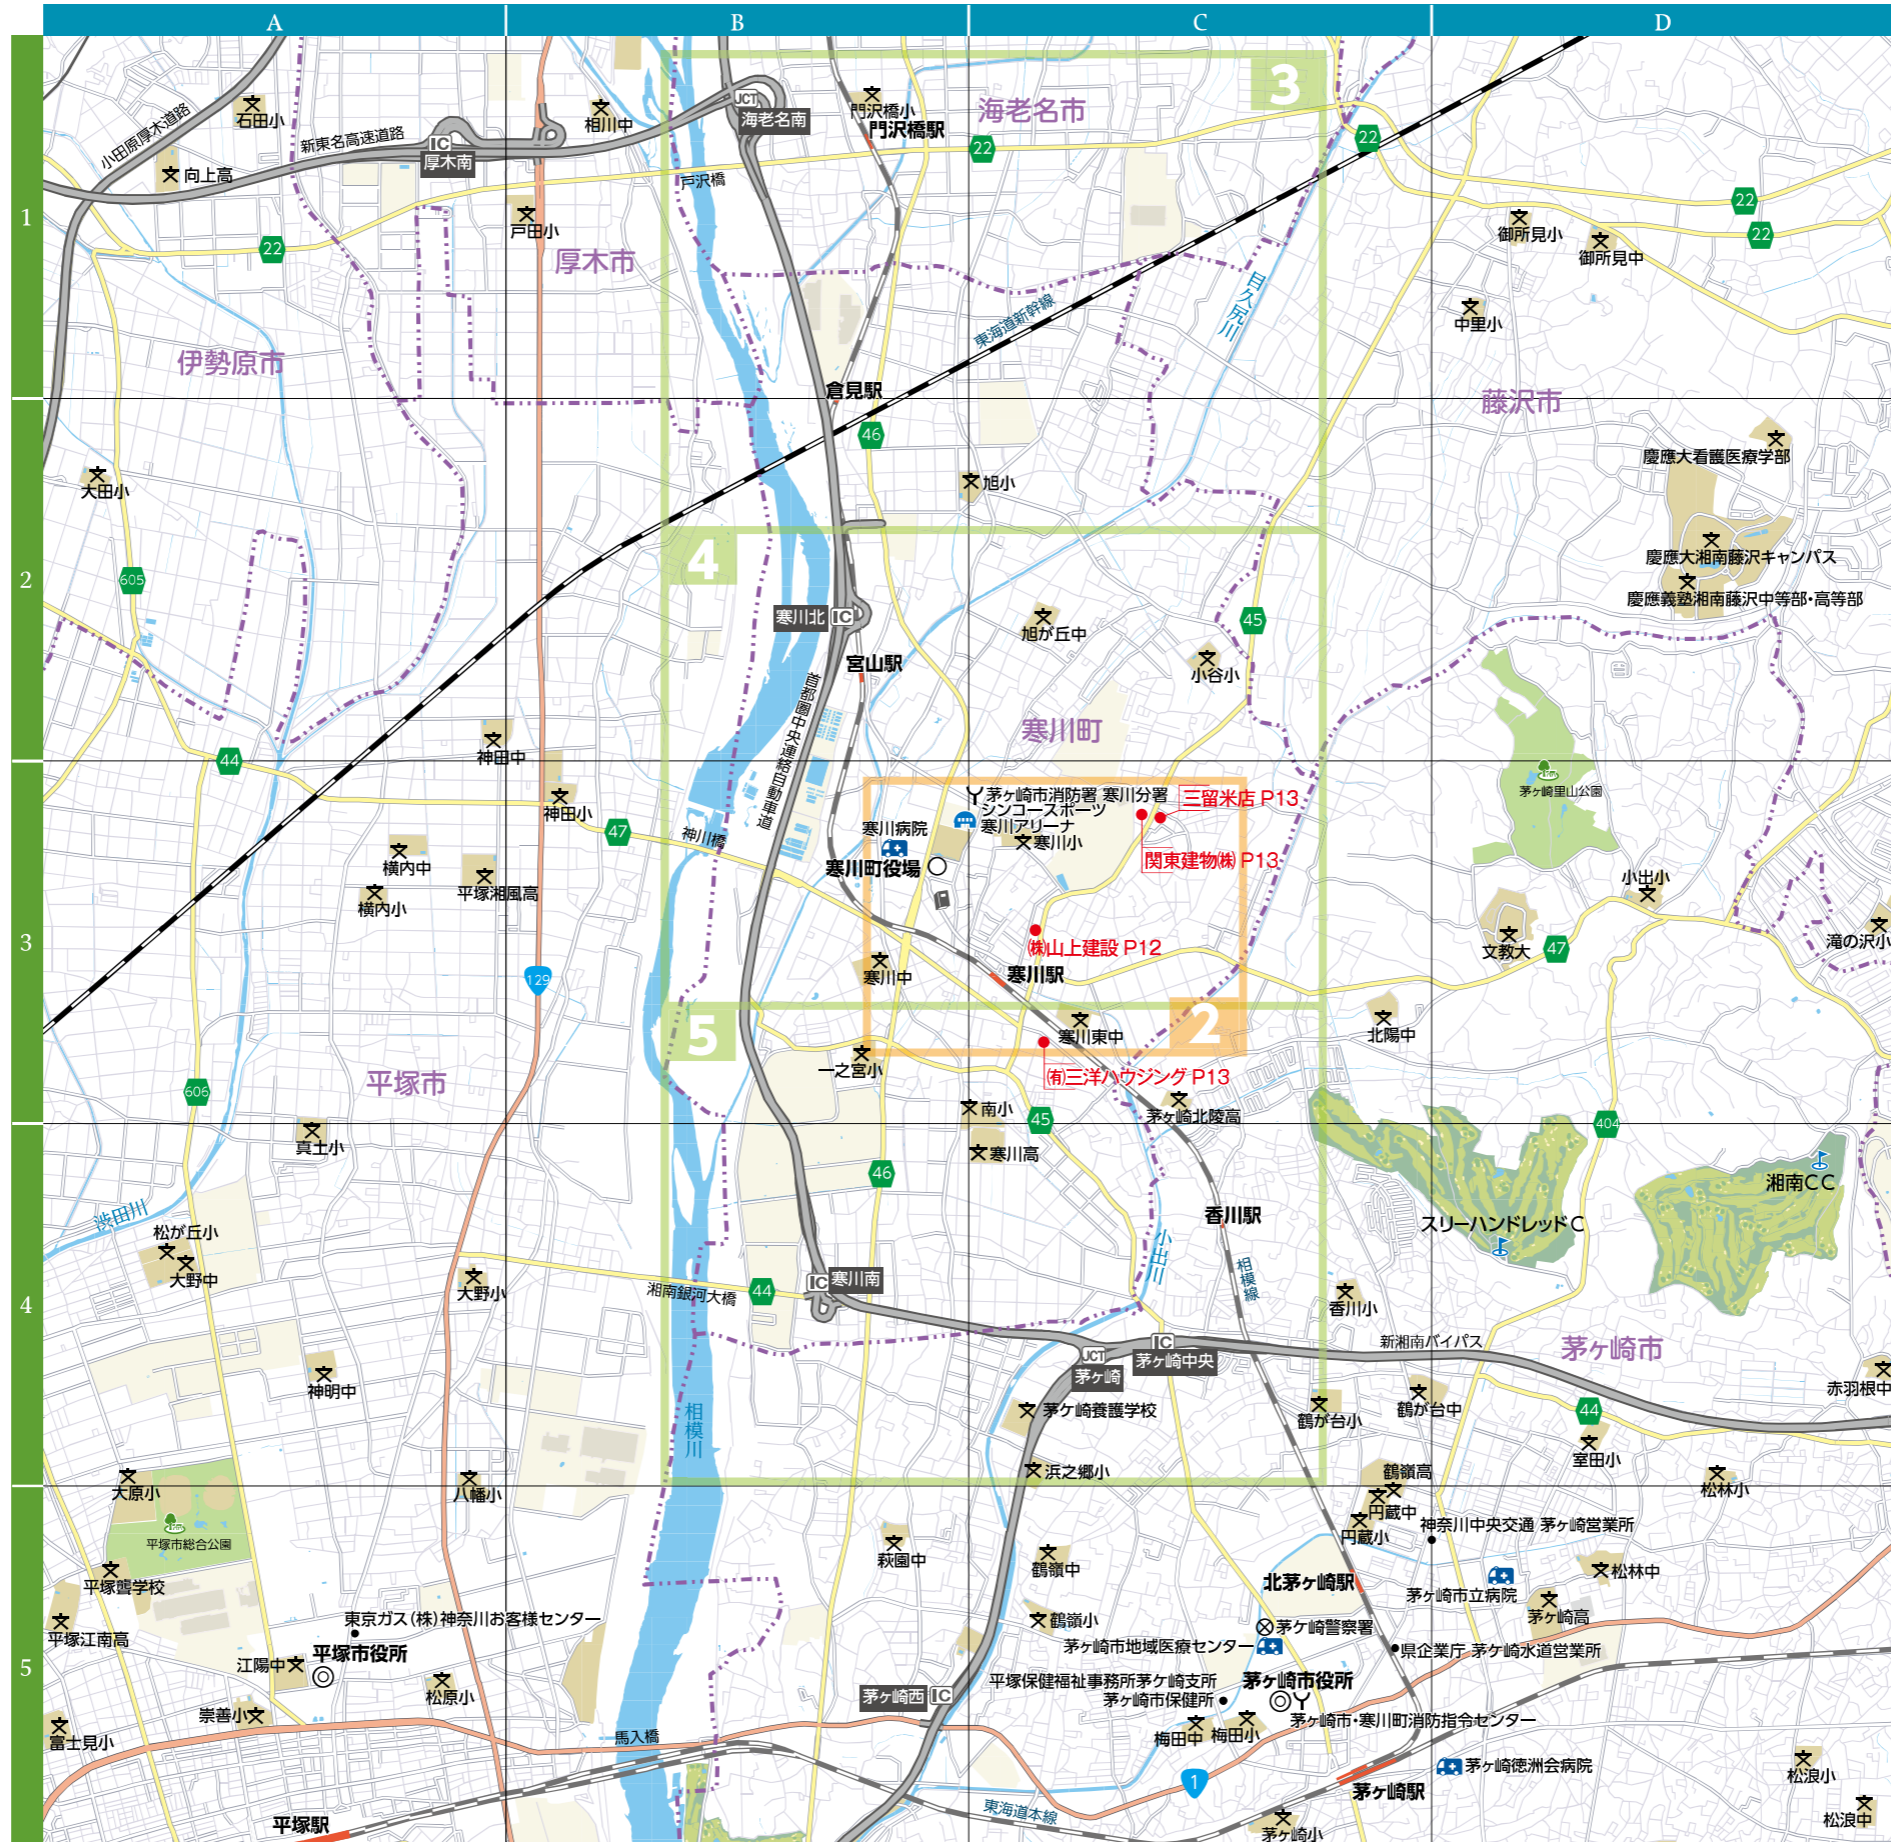

MAP① 寒川町全体図

0 1 2km 1/40,000

総合建設/不動産 MAP2図 C-3

株式会社山上建設

総合建設/不動産 土地活用からテナントビルや住宅の新築/建て替えリフォームまで、地元業者として35年。まずはご相談下さい。

■寒川町岡田2-1-36 ■TEL:0467-74-2611 ■FAX:0467-75-6463
■定休日/日曜・祝日 ■E-mail:ykmk@poem.ocn.ne.jp
■建設業許可 神奈川県知事(般-29)第40650号/宅建業免許 神奈川県知事(10)第14280号

不動産 MAP2図 C-5

幸せ造り (有)三洋ハウジング

売買・賃貸・不動産のことなら

売却物件・空室のアパート・貸家募集中
下取り・買取りいたします。相談無料・秘密厳守

■寒川町中瀬5-12 ■TEL:0467-74-6155
■定休日/水曜、第2・3火曜日
■URL:http://www.sanyou-housing.co.jp
神奈川県知事(11)第12626号

詳しくは文書館まで
(75) 3691

HAYASHI ウォーターパーク さむかわ (2021年)

旧町営プール (1965年)

さむかわの
今昔写真

寒川町 MAP の凡例

記号・アイコン

- 広域避難場所・一時避難場所
- 市役所
- 町役場
- 官公署
- 警察署・交番
- 消防署
- 郵便局
- 銀行
- 救急病院・急患
- 診療所
- 歯科診療所
- 薬局
- 公園
- 学校施設
- 幼稚園
- 認可保育所・家庭的保育事業・小規模保育事業
- 認定こども園
- 子育て関連施設
- 福祉関連施設
- 図書館
- ゴルフ場・ゴルフ練習場
- 体育館
- プール
- テニスコート
- その他スポーツ施設
- 買物施設
- 工場
- さむかわスポット(遊び)
- さむかわスポット(歴史)
- さむまグルメ(おみやげ・直売所・推奨品)
- さむまグルメ(さむかわ「花」と「食」の直売所)
- さむかわの四季

行政区

- 郡・市・特別区界
- 町・村・政令指定都市区界
- 大字・町界
- 小字・丁目界
- 街区界

鉄道

- JR

道路

- 有料道路
- 国道
- 主要地方道・都道府県道
- 一般道
- 交差点名称
- インターチェンジ・ジャンクション
- バス停(神奈中・相鉄・コミュニティ)