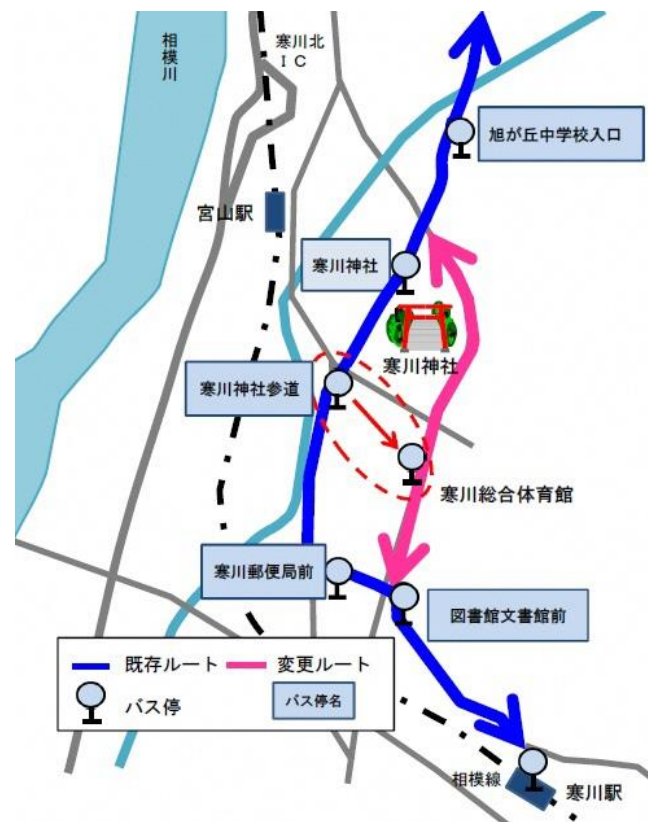

海老名駅-寒川駅間 路線バス年末年始運行のお知らせ

年末年始は下記のとおり運行します。皆様のご理解ご協力をお願いします。

①土休日ダイヤで運行します

平成29年12月30日（土）～平成30年1月3日（水）まで
土休日ダイヤ（1日6往復）で運行します。

②一部ルートを変更します

※このルート変更による
ダイヤの変更はありません。

平成30年1月1日（月・祝）～平成30年1月28日（日）まで
寒川神社周辺の交通規制等があるため、一部ルートを変更
します。「寒川神社」・「寒川郵便局前」のバス停に停車
しませんので、ご注意ください。

また、「寒川神社参道」のバス停がルート変更の期間中、
移設されます。（右図参照）

寒川神社参拝には「寒川神社参道」
をご利用ください！（徒歩約5分）

〔お問い合わせ先〕

相鉄バス(株)

0467-78-5681

神奈川中央交通西(株)

0463-55-7700